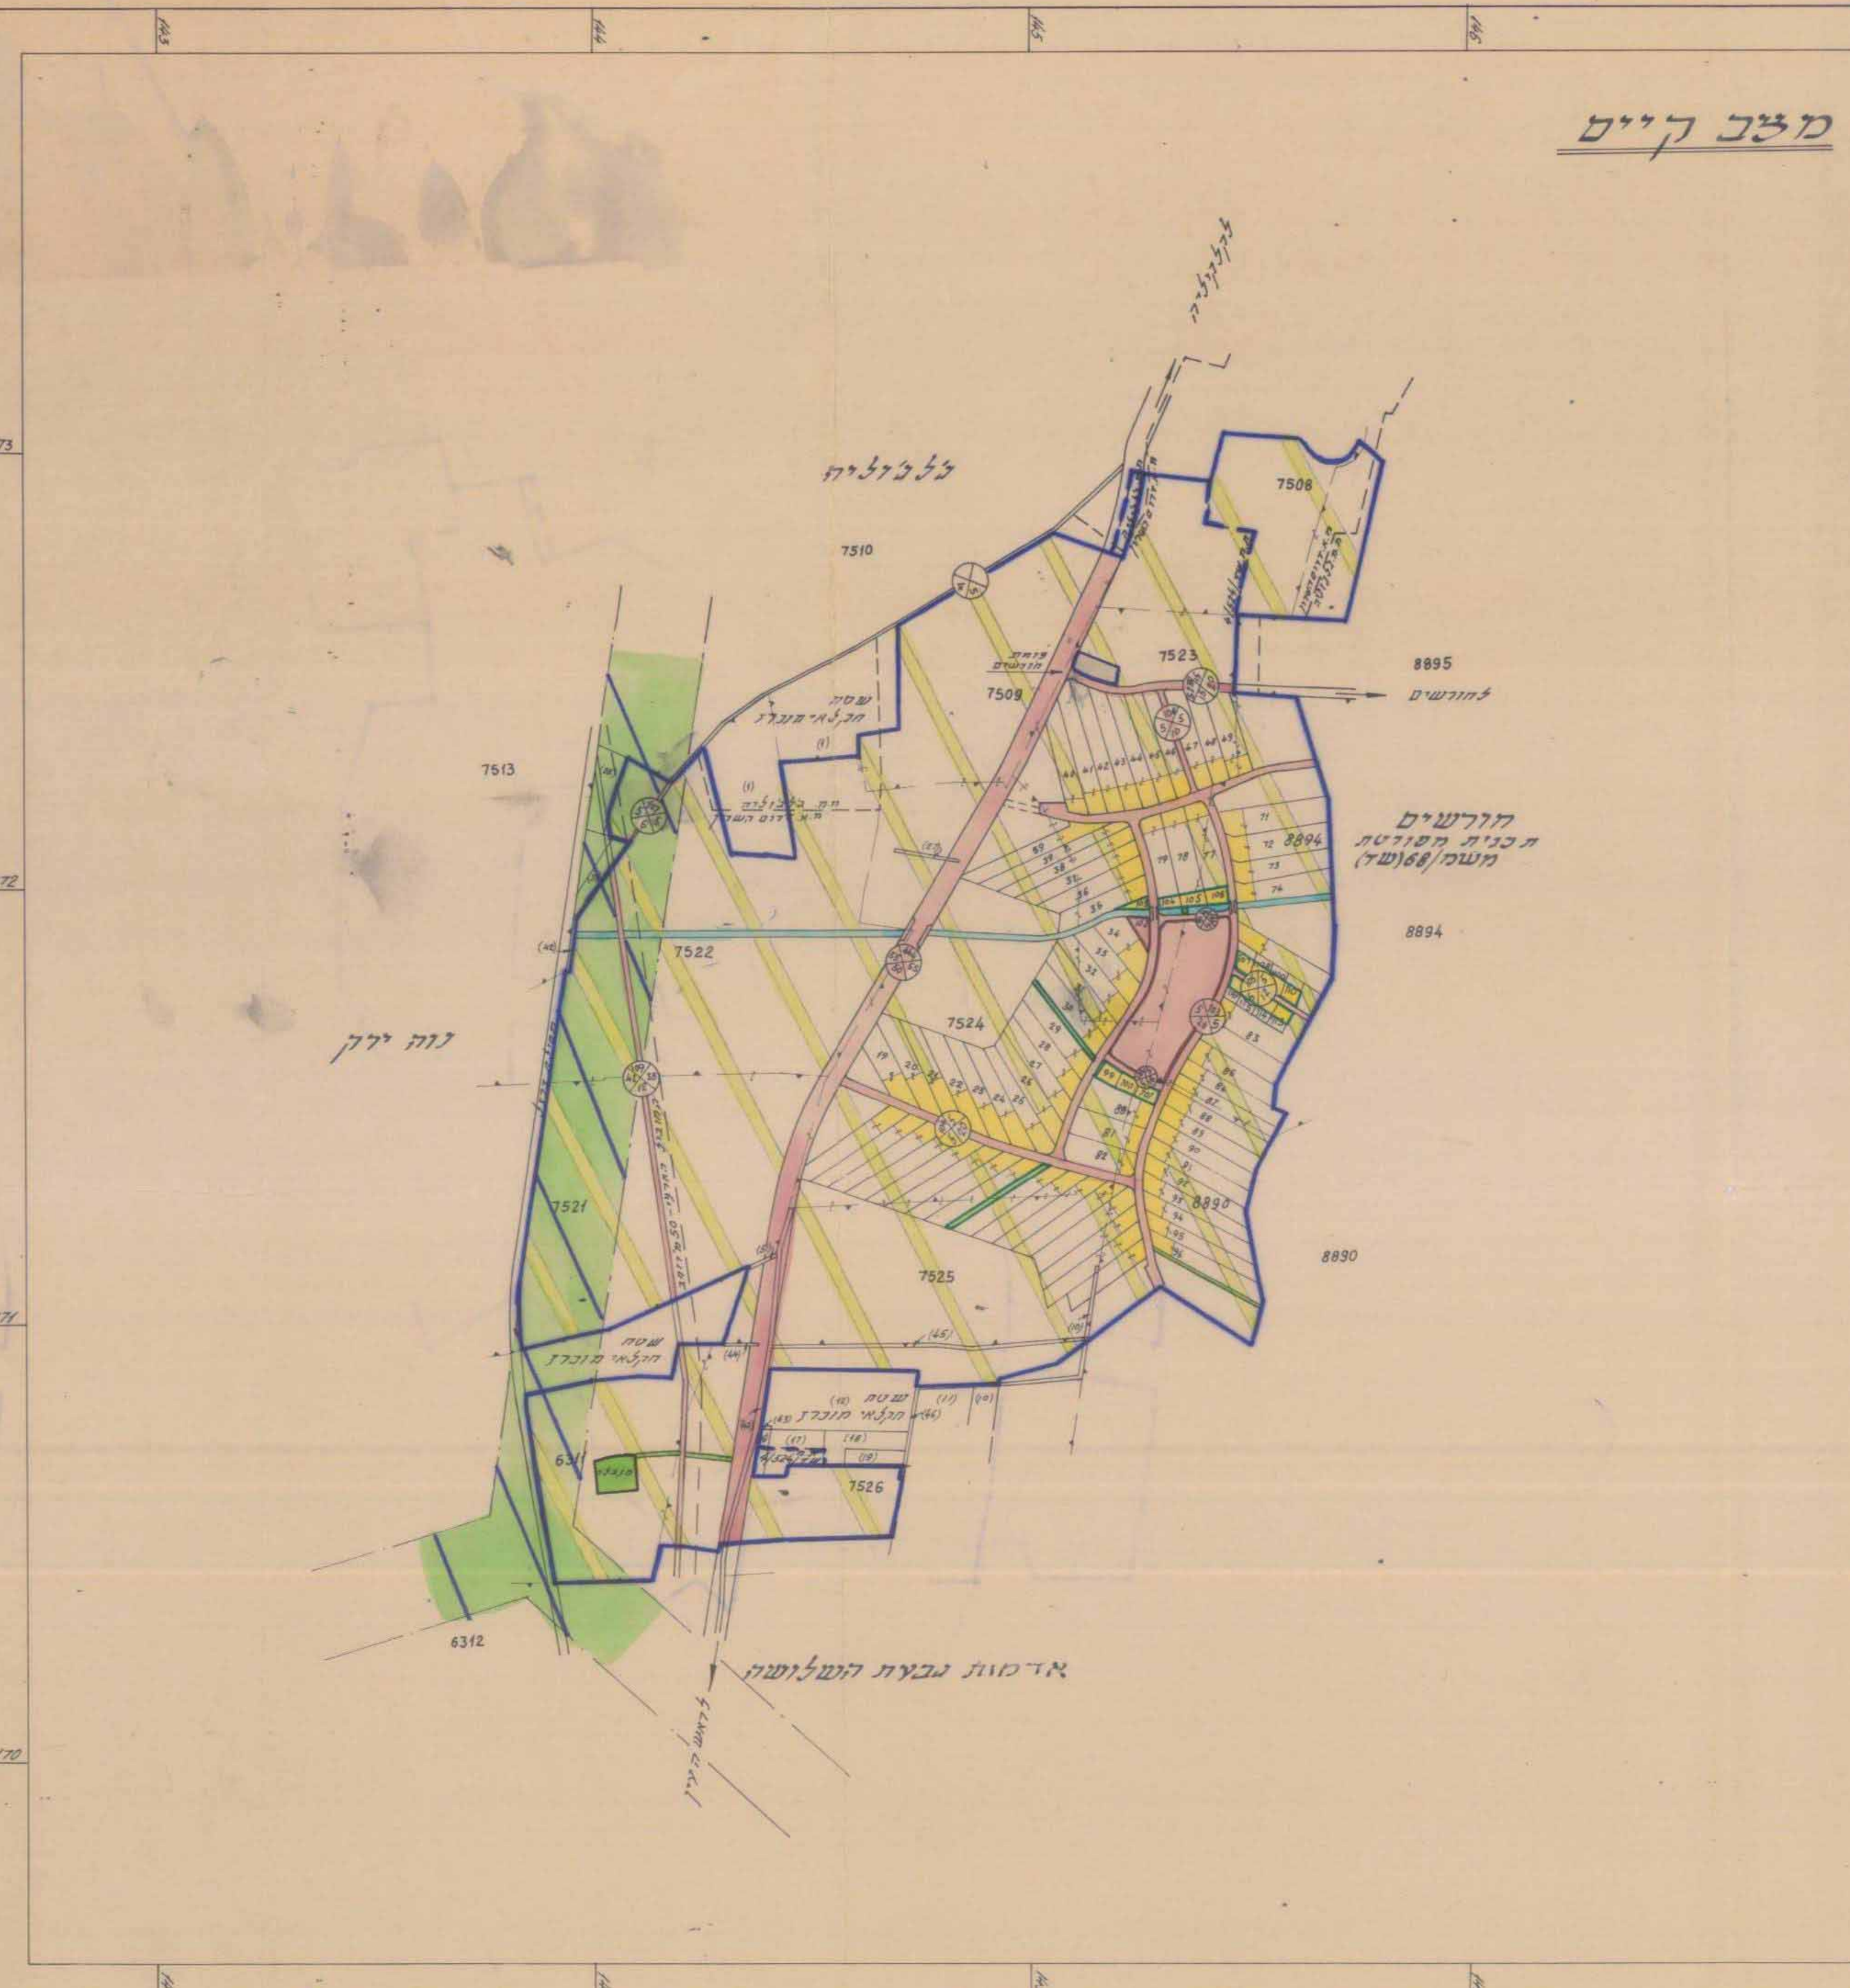

מצב קיים

אשראי לרישום המסמך
מאריך: 11.11.88