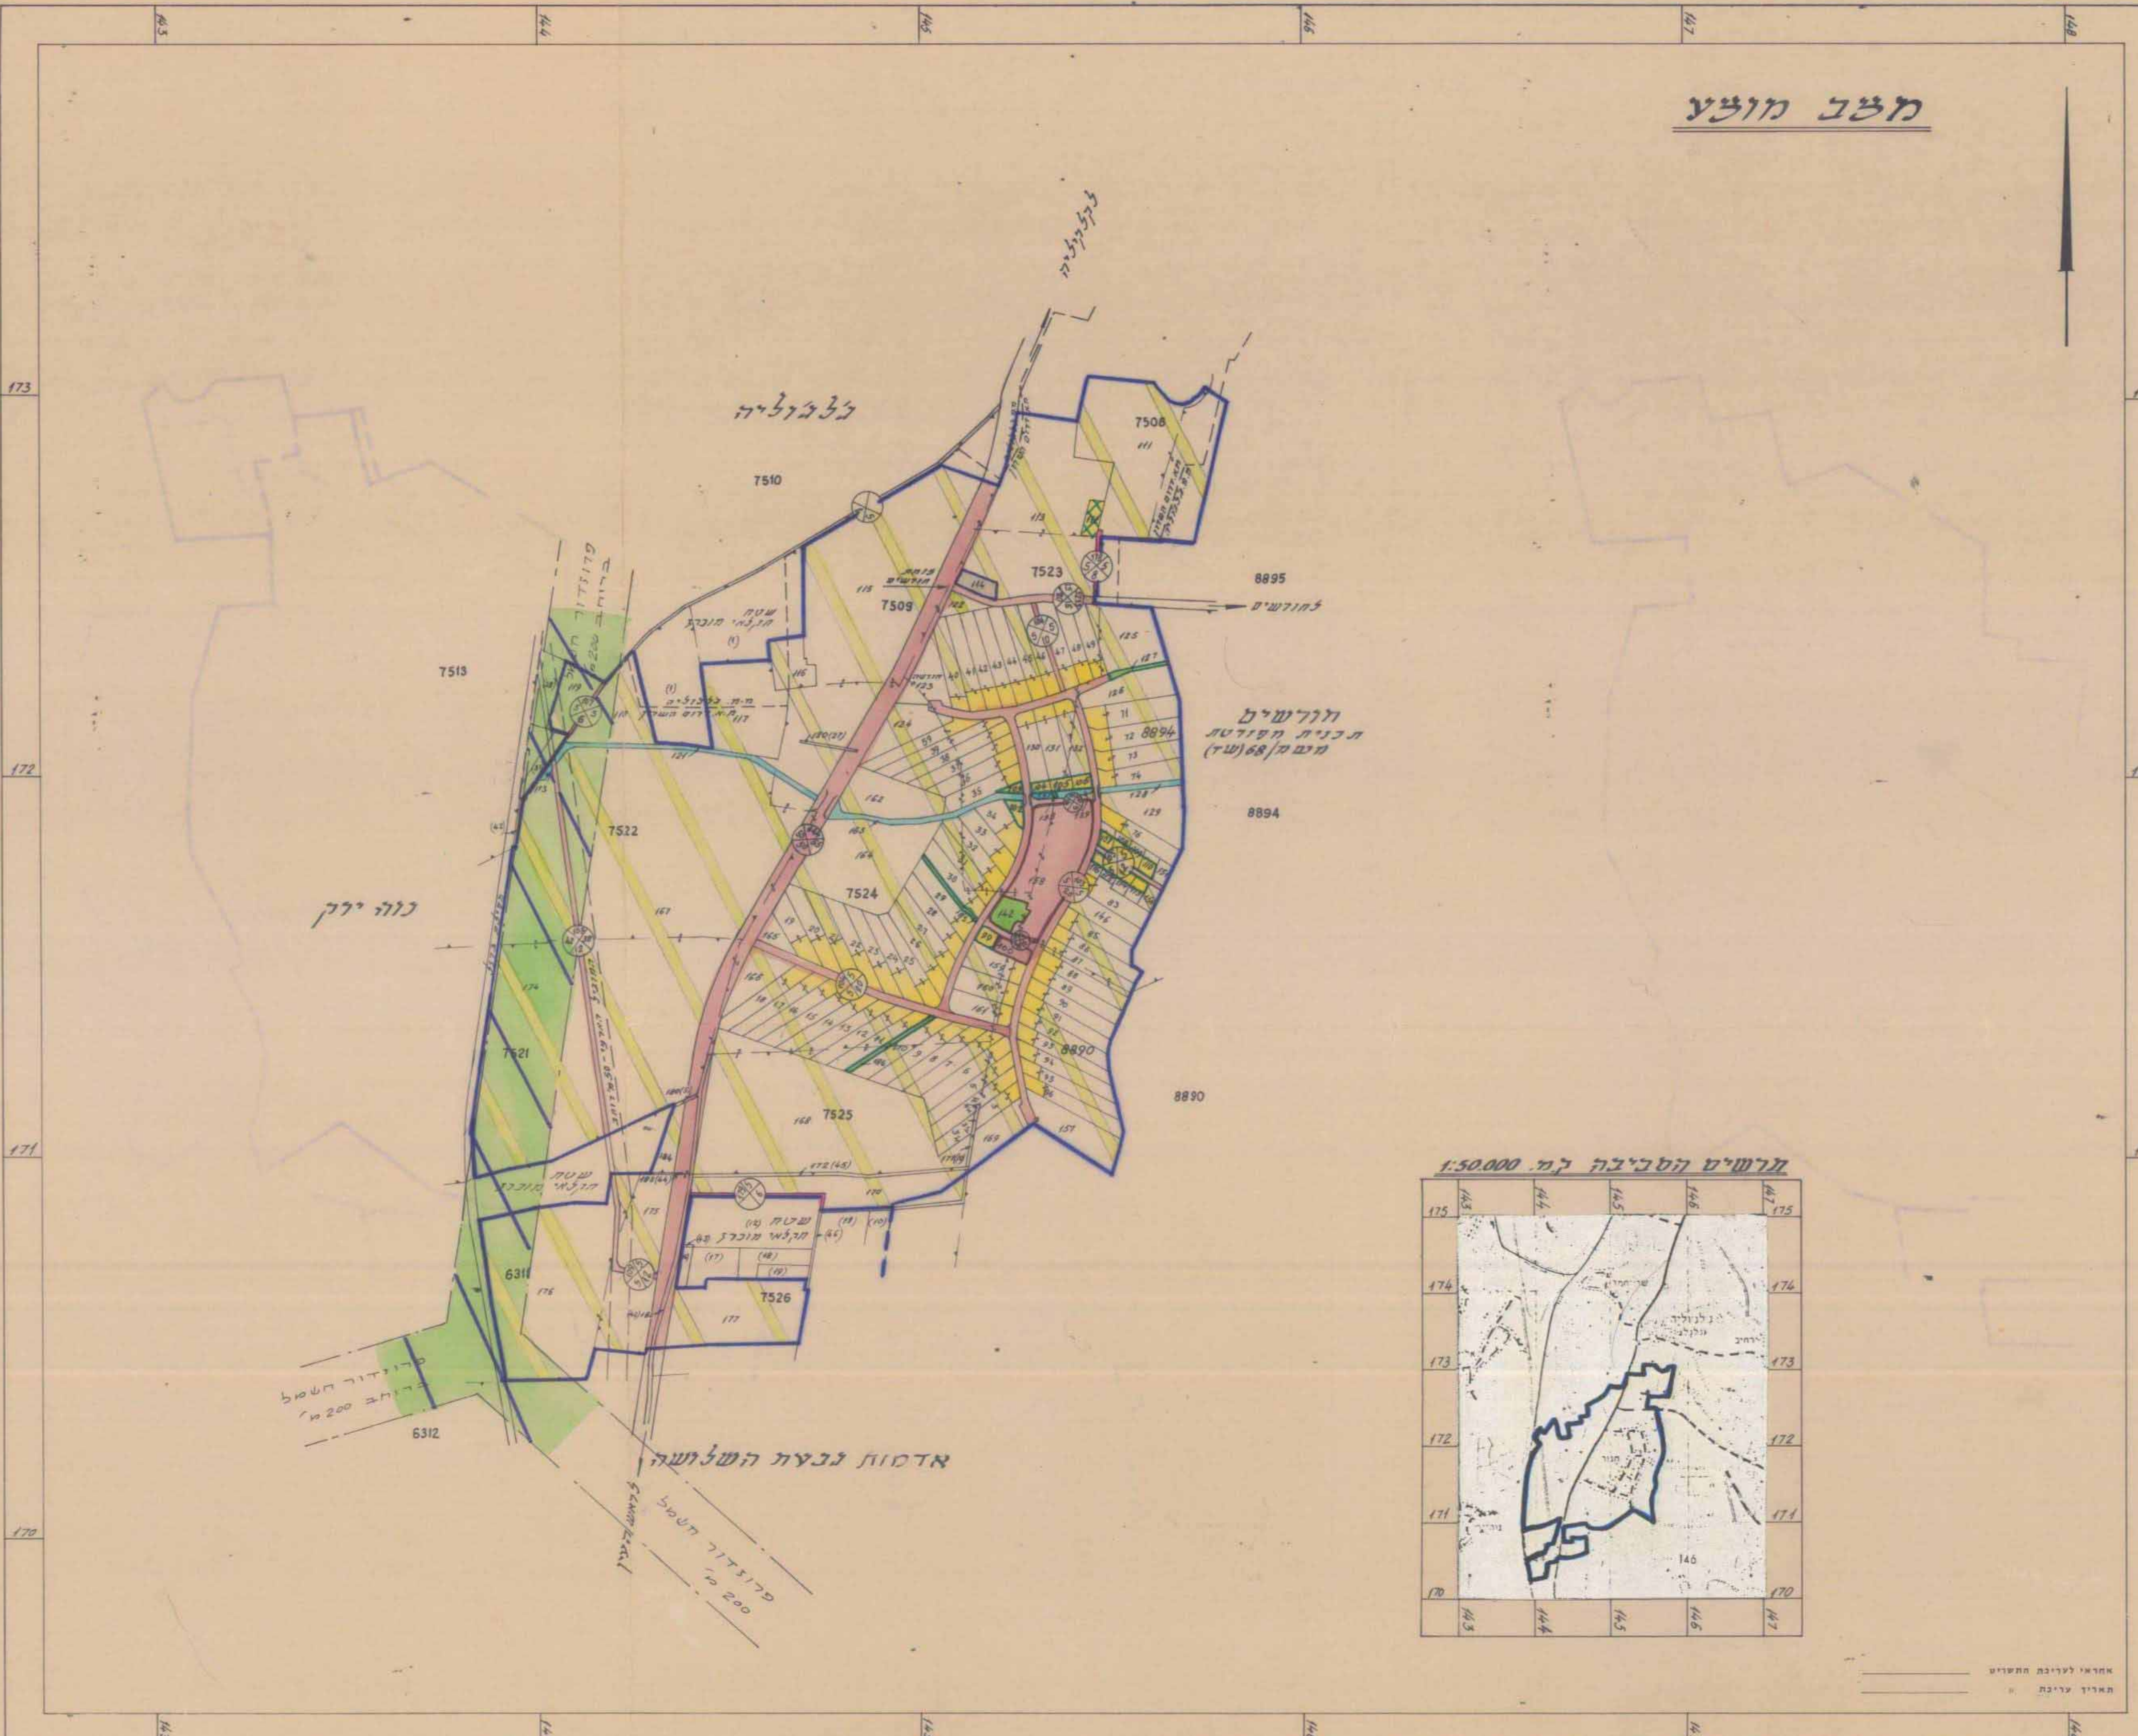

מרחב תכנון מקומי תכנית מפורטת מס' לצרכי הסדר רישום

מחוז: המלצ'ה נפה: פתח תקוה
מועצה אזורית: דרום השרון מועצה מקומית: בלבל'ה
מקום: מושב חגור והסביבה

בעל הקרקע: מדינת ישראל, ק"ל רשות ומחוז ע"י מינהל מקרקעי ישראל
היום: מינהל מקרקעי ישראל

גושים בשלמות: 7524
חלקי גושים: 8895, 8894, 8890, 7526, 7525, 7523-7521, 7509, 7508, 6311

שטח התכנית: 3010 ד'
קנה מדה: 1:10,000

חוק התכנון והבנייה תשכ"ה-1965
תעודת המסמך המסומנת בתכנית זו
הועדה המקומית לתכנון ולבנייה
המועצה המקומית בלבל'ה
תוקפה: כשנתיים
מס' תכנון מקומי: 104-1988
מס' תכנון מקומי: 104-1988
מס' תכנון מקומי: 104-1988
מס' תכנון מקומי: 104-1988

מס' א: 163
מס' א: 2494
מס' א: 2510
מס' א: 2511

שטח	מס' א	מס' א	מס' א
100	3010	100	3010
75	226	75	226
08	25	08	25
02	6	02	6
02	5	02	5
01	4	01	4
02	5	02	5
02	6	02	6
08	25	08	25
75	226	75	226
100	3010	100	3010

- גבול התכנית
- תב. מאושרת
- שטח מוניציפלי
- גוש רשום
- חלקה מוצעת
- אזור חלואי
- מגורים בעלי מקצוע
- מבני משק
- העשיה
- שטח מבני צבור
- עבורי פתוח
- פרטי פתוח
- שטח ייבוש
- מובלה/בור אשפה
- בית עלמין
- מבנה
- קו מים
- נהר, נחל, אבן, מבנה ניקוז אזורי
- מקני מים
- הברת חשמל
- קו חשמל
- קו תחנת דלק
- שורת טבע
- מחצבת/אזור כריה
- דרך מוצעת
- דרך קיימת או מאושרת
- דרך לביטול
- חצר חדר
- קו גבול מוניציפלי
- רובת חדר
- מסילת כרול
- חירות ונחש
- צומת ומשולבים

1 במחשב בטרב 14 מנועים ל בעלי
מס' א: 116-115, 110-102, 99

2 במחשב בטרב 14 מנועים ל בעלי
מס' א: 116-115, 110-102, 99

מצב מוצע