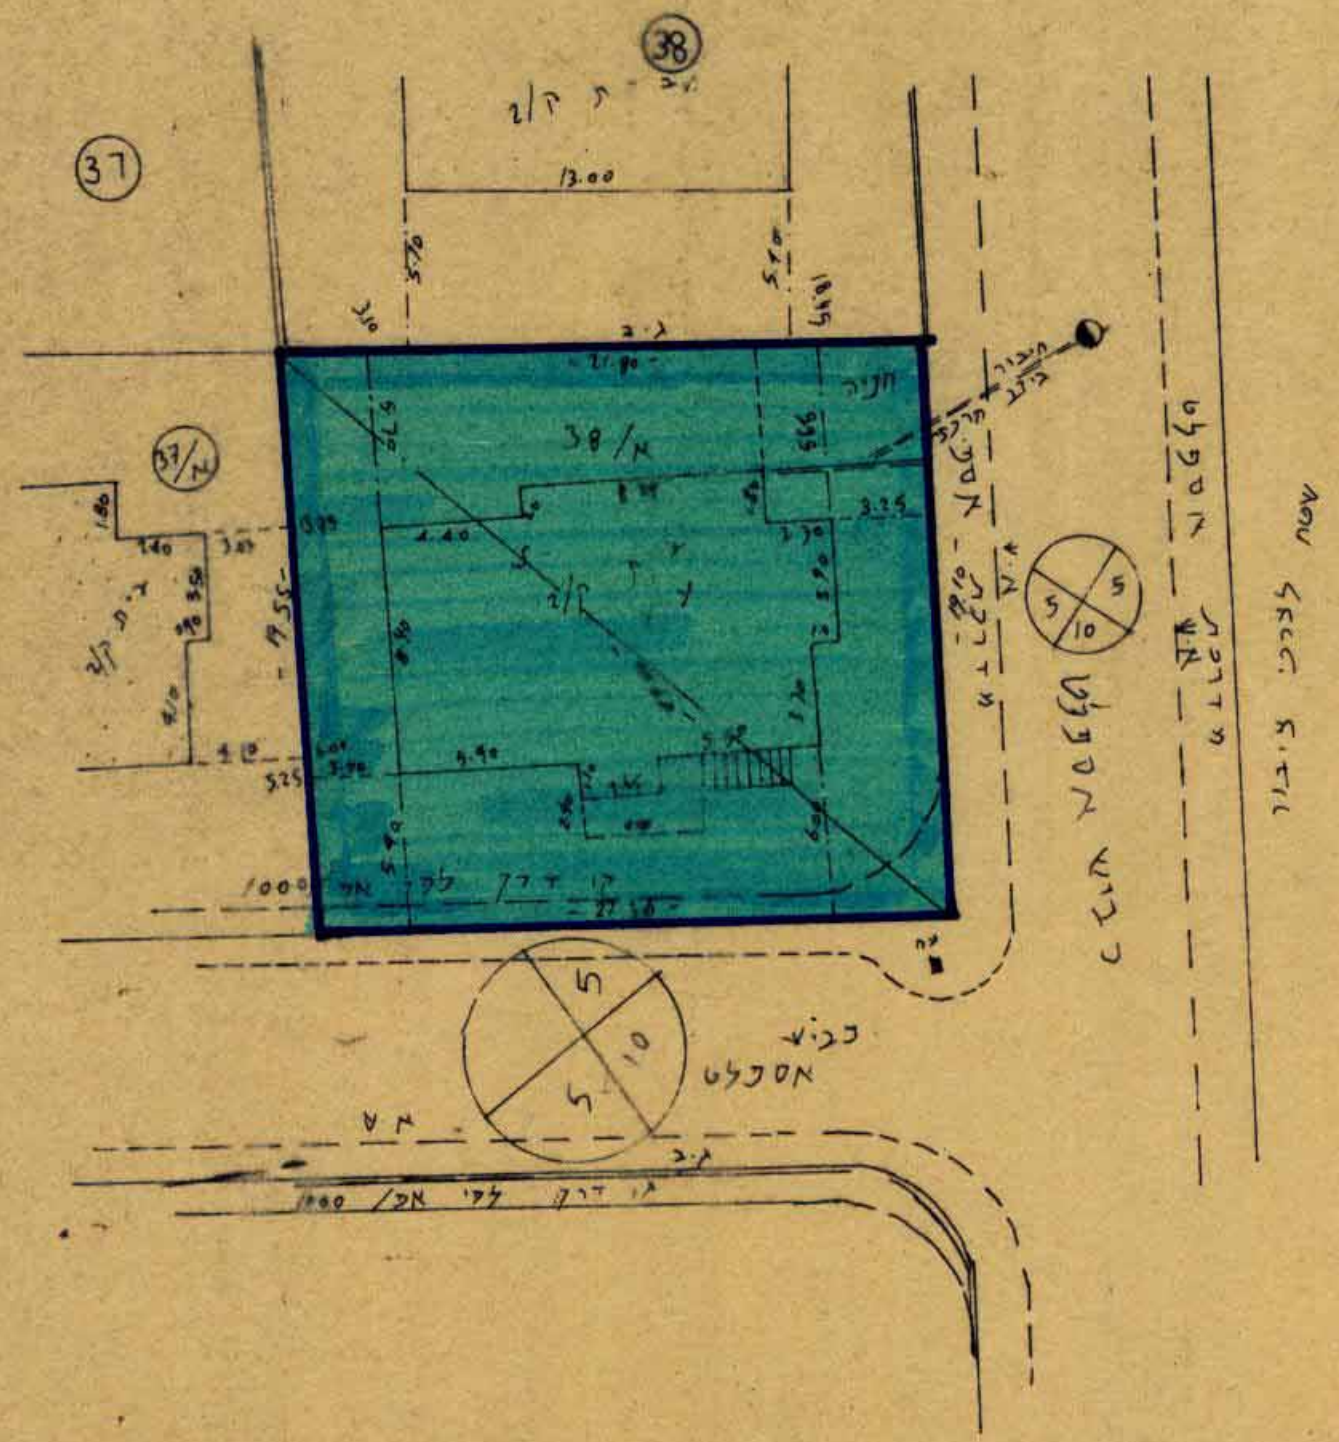

מצב קיים = מצב מוצע 1:250