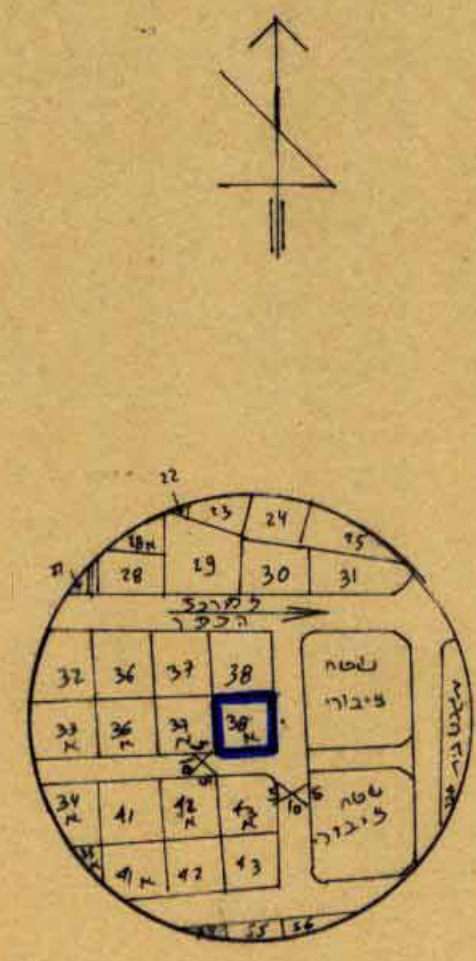

מרחב תכנון מקומי קסם

תכנית מפורטת מס ק/ק/170

תקון לתכנית מתאר אפ/1000

מחוז: המרכז
נפה: נפת תקווה
כפר: כפר ברא
גוש: 8889
חלקה: 34
מגרש: 38/א
שטח התכנית: 0.416 ד'
היוזם: אכרם ע. עאצי
המקובר: עיסא מאמון

מקרא	
	גבול תכנית
	מגורים בו

חוק התכנון והבניה תשכ"ה-1965
תועדה המקומית לתכנון ולבנייה "קסם"
תכנית מפורטת מס' ק/ק/170
כשיבוש מס' 511 מיום 16.4.92
מחלקת התכנון והבניה
עשור ראשון

משרד הפנים מחוז המרכז
חוק התכנון והבניה תשכ"ה-1965
אישור תכנית מס. ק/ק/170
התכנית מאושרת מכח
סעיף 108(ג) לחוק
יו"ר הועדה המחוזית

נבדק וניתן לחתום / נאשר
החלטת הועדה המחוזית / משנה מיום 17.05.93
מתכנן המרחב
תאריך

חרשים הסביבה 1:2500