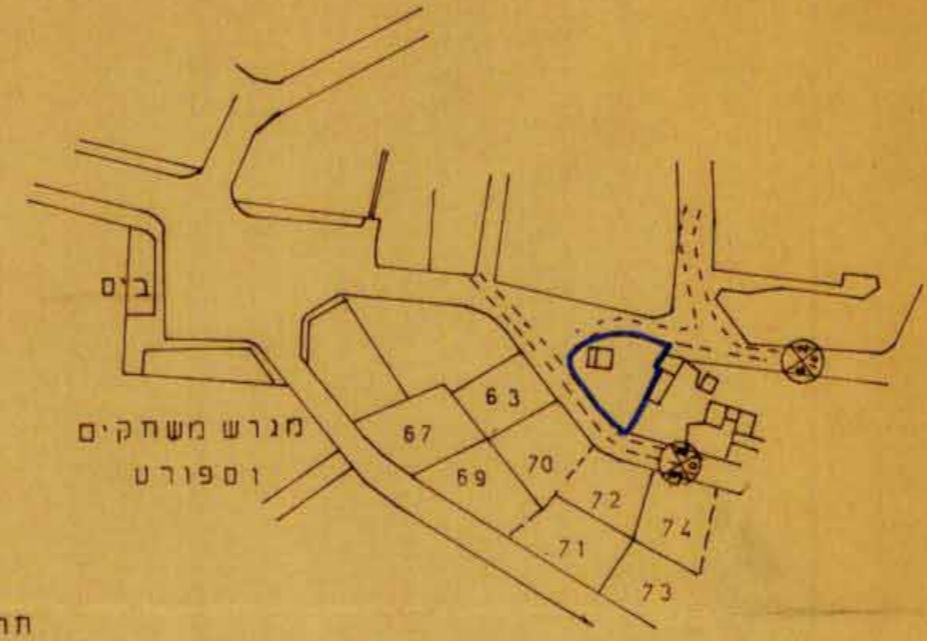

מרחב תכנון מקומי, המרכז' תכנית מפרטת מח / 711 / 1 כפר ברא

מצב קיים

ק. מ. 1:625

מצב חדש

חרישים סביבה
ק.מ. 1:2500

מחוז : המרכז
נפה : פתח תקוה
המקום : כפר ברא
היזום והמבצע : כפר ברא
המתכנן : מח' טכנית, המרכז'

מקרא :
 גבול התכנית
 חצרות המשק
 שטח לבניני צבור
 בנין להריסה
 דרך קיים

כפר ברא מח' טכנית, המרכז'

<p>הועדה המחוזית</p> <p>חוק התכנון והבניה תשכ"ה-1965 מח' המרכז מרחב תכנון מקומי תכנית מס' 711/1 הועדה המחוזית בשיבתה זו מיום 20.10.65 החליטה לתת חוקף לתכנית המפורטת לעיל מנן מנחם בלוי</p>	<p>הועדה המקומית</p> <p>חוק התכנון והבניה תשכ"ה-1965 הועדה המקומית לבניה ולתכנון עיר ת.ד. 102 תכנית מס' 711/1 להפקדה בשיבתה מס' 9 מיום 25.10.65 יצא רשם מועדה מנחם בלוי</p>
---	---