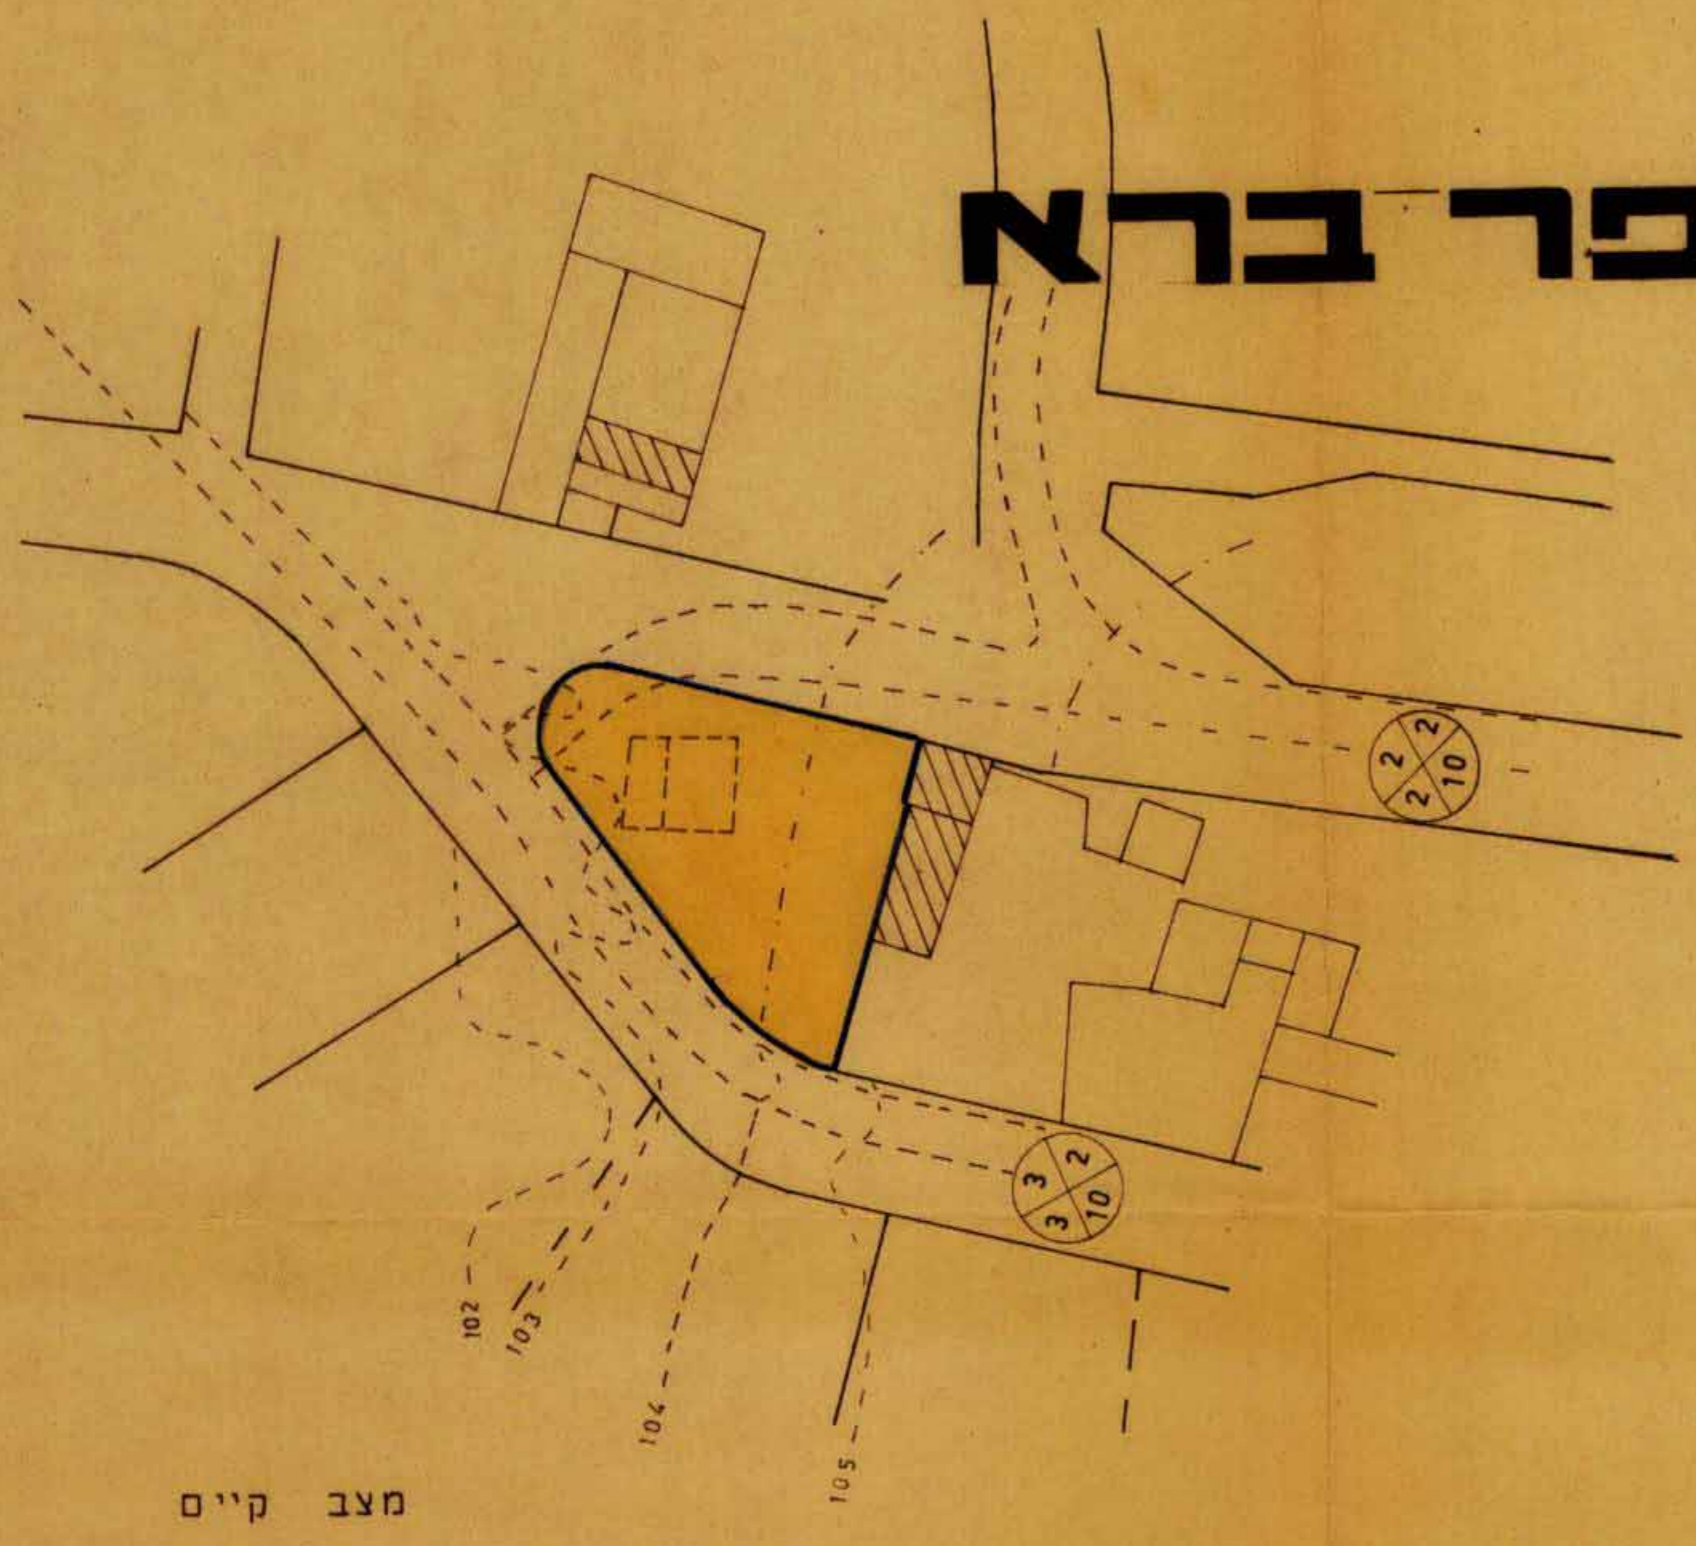

מרחב תכנון מקומי, המרכז' תכנית מפרטת מח / 711 / 1 כפר ברא

מצב קיים

ק. מ. 1:625

מצב חדש

חרישים סביבה
ק.מ. 1:2500

מחוז : המרכז
נפה : פתח תקוה
המקום : כפר ברא
היזום והמבצע : כפר ברא
המתכנן : מח' טכנית, המרכז'

מקרא :
 גבול התכנית
 חצרות המשק
 שטח לבניני צבור
 בנין להריסה
 דרך קיים

כפר ברא מח' טכנית, המרכז'

<p>הועדה המחוזית</p> <p>חוק התכנון והבניה תשכ"ה-1965 מח' המרכז מרחב תכנון מקומי תכנית מס' 711/1 הועדה המחוזית בשיבתה זו מיום 20.10.65 החליטה לתת חוקף לתכנית המפורטת לעיל מנן מנחם בלוי</p>	<p>הועדה המקומית</p> <p>חוק התכנון והבניה תשכ"ה-1965 הועדה המקומית לבניה ולתכנון עיר ת.ד. 102 תכנית מס' 711/1 להפקדה בשיבתה מס' 9 מיום 25.10.65 יצא רשם מועדה מנחם בלוי</p>
---	---