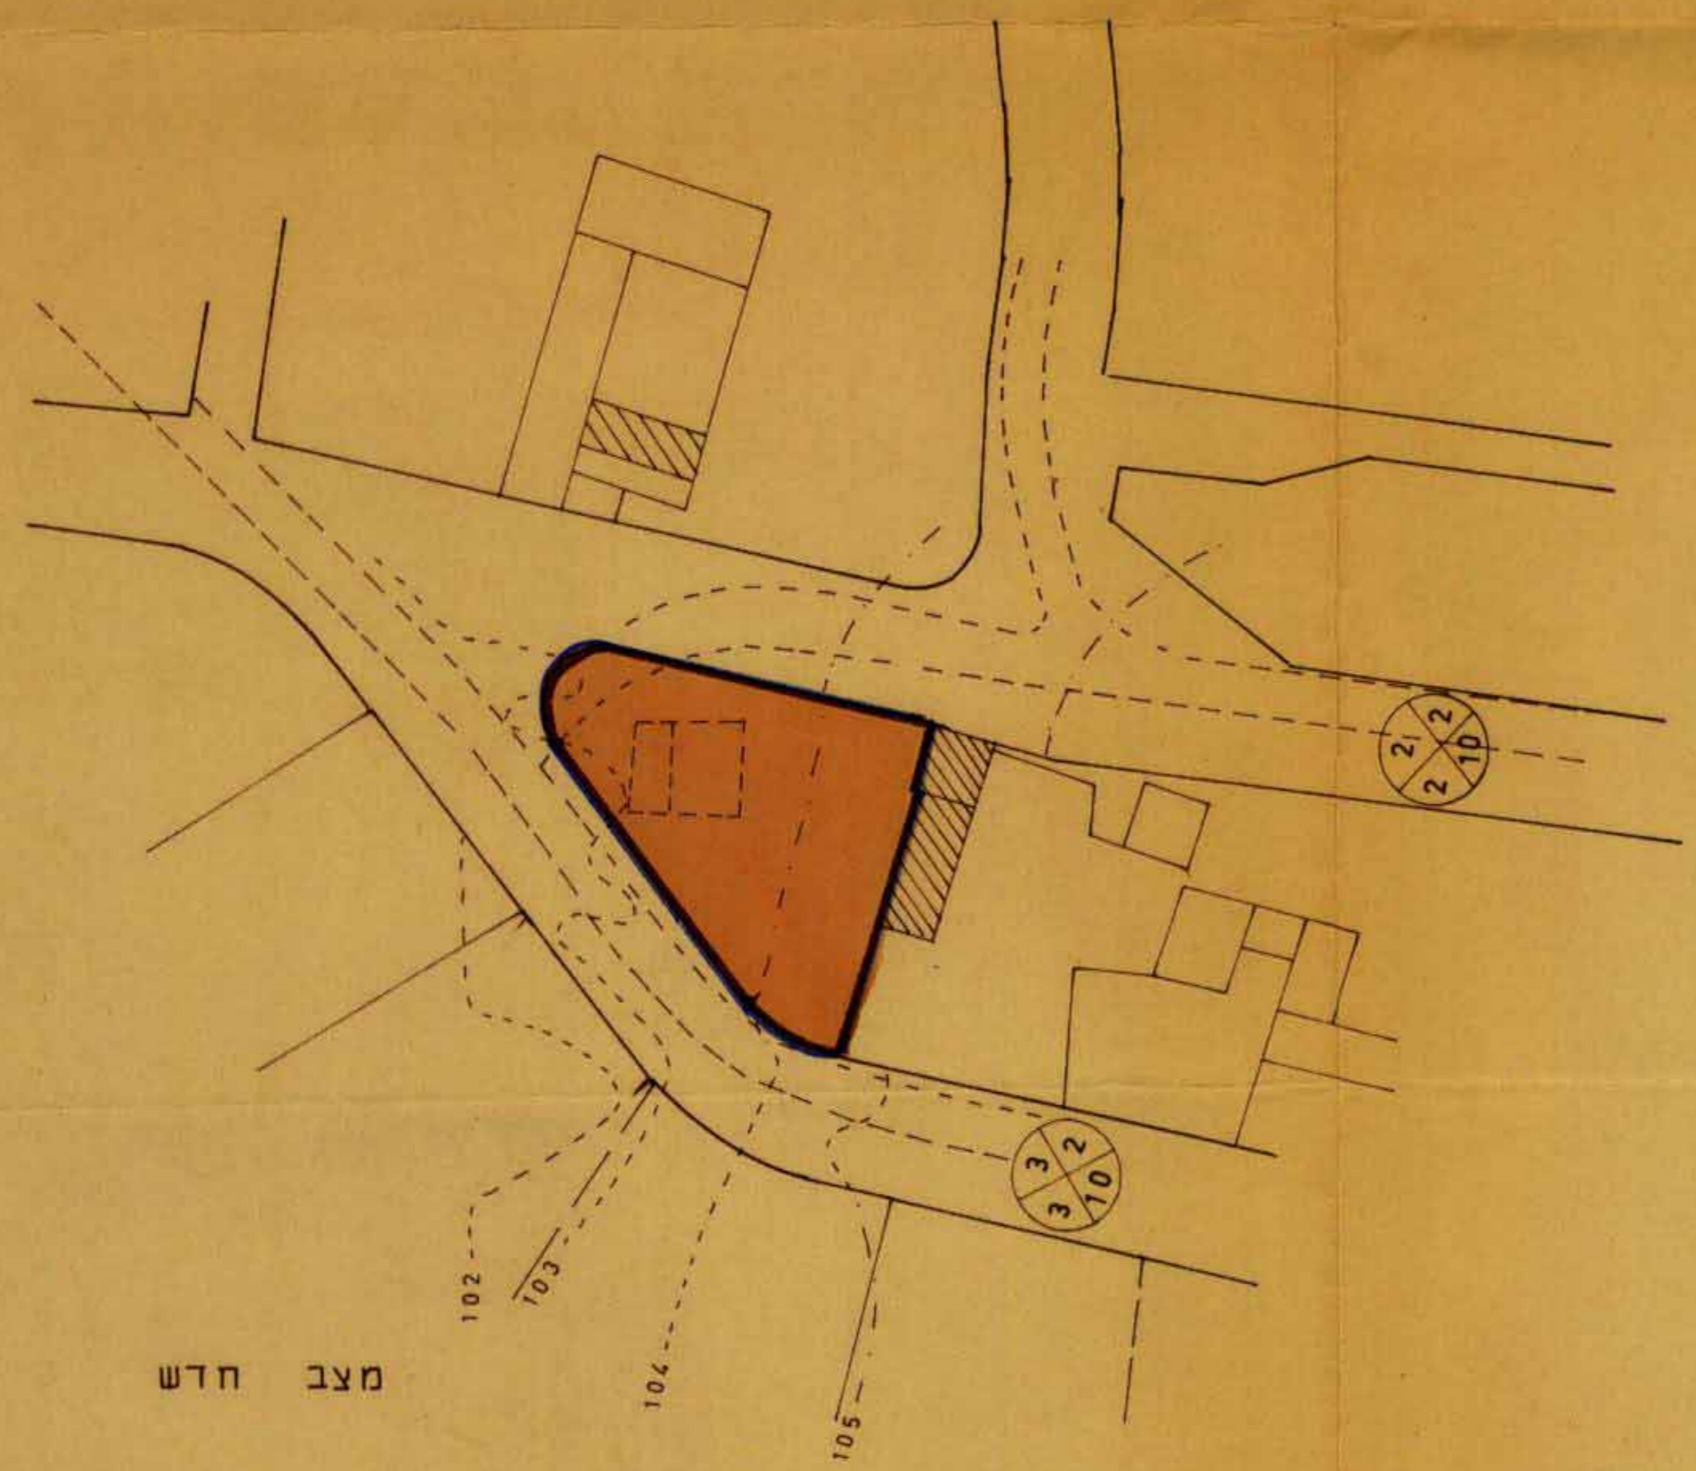

מרחב תכנון מקומי, המרכז' תכנית מפרטת מח / 711 / 1 כפר ברא

מצב קיים

ק. מ. 1:625

מצב חדש

חרישים סביבה
ק.מ. 1:2500

מחוז : המרכז
נפה : פתח תקוה
המקום : כפר ברא
היזום והמבצע : כפר ברא
המתכנן : מח' טכנית, המרכז'

מקרא :
 גבול התכנית
 חצרות המשק
 שטח לבניני צבור
 בנין להריסה
 דרך קיים

כפר ברא מח' טכנית, המרכז'

<p>הועדה המחוזית</p> <p>חוק התכנון והבניה תשכ"ה-1965 מח' המרכז מרחב תכנון מקומי תכנית מס' 711/1 הועדה המחוזית בשיבתה זו מיום 20.10.65 החליטה לתת חוקף לתכנית המפורטת לעיל מנן מנחם בלוי</p>	<p>הועדה המקומית</p> <p>חוק התכנון והבניה תשכ"ה-1965 הועדה המקומית לבניה ולתכנון עיר ת.ד. 102 תכנית מס' 711/1 להפקדה בשיבתה מס' 9 מיום 25.10.65 יצא רשם מועדה מנחם בלוי</p>
---	---