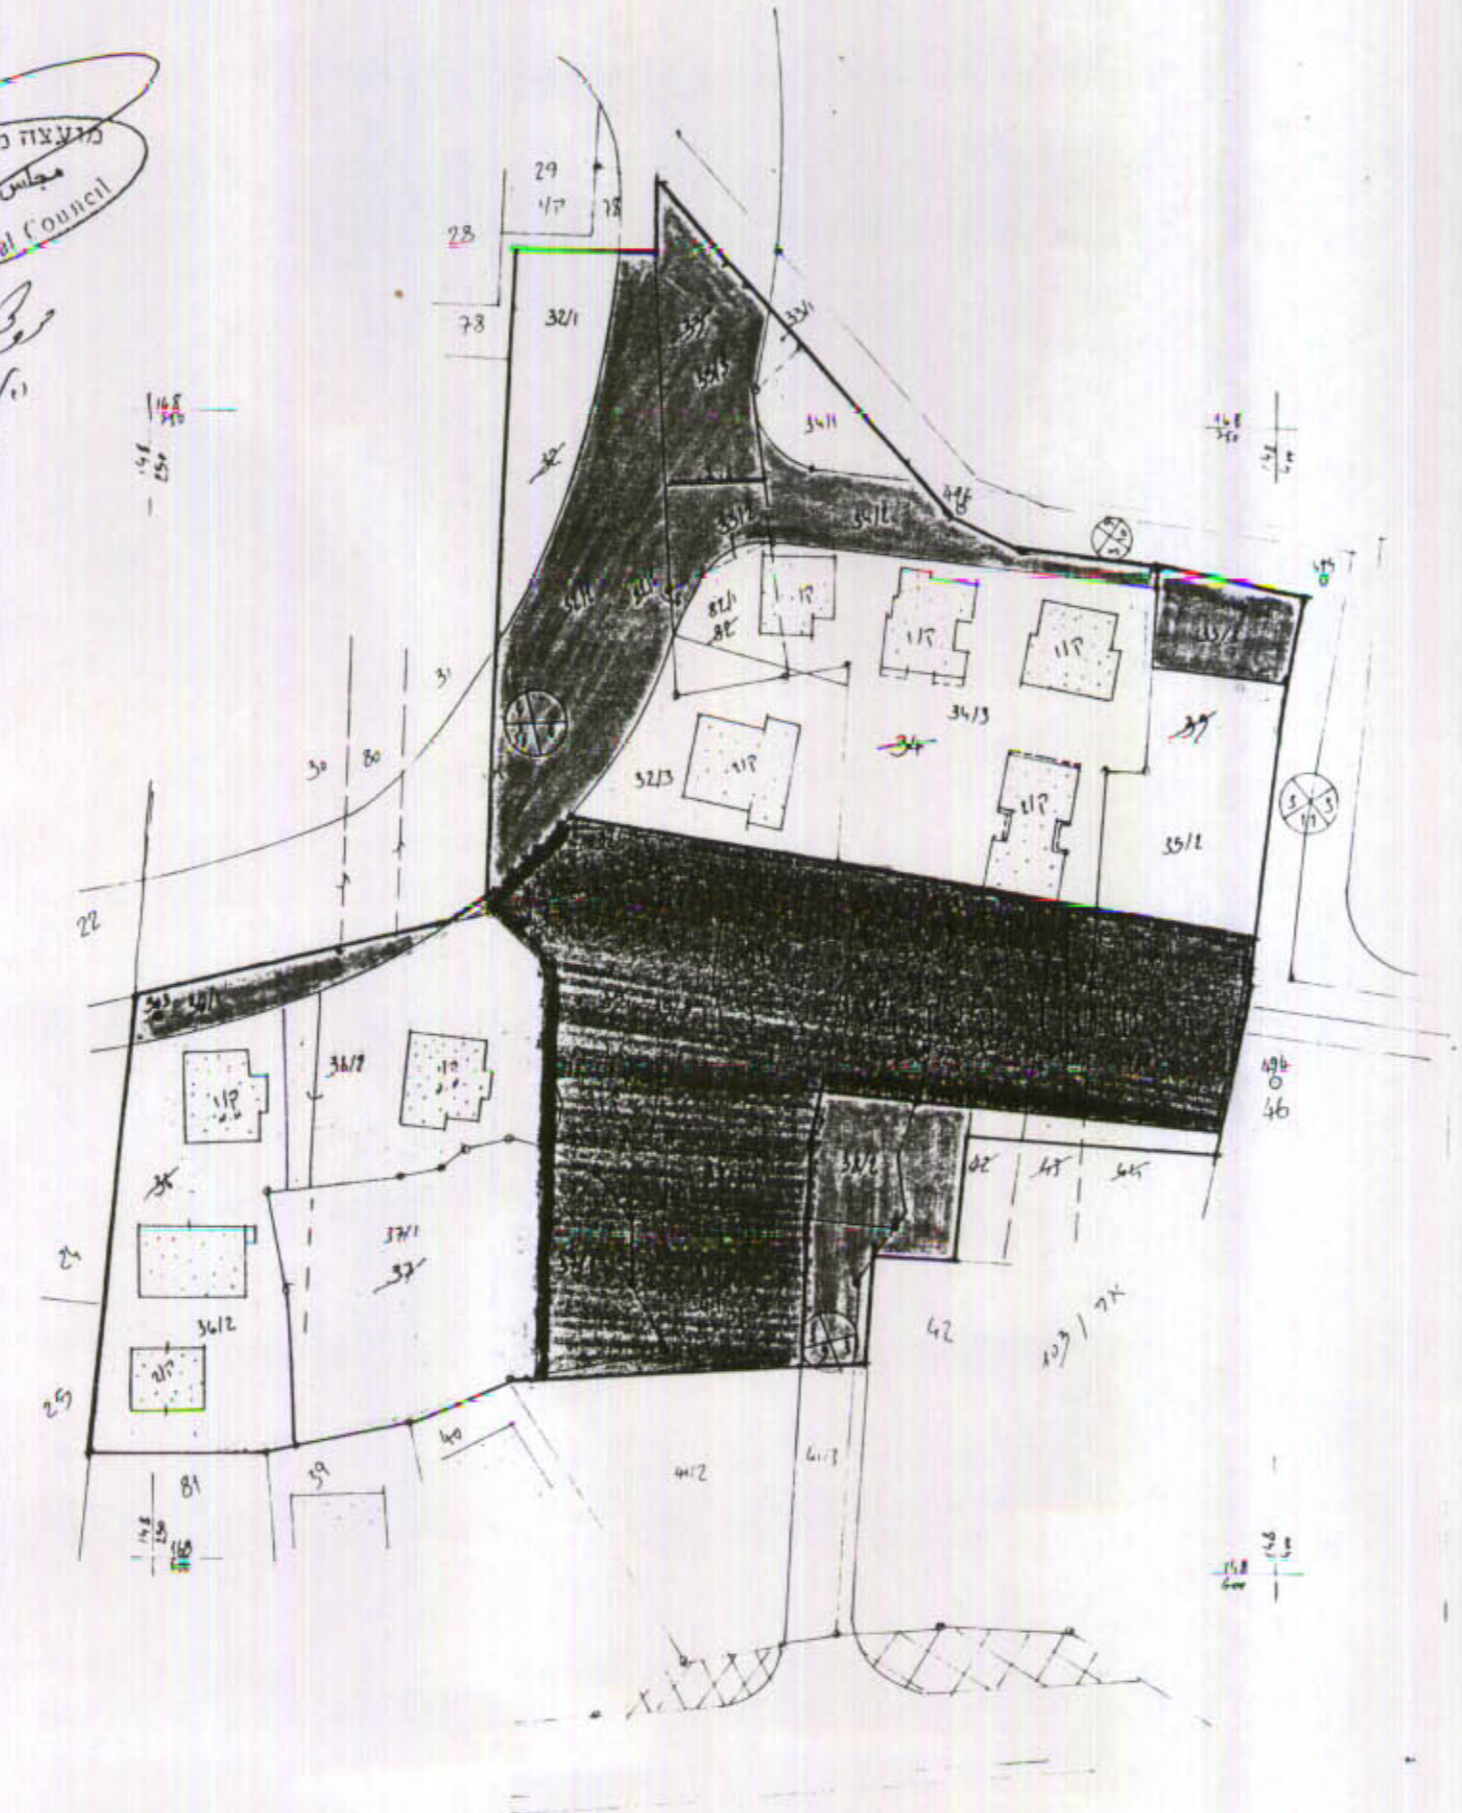

מרחב תכנון מקומי "אפיקי הירקון"

תכנית מפורטת אפ / 109  
שינוי לתכנית אפ / 1050

מחוז ..... המרכז  
נפה ..... פתח-תקוה  
מקום ..... כפר-קאסם

גוש ..... 8878  
חלקות ..... 32 ועד 82, 41, 38, 32, 43, 44, 45, 46, 47, 48, 49, 50, 51, 52, 53, 54, 55, 56, 57, 58, 59, 60, 61, 62, 63, 64, 65, 66, 67, 68, 69, 70, 71, 72, 73, 74, 75, 76, 77, 78, 79, 80, 81, 82, 83, 84, 85, 86, 87, 88, 89, 90, 91, 92, 93, 94, 95, 96, 97, 98, 99, 100  
השטח ..... 14.774 ד'

היוזם ..... מ.מ.כפר-קאסם  
המחבר ..... דאוד את עיסא / מהנדסים

לוח אזורים

מצב מוצע		מצב קיים		יעוד
שטח %	שטח מ"ר	שטח %	שטח מ"ר	
61.18	9039	52.10	7698	מגורים
18.28	2700	19.32	2855	דרכים
17.33	2560	28.57	4221	ש.ל.צ
3.21	475	-	-	שבילים
100.00	14774	100.00	14774	סה"כ

- מ ק ר א
- גבול התכנית
  - מגורים ג'
  - דרך קיימת
  - דרך מוצעת
  - שביל קיים
  - שביל מוצע
  - בית קיים
  - שטח ציבורי
  - דרך לביטול

1:1000 מצב מוצע

1:1000 מצב קיים

תרשים סביבה

חתימת ועדה מחוזית

חתימת מועצה אזורית תת-תכנון אפ / 109 חתימת ועדה מקומית