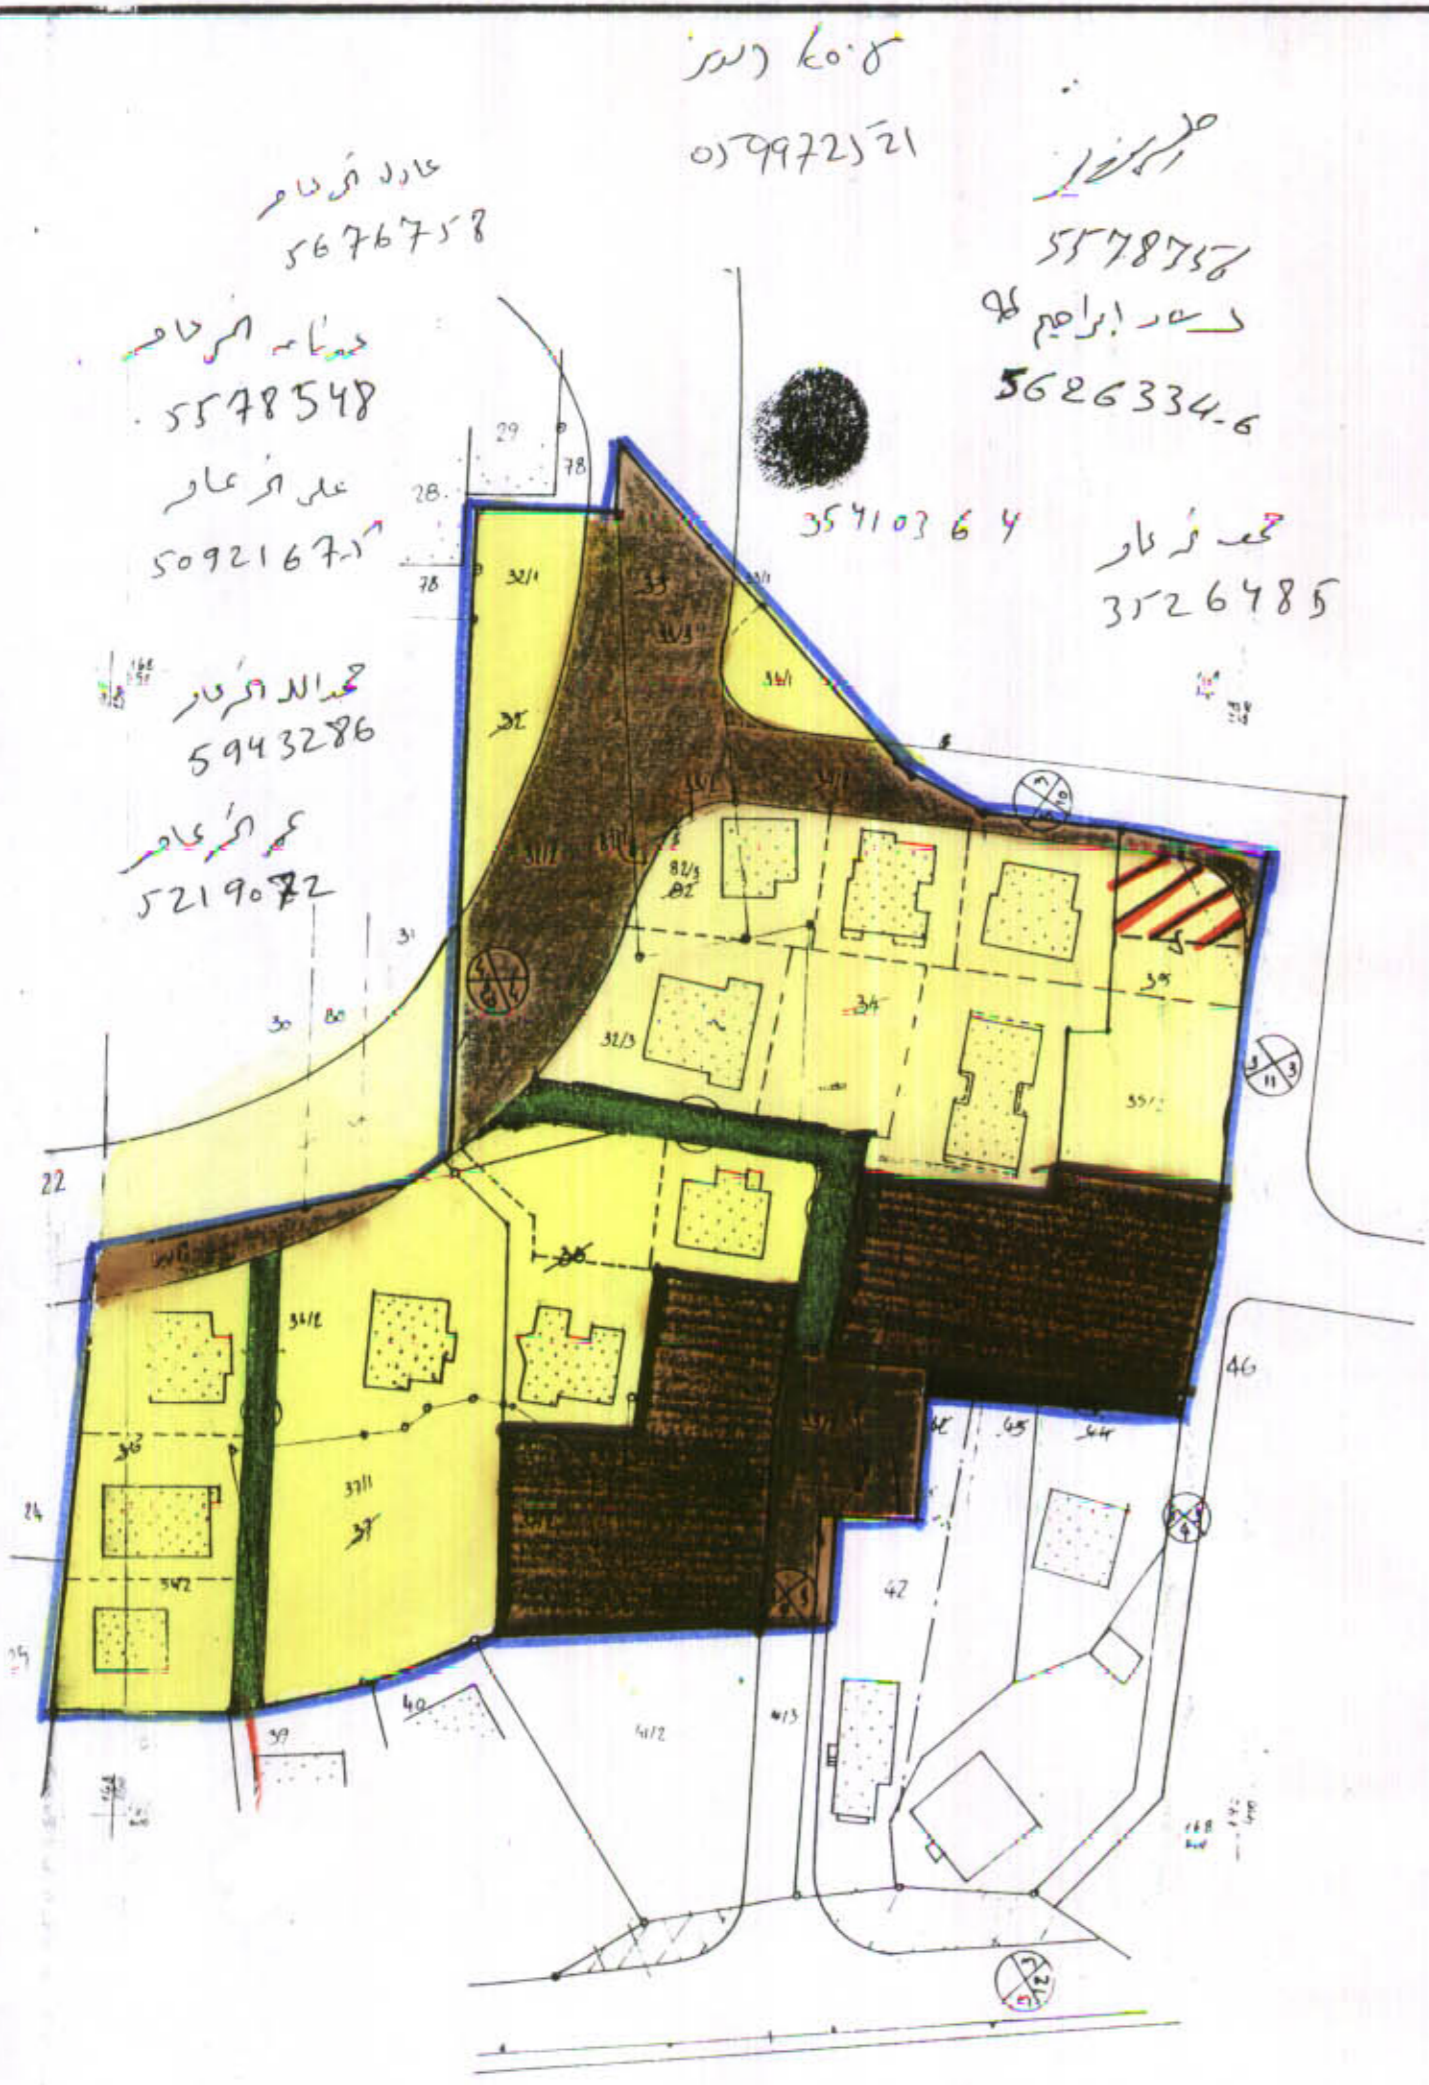

מרחב תכנון מקומי "אפיקי הירקון"

תכנית מפורטת אפ / 109  
שינוי לתכנית אפ / 1050

מחוז ..... המרכז  
נפה ..... פתח-תקוה  
מקום ..... כפר-קאסם

גוש ..... 8878  
חלקות ..... 32 ועד 82, 41, 38, 32, 43, 44, 45, 46, 47, 48, 49, 50, 51, 52, 53, 54, 55, 56, 57, 58, 59, 60, 61, 62, 63, 64, 65, 66, 67, 68, 69, 70, 71, 72, 73, 74, 75, 76, 77, 78, 79, 80, 81, 82, 83, 84, 85, 86, 87, 88, 89, 90, 91, 92, 93, 94, 95, 96, 97, 98, 99, 100  
השטח ..... 14.774 ד'

היוזם ..... מ.מ.כפר-קאסם  
המחבר ..... דאוד את עיסא / מהנדסים

לוח אזורים

מצב מוצע		מצב קיים		יעוד
שטח %	שטח מ"ר	שטח %	שטח מ"ר	
61.18	9039	52.10	7698	מגורים
18.28	2700	19.32	2855	דרכים
17.33	2560	28.57	4221	ש.ל.צ
3.21	475	-	-	שבילים
100.00	14774	100.00	14774	סה"כ

- מ ק ר א
- גבול התכנית
  - מגורים ג'
  - דרך קיימת
  - דרך מוצעת
  - שביל קיים
  - שביל מוצע
  - בית קיים
  - שטח ציבורי
  - דרך לביטול

1:1000 מצב מוצע

1:1000 מצב קיים

תרשים סביבה

חתימת ועדה מחוזית

חתימת מועצה אזורית תת-תכנון אפ / 109 חתימת ועדה מקומית