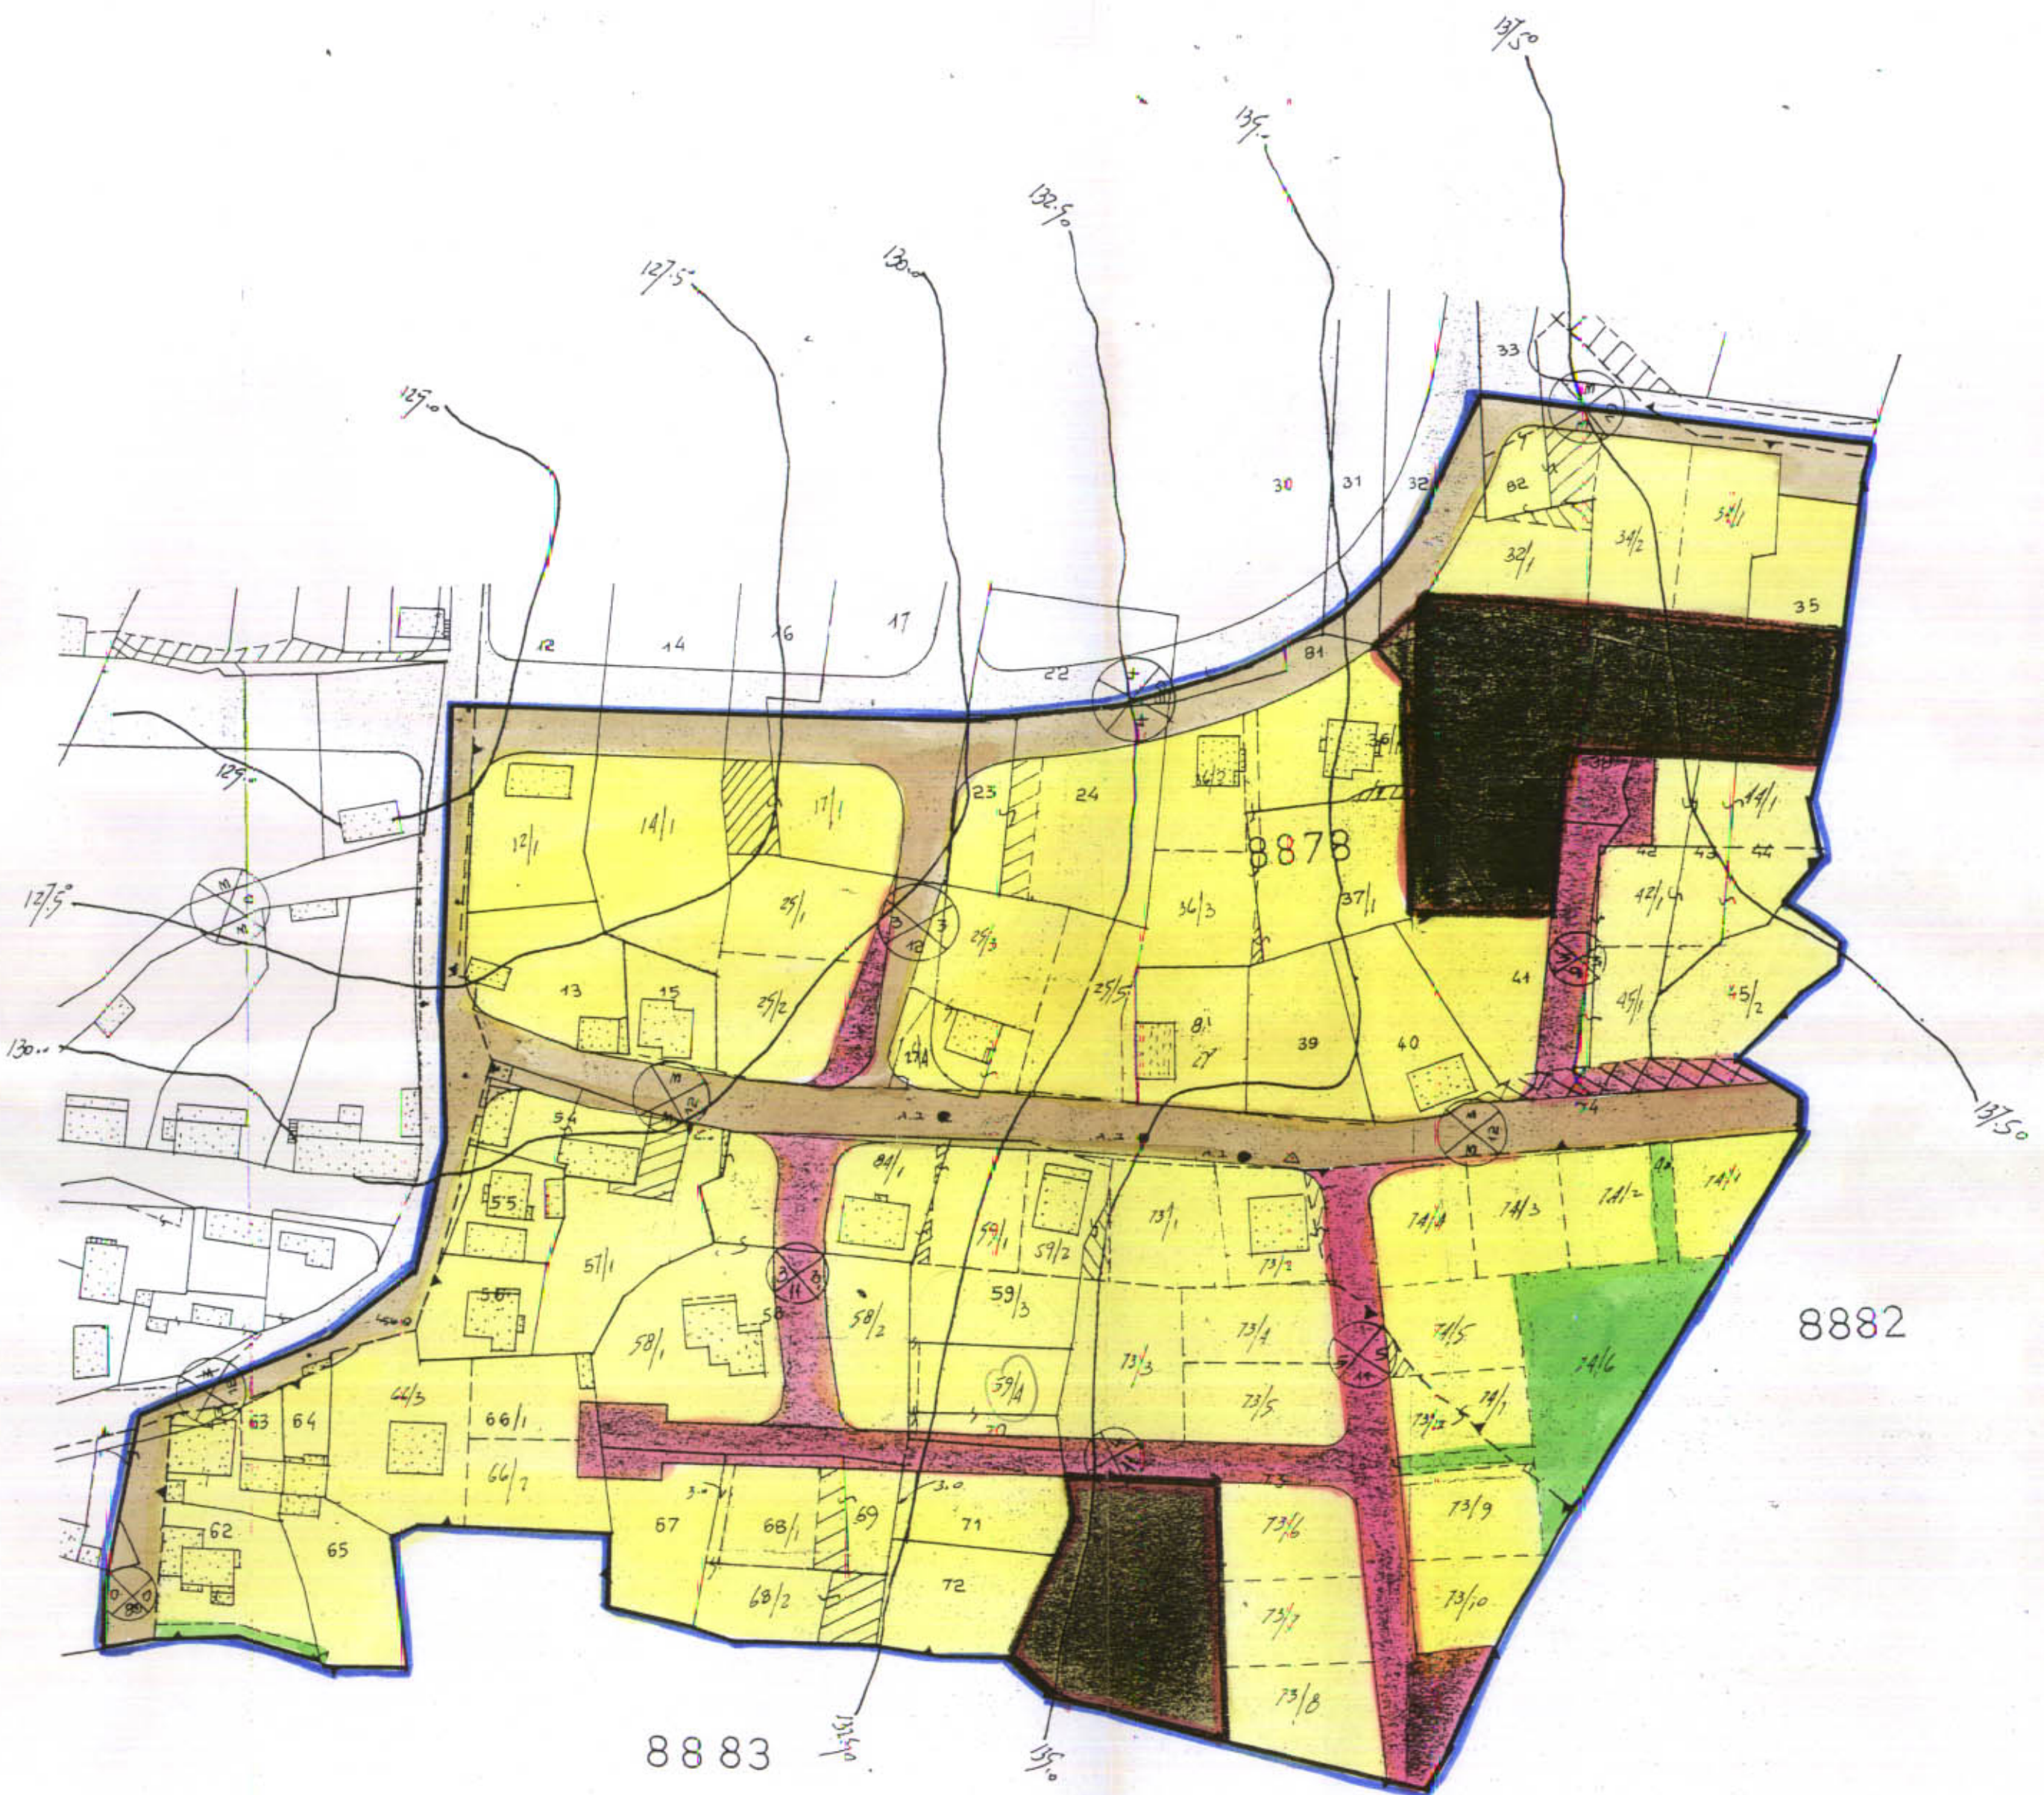

5.9.80
 B 1780
 013
 52592

מרחב תכנון מקומי המרכז

תכנית מפורטת ח.מ. / 1050

עוד התכנון צריך להיבדק על ידי
 משרד הפנים
 תוכנית מפורטת ח.מ. 1050
 חלק 8878
 14.4.80
 ח.מ. 1050
 חלק 8878

↑

ק.מ. : 1 : 1250

תרשים סביבה ק.מ. : 1 : 2500
 מצב קיים

מחוז	המרכז
נפה	השרון
כפר	כפר קאסם
גוש	8878 חלק
היום	מועצה מקומית
המתכנן	צדיק מהרם

משרד הפנים
 חוק התכנון והבניה תשכ"ה-1965
 מס' 1050
 מרחב תכנון מקומי ח.מ. 1050
 חלק 8878
 תוכנית מפורטת ח.מ. 1050
 חלק 8878
 תאריך תיקון: 14.4.80
 ח.מ. 1050
 חלק 8878

מקרא

	גבול תכנית
	דרך קיימת
	דרך חדשה
	דרך לביטול
	שביל
	חגורים ג
	בניני צבור
	ציבורי מתוח
	בית קיים
	מגרש להשלמה
	חנייה

אחוז	שטח	יטד
62.0	37.140	בניה
38.0	3.200	צדדים
	14.850	דרכים
	53.990	סה