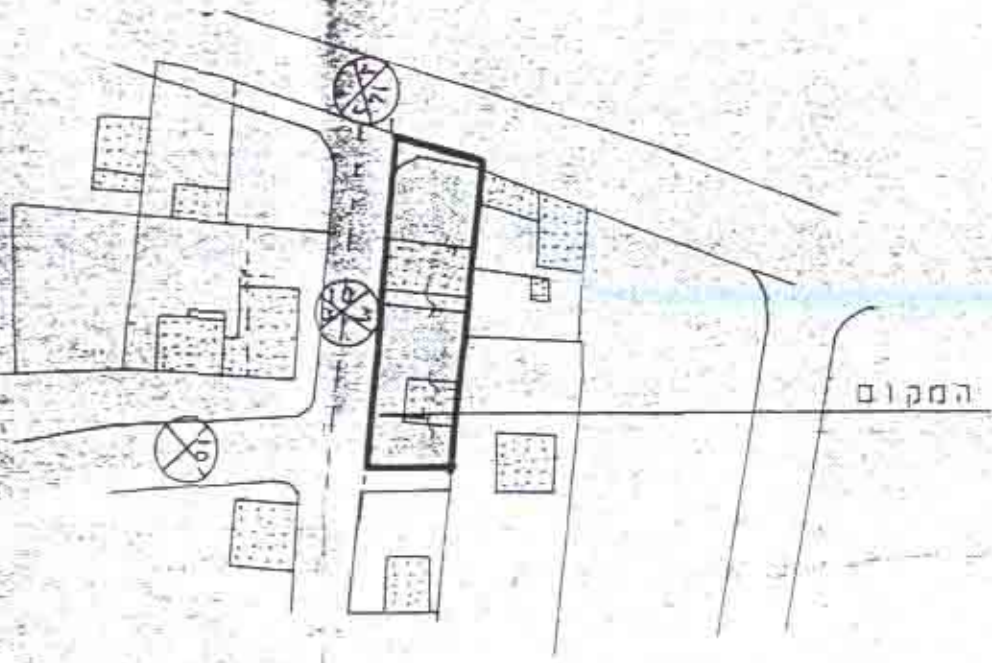

100/43

25/71

המקום, כפר-קסם, נוש 8861 מ"מ/1065 ק"מ 1250
היזום, מ.מ. כפר-קסם שטח התכנית 0.761 ד'

חלוקה

תחנות	שמות	מ"ר	אדמיניסטרטיבי
ב	מחמד מוחמד עאמר	0.365	1
ג	הפרשה לדרך	0.040	2
א		0.405	3
ד	אמין מוחמד עאמר	0.356	4

אחוד

תחנות	שמות	מ"ר	אדמיניסטרטיבי
ב	מחמד מוחמד עאמר	0.365	1
ד	אמין מוחמד עאמר	0.356	2
ה	מחמד+אמין מוחמד עאמר	0.721	3

תרשים סביבי
ק"מ 1:250

מדד-שרטוט מודד הועדה המקומית לתכנון ולבניה המקומית
נסיב אנמיל
מעודכן ב-12-74