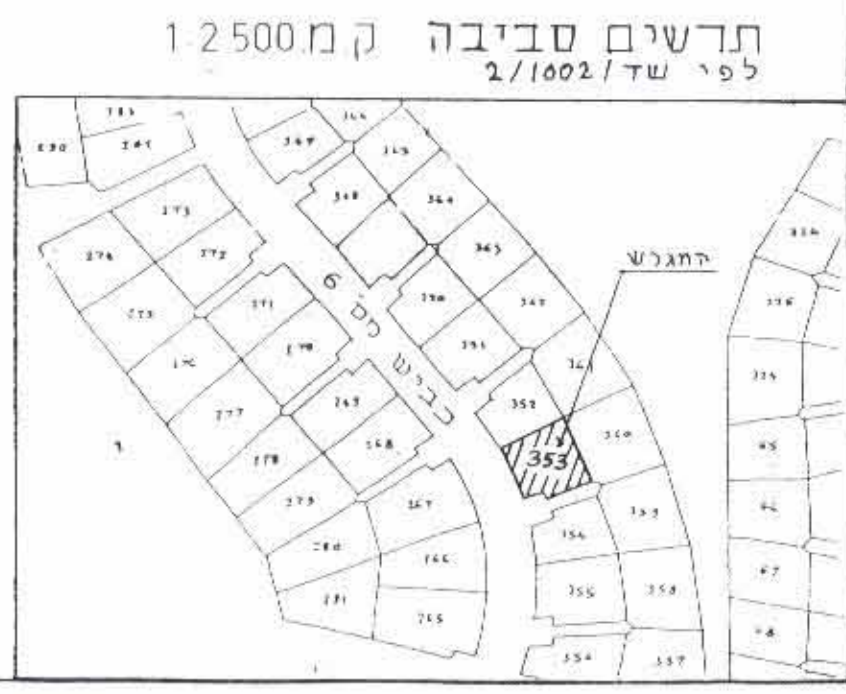

האוזן אורי-מודד מוסמד
רשיון מס': 548
רח ברק 3
כוכב יאיר
טל 052-923603

מודד מוסמד ריוצוק אורי

המפה נערכה בהתאם לתבוע
שד/2/1002 שקבלה תוקף ב-9284 כוכב יאיר: 5.5.90