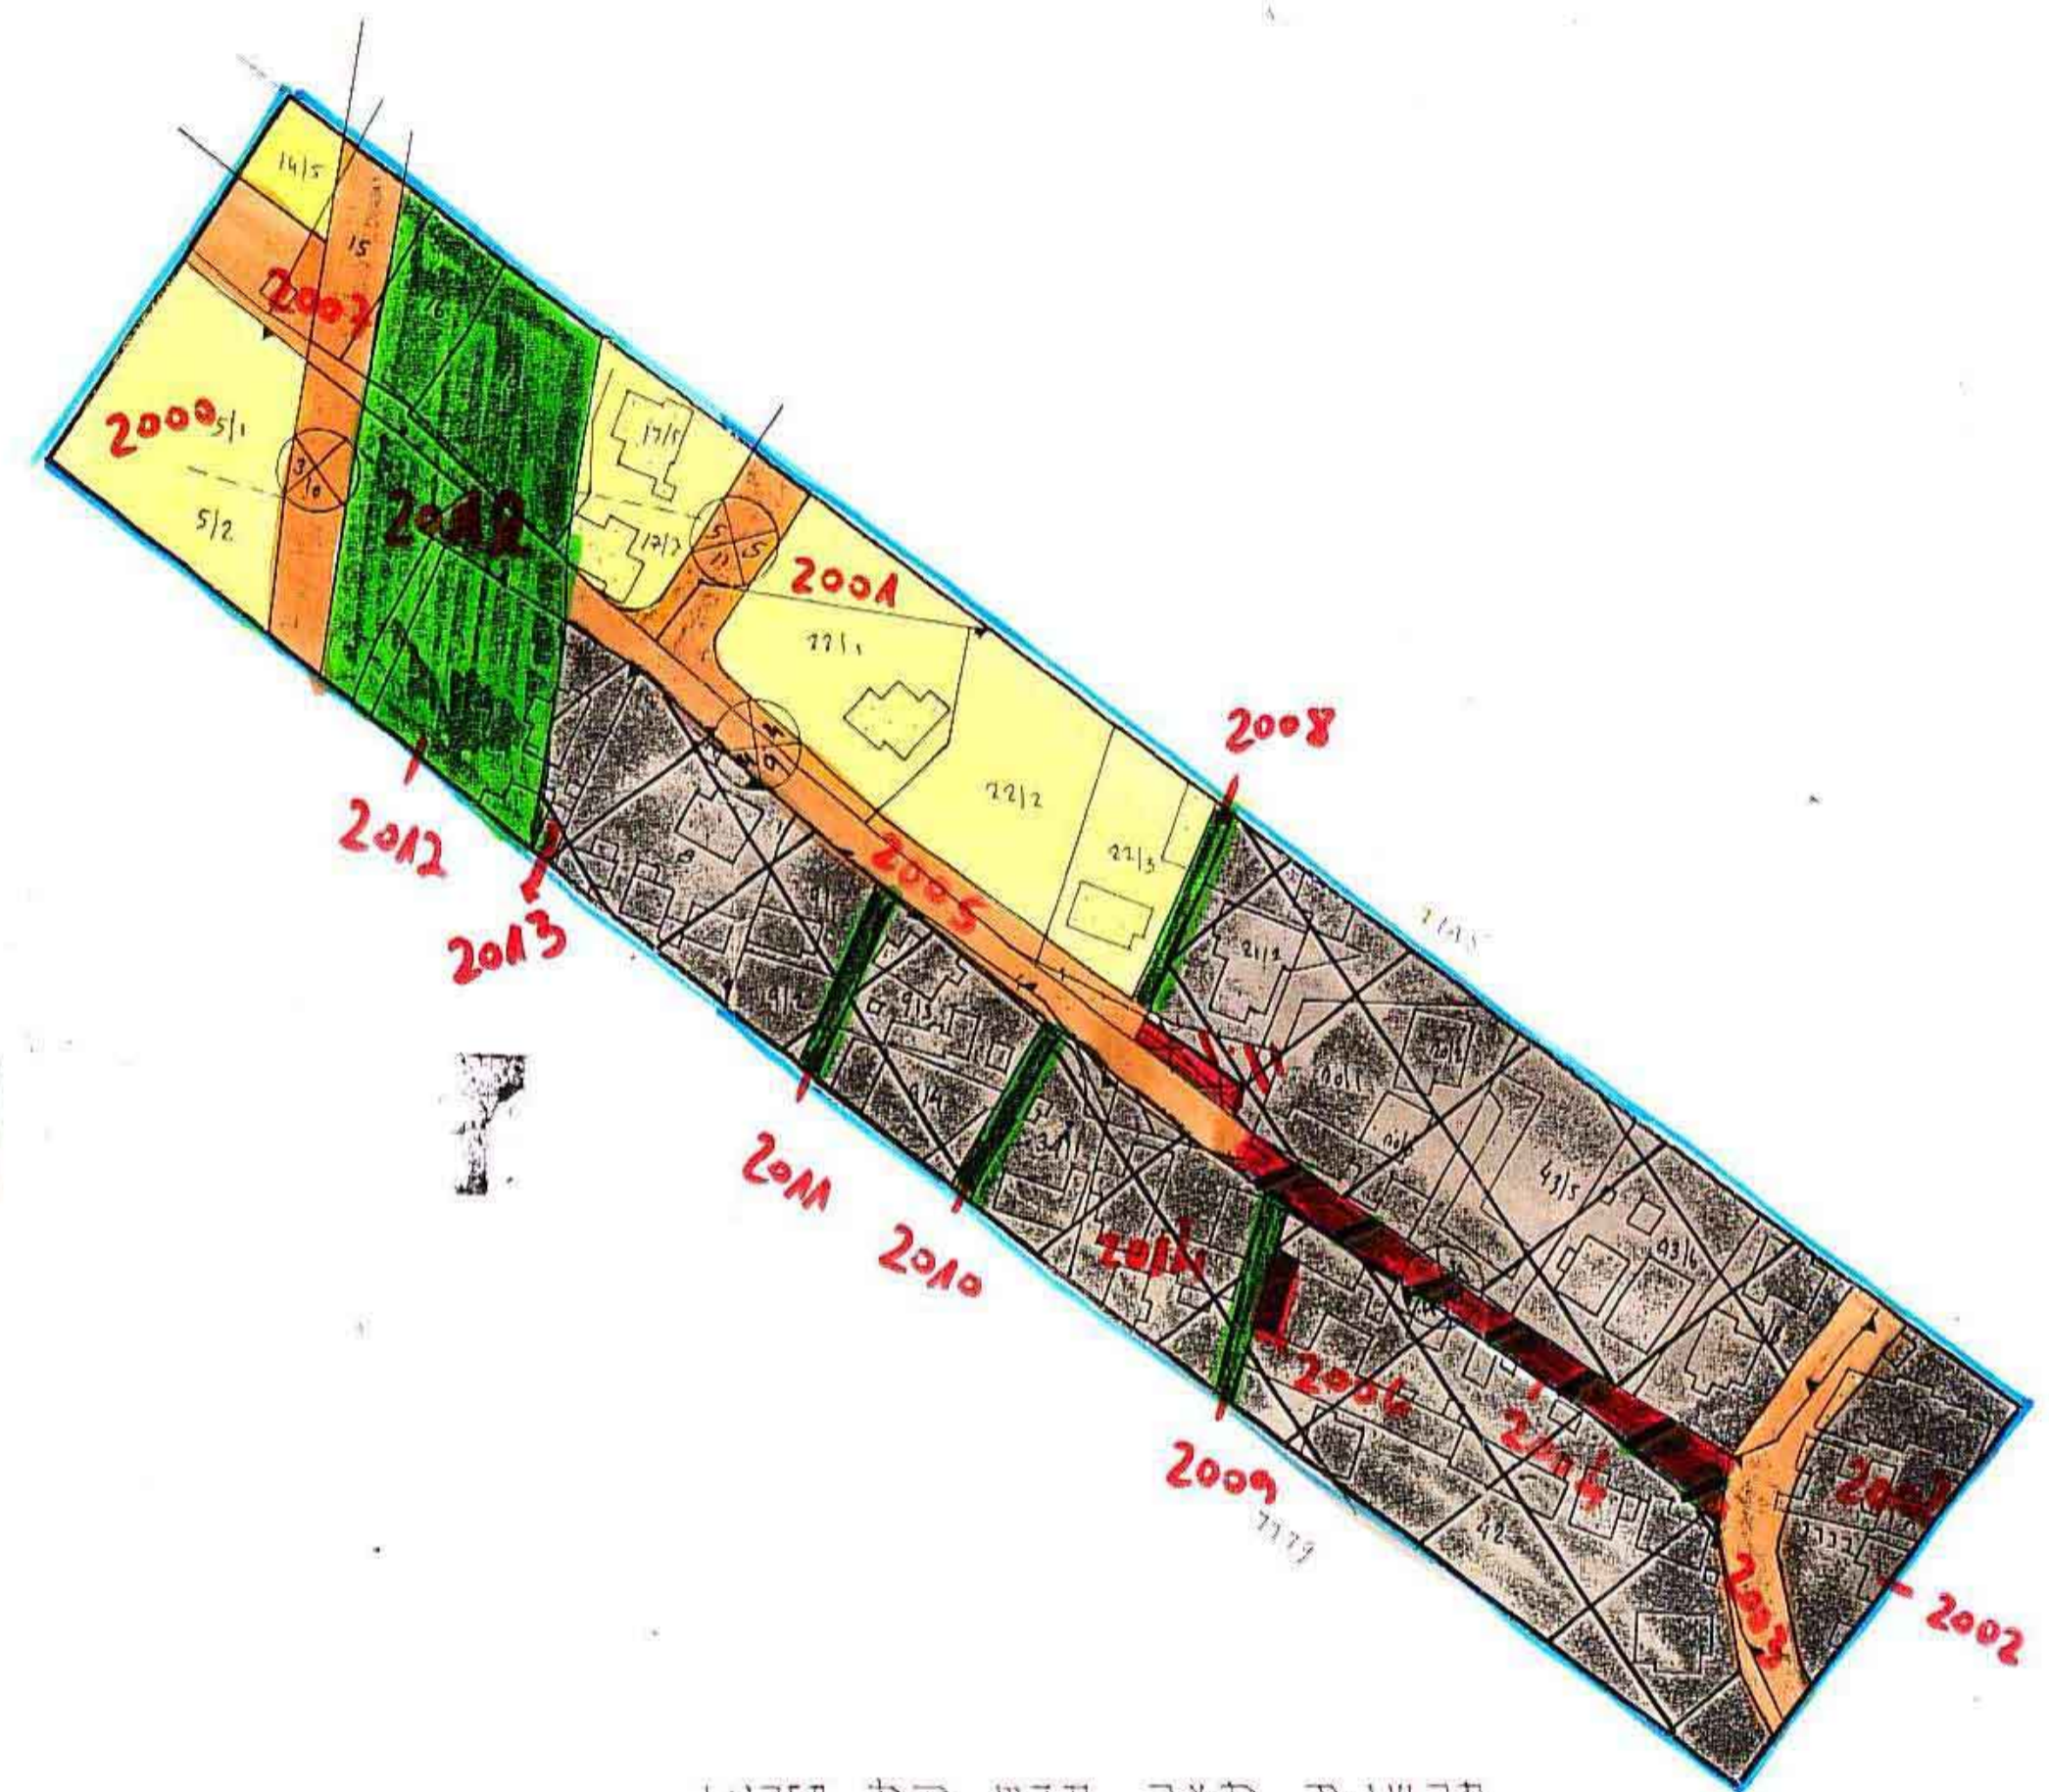

קרשים מצב חדש קולט 1:750