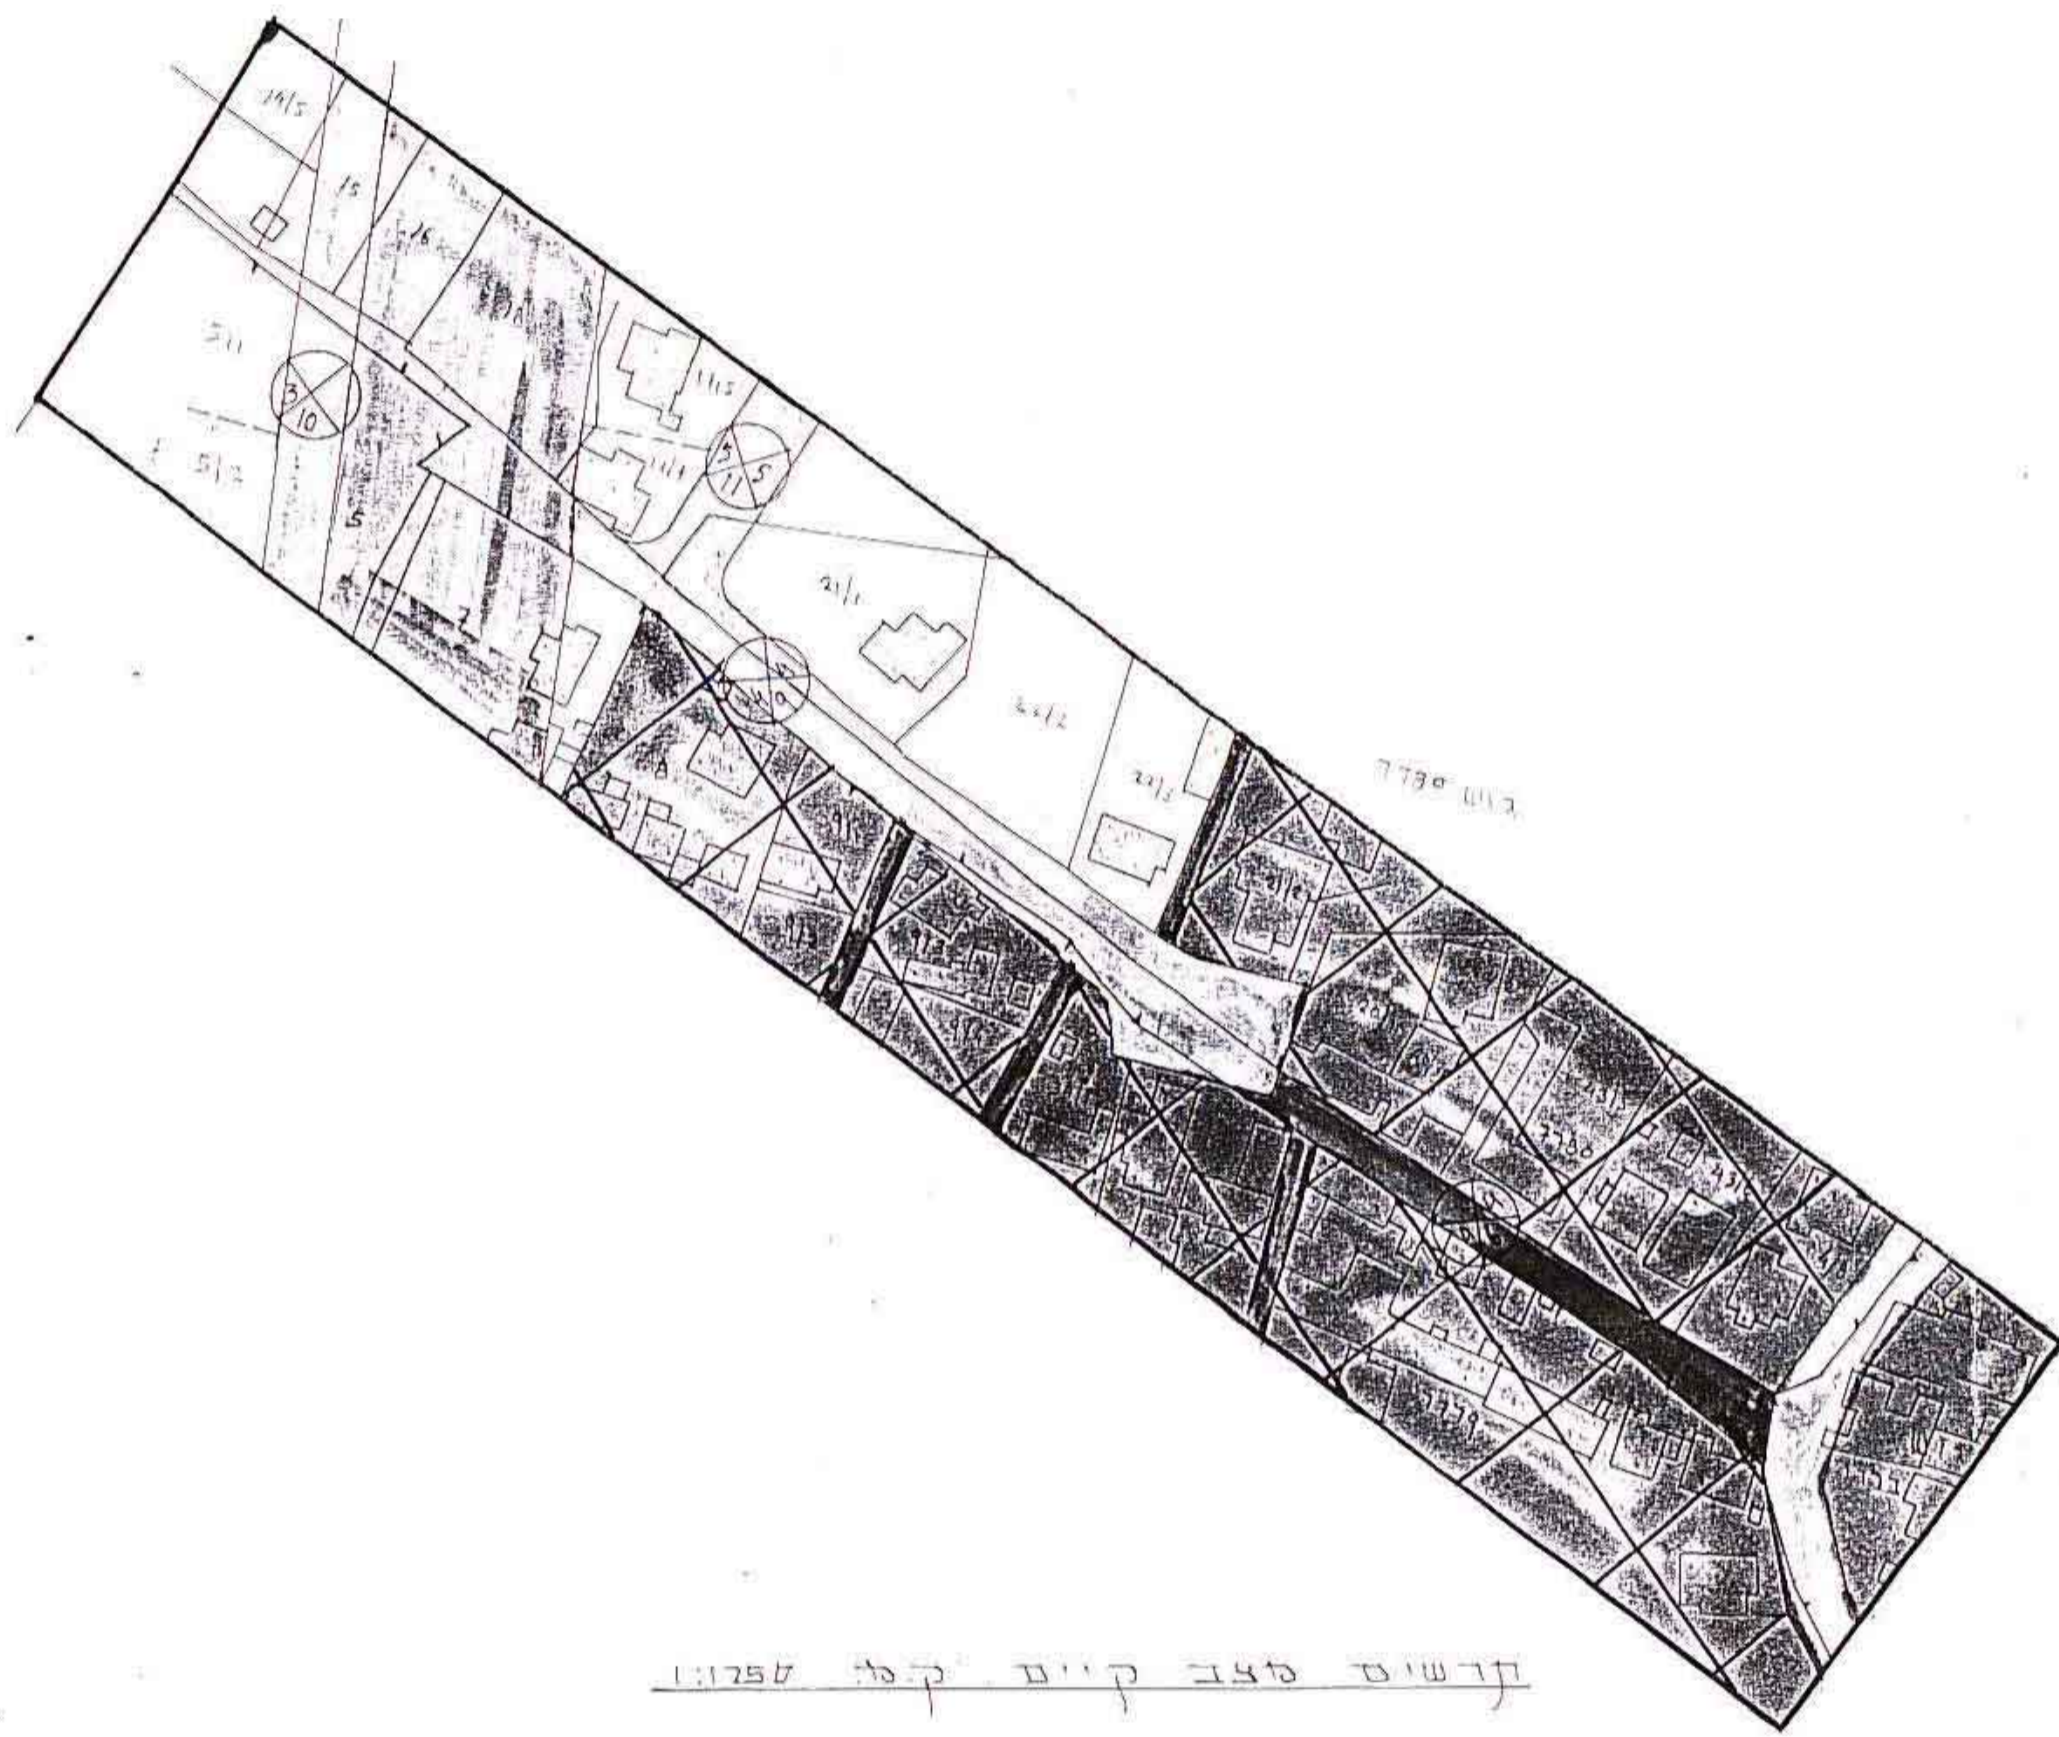

מרחב תכנון בקווארטר אל-אורה  
 תכנית מפורטת מס' 2122-א  
 שנוי לתכנית מתאר כוללת מס' 920

91.3.92  
 14.1.89

- מרחב : ההדבב
- נפה : השרון
- כפר : אורה
- גוש : מסד 9, 777, בכ"ז
- חלקיק : שונים
- בעלים : שונים
- היום : מצ. אורה
- שטח : 29,200 ד'
- מחבר : מדל אקל דגנסור

משרד הפנים נחננו הנחננו  
 חוק התכנון והבניה תשמ"ה-1965  
 אישור תכנית מס. 2122-א  
 התכנית היעדרה ציבה  
 טעין 188-100  
 יוסי הודיה הממונה

מקרא

-  גבול תכנית
-  חזית מסחרית
-  מגודים ג
-  ד' כיווץ
-  שטח בכ"ז
-  דרך קיימת
-  תכנון
-  דרך לביטול
-  בית קיים
-  שביל
-  המוביל האדמיני
-  דרך משולבת

יחידת המדידה / מאתר / 1:3,92  
 תוכנית המרחב / משנה כיום  
 2002.4  
 מתכנן המרחב

תאריך : 1965  
 חוק התכנון והבניה תשמ"ה - 1965  
 הערה המקומית : תוכנית אל - אורה  
 תכנית מס' 2122-א / 1/89  
 להפקדה בישיבה מס' 7/89  
 מיום 11/11/89