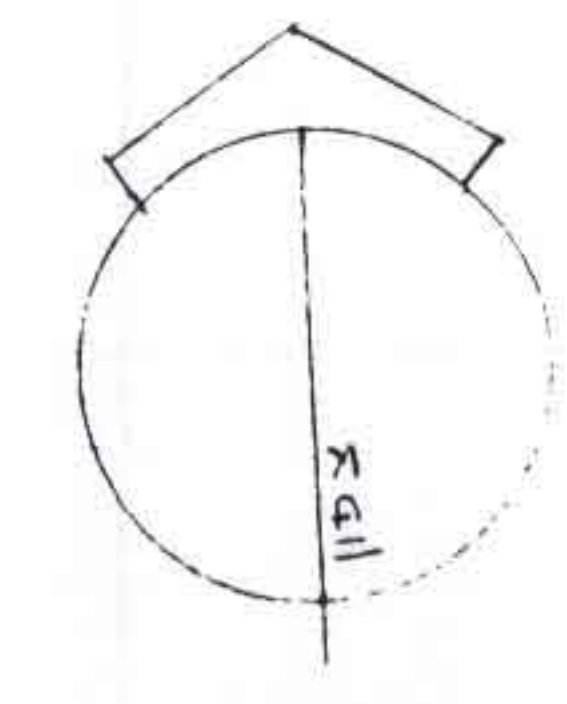

ג.א.י. 1340/32 - גת-דימון - השרון - 30.12.83

**מרחב תכנון מקומי השרון הדרומי**  
**תכנית שינוי מתאר שד\1340 - גת-דימון**  
שינוי תכנית מתאר שד\1000 (השלמה)

המחוז: המרכז  
הנפה: פתח תקוה  
המקום: גת-דימון  
חלק גוש: 6718  
חלקות: 113-111, 109, 104-91, 81, 77, 75, 29, 26-23, 20, 10, 8, 5, 3  
היוזם: ועד גת-דימון והועדה המקומית דרום השרון  
בעל הקרקע: מינהל מקרקעי ישראל  
המתכנן: מ. בונה-אדריכל ומתכנן ערים  
שטח התכנית: 445.436 דונם  
קנה-מידה: 1:2500

תאריך: 13.12.83  
מס' תכנית: 1340/32

סמנים בתשריט	לוח אזהרים
נבול רחמנית	תקנאי
נבול גוש	משק תקנאי חלקות א'
נבול חלקה	מגורים בעלי מקצוע תושבים
נבול ממש	שטח ציבורי-פתוח וספורט
דרך פנימי	בניני ציבור
מספר הדרך	דרך קיימת
קו בנין לדרך	דרך חדשה/הרחבת דרך
רוחב הדרך	
ביטול דרך	