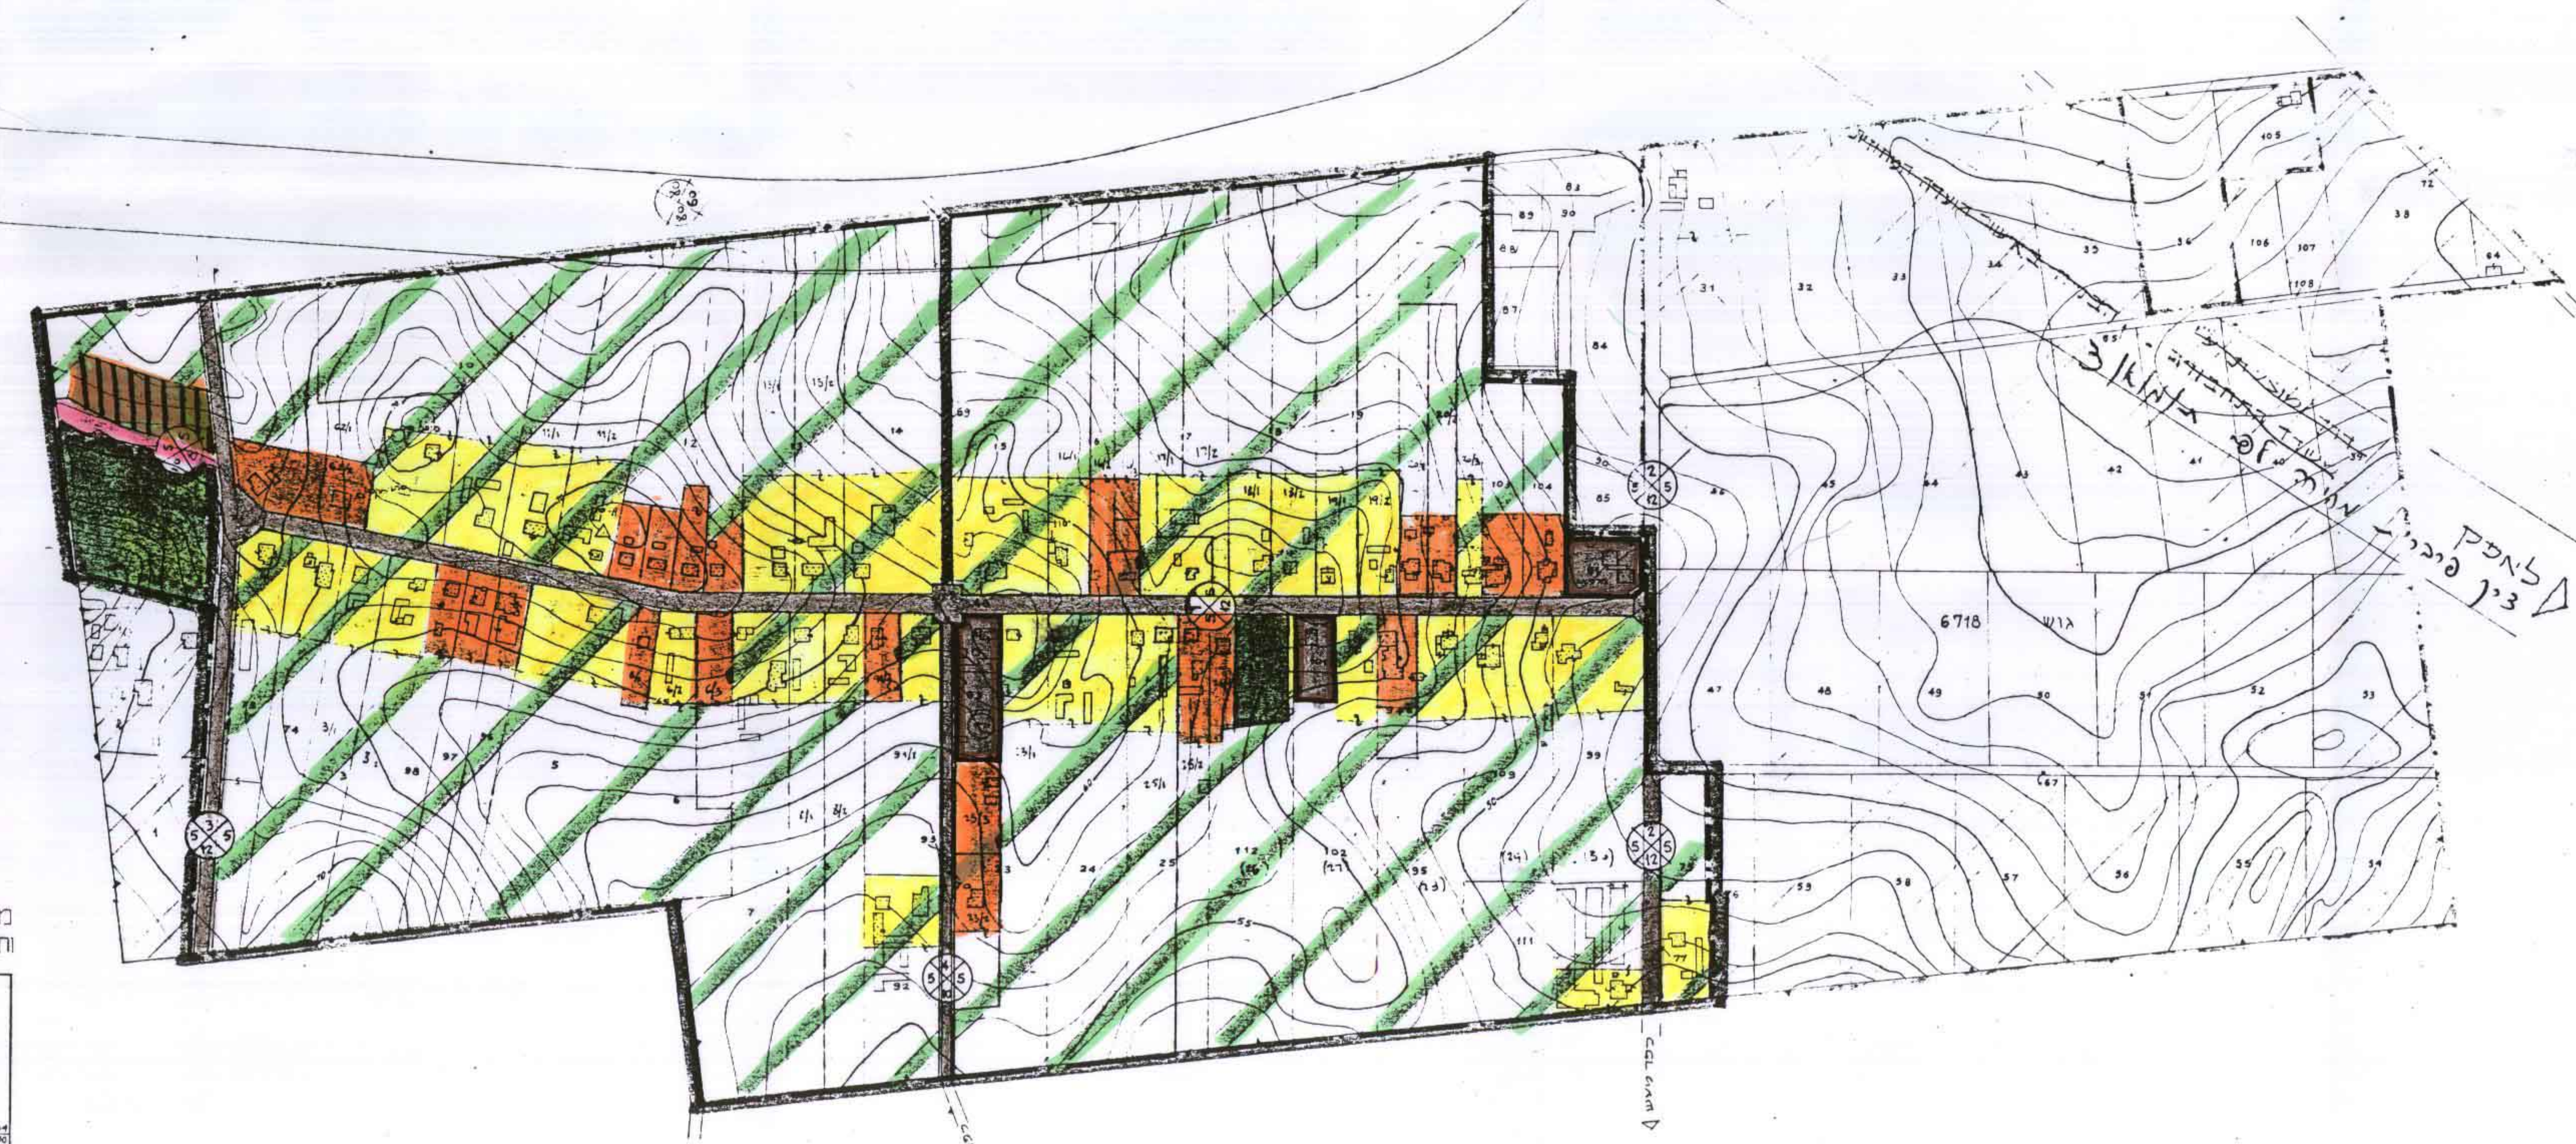

ג.א.י. 1340/32 - גת-דימון - השרון - 30.12.83

**מרחב תכנון מקומי השרון הדרומי**  
**תכנית שינוי מתאר שד\1340 - גת-דימון**  
שינוי תכנית מתאר שד\1000 (השלמה)

המחוז: המרכז  
הנפה: פתח תקוה  
המקום: גת-דימון  
חלק גוש: 6718  
חלקות: 113-111, 109, 104-91, 81, 77, 75, 29, 26-23, 20, 10, 8, 5, 3  
היוזם: ועד גת-דימון והועדה המקומית דרום השרון  
בעל הקרקע: מינהל מקרקעי ישראל  
המתכנן: מ. בונה-אדריכל ומתכנן ערים  
שטח התכנית: 445.436 דונם  
קנה-מידה: 1:2500

תאריך: 13.12.83  
מס' תכנית: 1340/32

סמנים בתשריט	לוח אזהרים
נבול רחמנית	תקנאי
נבול גוש	משק תקנאי חלקות א'
נבול חלקה	מגורים בעלי מקצוע תושבים
נבול ממש	שטח ציבורי-פתוח וספורט
דרך פנימי	בניני ציבור
מספר הדרך	דרך קיימת
קו בנין לדרך	דרך חדשה/הרחבת דרך
רוחב הדרך	
ביטול דרך	

צפון-מזרח

לתל-אביב

מצב קיים  
תרשים סביבה  
קנה 1:20.000

הבה: הבטים במגרשים הבאים עודכנו על ידי: ד, 15, 16, 17, 20, 21, 74, 51, 34  
תל: 48.9.79  
יחזק בוקצין מודד מסמך, התל-ביקר 7 תל, 21453

הועדה המקומית לתכנון והבניה  
דרום-השרון  
טל 28 י"ח  
נתקבל