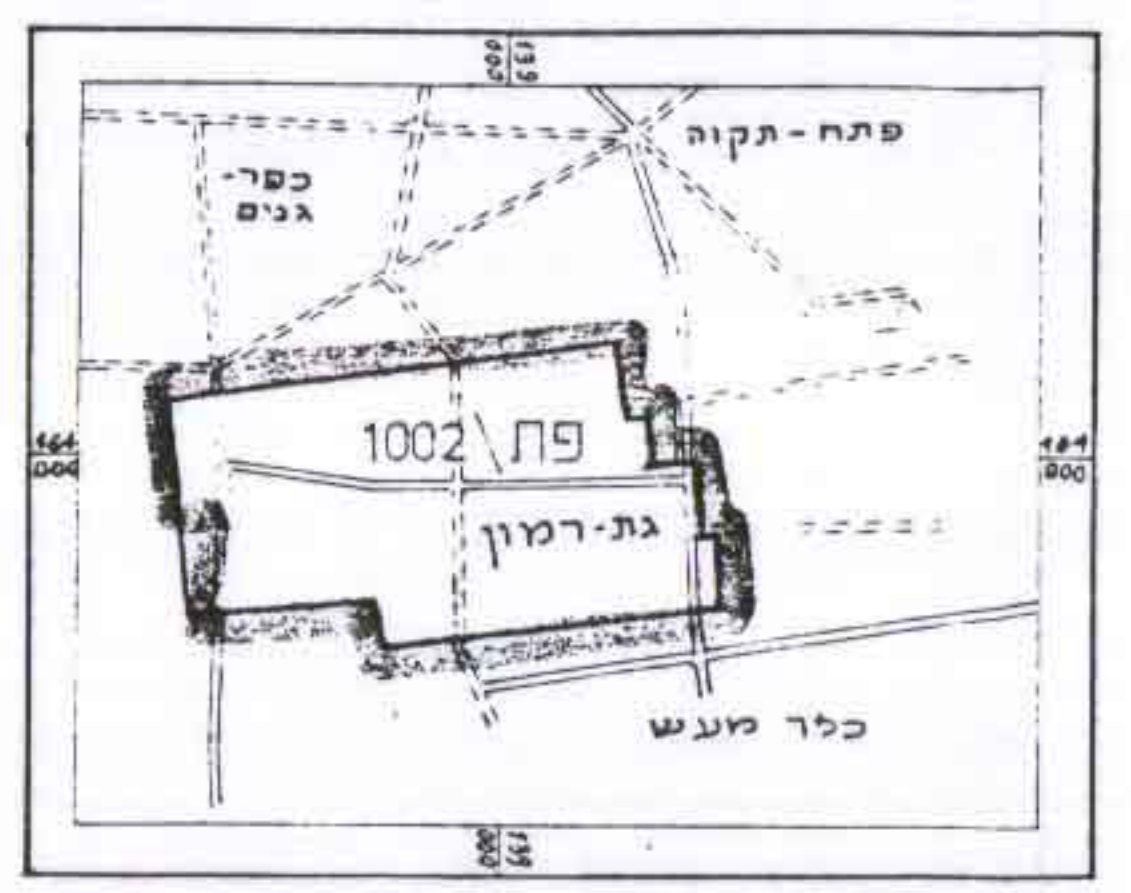

ג.א.י. 1340/32 - גת-דימון - השרון - 30.12.83

**מרחב תכנון מקומי השרון הדרומי**  
**תכנית שינוי מתאר שד\1340 - גת-דימון**  
שינוי תכנית מתאר שד\1000 (השלמה)

המחוז: המרכז  
הנפה: פתח תקוה  
המקום: גת-דימון  
חלק גוש: 6718  
חלקות: 113-111, 109, 104-91, 81, 77, 75, 29, 26-23, 20, 10, 8, 5, 3  
היוזם: ועד גת-דימון והועדה המקומית דרום השרון  
בעל הקרקע: מינהל מקרקעי ישראל  
המתכנן: מ. בונה-אדריכל ומתכנן ערים  
שטח התכנית: 445.436 דונם  
קנה-מידה: 1:2500

תאריך: 13.12.83  
מס' תכנית: 1340/32

סמנים בתשריט	לוח אזהרים
נבול רחמנית	תקנאי
נבול גוש	משק תקנאי חלקות א'
נבול חלקה	מגורים בעלי מקצוע תושבים
נבול ממש	שטח ציבורי-פתוח וספורט
דרך פנימי	בניני ציבור
מספר הדרך	דרך קיימת
קו בנין לדרך	דרך חדשה/הרחבת דרך
רוחב הדרך	
ביטול דרך	

צפון-מזרח

לתל-אביב

מצב קיים  
תרשים סביבה  
קנה 1:20.000

הבה: הבטים במגרשים הבאים עודכנו על ידי: ד, 15, 16, 17, 20, 21, 74, 51, 34  
תל: 48.9.79  
יחזק בוקצין מודד מסמך, התל-ביקר 7 תל, 21453

הועדה המקומית לתכנון והבניה  
דרום-השרון  
טל 28 י"ח  
נתקבל