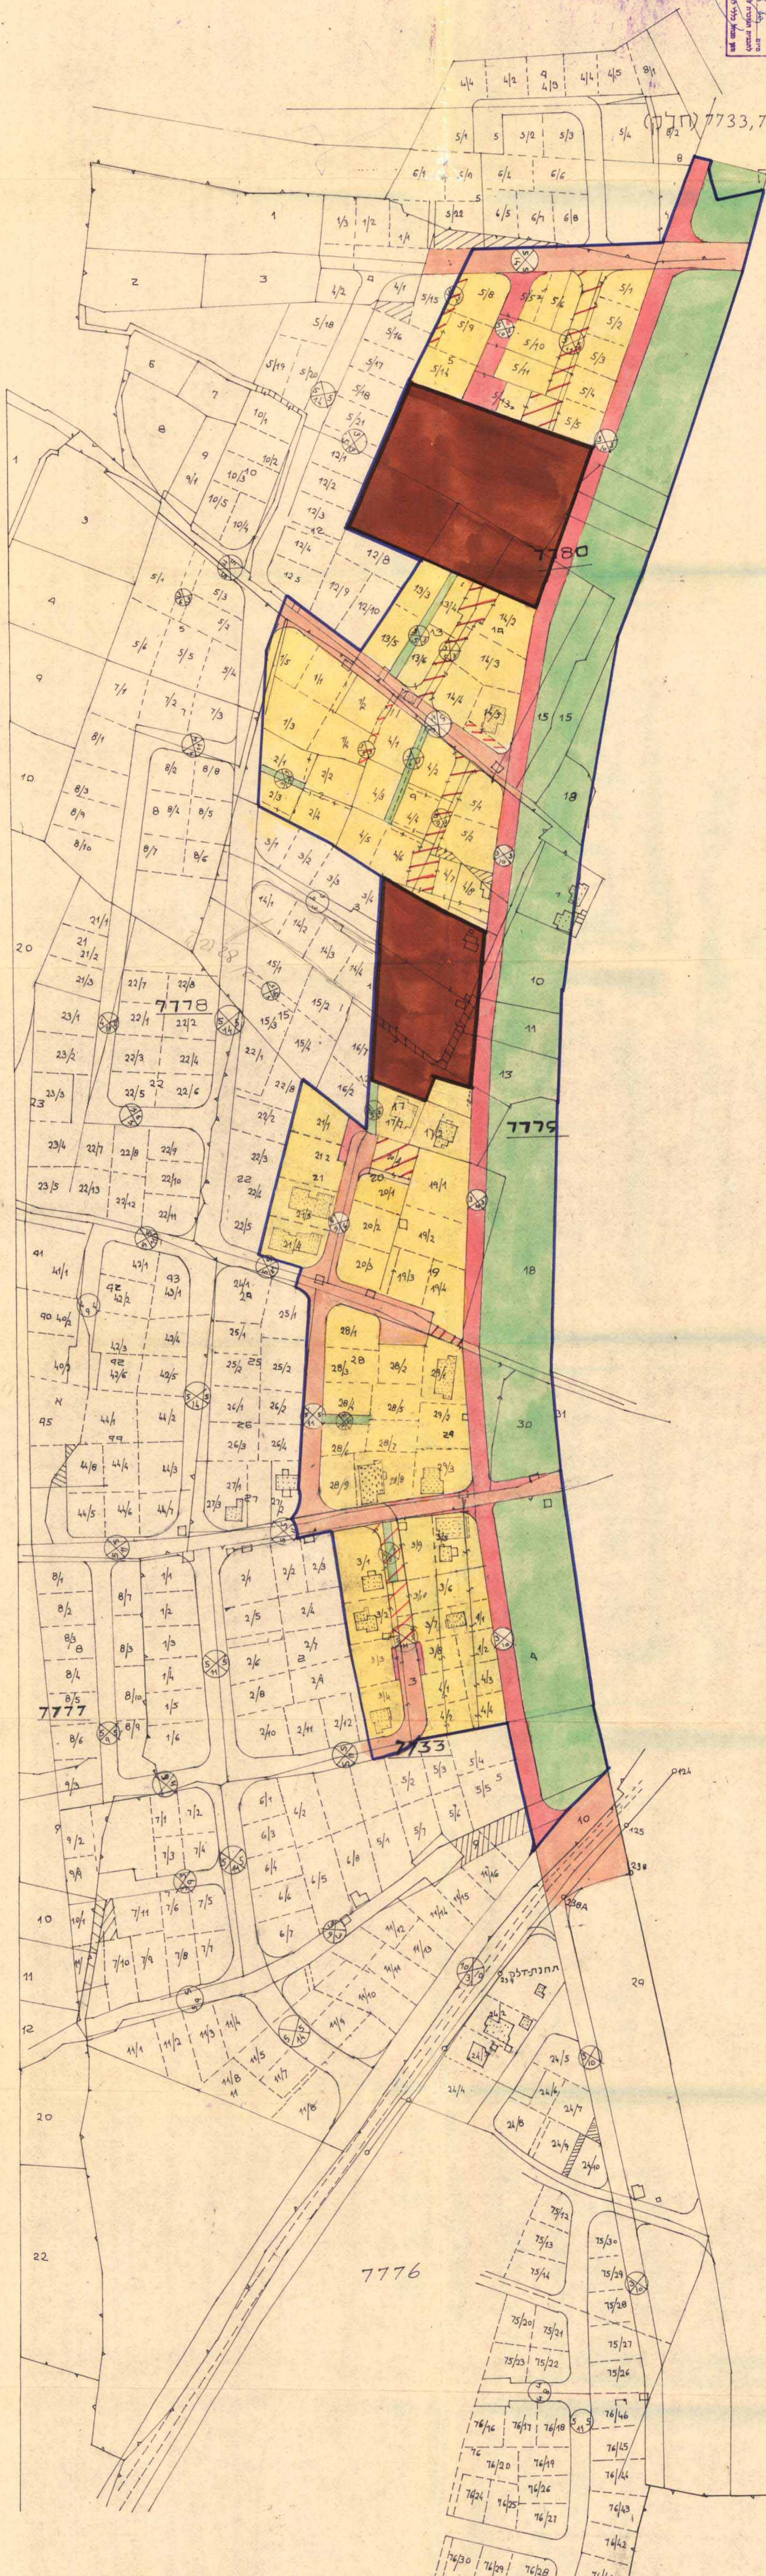

מרחב תכנון מקומי המרכז

תכנית 1227/א

מס' תכנית: 1227/א
 מס' חלקה: 7733, 7777, 7778, 7779, 7780
 תאריך: 1968
 סוג תכנית: מקומית
 משרד: משרד התכנון והבנייה
 מחלקה: מחלקת תכנון מקומי
 מנהל: מ. גולן
 אישור: [חותמת]

ק.מ. 1 : 1250

נפה השרון
 כפר טירה
 גוש : 7733, 7777, 7778, 7779, 7780
 חלקה חלק
 היזום והוצאה מקומית טירה
 מחבר צדיק בוהגים

- מקרא
- גבול תכנית
 - דרך קיימת
 - דרך חדשה
 - בית קיים
 - מגורים ג
 - המוביל הארצי
 - דרך לנסוף
 - בנין ציבור