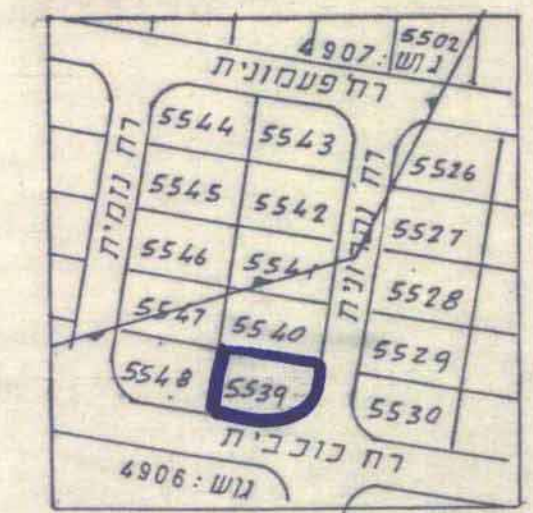

22.06.95

מרחב תכנון מקומי יבנה

תכנית מס יב/132/14
שינוי לתכנית מפורטת מס יב/132/2

- מחוז : המרכז
- נפה : רחובות
- מקום : יבנה
- גוש : 4906 (11)
- מגרש : 5539
- בעלי הקרקע : מ.מ.
- יוזם התכנית : הועדה המקומית לתכנון ובינה יבנה
- מחבר התכנית : מ.ד. אשכנזי אדריכלים רחובות
- שטח התכנית : 423 מ²
- ק.ב.מ : 1:250

חוק התכנון והבינה תשכ"ח-1965
ועדה מקומית לתכנון ובינה
"יבנה"
תכנית מס. יב/132/14
בשינוי מס. 1/90 מיום 11.2.90
החלטת הוועדה המקומית לתכנון ובינה יבנה

תרשים הסביבה ק.מ. 1:2.000 מצב קיים

מצב מוצע ק.מ. 1:250