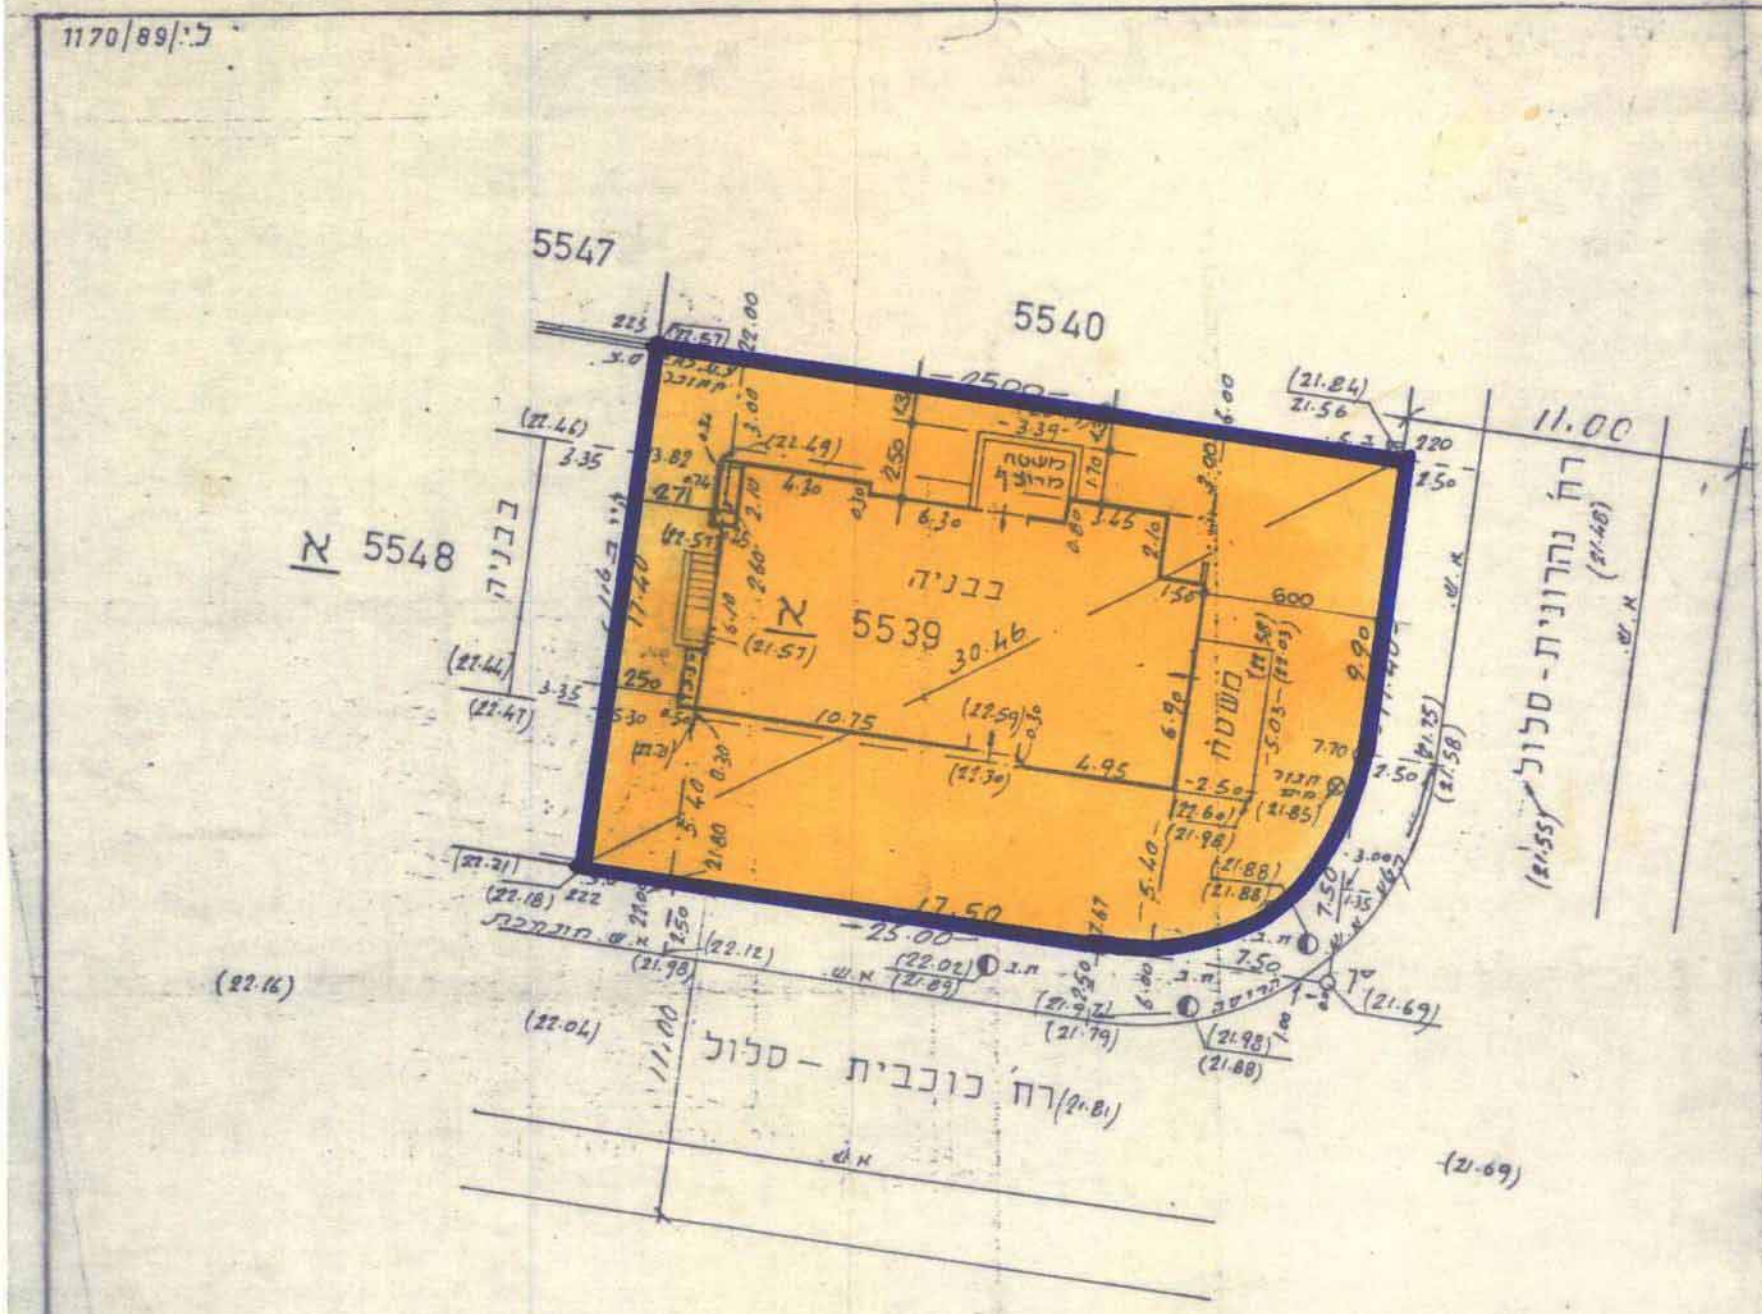

22.06.95

מרחב תכנון מקומי יבנה

תכנית מס יב/132/14
שינוי לתכנית מפורטת מס יב/132/2

- מחוז : המרכז
- נפה : רחובות
- מקום : יבנה
- גוש : 4906 (11)
- מגרש : 5539
- בעלי הקרקע : מ.מ.
- יוזם התכנית : הועדה המקומית לתכנון ובינה יבנה
- מחבר התכנית : מ.ד. אשכנזי אדריכלים רחובות
- שטח התכנית : 423 מ²
- ק.ב.מ : 1:250

מקרא

גבול התכנית
מגורים א

חתימת היוזם
חתימת בעל הקרקע
חתימת המתכנן
תאריך

מ.ד. אשכנזי אדריכלים
הרצל 203 רחובות, 08-465764
21.5.95

משרד הפנים מתווה תכנית
חוק התכנון והבינה תשכ"ח-1965
אישור תכנית מס. יב/132/14
התכנית מאושרת מכח
סעיף 108(ג) לחוק
תאריך תועה המוקדמת

חוק התכנון והבינה תשכ"ח-1965
ועדה מקומית לתכנון ובינה
"יבנה"
תכנית מס. יב/132/14
בשינוי מס. 1/90 מיום 11.2.90
החלטת הוועדה המקומית לתכנון ובינה יבנה

תרשים הסביבה ק.מ. 1:2.000 מצב קיים

מצב מוצע ק.מ. 1:250