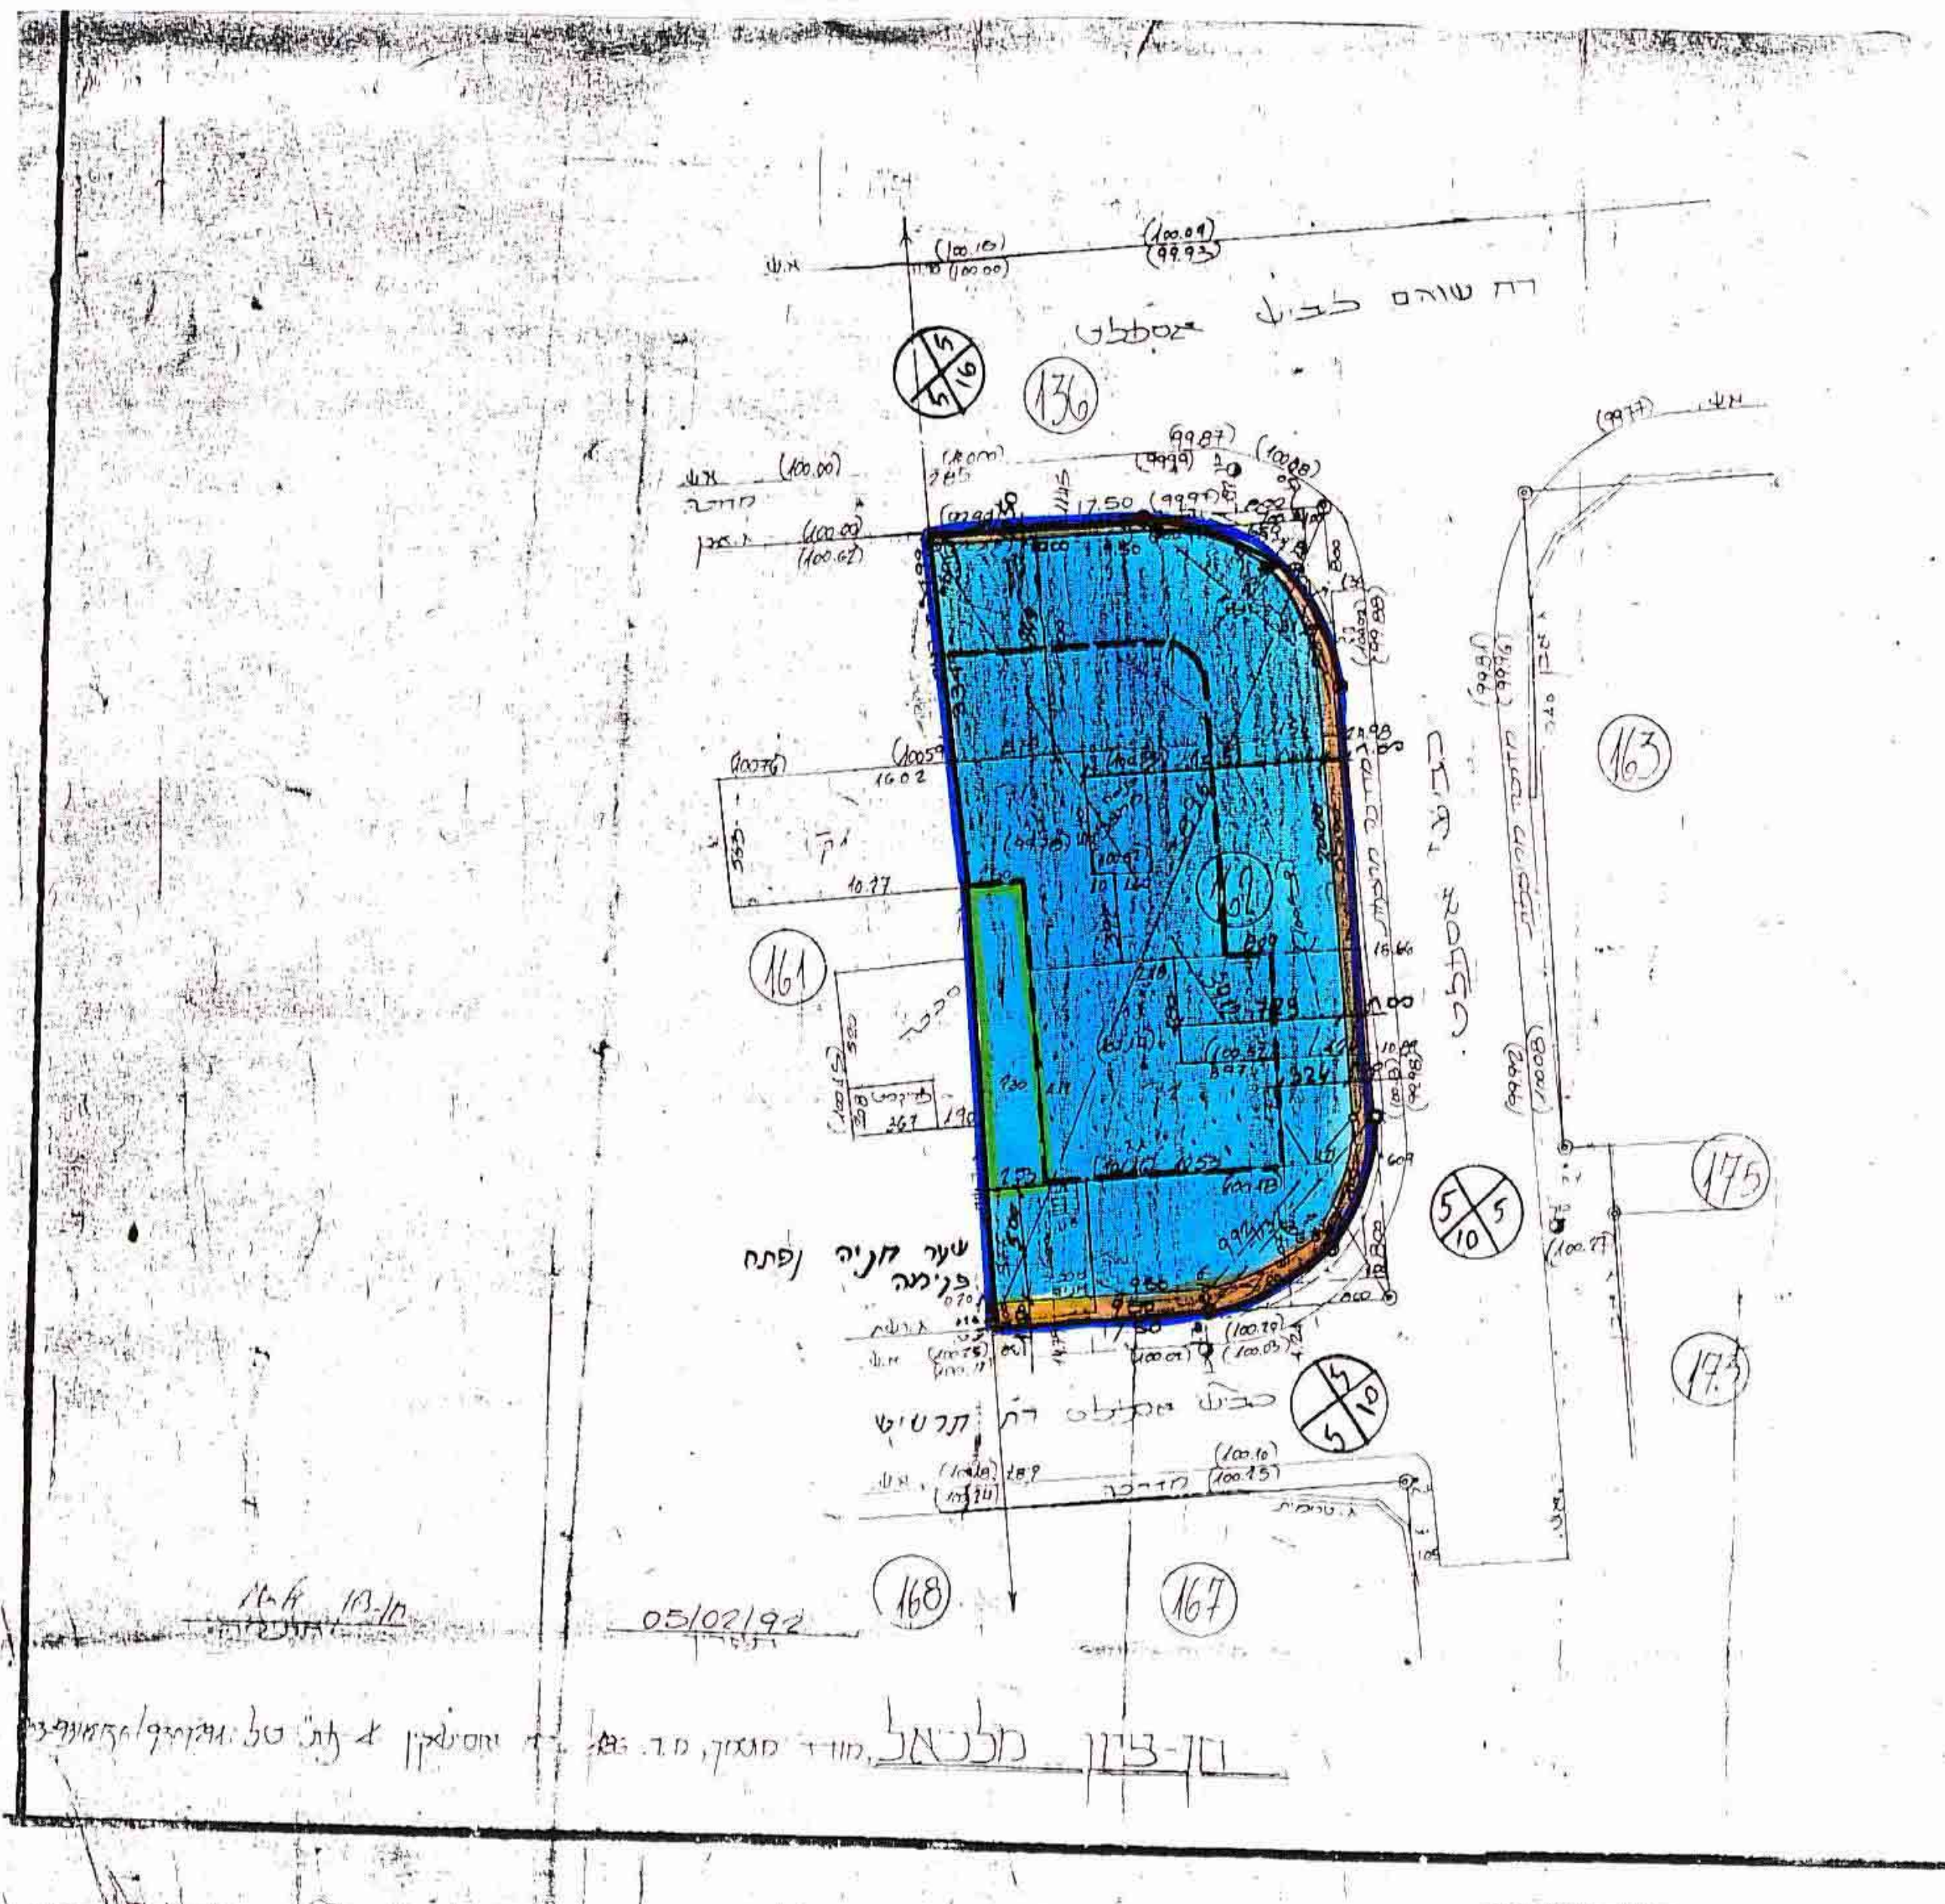

8.03.95

פרחב תכנון מקומי "המרכז"
 תוכנית מפורטת מס' מס/7020
 שינוי לתוכנית מפורטת מס' מס/7011+11
 מחוז: המרכז
 הנפה: פתח תקווה
 מועצה מקומית נווה מונטון
 גוש: 6502
 חלקה: 162 (חלק)
 היוזם: מר לוסטיג ברוך
 בעל הקרקע: סינהל מקרקעי ישראל
 שטח התוכנית: 534 מ"ר
 המתכנן: תכנון הנדסי מנצ' (א.רוזנצוויס)

לוח שטחים

האזור	שטח	מק"מ	אחוז
מק"מ 1/2	0.534	1	91%
דרך	0.052	2	9%
שטח החלקה	0.586	162	100%

החיסרות:
 היוזם:
 המתכנן:
 בעל הקרקע:

חוק התכנון והתבונה השיקפה-1965
 הועדה המקומית לתכנון ולבנין עיר
 תכנית מס' מס/7020
 כריכתה: 72007
 מיום: 12/11/1992

תאריך: 7.9.93
 גודל-ניחול ומודע מקרקעין ונטקס בע"מ
 אימות אישור
 אושרה לתוסף ע"י ועדה
 שם:
 חתימה:
 מקרא:
 גבול התכנית:
 אזור מגורים ב/1
 קו בנין
 בנין קיים
 דרך קיימת
 פהריסה

נבדק וניתן להפקיד לראש
 החלטת הוועדה המחוזית משנה
 מיום: 6.6.94 (ע.ל.8)
 חאריז
 תכנון החתום