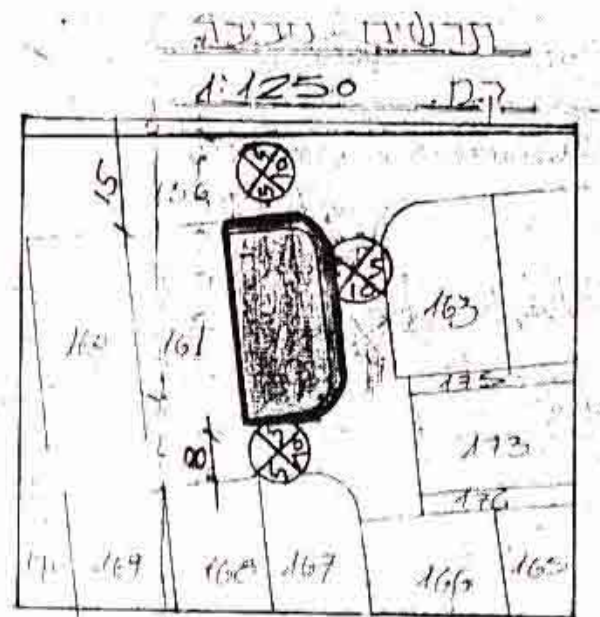

8.03.95

פרחב תכנון מקומי "המרכז"
 תוכנית מפורטת מס' מס/7020
 שינוי לתוכנית מפורטת מס' מס/7011+11
 מחוז: המרכז
 הנפה: פתח תקווה
 מועצה מקומית נווה מונטון
 גוש: 6502
 חלקה: 162 (חלק)
 היוזם: מר לוסטיג ברוך
 בעל הקרקע: סינהל מקרקעי ישראל
 שטח התוכנית: 534 מ"ר
 המתכנן: תכנון הנדסי מנצ' (א.רוזנצוויס)

לוח שטחים

האזור	שטח	מק"מ	אחוז
מק"מ 1/2	0.534	1	91%
דרך	0.052	2	9%
שטח החלקה	0.586	162	100%

החיסרות:
 היוזם:
 המתכנן:
 בעל הקרקע:

חוק התכנון והתבונה השיקפה-1965
 הועדה המקומית לתכנון ולבנין עיר
 תכנית מס' מס/7020
 כריכתה: 72007
 מיום: 12/11/1992

תאריך: 7.9.93
 גודל-ניחול ומודע מקרקעין ונטקס בע"מ
 אימות אישור
 אושרה לתוסף ע"י ועדה
 שם:
 חתימה:
 מקרא:
 גבול התכנית:
 אזור מגורים ב/1
 קו בנין
 בנין קיים
 דרך קיימת
 פהריסה

נבדק וניתן להפקיד לראש
 החלטת הוועדה המחוזית משנה
 מיום: 6.6.94 (ע.ל.8)
 חאריז
 תכנון החתום