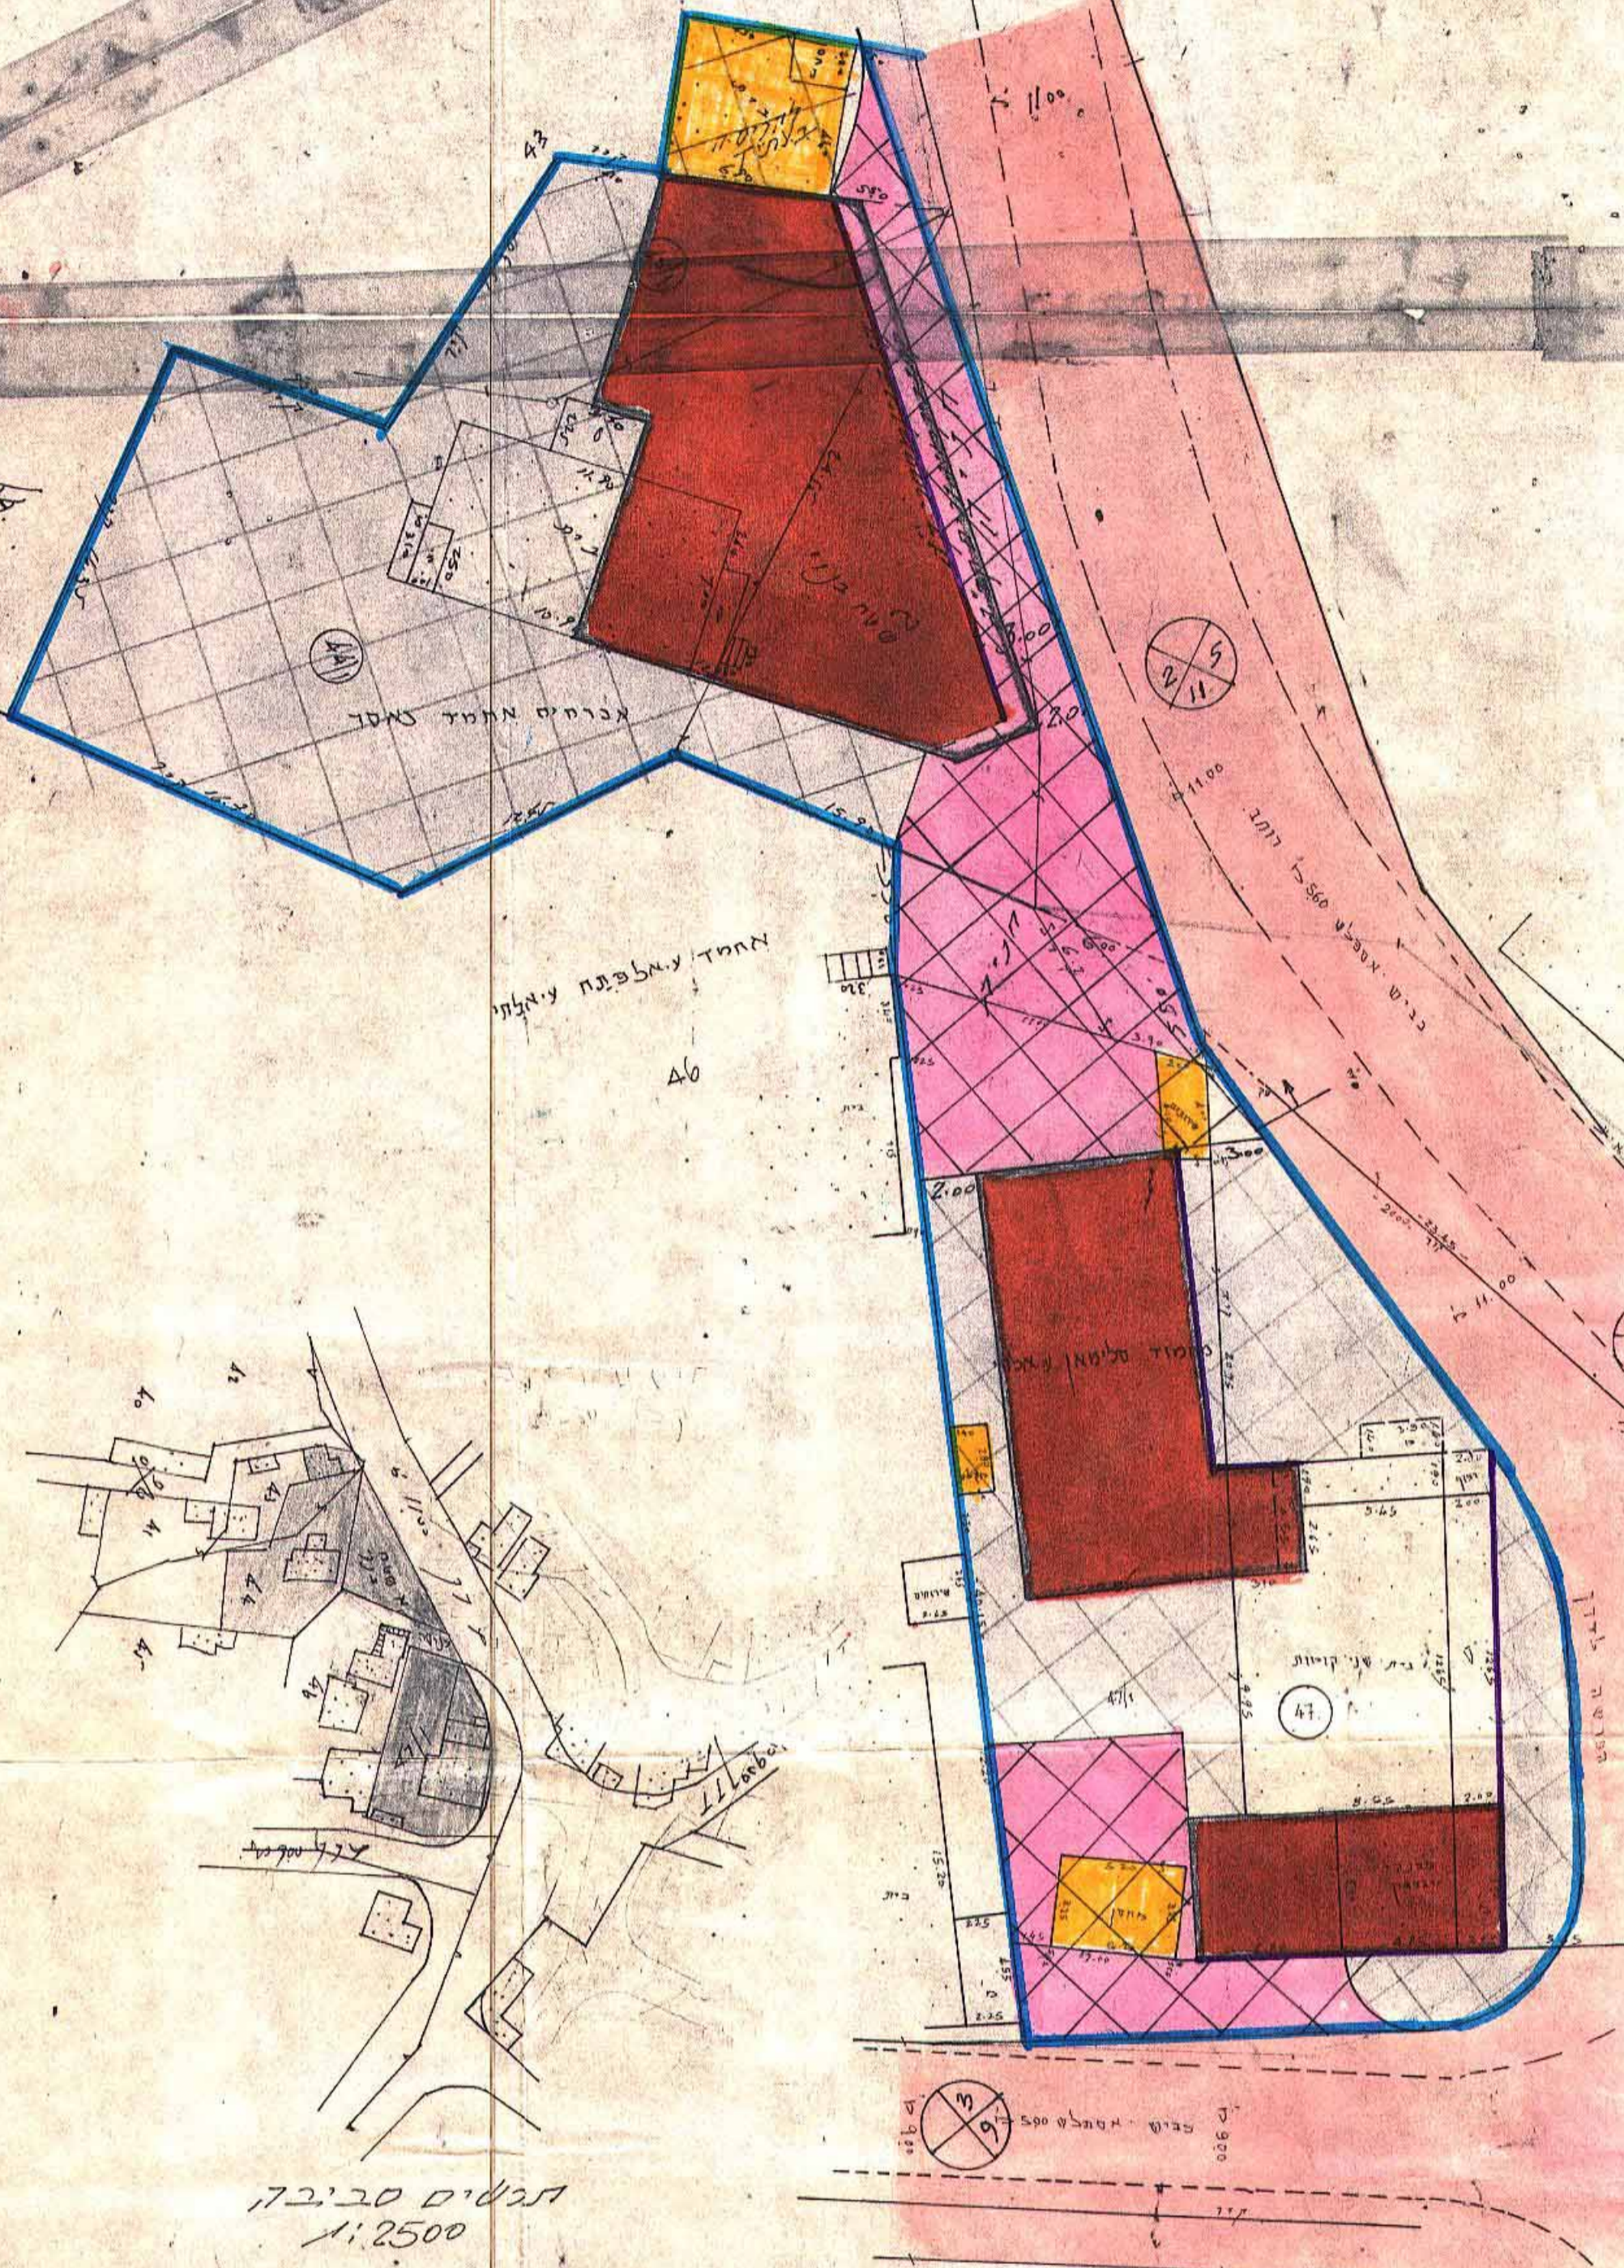

24.12.80 4.11.80 6954

מרחב תכנון מקומי המרכז
תכנית מפוצלת מא/920/ה
ק.מ. 1:250

חוק התכנון והבניה תשכ"ה - 1965
תכנית מס' 103/המלצה
להפיק בישיבה מס' 642
מיום 20/3/80
משרד הפנים

הזיקים - שירה
גוש 7779
חלקה 47 א (ת) 47
ק"מ 1:250
לפי ס"כ 1920

- מקרה
גבול תכנית
דרך קיימת
חניה
בית קים
הגיד חדשה
להקים
חצית מסחרית
מגורים מיוחדים
- קומה 6 מסחרי
קומה 2 מגורים

דמוסי בניה

חלקה	לוח
35500	44-48
40.00	47

לוח שטחים

חטיבות	שטח	שמות	סדרה	מס' חלקות	חטיבות
א	253	מגורים אחמד נאסר	0	355829	
ב	522	מגורים אחמד נאסר	0	355854	
ג	103	מגורים אחמד נאסר	0	355855	
ד	4	ה	0	ה	
ה	062	אחמד עאלפתה עאלתי	0		

מס' חלקות	שטח	שמות	סדרה	מס' חלקות	חטיבות
47	977	מחמוד סלימן דגבריהם	0	355269	א

תג'ים סביבה
1:2500

10
1.9.77

לא לצדני דשום