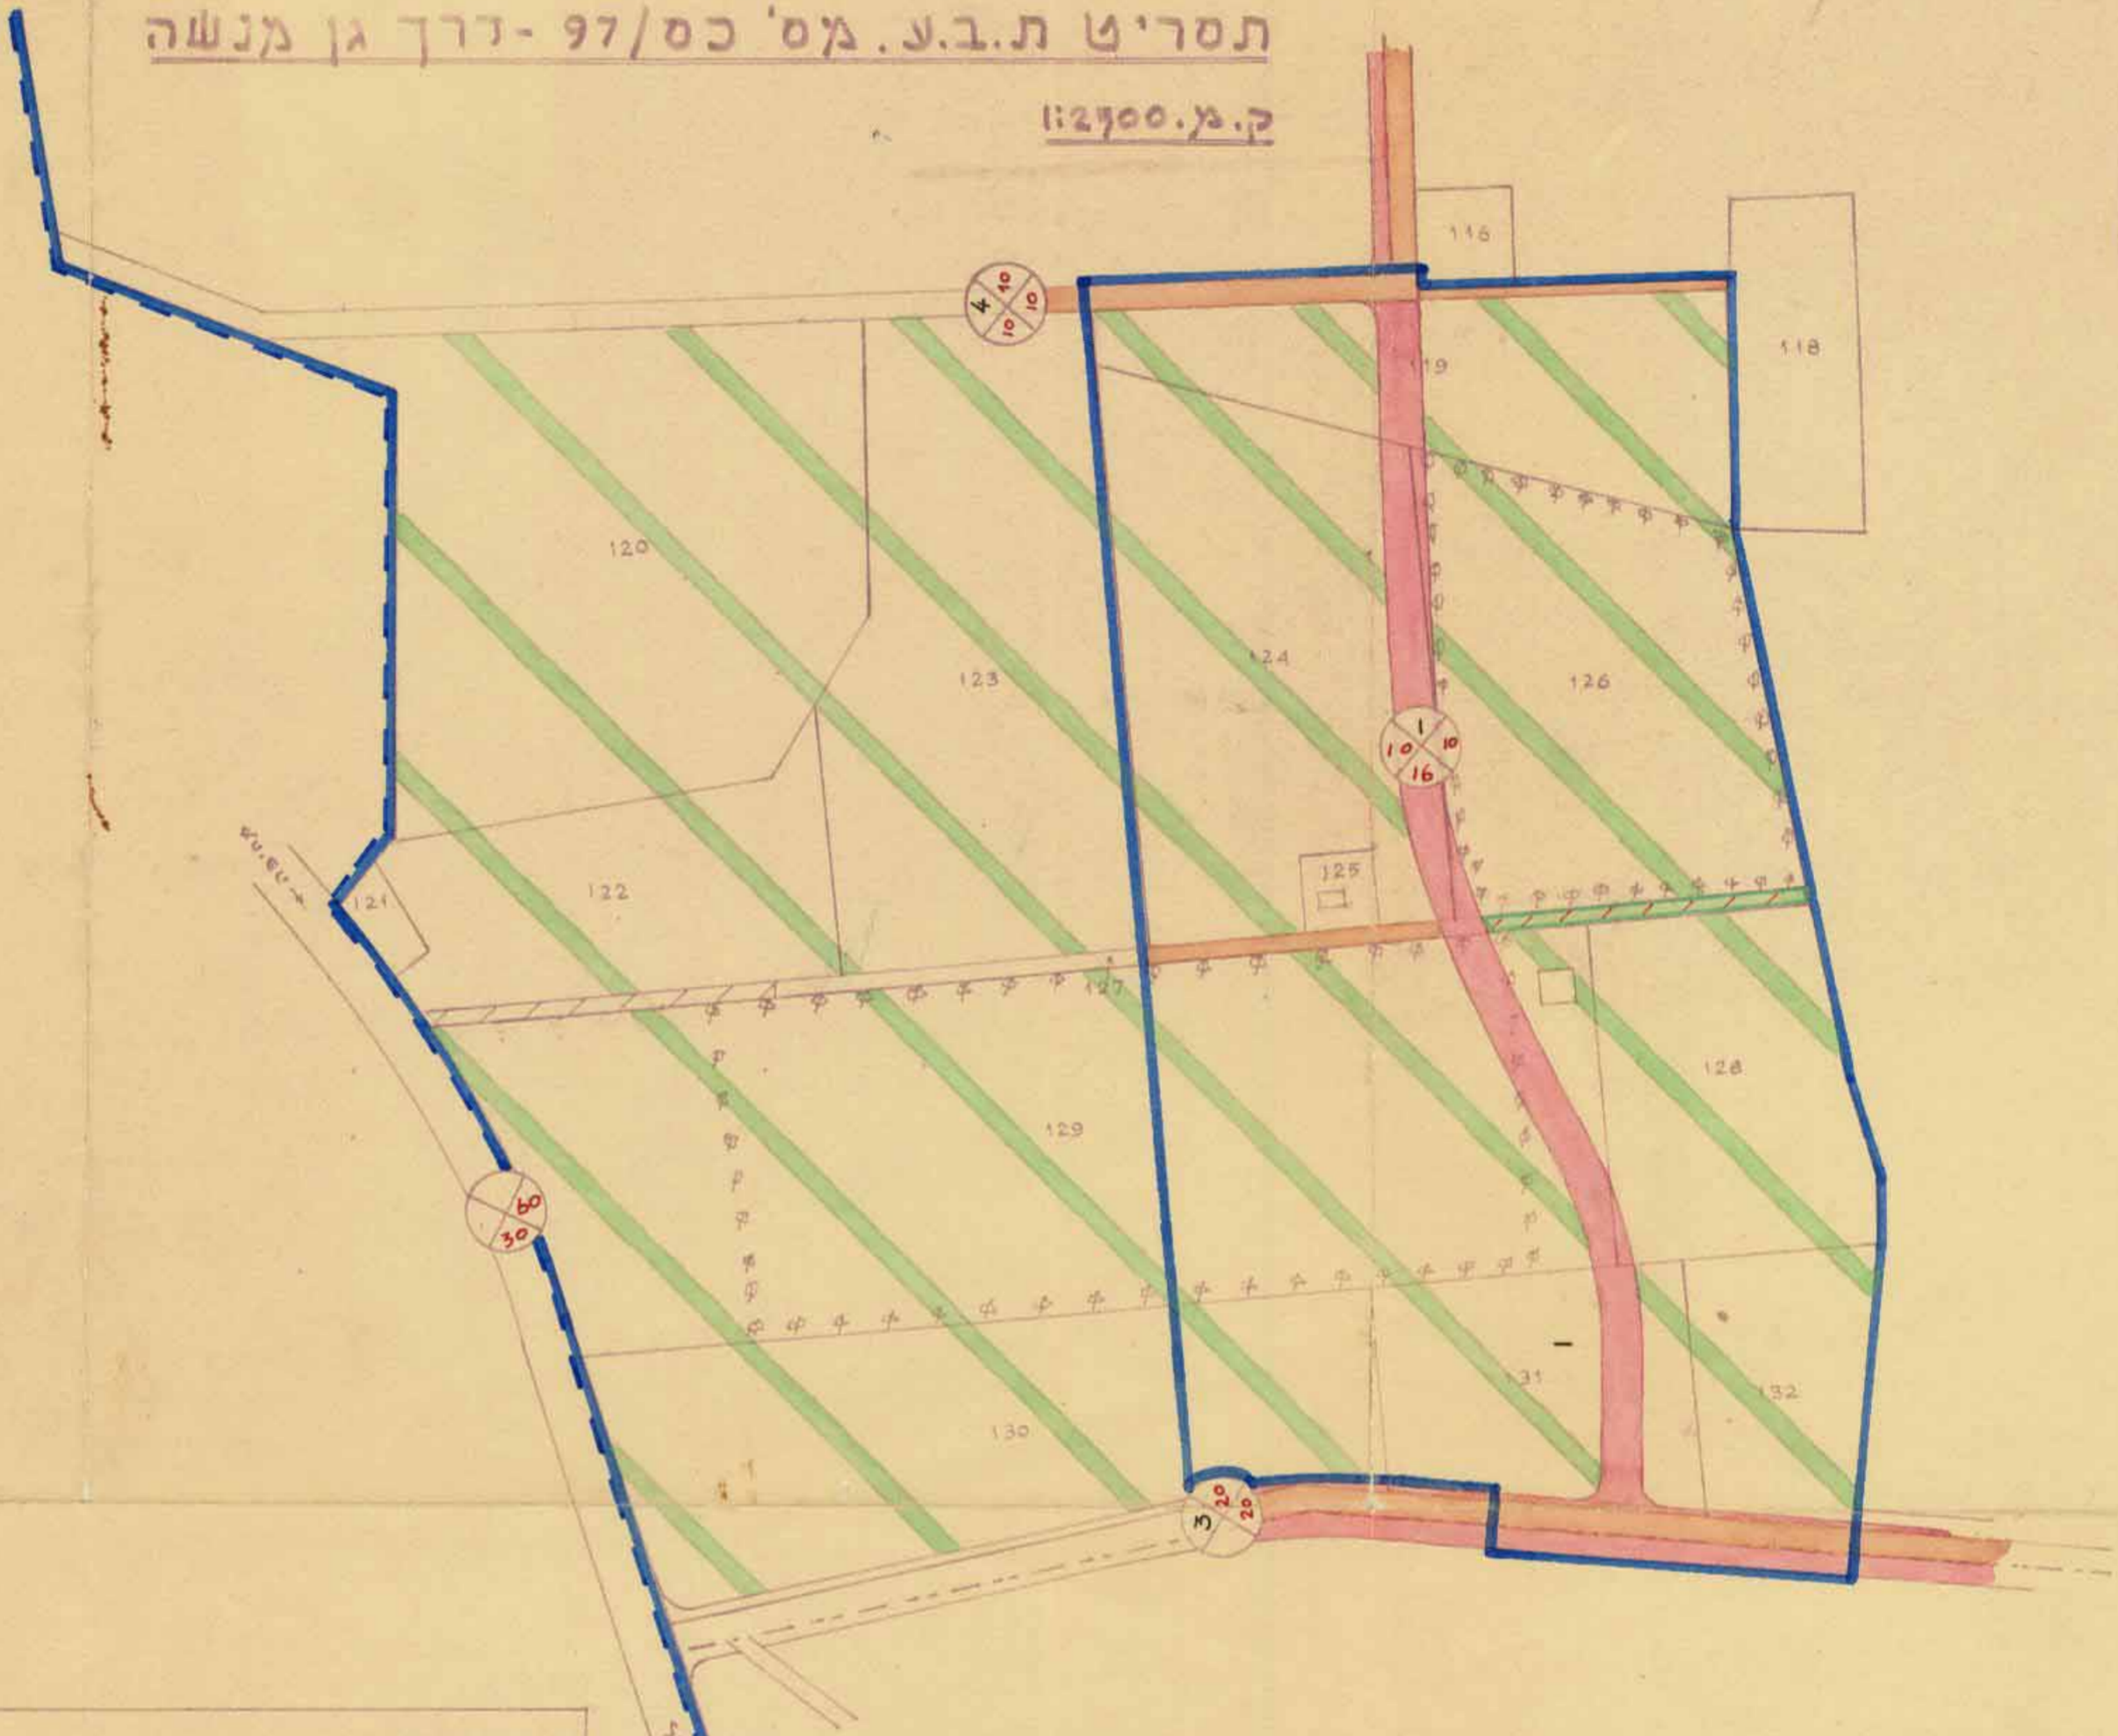

מחוז המרכז

שטח תכנון עיר כפר-סבא

תסריט ת.ב.ע. מס' כס/97-דרך גן מנשה

ק.מ. 2700:1

מס' תכנון: 97/כס
 מס' חלקה: 66
 תאריך: 16.4.58
 חתום: [Signature]
 יו"ר: [Signature]

באורים

-  גבול שטח תכנון עיר
-  גבול התכנית
-  גבול תכנית קאושרת
-  דרך קימת
-  דרך חדשה
-  קמפס הדרך
-  קו בנין
-  רחב הדרך
-  אזור הקלאו
-  שביל להולכי רגל
-  דרך לבעול

חיתומות

ה. ו. מקומית לבנין ולתכנון עיר
 כפר - סבא
 תכנית: 97/כס
 מס' חלקה: 66
 תאריך: 16.4.58
 חתום: [Signature]
 יו"ר: [Signature]

תרשימי הסביבה

ק.מ. 10000:1