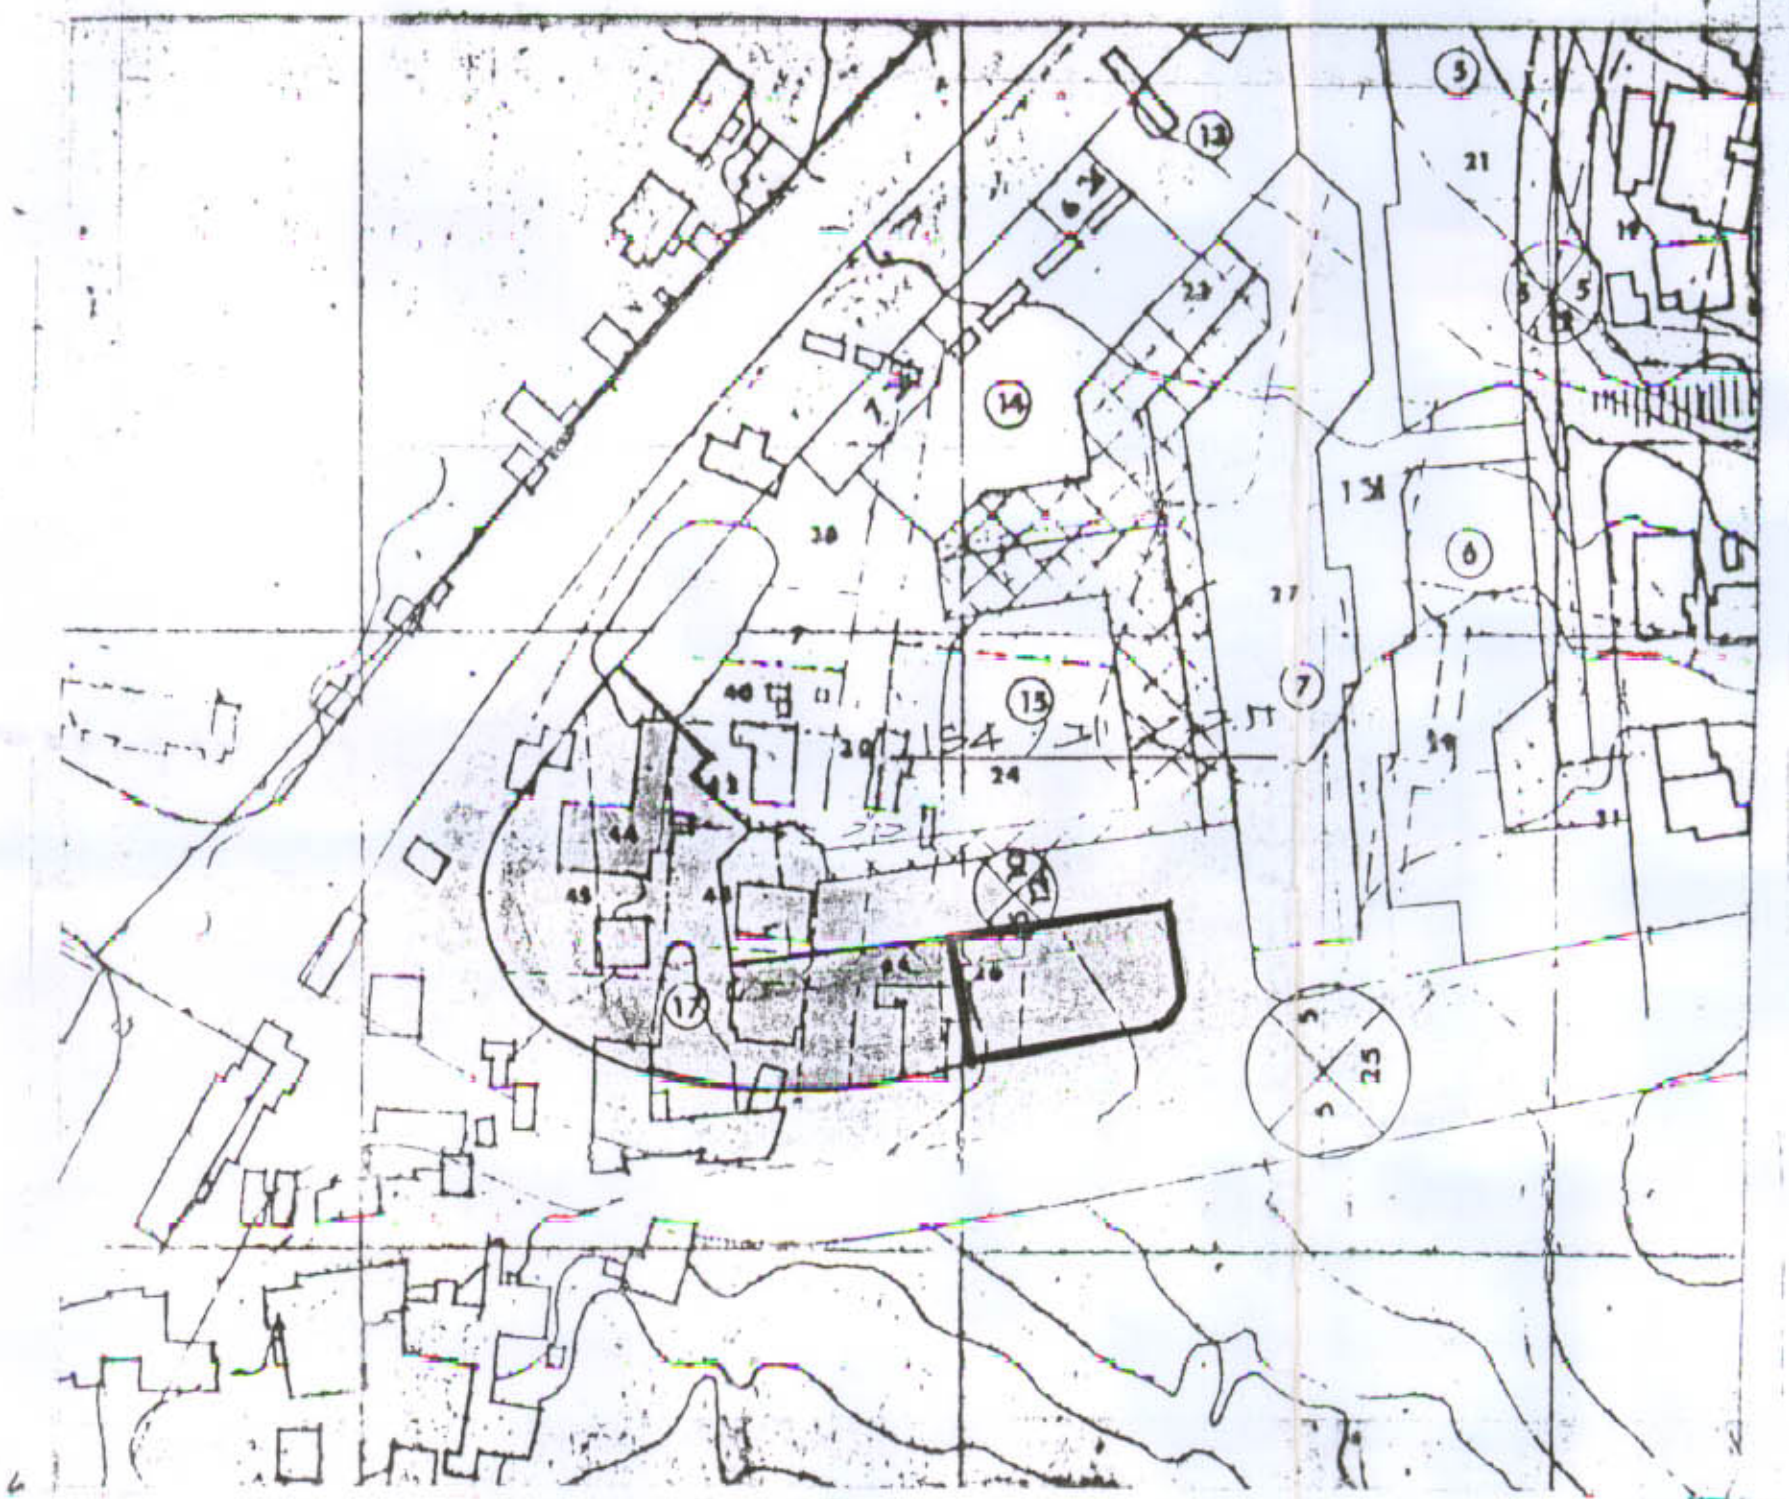

מרחב תכנון מקומי - יבנה
 תכנית מפורטת מס' י"א/154/8
 שינוי לתכנית מפורטת מס' י"א/154

173, (24:27) 3516 ✓
 (19:20) 5133-
 ל"א נ"א ע"מ

תל מלב קיים 1:250

טבלת שטחים

שטח	מ"ר	ד"מ	"עוד
81	3.600	3.700	אזור מסחרי
19	0.700	-	שטח לבניין לבד
100%	4.300	4.700	סה"כ

מחוז - המרכז
 נפה - החובות
 המקום - שב' דמות בן-לבי
 גוש - 3516
 חלקות - ח"ח: 24, 25, 26, 27
 בעל הקרקע - מנהל מקרקעי ישראל
 יזם ומחבר התכנית - הוועדה המקומית לתכנון ובינה יבנה
 שטח התכנית - 0.700 ד'
 ק"מ - 1:1250

תל מלב מולב 1:250

חדשים הסניבה 1:2500

מקרא

גבול התכנית
 אזור מסחרי
 שטח לבניין לבד
 דרך קיימת
 שטח לבנין פתוח
 אזור מגורים ב'
 אזור מגורים מיוחד
 מ"א הדרך
 קו בנין
 רוחב הדרך
 מכנים להד"סה

משרד הפנים מנהל המרכז
 חות התכנון והבינה יבנה-8/154/8
 חתימת המנהל
 חתימת המנהל
 חתימת המנהל

חות מות
 בעל הקרקע
 משרד יזם התכנית
 וועדה מחוזית

14.3.94
 14.3.94
 14.3.94