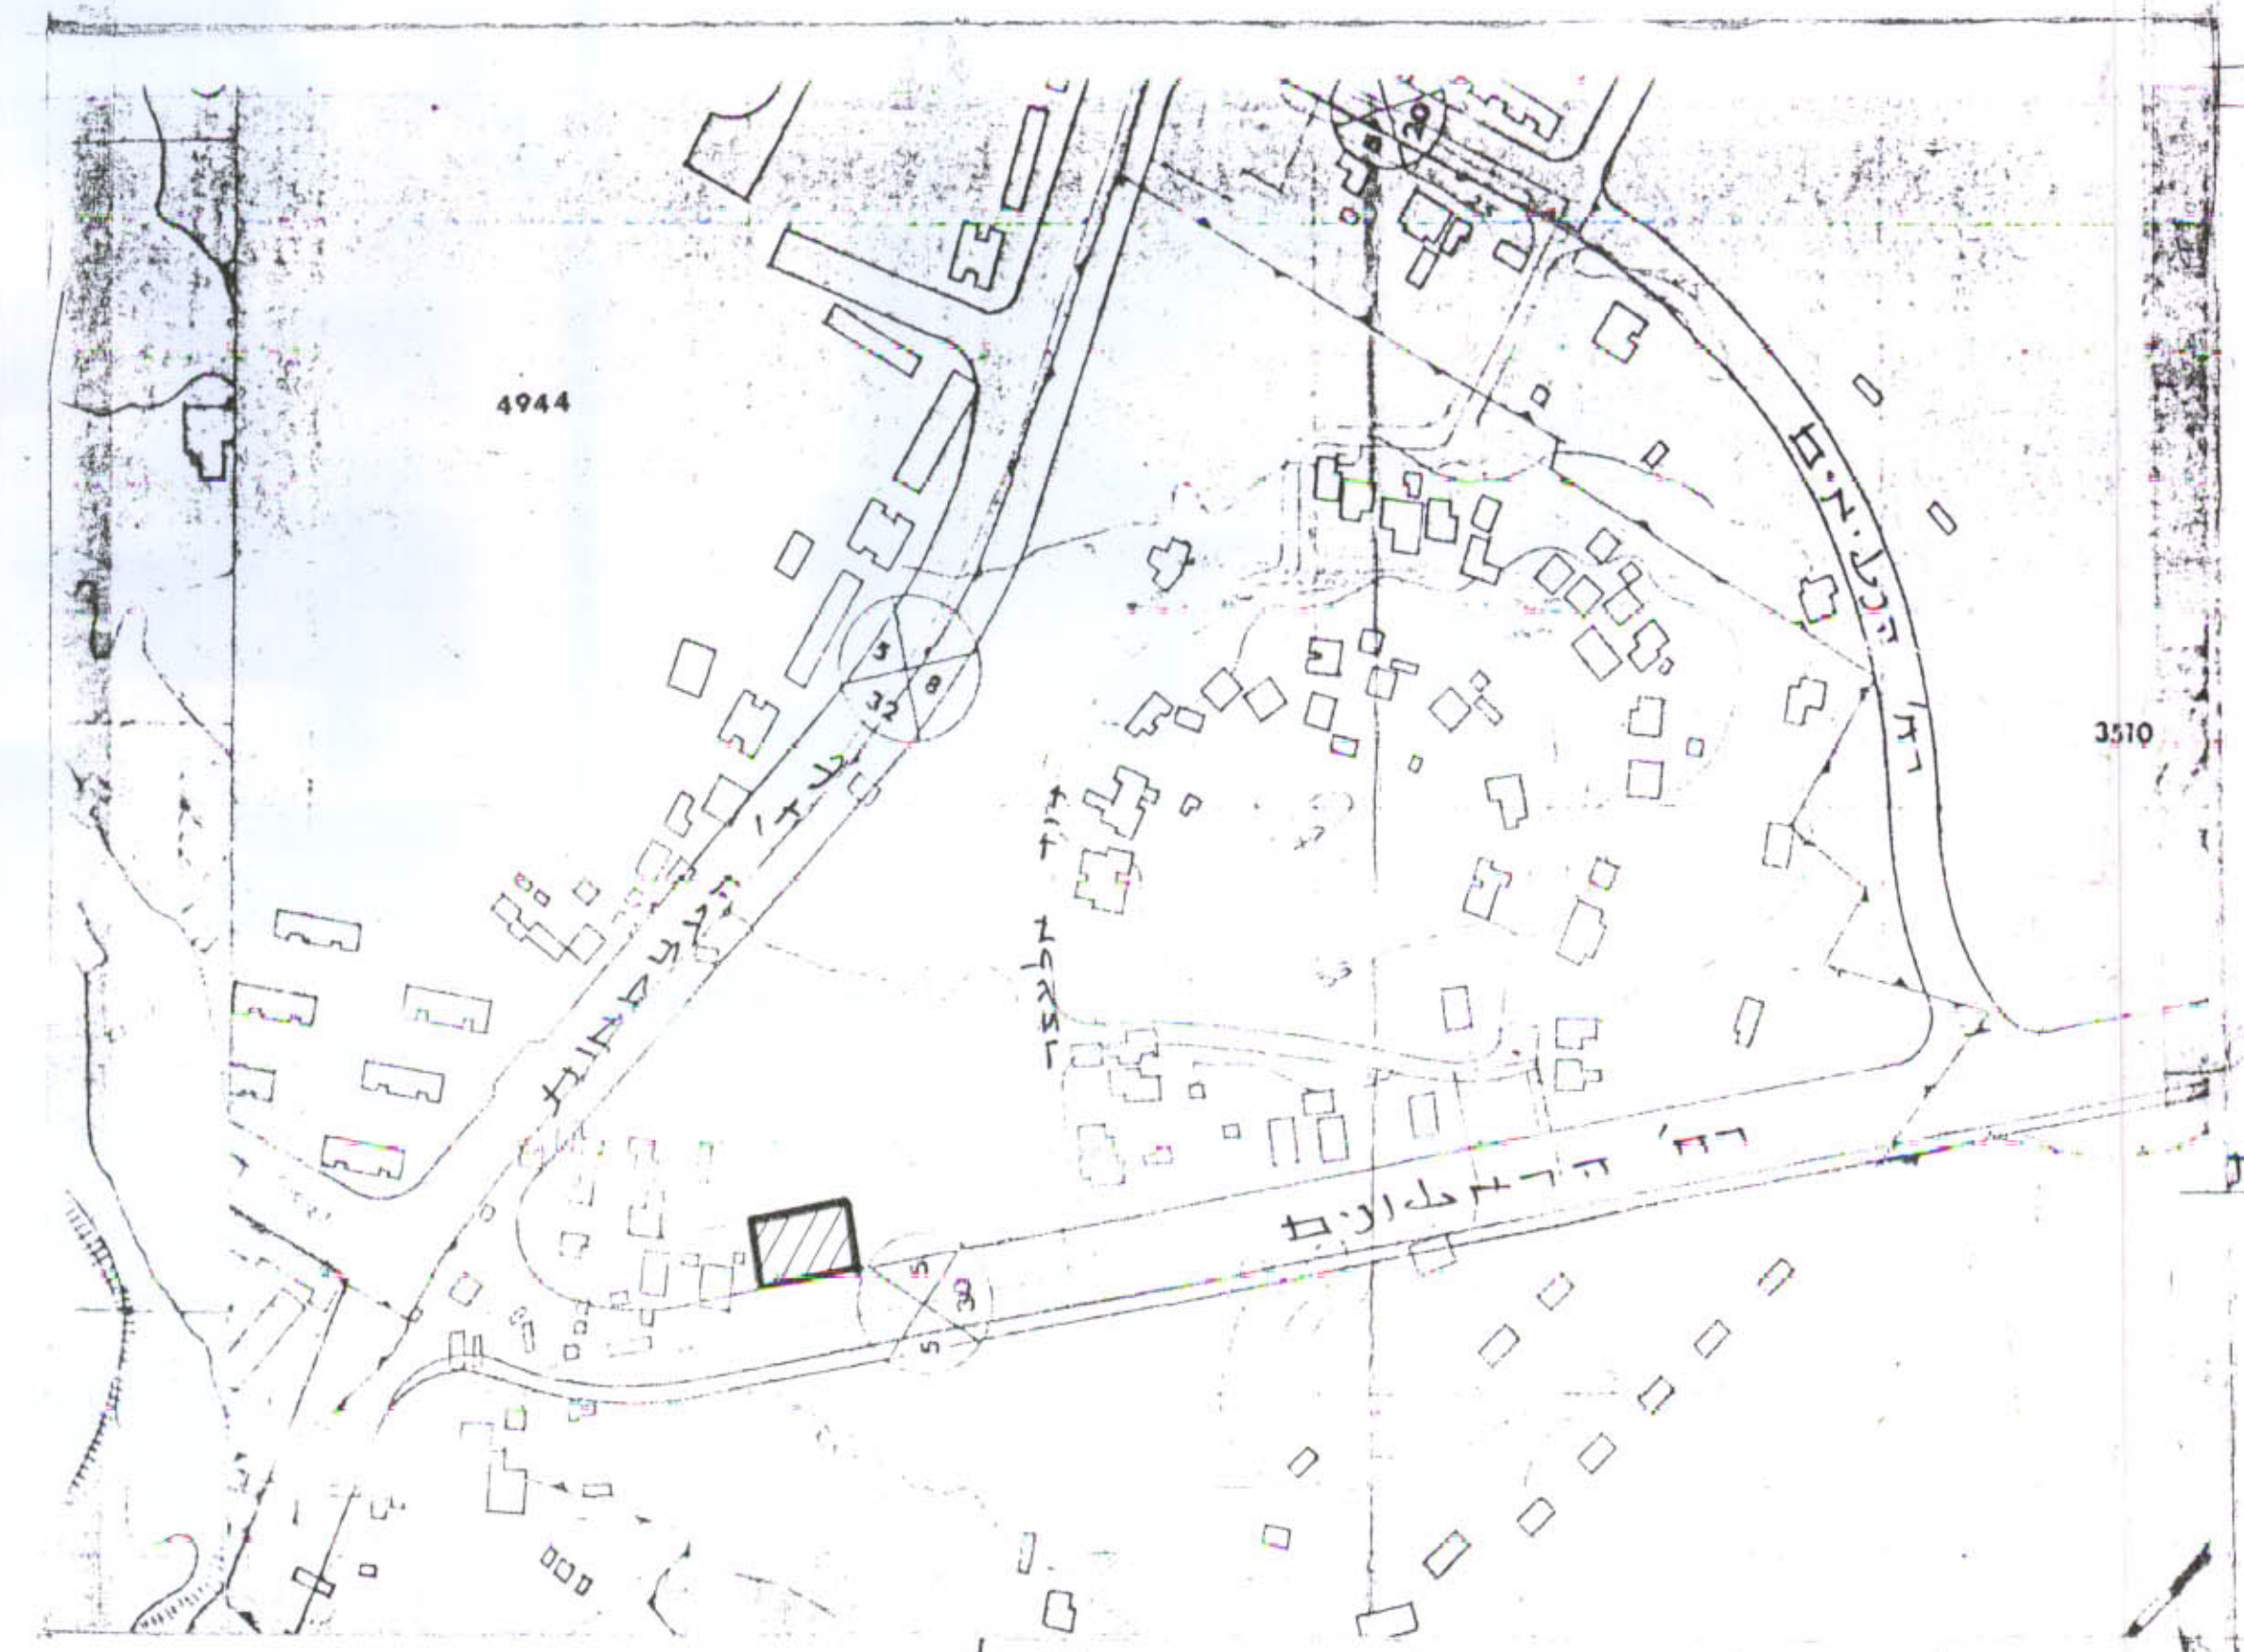

מרחב תכנון מקומי - יבנה
 תכנית מפורטת מס' י"א/154/8
 שינוי לתכנית מפורטת מס' י"א/154

173, (24:27) 3516 ✓
 (19:20) 5133-
 ל"א נ"א ע"מ

תל מלב קיים 1:250

טבלת שטחים

שטח	מ"ר	ד"מ	"עוד
81	3.600	3.700	אזור מסחרי
19	0.700	-	שטח לבניין לבד
100%	4.300	4.700	סה"כ

מחוז - המרכז
 נפה - החובות
 המקום - שב' דמות בן-לבי
 גוש - 3516
 חלקות - ח"ח: 24, 25, 26, 27
 בעל הקרקע - מנהל מקרקעי ישראל
 יזם ומחבר התכנית - הוועדה המקומית לתכנון ובינה יבנה
 שטח התכנית - 0.700 ד'
 ק"מ - 1:1250

תל מלב מולב 1:250

חדשים הסניבה 1:2500

מקרא

גבול התכנית
 אזור מסחרי
 שטח לבניין לבד
 דרך קיימת
 שטח לבנין פתוח
 אזור מגורים ב'
 אזור מגורים מיוחד
 מ"א הדרך
 קו בנין
 רוחב הדרך
 מכנים להד"סה

משרד הפנים מנהל המרכז
 חות התכנון והבינה יבנה-8/154/8
 חתימת המנהל
 חתימת המנהל
 חתימת המנהל