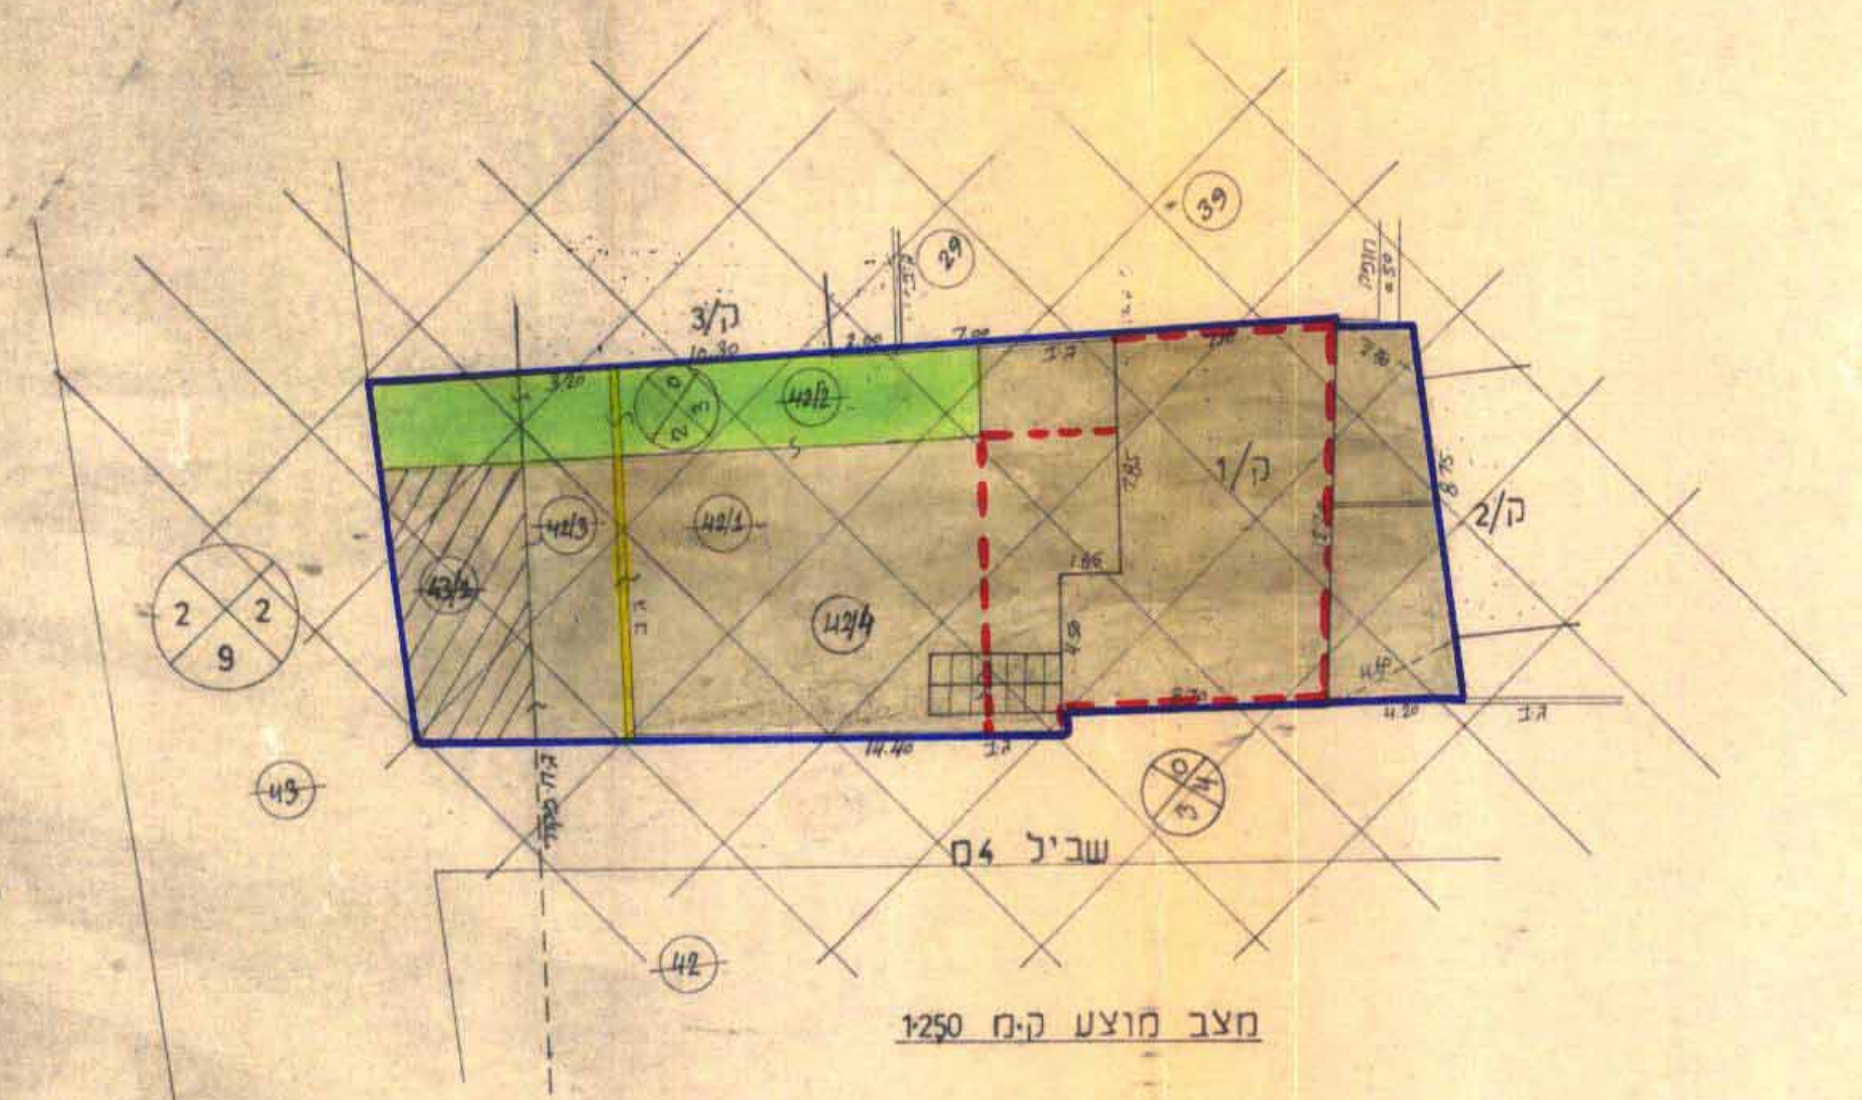

מתכנן יאסין בסאם

מקרא

-  גבול תכנית
-  מגורים ד מיוחד
-  שביל
-  בית קיים
-  שביל לביטול
-  השלמה
-  להריסה
-  בניה בעתיד

מצב קיים לפי חמ 349 ק"מ 1:250

טבלת שטחים מצב קיים לפי חמ 349

ארע	סופי	מ	ד
מגורים ד	0.316	42/1	
שביל	0.30	42/2	
שביל	0.33	42/3	
מגורים ד-השלמה לחלקה	0.54	43/1	
סה"כ	0.441		

מצב מוצע ק"מ 1250

טבלת שטחים למצב המוצע

ארע	סופי	מ	ד
מגורים ד	0.316	42/1	
"	0.061	42/2	
"	0.024	42/3	
השלמה	0.040	43/1	
סה"כ	0.441		
ש"ד	0.316	42/1	
	0.024	42/2	
	0.040	43/1	
מחמוד ח' יחיא	0.380	42/4	