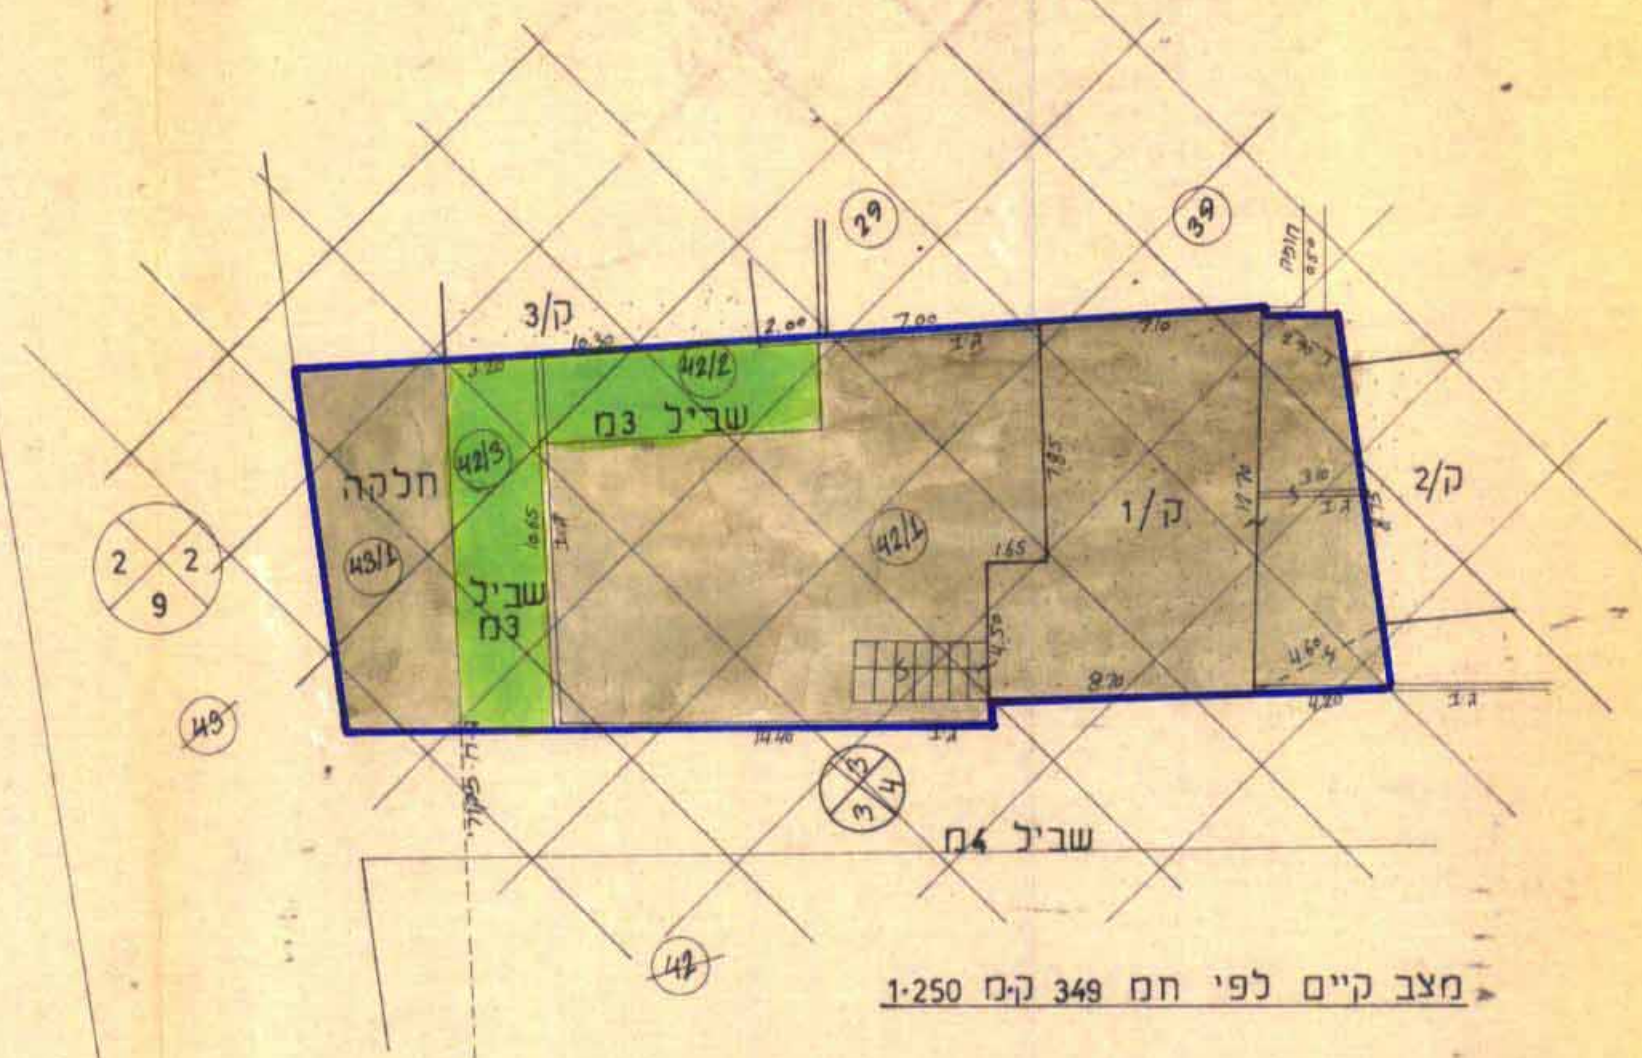

29.6.94

מרחב תכנון מקומי אל-טייבה
 חבנית מפורטת טב/2033

משרד המגורים
 חוק החכנון והבניה חשכ"ח-1965
 מחיר 5224
 מרחב תכנון מקומי
 חבנית טיבה 7848
 הועדה המחוזית בישיבתה מיום 13.10.82
 להכנית הנכרת לפי
 יושב ראש הועדה

מתכנן יאסין בסאם

מקרא

-  גבול תכנית
-  מגורים ד מיוחד
-  שביל
-  בית קיים
-  שביל לביטול
-  השלמה
-  להריסה
-  בניה בעתיד

מצב קיים לפי חמ 349 ק"מ 1:250

טבלת שטחים מצב קיים לפי חמ 349

ארע	סופי	מ	ד
מגורים ד	0.316	42/1	
שביל	0.30	42/2	
שביל	0.33	42/3	
מגורים ד-השלמה לחלקה	0.54	43/1	
סה"כ	0.441		