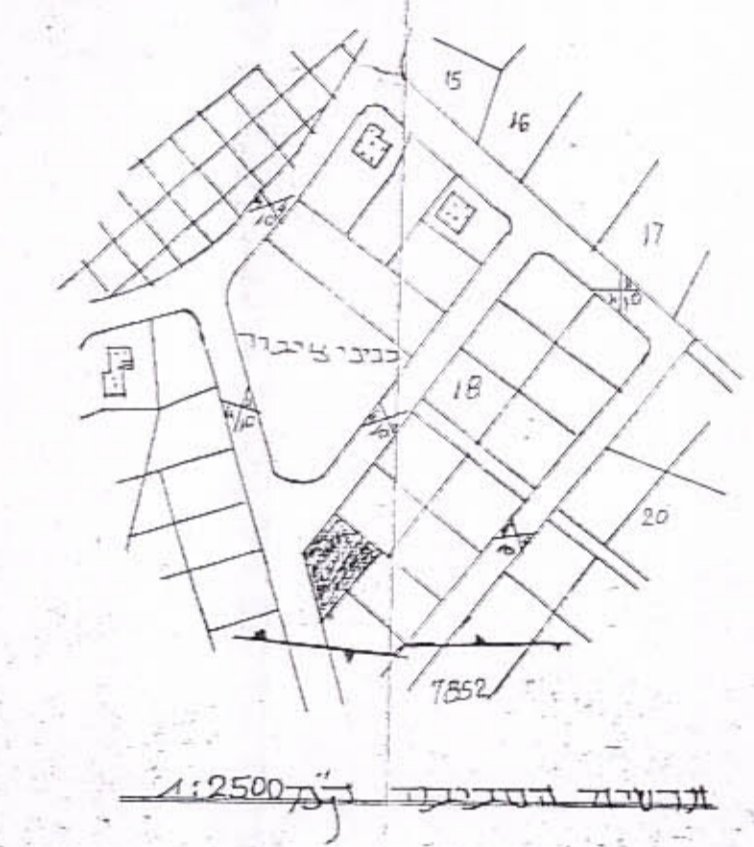

מרחב תכנון מקומי - טריבה
תכנית מפורטת ט"ב/2216

<p>מוקד התכנון והכניסה תשכ"ח 1968 הועדה המקומית לתכנון ולבניה אל - טיבה הת"ת הח"ב הת"מ והת"א - ת"ב</p>	<p>מחוז : המרכז נפה : השרון מקום : טריבה גוש : 7854 חלקה : 18 מגרש : 8</p>
<p>דמיית מספר ט"ב / 2216 התמלכה להפקדה בישיבה מספר 4186 ביום 16.5.85</p>	<p>שטח התכנית : 0.675 ד"מ ק"מ : 1:250 היוצם : מחמוד אחמד אדרים המתכנן : זאסין מרעי-מהנדס</p>

- מקרא :
- גגול תכנית
 - מגורים ג
 - זרז קיימת
 - בית בגניה

<p>מוקד התכנון והכניסה תשכ"ח 1968 הועדה המקומית לתכנון ולבניה אל - טיבה הת"ת הח"ב הת"מ והת"א - ת"ב</p>	<p>מחוז : המרכז נפה : השרון מקום : טריבה גוש : 7854 חלקה : 18 מגרש : 8</p>
<p>דמיית מספר ט"ב / 2216 התמלכה להפקדה בישיבה מספר 4186 ביום 16.5.85</p>	<p>שטח התכנית : 0.675 ד"מ ק"מ : 1:250 היוצם : מחמוד אחמד אדרים המתכנן : זאסין מרעי-מהנדס</p>

מרחב תכנון מקומי - טריבה

מרחב תכנון מקומי - טריבה