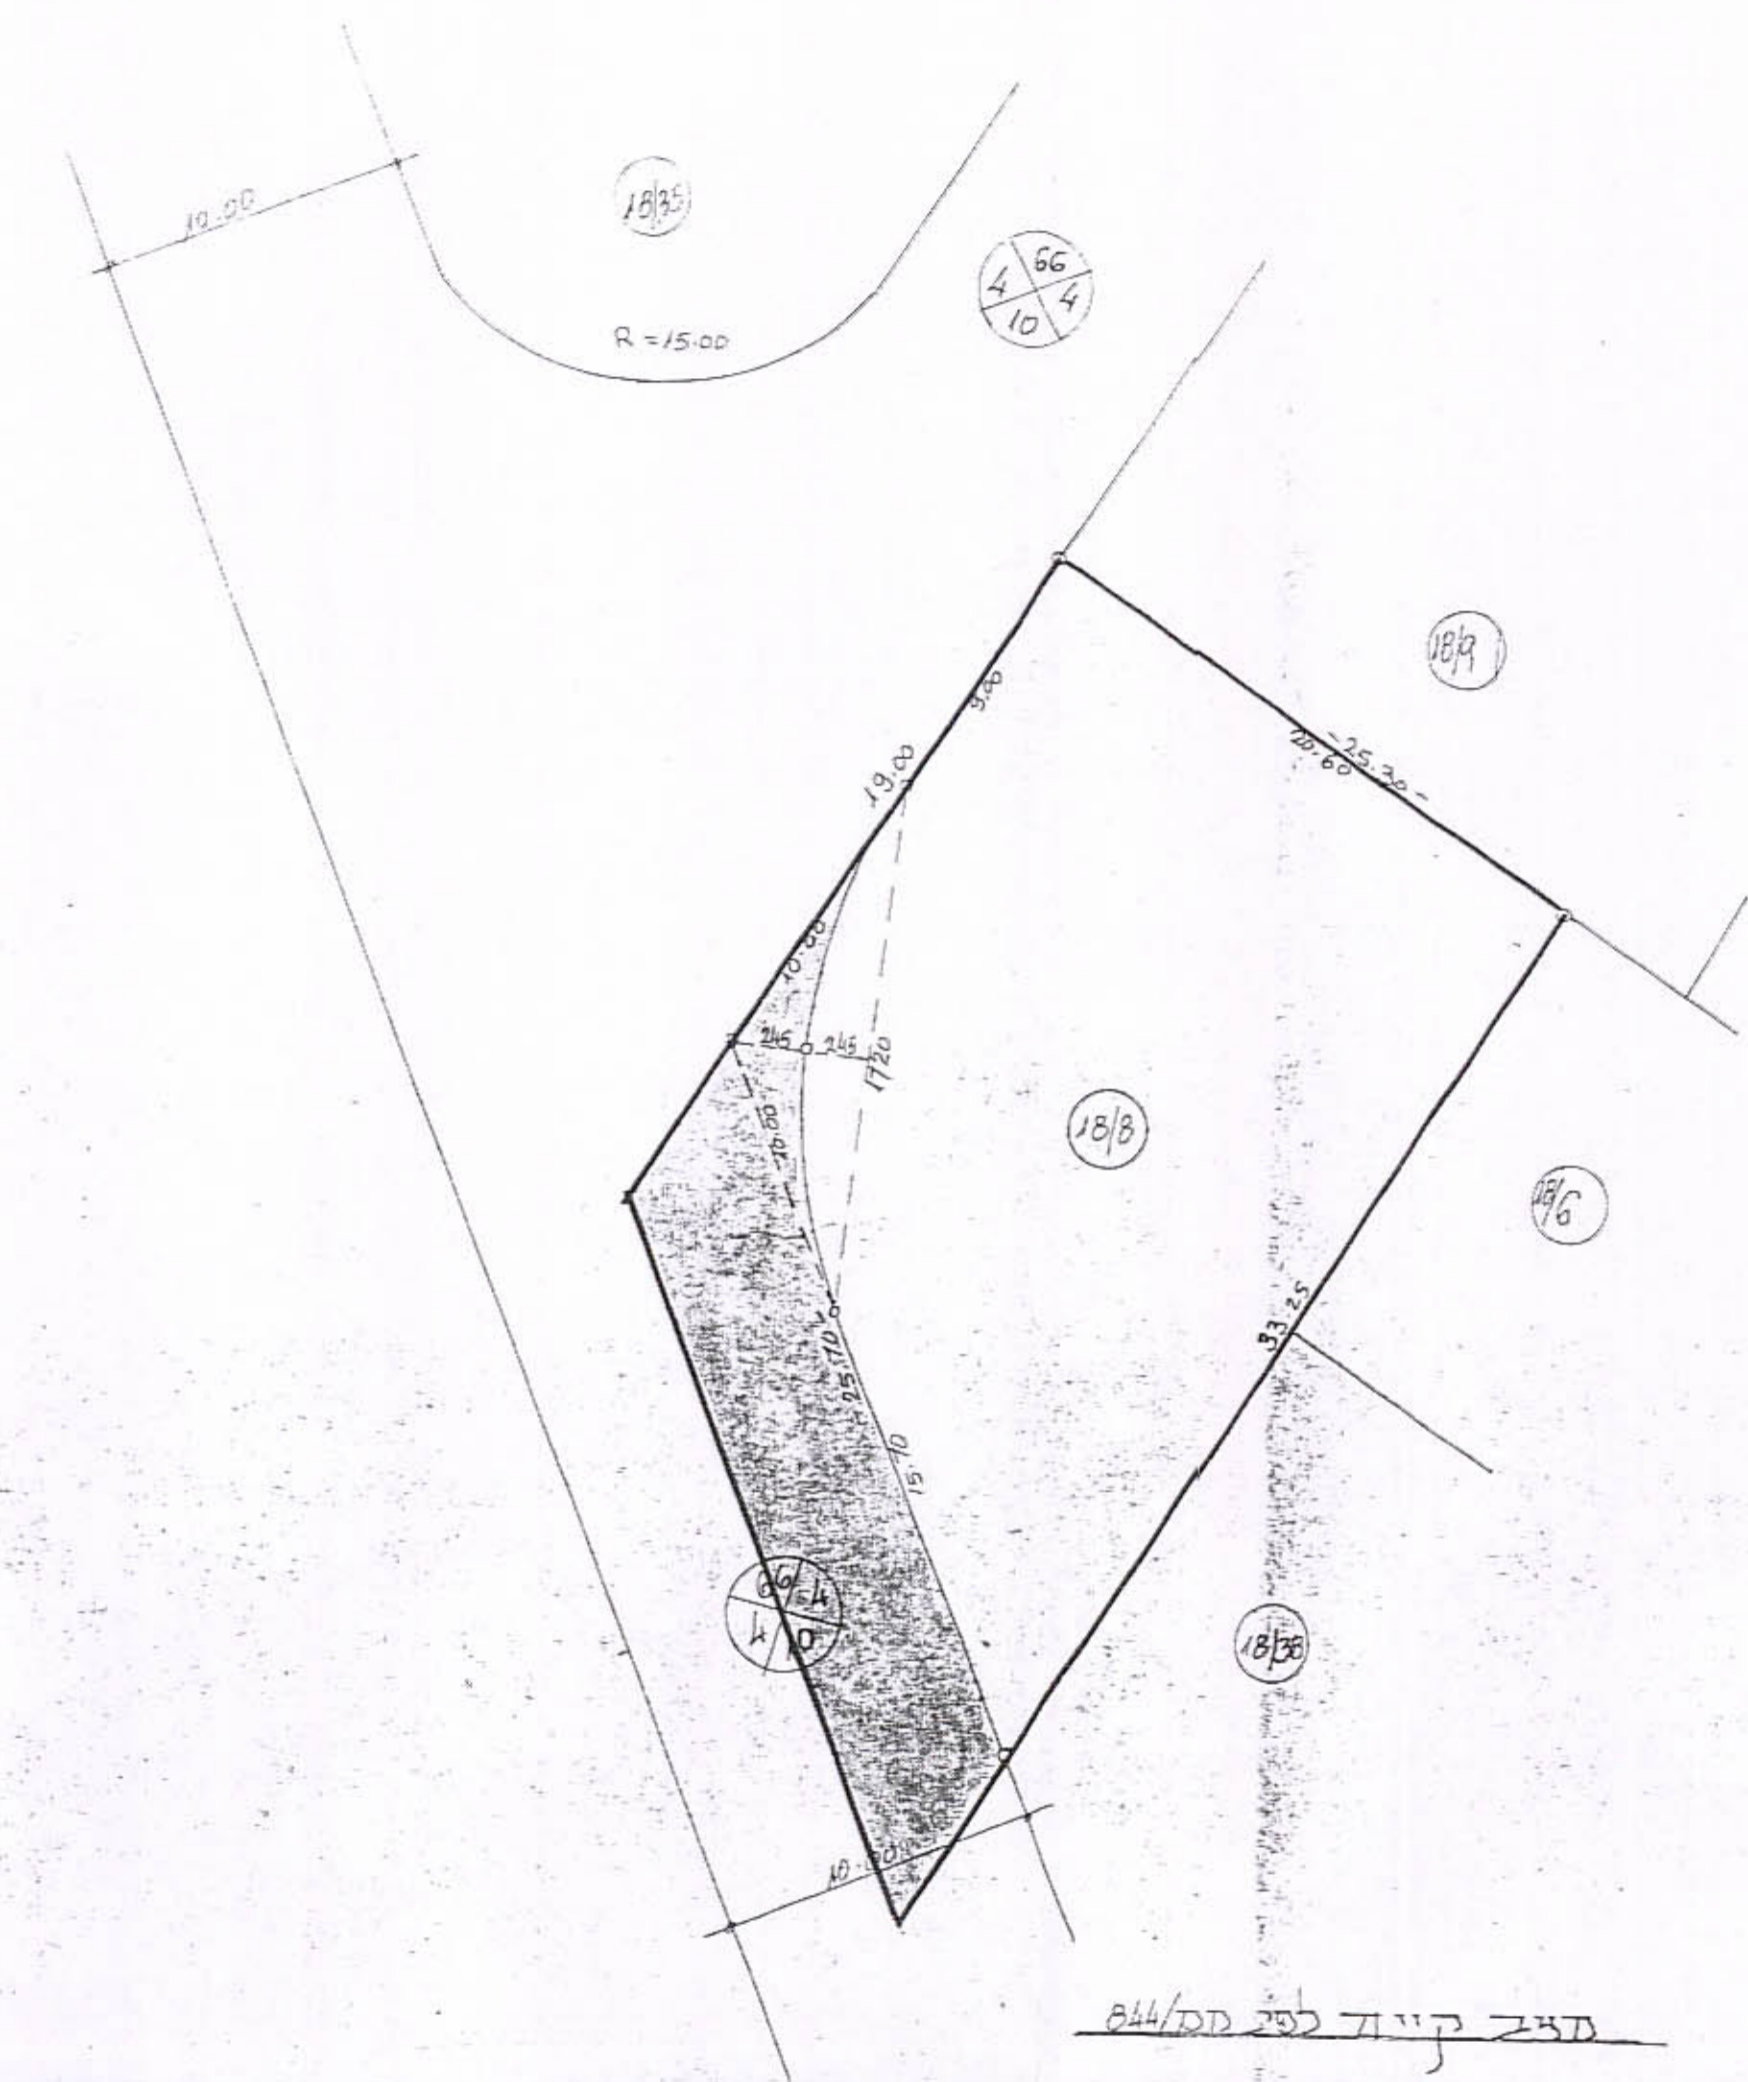

מרחב תכנון מקומי - טריבה
תכנית מפורטת ט"ב/2216

<p>מוקד התכנון והכניסה תשכ"ח 1968 הועדה המקומית לתכנון ולבניה אל - טיבה הת"ת הח"ב הת"מ והת"א - ת"ב</p>	<p>מחוז : המרכז נפה : השרון מקום : טריבה גוש : 7854 חלקה : 18 מגרש : 8</p>
<p>דמיית מספר ט"ב / 2216 התמלכה להפקדה בישיבה מספר 4186 ביום 16.5.85</p>	<p>שטח התכנית : 0.675 ד"מ ק"מ : 1:250 היוצם : מחמוד אחמד אדרים המתכנן : זאסין מרעי-מהנדס</p>

- מקרא :
- גגול תכנית
 - מגורים ג
 - זרז קיימת
 - בית בגניה

<p>מוקד התכנון והכניסה תשכ"ח 1968 הועדה המקומית לתכנון ולבניה אל - טיבה הת"ת הח"ב הת"מ והת"א - ת"ב</p>	<p>מחוז : המרכז נפה : השרון מקום : טריבה גוש : 7854 חלקה : 18 מגרש : 8</p>
<p>דמיית מספר ט"ב / 2216 התמלכה להפקדה בישיבה מספר 4186 ביום 16.5.85</p>	<p>שטח התכנית : 0.675 ד"מ ק"מ : 1:250 היוצם : מחמוד אחמד אדרים המתכנן : זאסין מרעי-מהנדס</p>

מרחב תכנון מקומי - טריבה

מרחב תכנון מקומי - טריבה