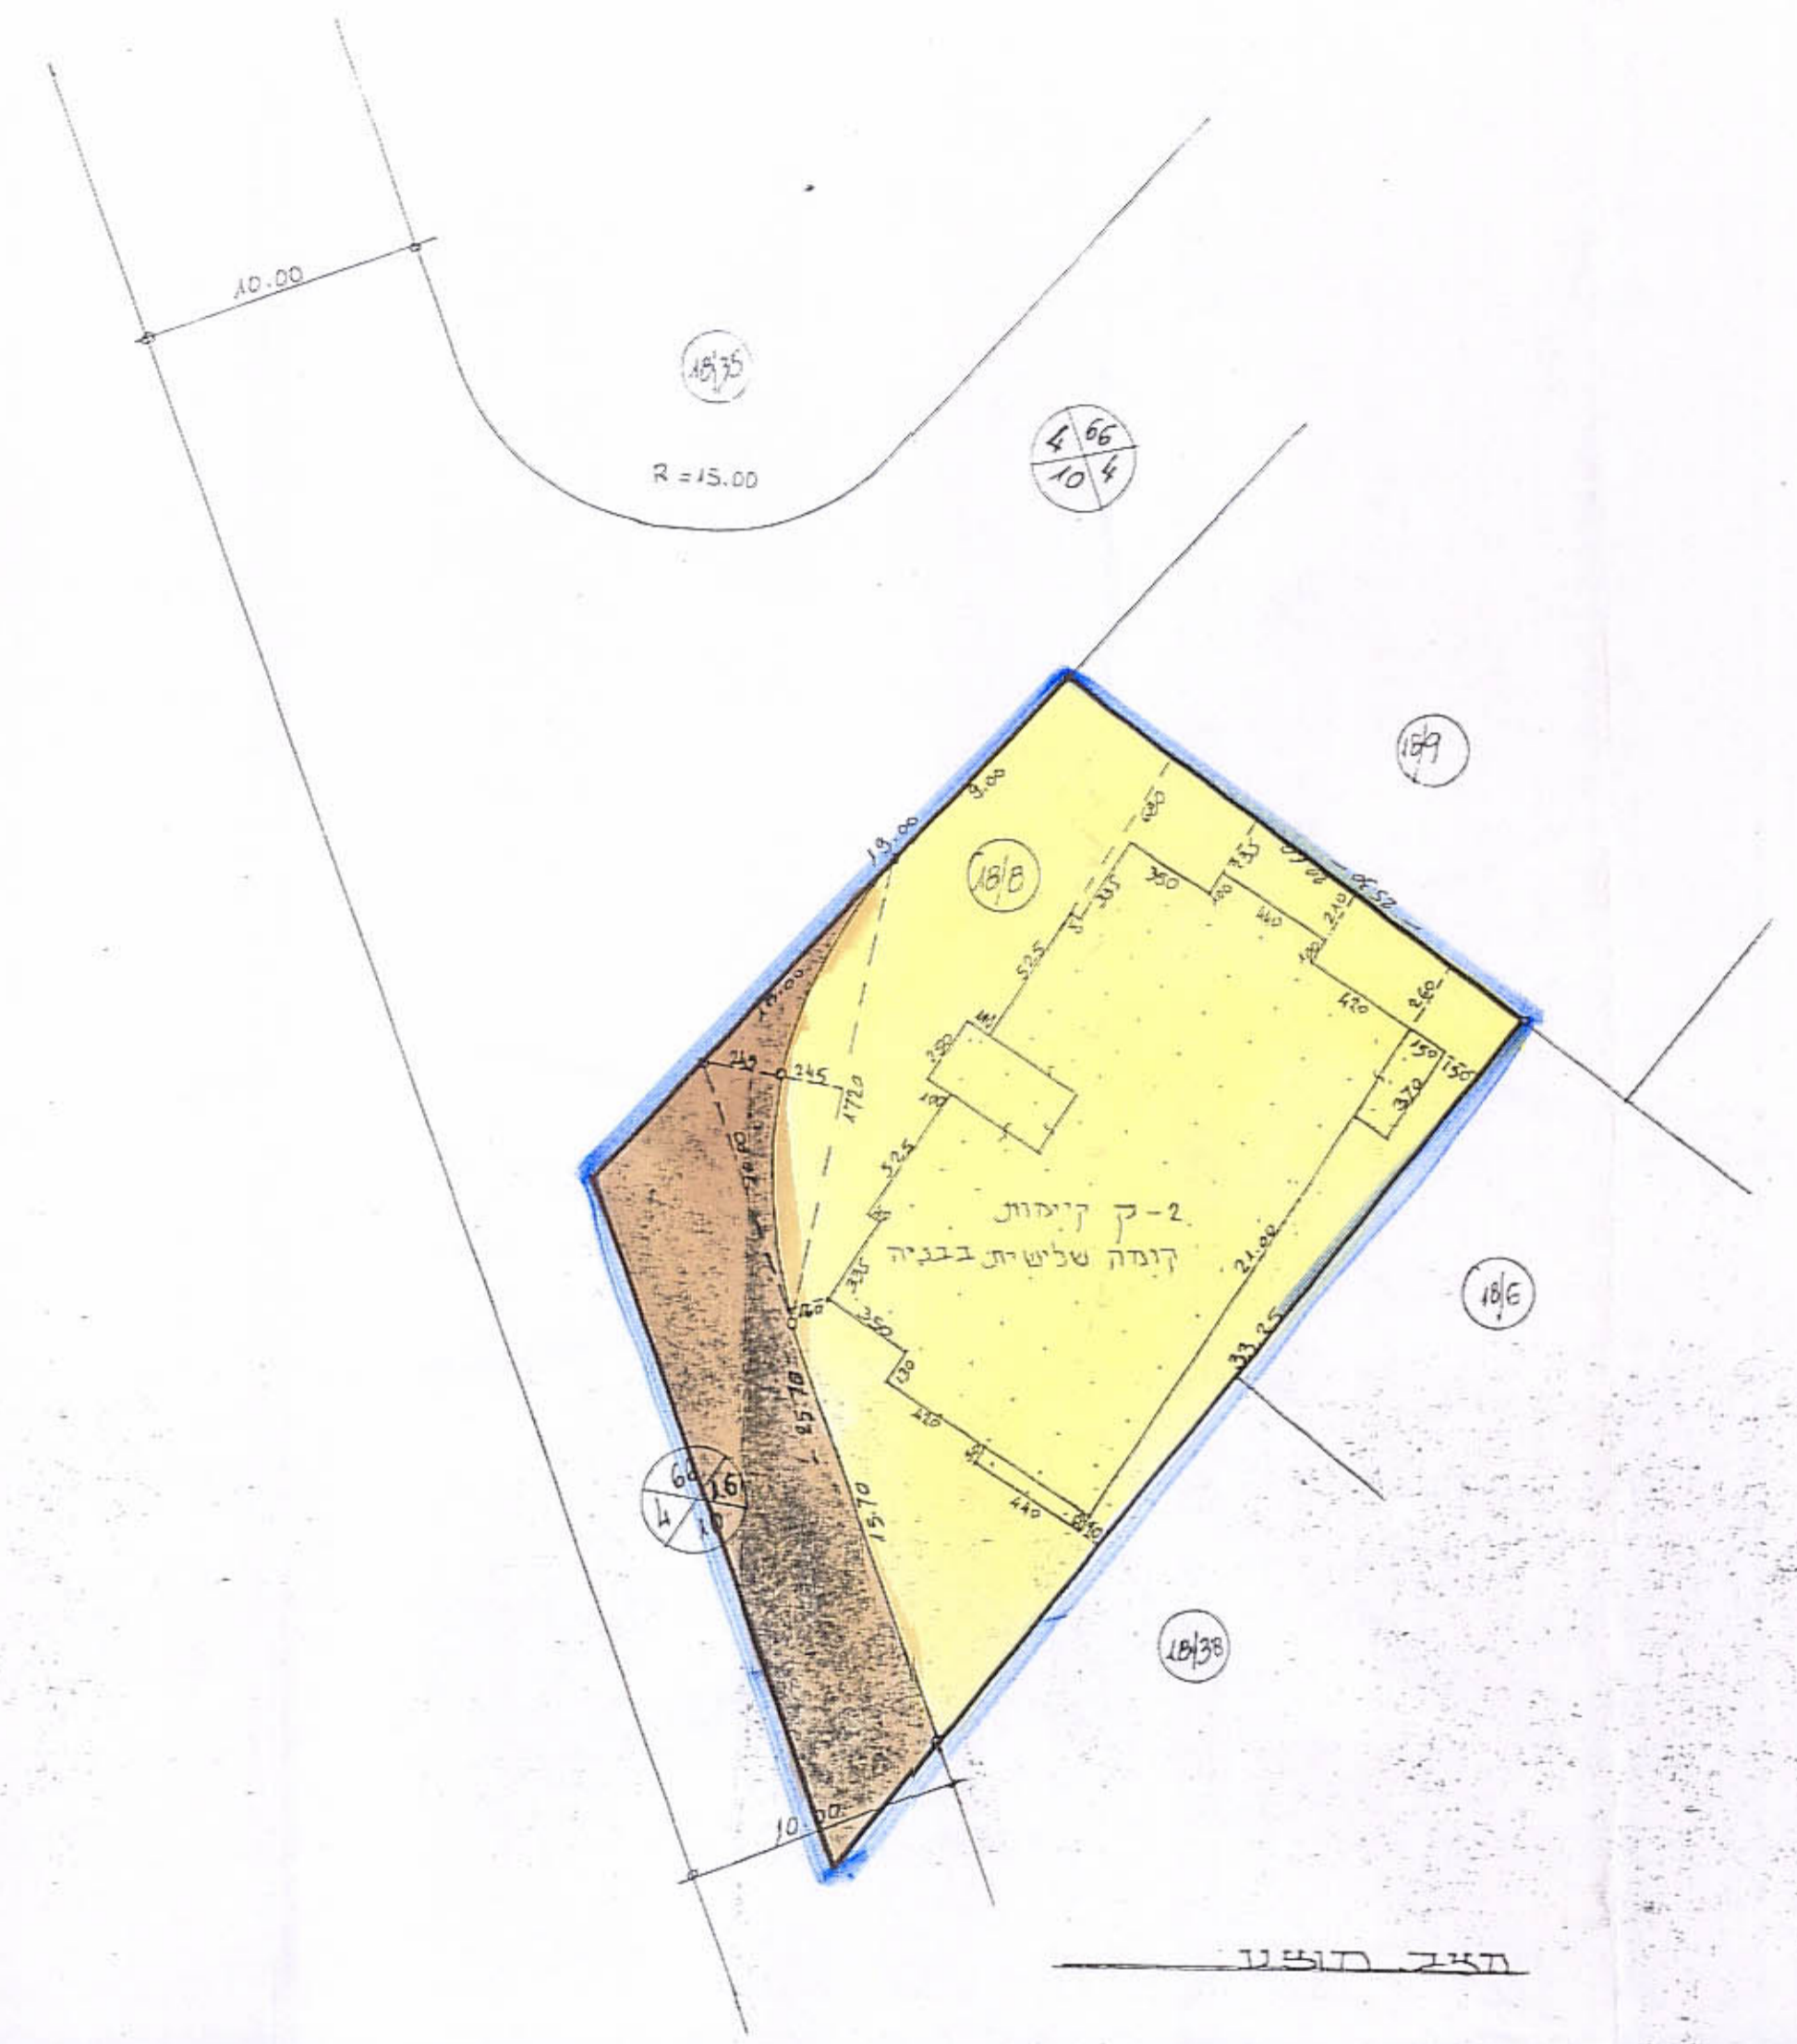

מרחב תכנון מקומי - טריבה
תכנית מפורטת ט"ב/2216

<p>מוקד התכנון והכניסה תשכ"ח 1968 הועדה המקומית לתכנון ולבניה אל - טיבה הת"ת הח"ב הת"מ והת"א - ת"ב</p>	<p>מחוז : המרכז נפה : השרון מקום : טריבה גוש : 7854 חלקה : 18 מגרש : 8</p>
<p>דמיית מספר ט"ב / 2216 התמלכה להפקדה בישיבה מספר 4186 ביום 16.5.85</p>	<p>שטח התכנית : 0.675 ד"מ ק"מ : 1:250 היוצם : מחמוד אחמד אדרים המתכנן : זאסין מרעי-מהנדס</p>

- מקרא :
- גגול תכנית
 - מגורים ג
 - זרז קיימת
 - בית בגניה

<p>מוקד התכנון והכניסה תשכ"ח 1968 הועדה המקומית לתכנון ולבניה אל - טיבה הת"ת הח"ב הת"מ והת"א - ת"ב</p>	<p>מחוז : המרכז נפה : השרון מקום : טריבה גוש : 7854 חלקה : 18 מגרש : 8</p>
<p>דמיית מספר ט"ב / 2216 התמלכה להפקדה בישיבה מספר 4186 ביום 16.5.85</p>	<p>שטח התכנית : 0.675 ד"מ ק"מ : 1:250 היוצם : מחמוד אחמד אדרים המתכנן : זאסין מרעי-מהנדס</p>

מרחב תכנון מקומי - טריבה

מרחב תכנון מקומי - טריבה