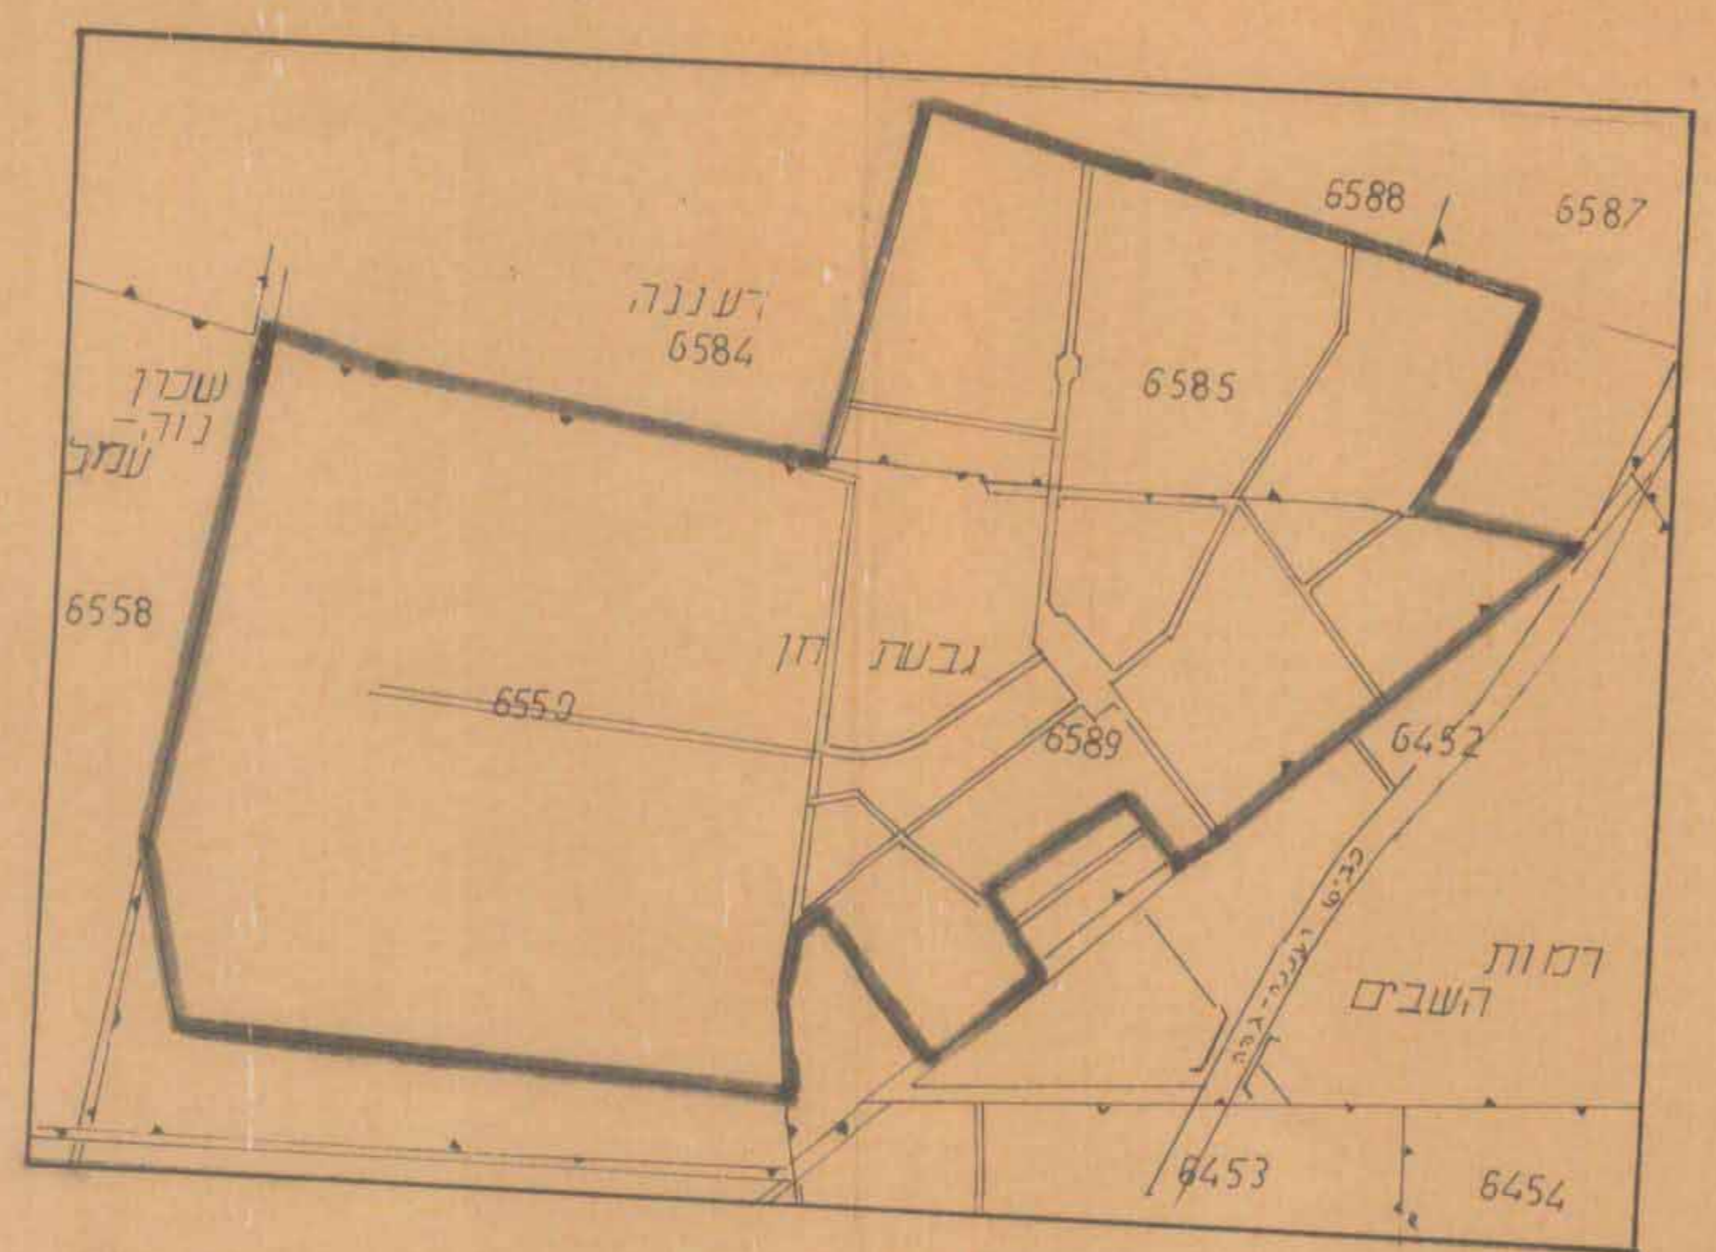

משורר הפנים
 תוכנית חכנית מס. 4/90
 שטח 200 מ"ר
 תאריך 1992

7/6/92
 27/5/95

תכנית מפורטת שד/4/90
תסריט מצורף לשינוי נקודתי לתכ מתאר שד/ 1000

תרשים סביבה קת 1:10,000

- מחוז : המרכז
- נפה : פתח תקוה
- מושב : גבעת חן
- גוש : 6589
- חלקה : 83
- שטח : 2,500 מ"ר
- היזום : איתי טל
- בעל הקרקע : חמי
- המתכנן : בולדמן מהנדסים בעמ

משרד הפנים
 חלוקה מפורטת
 88-05-1394

מקרא

- [Red line] גבול התכנית
- [Green hatched] דרך קיימת
- [Yellow hatched] שטח מגורים + הקלאים-חלקות א'
- [Orange hatched] שטח חקלאי
- [Blue hatched] שטח למשקי עדר - בעלי מקצוע