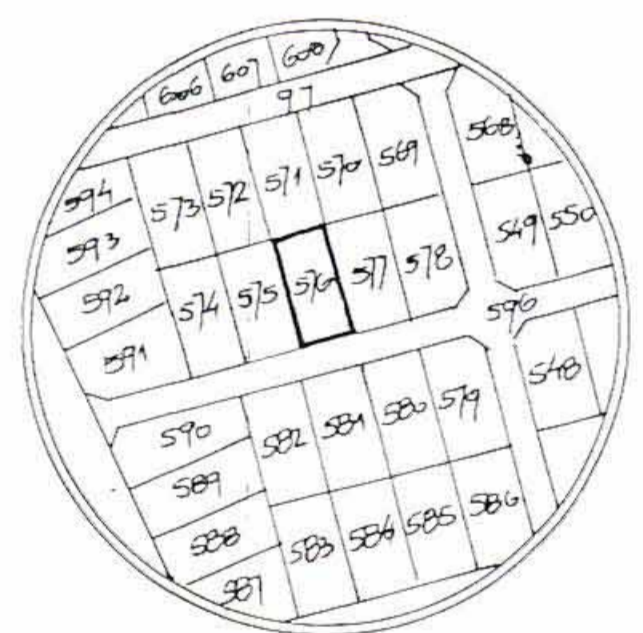

# כחול המרכז

מרחב תכנון מקומי רחובות  
 תכנית שטי חתאר מס. רח 2/א/550

- ✓ כחול המרכז
- ✓ נפה
- ✓ עיר
- ✓ גוש
- ✓ חלקה
- ✓ שטח התכנית: 750 מ"ר
- ✓ נטבת רח' עין יהודה
- ✓ היוזם הועדה המקומית לתכנון ולבניה רחובות
- ✓ בעלי הקרקע: הורוביץ בועז
- תתימות:

תרשים סביבה 1:1250

- חקרא
- גבול תכנית
  - זכר קיימת
  - מזור מגורים לפי פ"ב
  - מזור נאורים ע