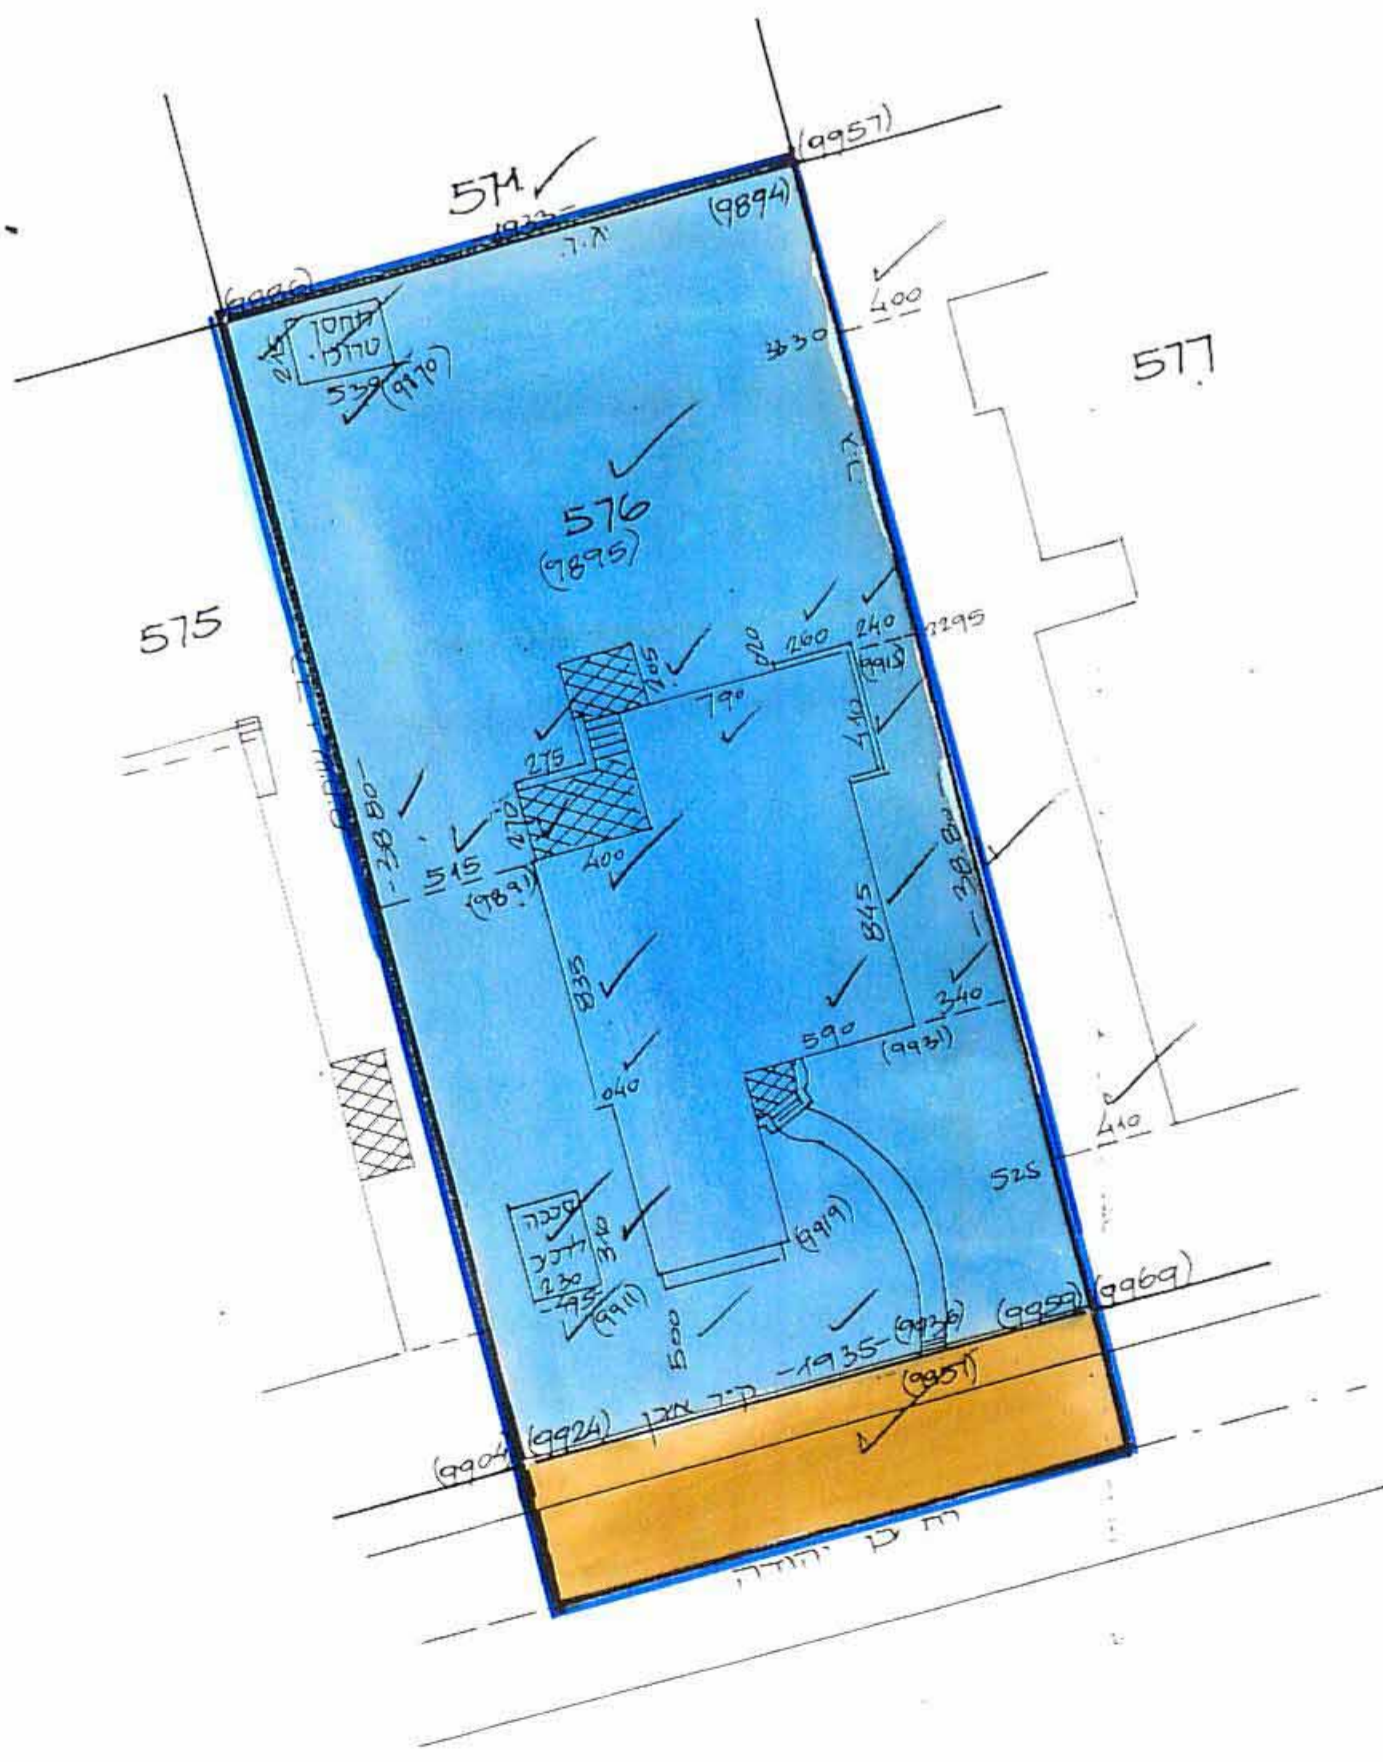

# כחול המרכז

מרחב תכנון מקומי רחובות  
 תכנית שטי חתאר מס. רח 2/א/550

- ✓ כחול המרכז
- ✓ נפה
- ✓ עיר
- ✓ גוש
- ✓ חלקה
- ✓ שטח התכנית: 750 מ"ר
- ✓ נטבת רח' עין יהודה
- ✓ היוזם הועדה המקומית לתכנון ולבניה רחובות
- ✓ בעלי הקרקע: הורוביץ בועז
- תתימות:

תרשים סביבה 1:1250

- חקרא
- גבול תכנית
  - זכר קיימת
  - מזור מגורים לפי פ"ב
  - מזור נאורים ע