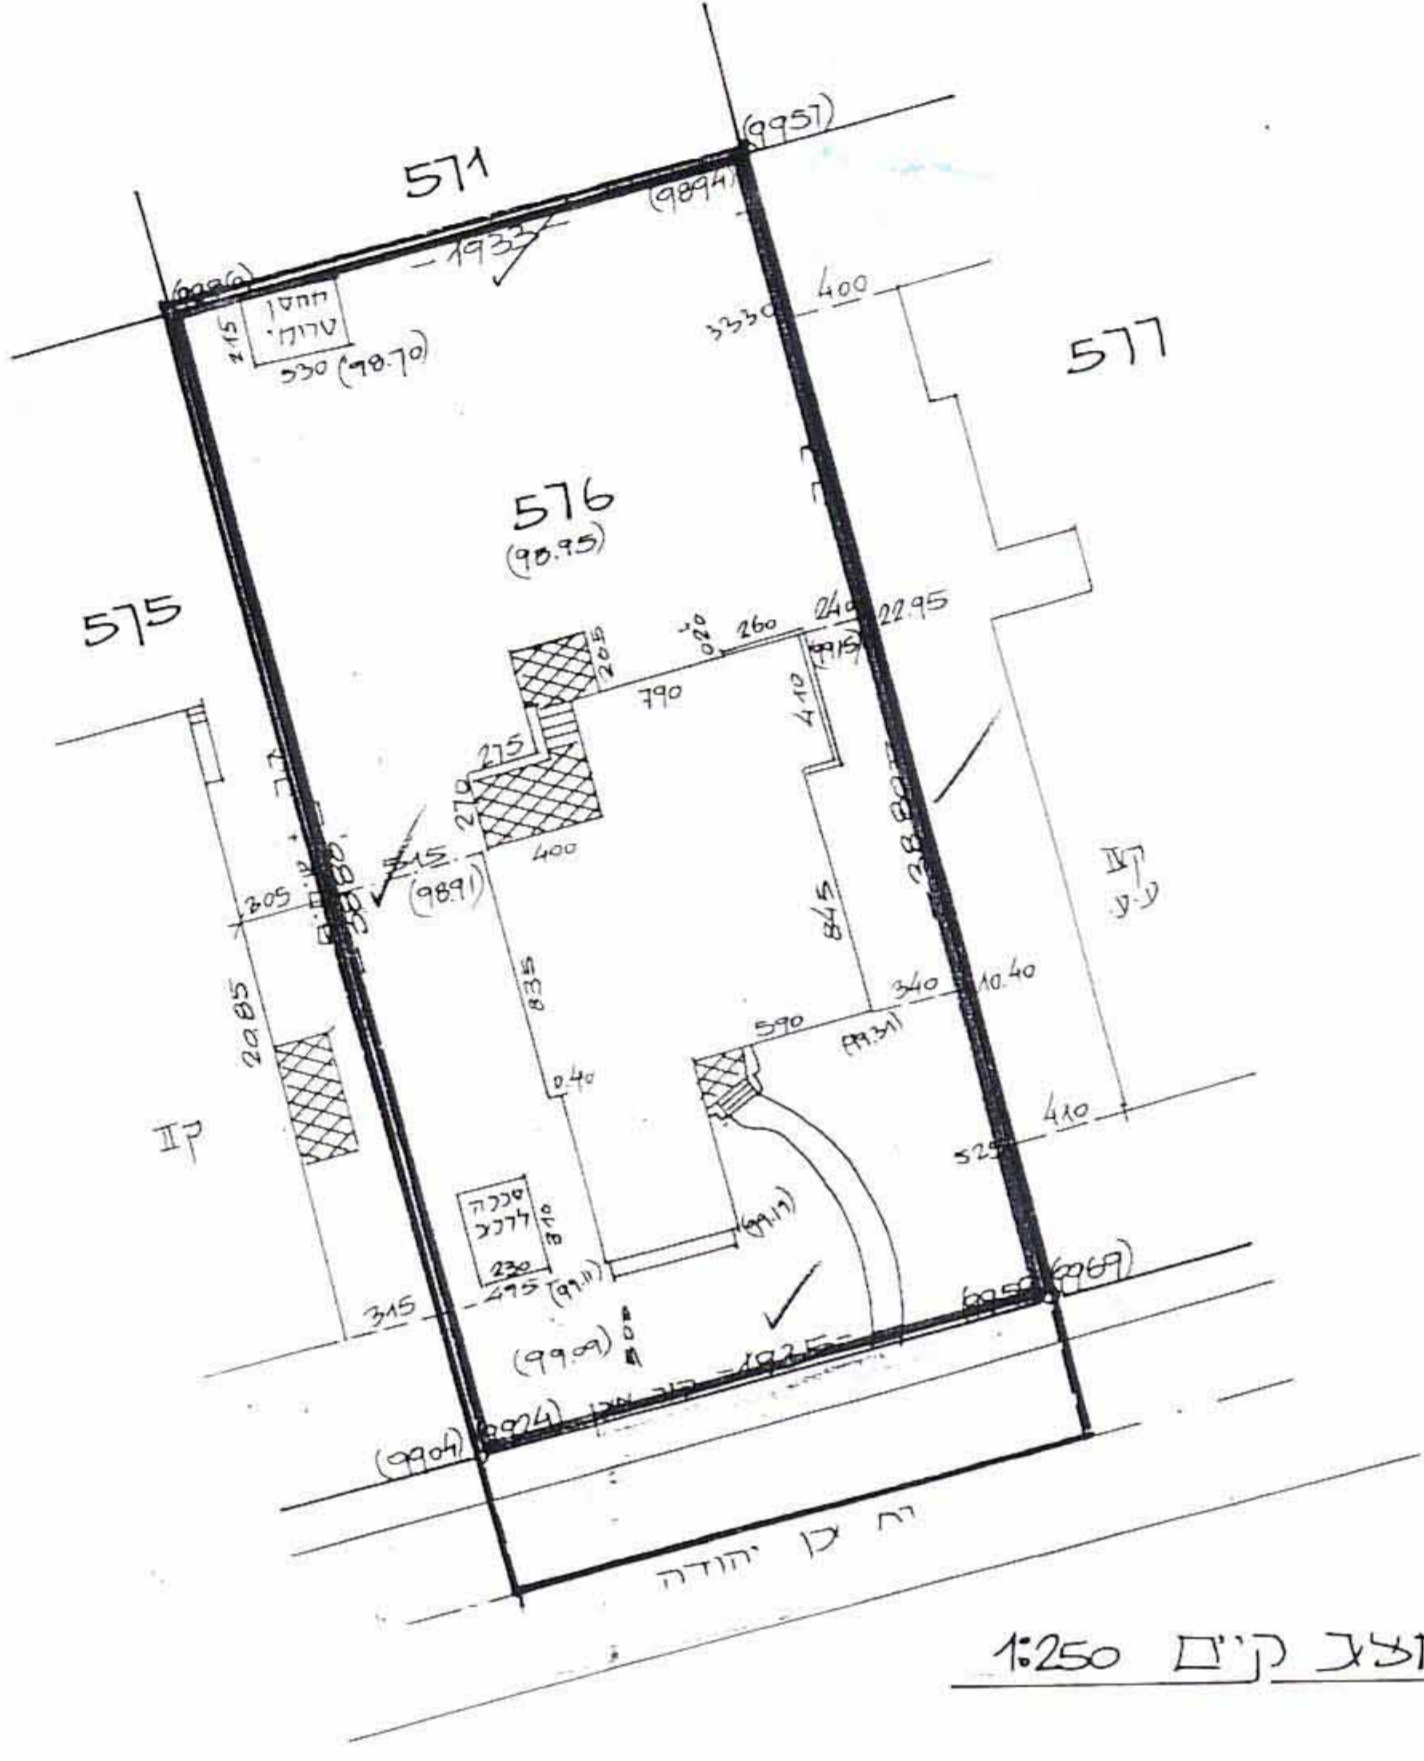

# כחול המרכז

מרחב תכנון מקומי רחובות  
 תכנית שטי חתאר מס. רח 2/א/550

- ✓ כחול המרכז
- ✓ נפה
- ✓ עיר
- ✓ גוש
- ✓ חלקה
- ✓ שטח התכנית: 750 מ"ר
- ✓ נטבת רח' עין יהודה
- ✓ היוזם הועדה המקומית לתכנון ולבניה רחובות
- ✓ בעלי הקרקע: הורוביץ בועז
- תתימות:

תרשים סביבה 1:1250

- חקרא
- גבול תכנית
  - זכר קיימת
  - מזור מגורים לפי פ"ב
  - מזור נאורים ע