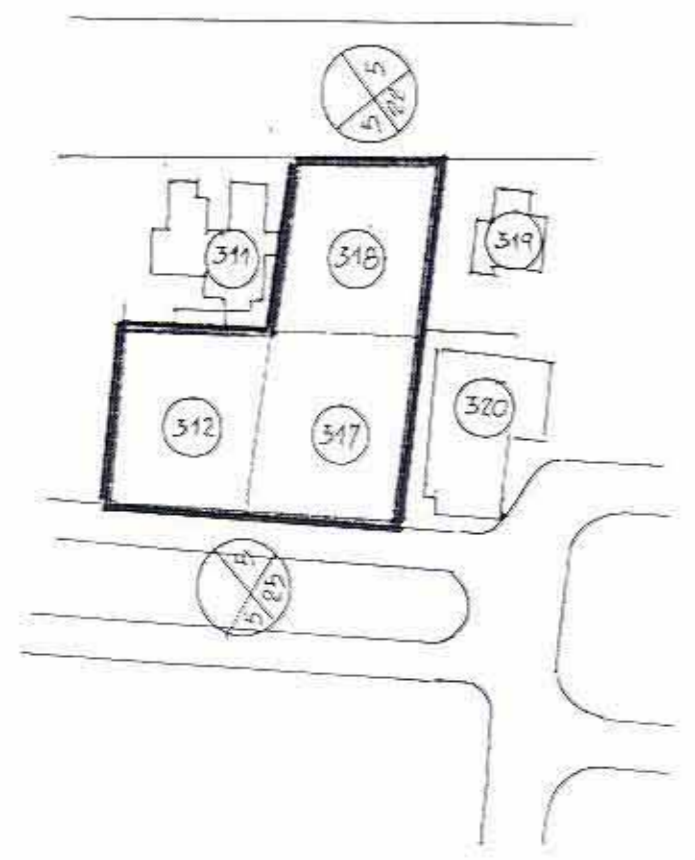

מחבר התכנית : המחלקה הטכנית - עיריית רחובות

שטח התכנית : 2,232 מ"ר

תוכנית מפורטת
רחובות תשכ"ה-1965
מ"מ 1:1000
מחוז המרכז
המחלקה הטכנית
תאריך: 20.11.82
מחבר: [Signature]

מקרא

- גבול התכנית והפרצלציה
- גבול חלקה ומספרה
- גבול מגרש ומספרו
- אזור מגורים 1 (ישן)
- אזור מגורים 2
- שטח לבנייה צמוד

חוק התכנון והבניה תשכ"ה - 1965
הועדה המקומית לתכנון ולבניה
רחובות
מספר תכנית: 750 א/1
תאריך: 9.12.82
מחבר: [Signature]

חתימת מחבר התכנית :

חתימת היוגם :

תאריך : (21.11.82)
(10.6.85)
22.5.86

מלב קים 1:1250

מלב מוצע 1:1250

קרשים עיבנה 1:12500

לוח שטחים		קיים		מוצע	
חלקה	יעוד	שטח-ה	מגרש	יעוד	שטח-ה
312	מגורים 1 (ישן)	744	1	מגורים 2	744
317	"	744	2	בנייה צמוד	1,488
318	"	744	2	צמוד	1,488
סה"כ		2,232	סה"כ		2,232