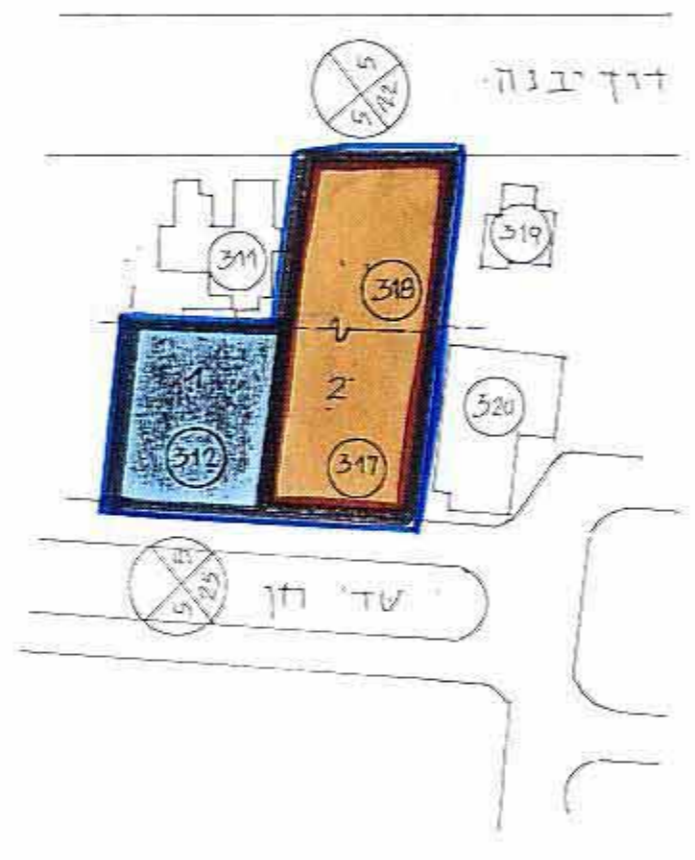

מחבר התכנית : המחלקה הטכנית - עיריית רחובות

שטח התכנית : 2,232 מ"ר

תוכנית מפורטת
רחובות תשכ"ה-1965
מ"מ 1:1000
מחוז המרכז
המחלקה הטכנית
תאריך: 20.11.82
מחבר: [Signature]

מקרא

- גבול התכנית והפרצלציה
- גבול חלקה ומספרה
- גבול מגרש ומספרו
- אזור מגורים 1 (ישן)
- אזור מגורים 2
- שטח לבנייה צמוד

חוק התכנון והבניה תשכ"ה - 1965
הועדה המקומית לתכנון ולבניה
רחובות
מספר תכנית: 750 א/1
תאריך: 9.12.82
מחבר: [Signature]

חתימת מחבר התכנית :

חתימת היוגם :

תאריך : (21.11.82)
(10.6.85)
22.5.86

מלב קים 1:1250

מלב מוצע 1:1250

קרשים עיבנה 1:12500

לוח שטחים		קיים		מוצע	
חלקה	יעוד	שטח-ה	מגרש	יעוד	שטח-ה
312	מגורים 1 (ישן)	744	1	מגורים 2	744
317	"	744	2	בנייה צמוד	1,488
318	"	744	2	צמוד	1,488
סה"כ		2,232	סה"כ		2,232