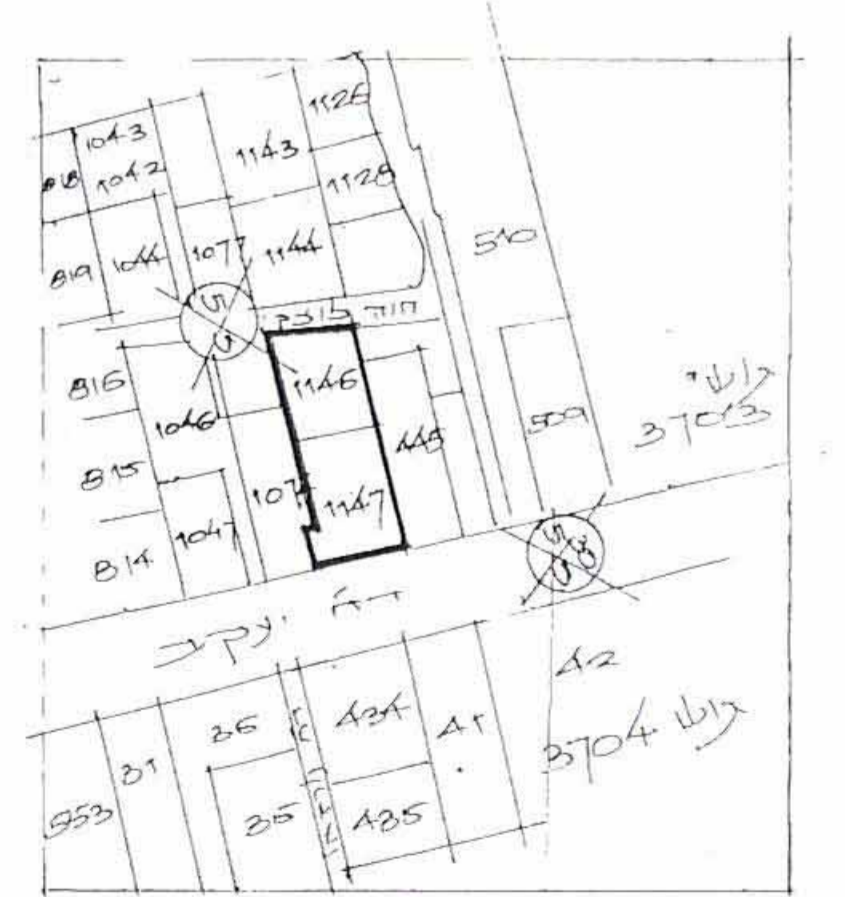

# תכנית שינוי מתאר חט' 15/135 (תקון לת.מ. דח/135/ ותננות R6)

מחוז: **המרכז**  
נפה: **דמלה**  
עיר: **רחובות**  
גוש: **3703**

חלקות: **1146, 1147**  
שטח תכנית: **117 + 117 = 2248 מ"ר**  
היוזמים: **עידית רחובות**

בעלי הקרקע: **ג'רדבן עמואל, כהן עתה, קדוה סוה, ניכש-יה**  
המתכנן: **סכדות דליה, אדריכלית, סקו 4, דחולת**

- גבול תכנית
- בנן קיום להיסוד
- איזור מקורים למיחוד
- אזורים חתלים מיוחד

תכנית טעש 1:2500

חתימת היוזמים:  
חתימת בעלי הקרקע:  
חתימת מתכנן:  
תאריך: **1-12-89**