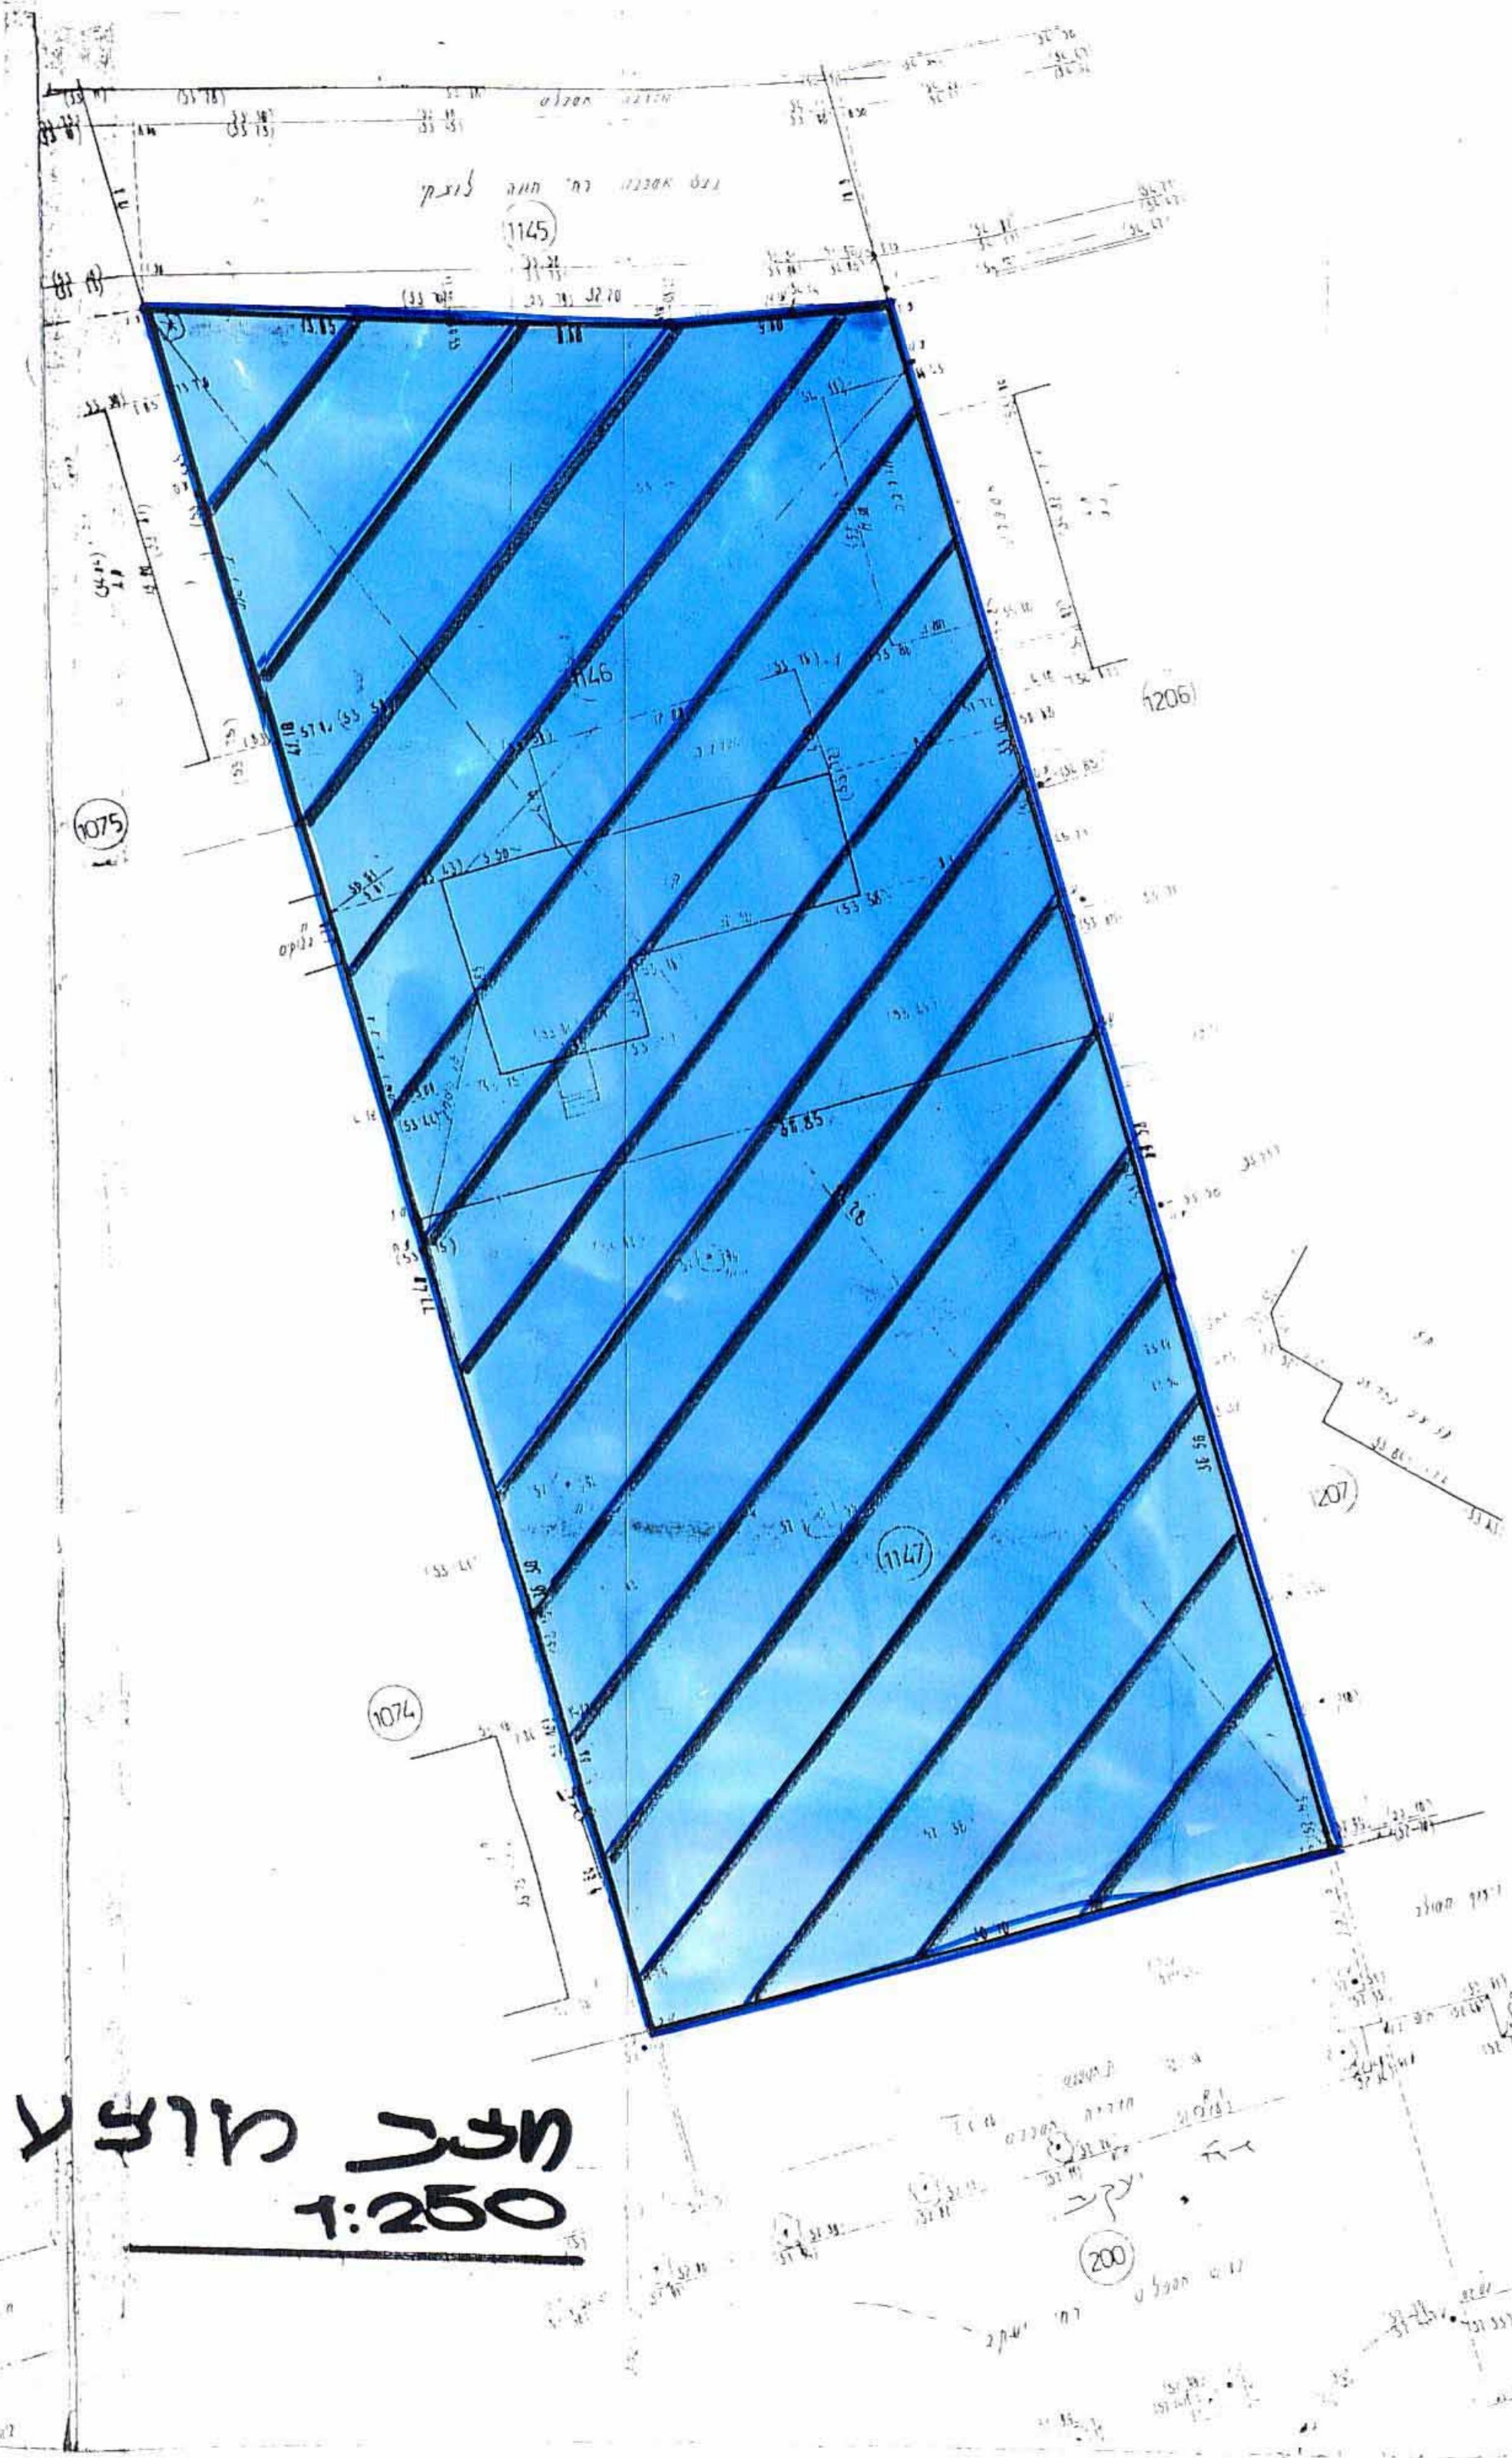

חטב מוצע
1:250