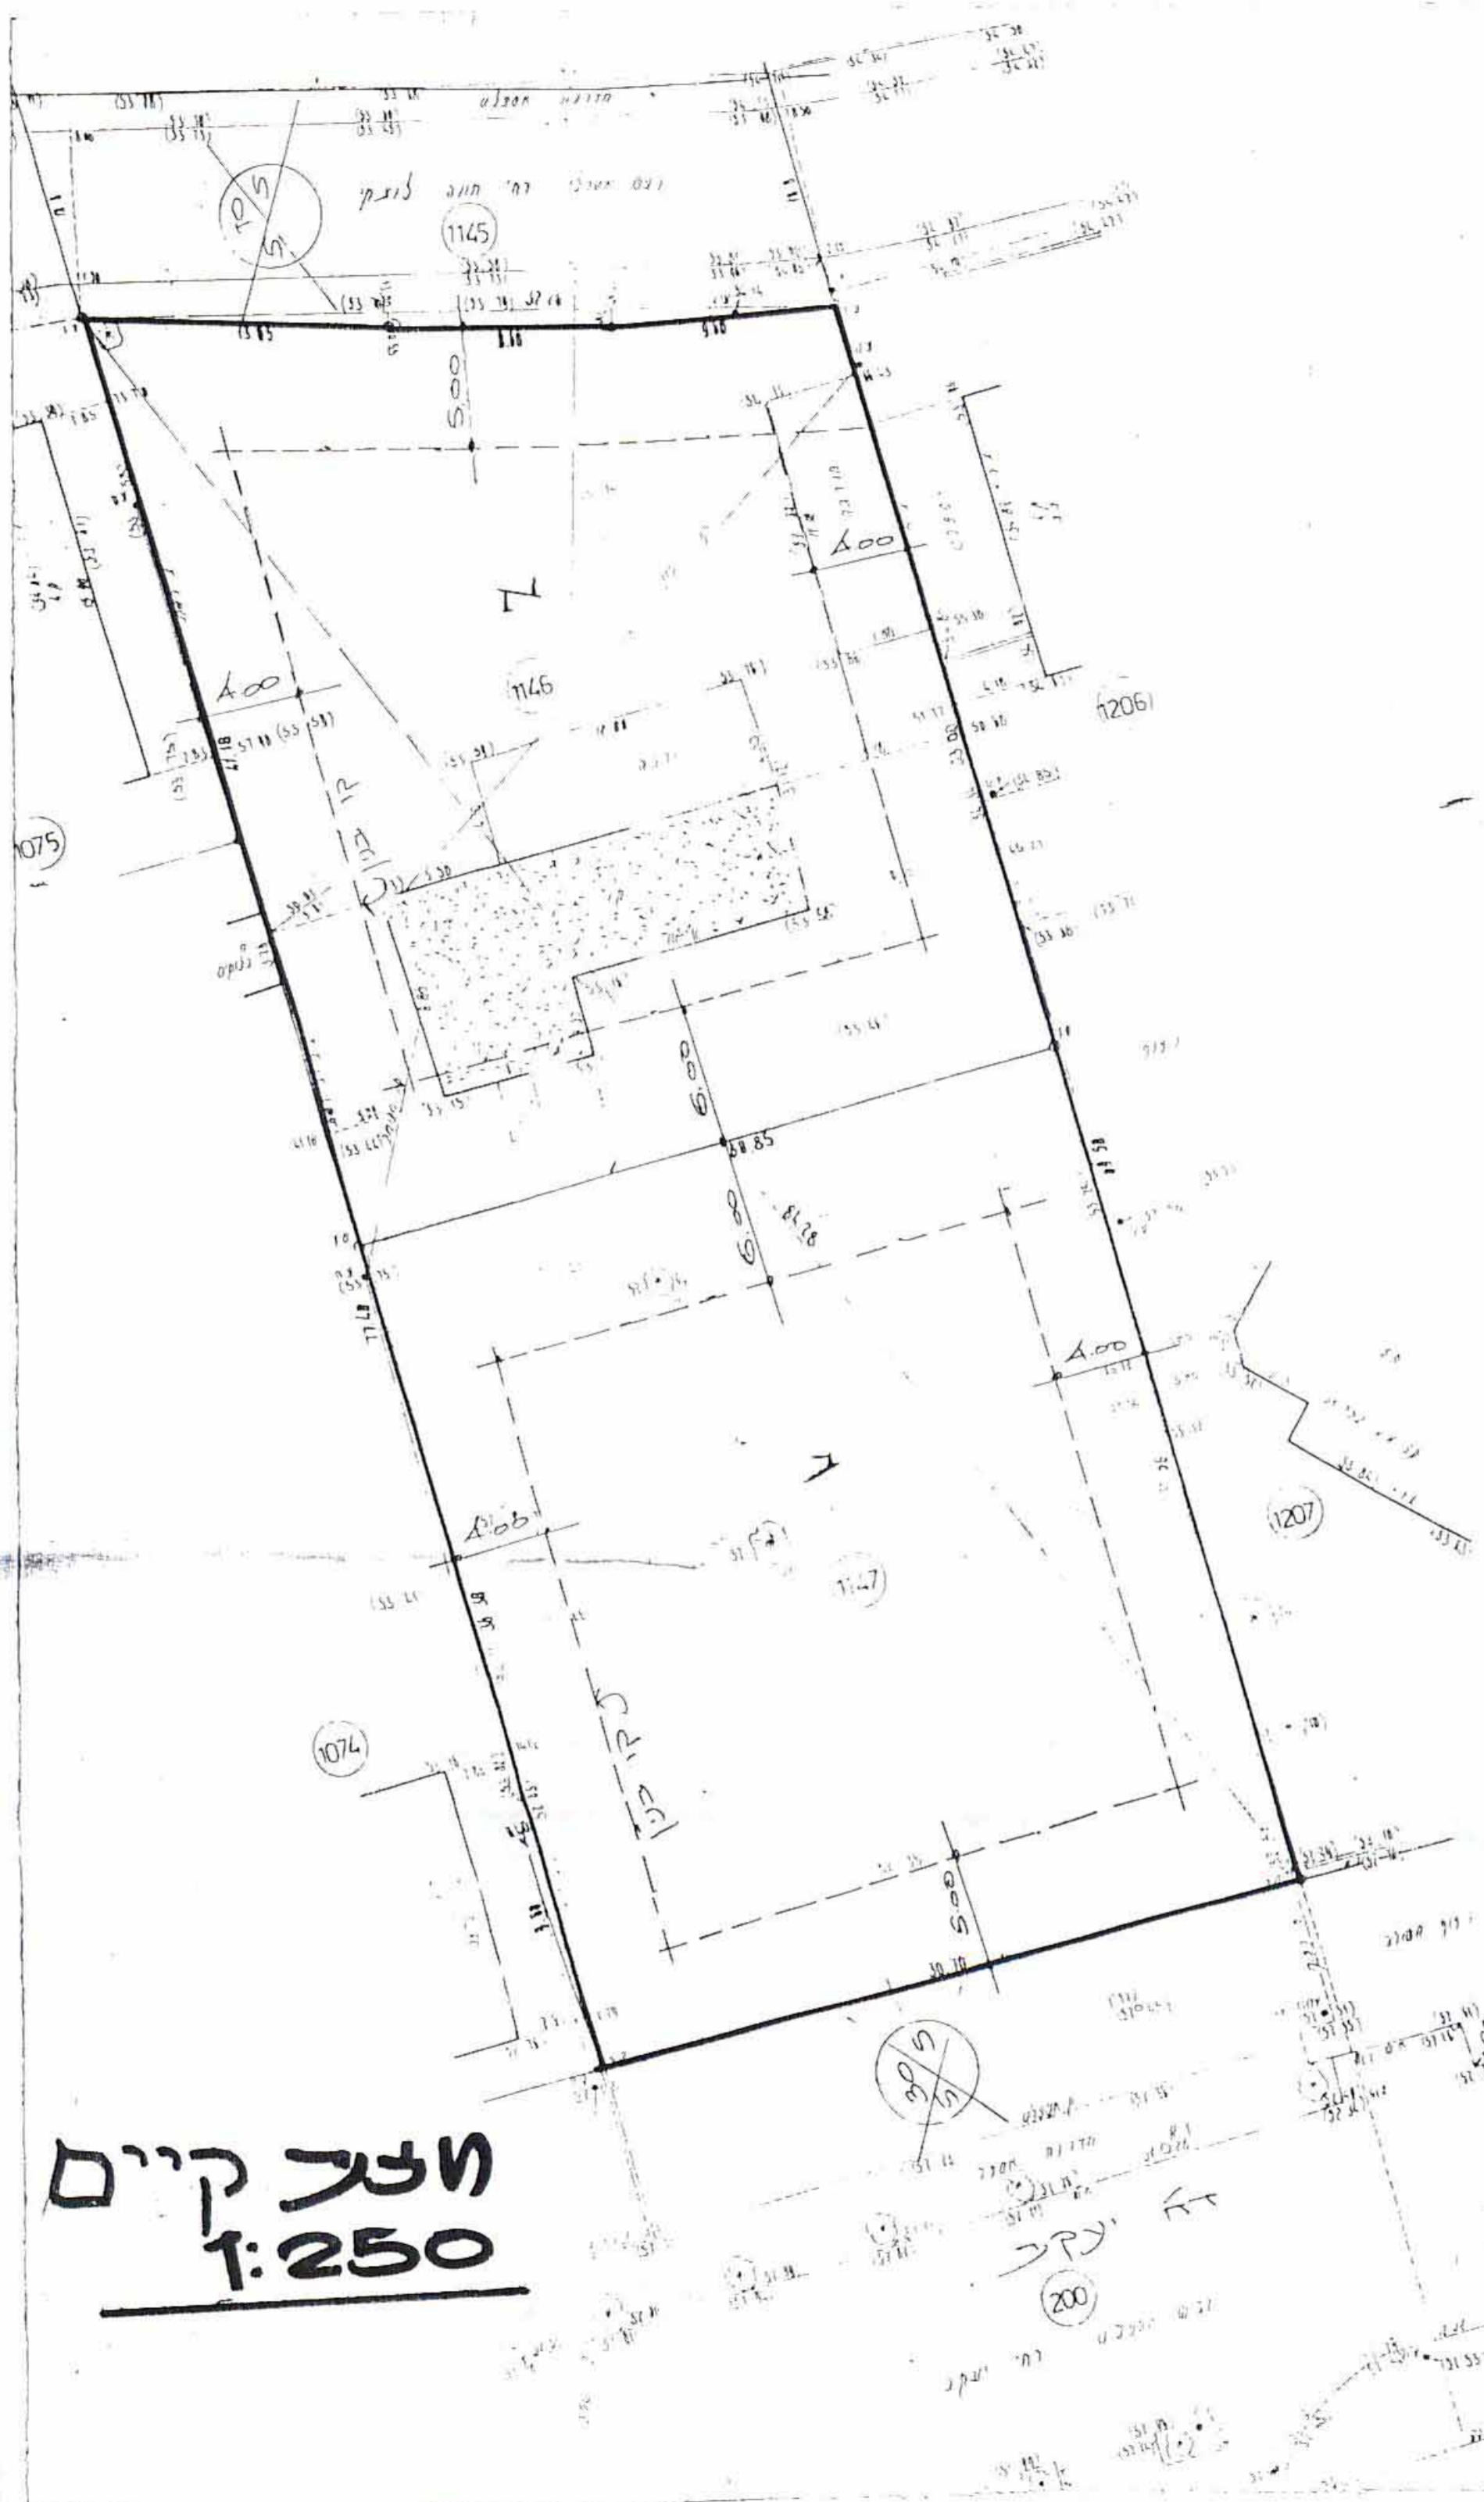

# תכנית שינוי מתאר חט' 15/135 (תקון לת.מ. דח/135/ ותננות R6)

מחוז: **המרכז**  
נפה: **דמלה**  
עיר: **רחובות**  
גוש: **3703**

חלקות: **1146, 1147**  
שטח תכנית: **117 + 117 = 2248 מ"ר**  
היוזמים: **עידית רחובות**

בעלי הקרקע: **ג'רדבן עמואל, כהן עתה, קדוה סוה, ניכש-יה**  
המתכנן: **סכדות דליה, אדריכלית, סקו 4, דחולת**

- גבול תכנית
- בנן קיום להיסוד
- איזור מקורים למיחוד
- אזורים חתלים מיוחד

תכנית טעש 1:2500

חתימת היוזמים:  
חתימת בעלי הקרקע:  
חתימת מתכנן:  
תאריך: **1-12-89**