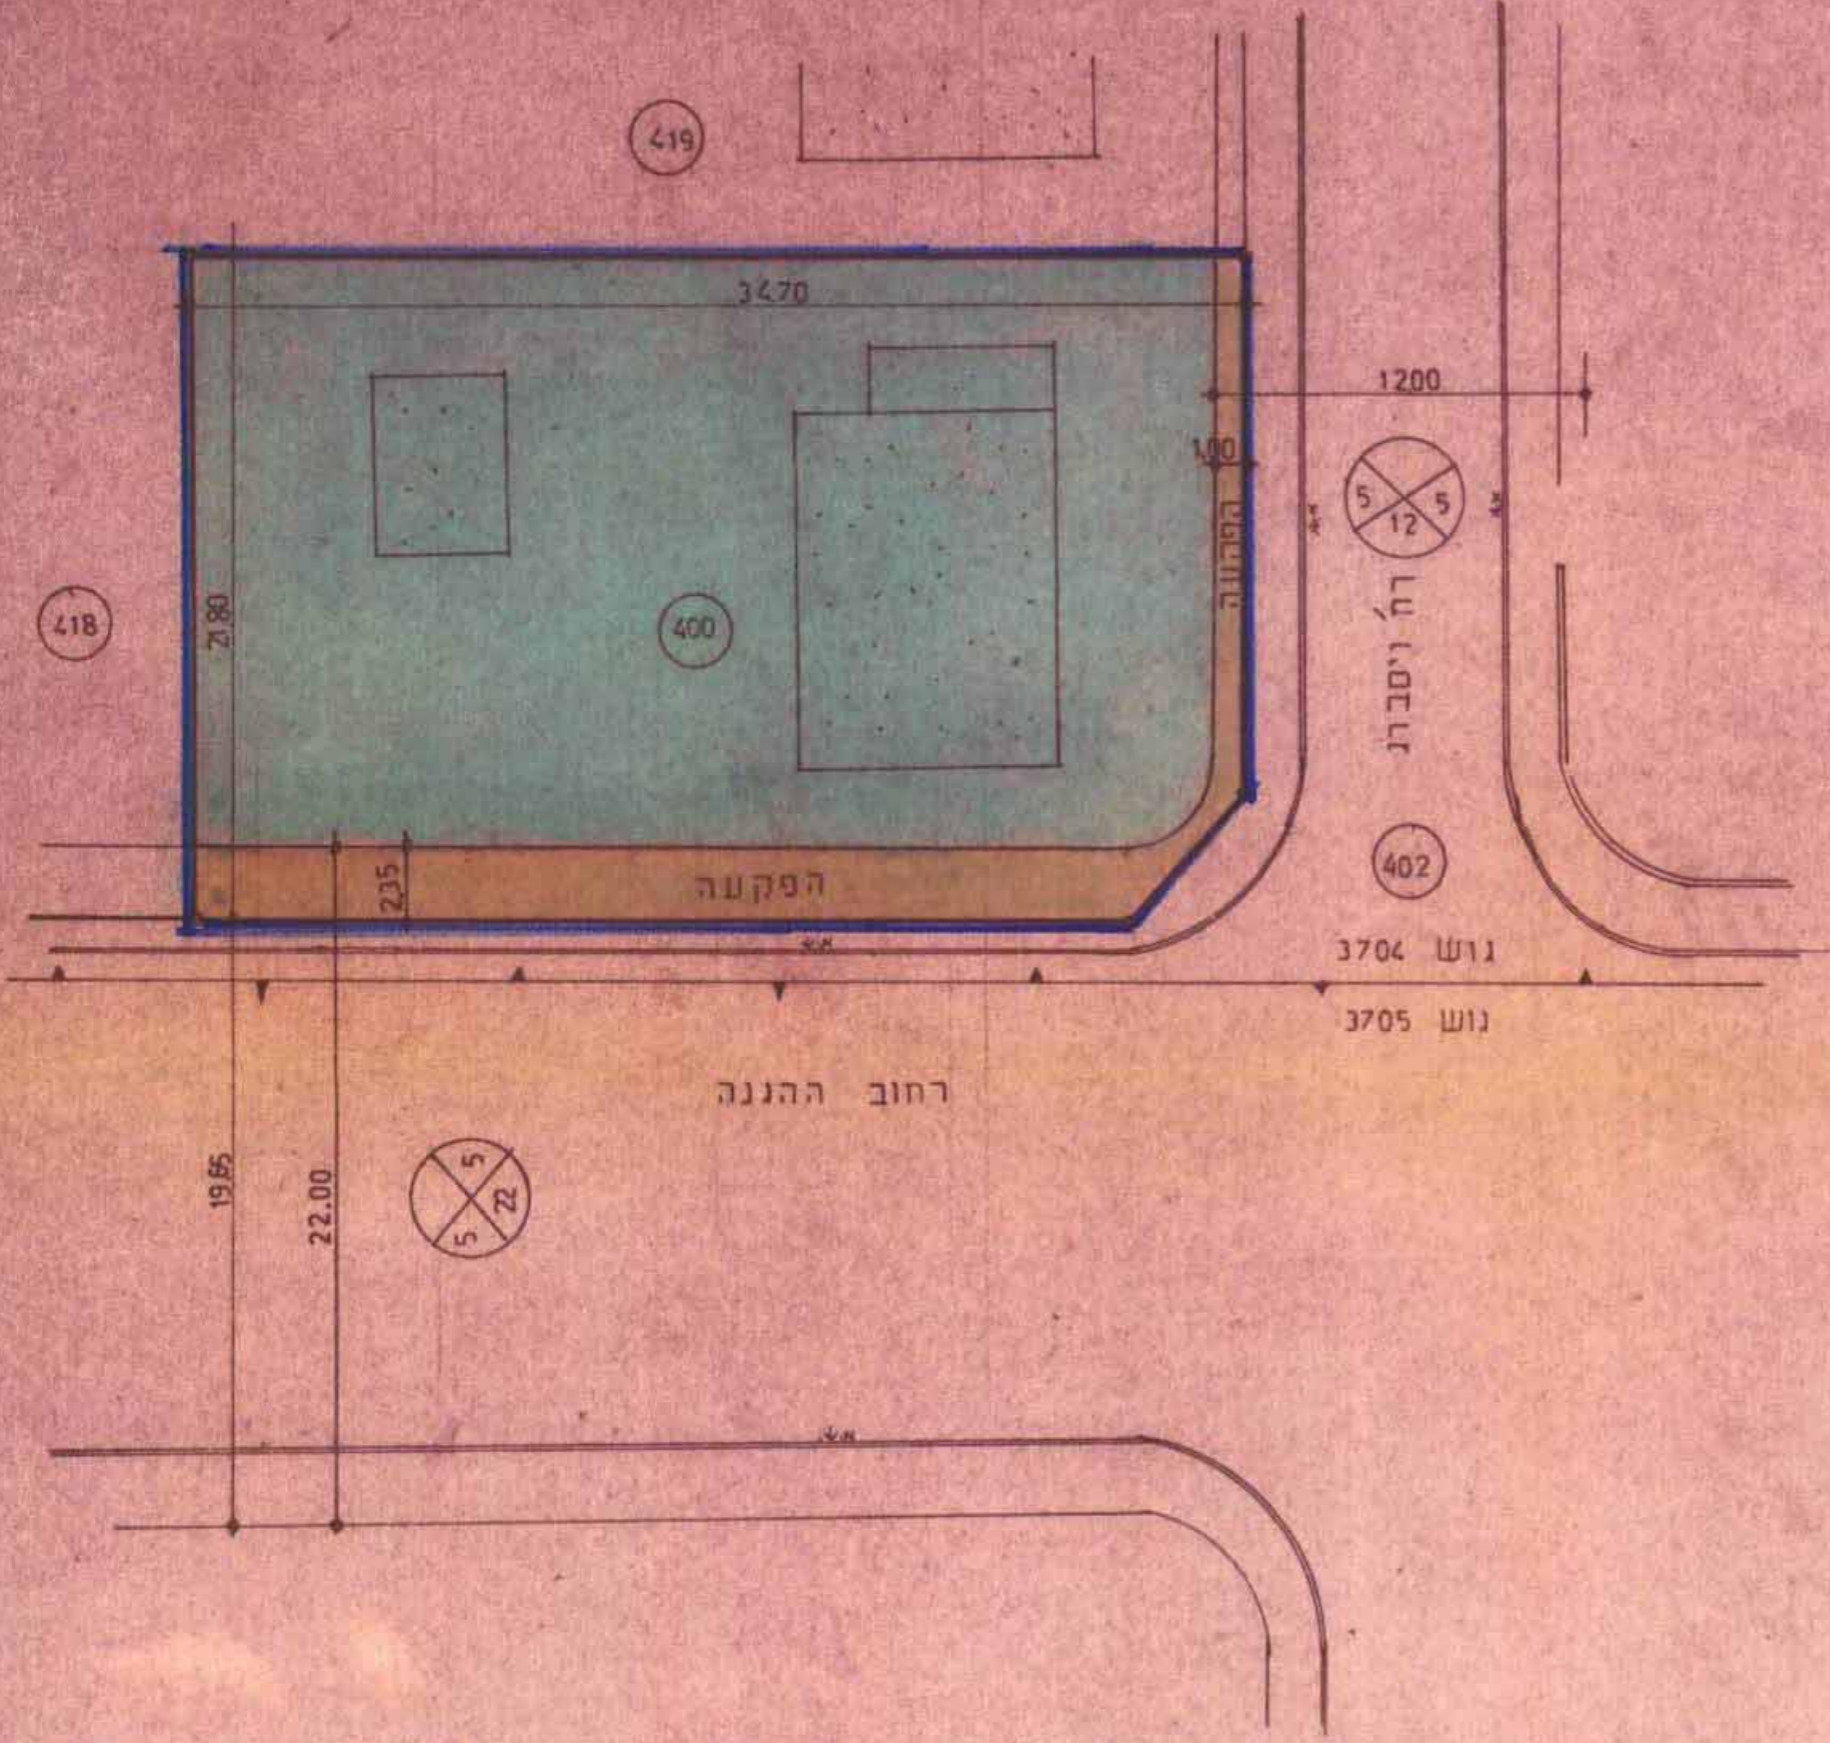

מרחב תכנון מקומי-רחובות
תכנית שינוי מתאר רח/400/א/1
שינוי לתכ' רח/400/א

שטח חלקה 751 מ"ר
הפקעה לדרך 96
שטח חלקה 655 מ"ר
לאחר הפקעה

תרשים סביבה
קנה מידה 1:2500

מחוז המרכז
נפה-רחובות
עיר-רחובות
גוש - 3704
חלקה - 400
בעל הקרקע-שונים
יוזם התכנית- הועדה המקומית לתכנון ובנייה רחובות
מחבר התכנית - רתם אדריכלות והנדסה רחובות
שטח התכנית - 751 מ"ר

מסדר הפנים
חוק התכנון והבניה תשכ"ה-1965
מחוז המרכז
מרחב תכנון מקומי רחובות
תכנית מס' 1/א/400
הועדה המחוזית בלתי תלויה המרכז
מיום 20.1.88
החליטה לתת חוק
לתכנית הנכרת לעיל
סגן מנהל סלילי לתכנון
ישב ראש הוועדה רשמי

מצב מוצע
קנה מידה 1:250

מצב קיים
קנה מידה 1:1250

- מקרא
- גבול תכנית
 - אזור מגורים ב'
 - דרך קיימת
 - גבול חלקה
 - 419 מספר חלקה
 - בנין קיים
 - X קו בנין
 - X רחוב דרך

חותמות

חוק התכנון והבניה תשכ"ה - 1965
הוועדה המקומית לתכנון ובניה
מחוז המרכז
מרחב תכנון מקומי רחובות
תכנית מס' 1/א/400
הועדה המחוזית בלתי תלויה המרכז
מיום 1.6.86
החליטה לתת חוק
לתכנית הנכרת לעיל
סגן מנהל סלילי לתכנון
ישב ראש הוועדה רשמי