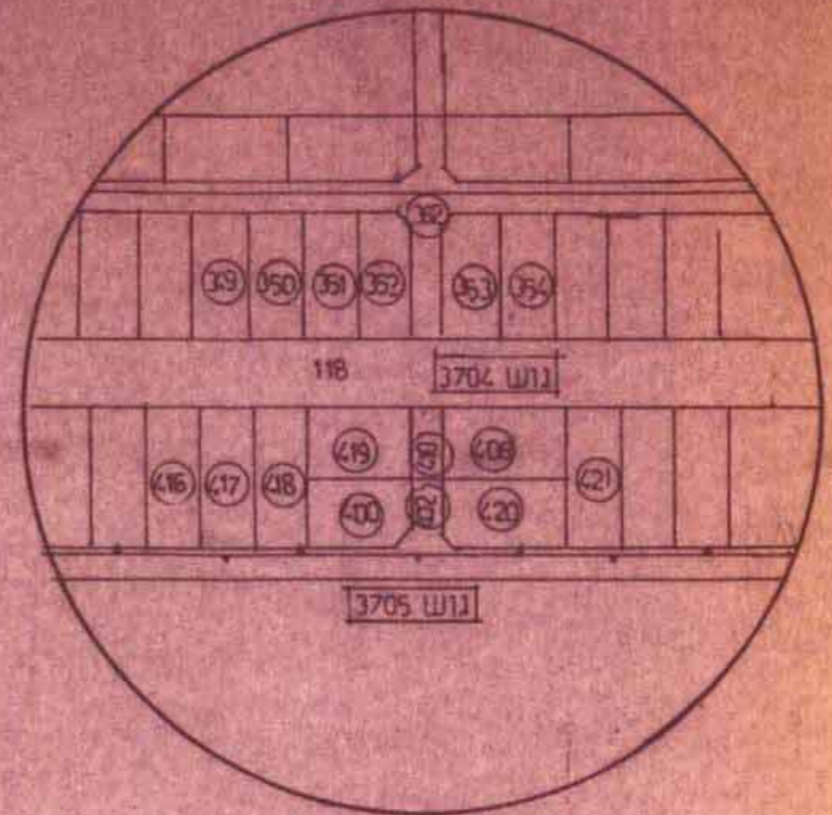

מרחב תכנון מקומי-רחובות
תכנית שינוי מתאר רח/400/א/1
שינוי לתכ' רח/400/א

שטח חלקה 751 מ"ר
הפקעה לדרך 96
שטח חלקה 655 מ"ר
לאחר הפקעה

תרשים סביבה
קנה מידה 1:2500

מחוז המרכז
נפה-רחובות
עיר-רחובות
גוש - 3704
חלקה - 400
בעל הקרקע-שונים
יוזם התכנית- הועדה המקומית לתכנון ובנייה רחובות
מחבר התכנית - רתם אדריכלות והנדסה רחובות
שטח התכנית - 751 מ"ר

מסדר הפנים
חוק התכנון והבניה תשכ"ה-1965
מחוז המרכז
מרחב תכנון מקומי רחובות
תכנית מס' 1/א/400
הועדה המחוזית בלתי תלויה המרכז
מיום 20.1.88
החליטה לתת חוק
לתכנית הנכרת לעיל
סגן מנהל סלילי לתכנון
ישב ראש הוועדה רשמי

מצב מוצע
קנה מידה 1:250

מצב קיים
קנה מידה 1:1250

- מקרא
- גבול תכנית
 - אזור מגורים ב'
 - דרך קיימת
 - גבול חלקה
 - 419 מספר חלקה
 - בנין קיים
 - X קו בנין
 - X רחוב דרך

חותמות

חוק התכנון והבניה תשכ"ה - 1965
הוועדה המקומית לתכנון ובניה
מחוז המרכז
מרחב תכנון מקומי רחובות
תכנית מס' 1/א/400
הועדה המחוזית בלתי תלויה המרכז
מיום 1.6.86
החליטה לתת חוק
לתכנית הנכרת לעיל
סגן מנהל סלילי לתכנון
ישב ראש הוועדה רשמי