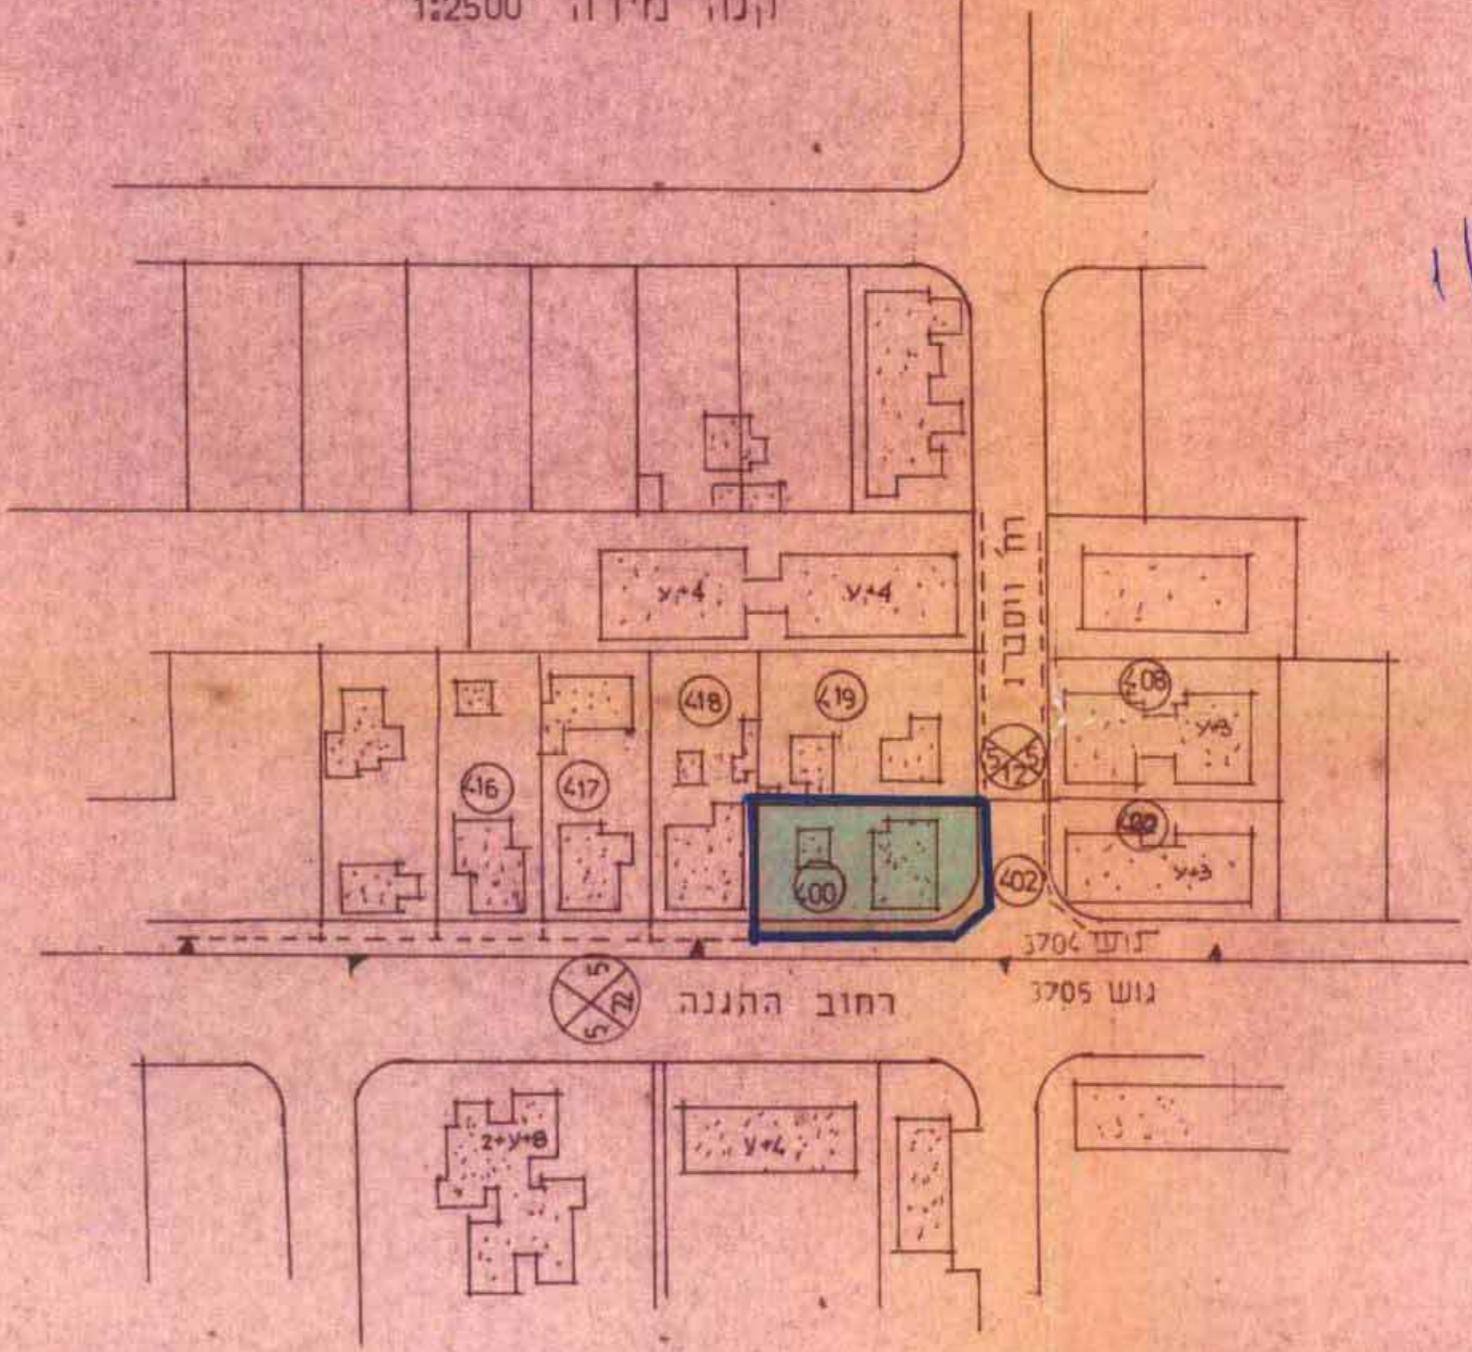

מרחב תכנון מקומי-רחובות
תכנית שינוי מתאר רח/400/א/1
שינוי לתכ' רח/400/א

שטח חלקה 751 מ"ר
הפקעה לדרך 96
שטח חלקה 655 מ"ר
לאחר הפקעה

תרשים סביבה
קנה מידה 1:2500

מחוז המרכז
נפה-רחובות
עיר-רחובות
גוש - 3704
חלקה - 400
בעל הקרקע-שונים
יוזם התכנית- הועדה המקומית לתכנון ובנייה רחובות
מחבר התכנית - רתם אדריכלות והנדסה רחובות
שטח התכנית - 751 מ"ר

מצב מוצע
קנה מידה 1:250

מצב קיים
קנה מידה 1:1250

- מקרא
- גבול תכנית
 - אזור מגורים ב'
 - דרך קיימת
 - גבול חלקה
 - 419 מספר חלקה
 - בנין קיים
 - X קו בנין
 - X רחוב דרך

חותמות

חוק התכנון והבניה תשכ"ה - 1965
הוועדה המקומית לתכנון ובניה
מחוז המרכז
מרחב תכנון מקומי רחובות
תכנית מס' 1/א/400
הועדה המחוזית בלתי תלויה המרכז
מיום 1.6.86
החליטה לתת חוק
לתכנית הנכרת לעיל
סגן מנהל סלילי לתכנון
ישב ראש הוועדה רשמי