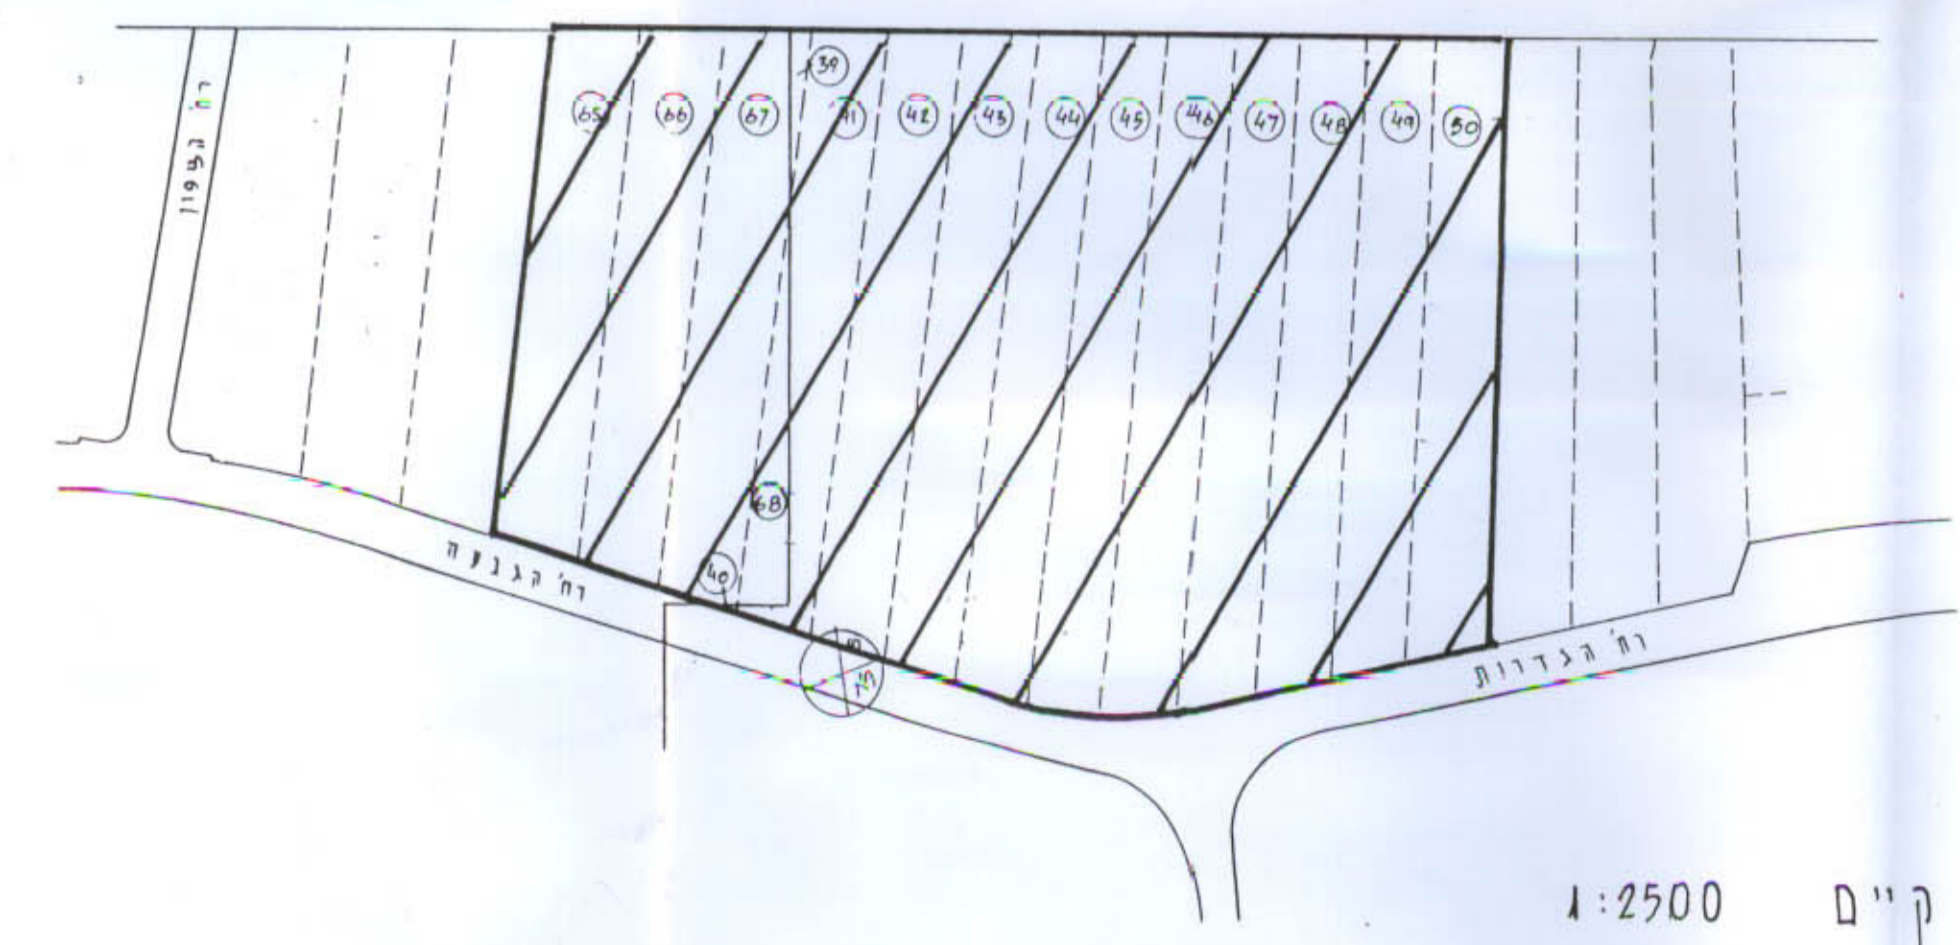

מציב קיים 1:2500