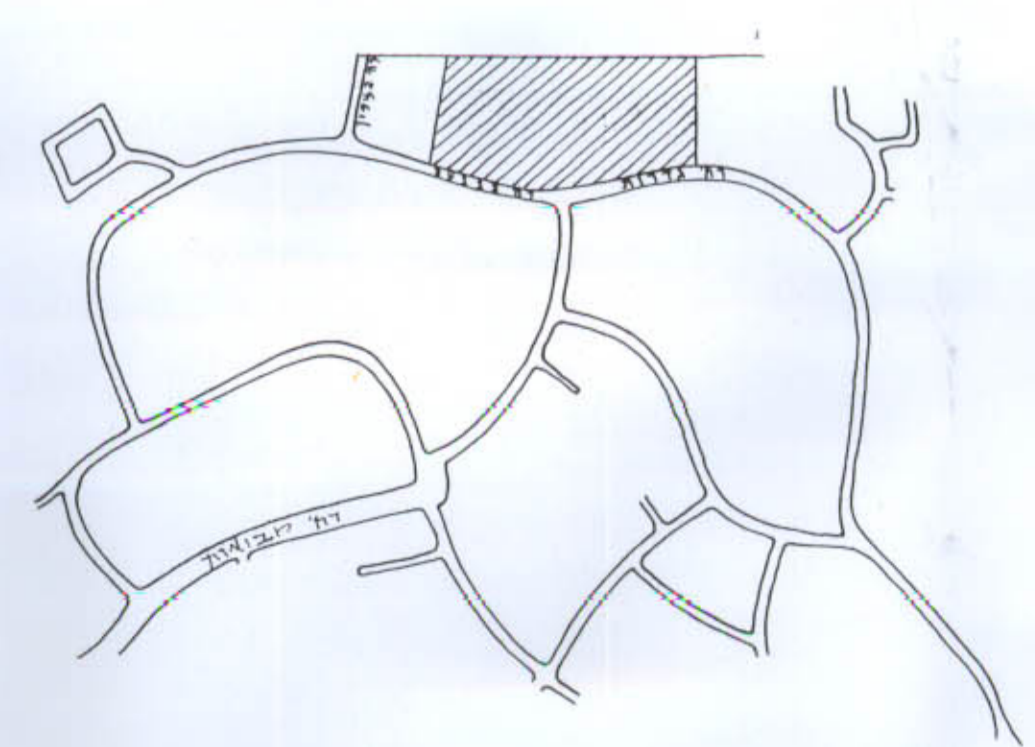

תושים הטביבה 1:12,500

תאריך: 17.2.83 (25.11.81)
(25.12.82)

חתימת יזום התכנית: