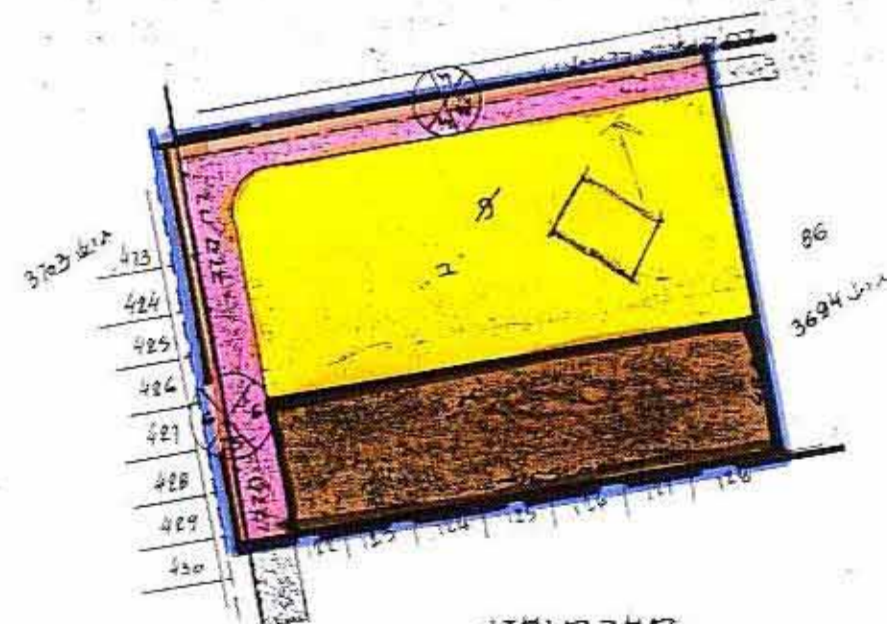

15.6.76

החוק	החוק
מרחב תכנון מקומי	מרחב תכנון מקומי
תכנית מס' 3/106	תכנית מס' 3/106
חובות	חובות
חובות	חובות
3694	3694
9	9
עיריית רמת השרון המחלקה העכרת	עיריית רמת השרון המחלקה העכרת
עיריית רמת השרון המחלקה העכרת	עיריית רמת השרון המחלקה העכרת
מכון תלמון	מכון תלמון
25322	25322
1:2500	1:2500
	קנה המידה:

חוק התכנון והבניה תשכ"ה - 1965
הועדה המקומית לתכנון ולבניה
רמת השרון

תכנית מס' 3/106
מס' ת.מ. 3694
מס' ח.מ. 9
מס' ח.מ. 25322
מס' ח.מ. 1:2500

מקרא

- גבול תוכנית
- גבול תכנית מקודמת מאוחרת
- דרך קיימת
- דרך חדשה
- אזורי ציוד
- אזורי מסחר