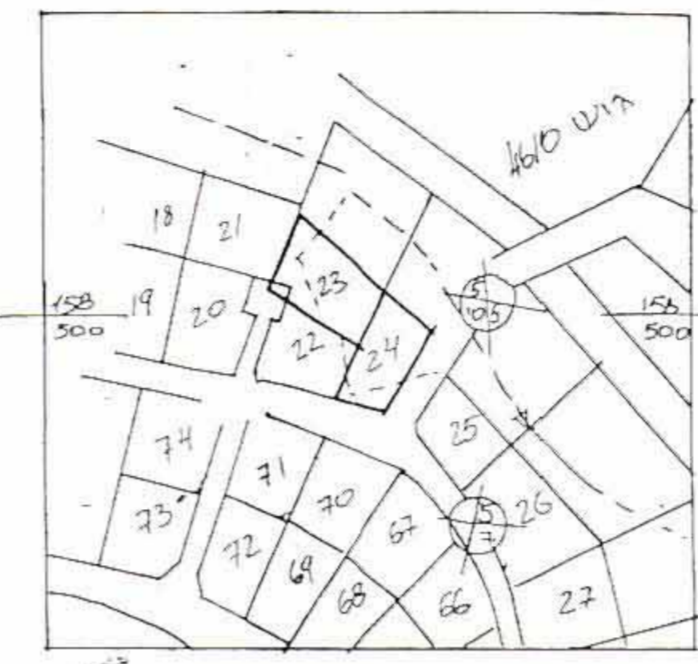

מרחב תכנון מקומי לודים מחוז המרכז

שינוי תכנית שינוי מתאר מס' גז/565/87
תכנית מפורשת מס' גז/565/6 21-11-1984

מחוז המרכז
נפה רמלה
מושב ברקת
גושים 4610 חלקה 127 חלק
4611 חלקות 20-17 חלקים
23 גז/565/87
24 גז/565/87
מגרשים בעל הקרקע
היוזם
המתכנן
שטח התכנית 4,495 דונם

וע' מקומית לודים
אוריאל דוד
4,495 דונם

אקדא

-  גבול התוכנית
-  חקלאי משק א'
-  חקלאי משק ג'

נוטריונים מחוז המרכז
1985-1984
הישור תכנית מס' 52/565/87
תכנית מאושרת מס' 108/108
מחוקק

הועדה המקומית לתכנון ולבניה ילודים
תכנית מפורשת מס' 87/565/87
אישור תוכנית המקומית בוועידת מס' 2
מיום 23.8.87 הרשימה לתכנון על
אשרה בענין תעודת הנתונים
מחלקת תכנון

20-10-1984

הת'מת התכנון
20.10.1984
יו"ר וע' הנכס
אוריאל דוד
יוזמת היזם

תרשים הסביבה 1:2500

אחוז 1

השטחים	מספרי החלקות	צורת בנין	דרישים	סכום
3,755	23			
0,740	24			
4,495	(1)			

חלוקה 2

השטחים	מספרי החלקות	צורת בנין	דרישים	סכום
2,605	2			
1,890	3			
4,495	(1)			

מצב קיים 1:500

מצב מוצע 1:500