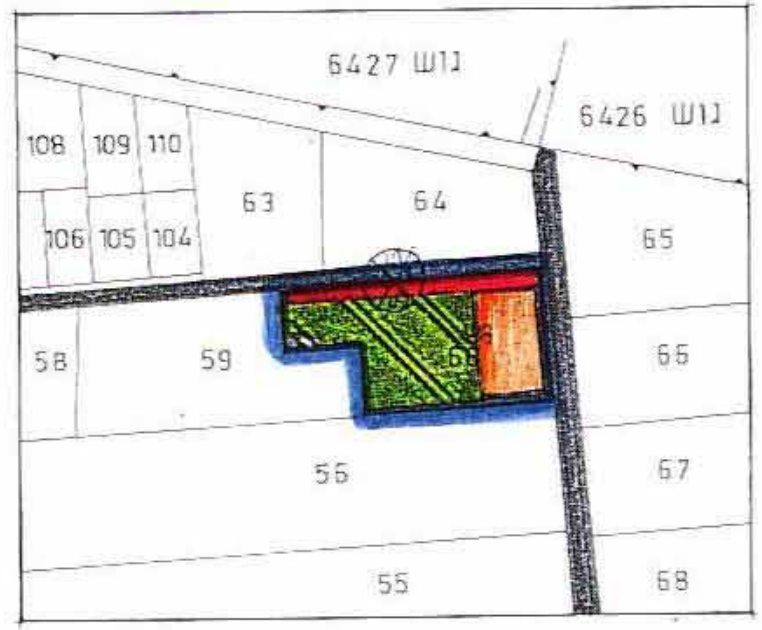

# תכנית מפורטת ש.ד 5/19

מחוז: המרכז  
מרחב תכנון: דרום השרון  
מקום: כפר מלל  
גוש: 6447  
חלקה: 60

מטרת התכנית: שינוי יעוד מחקלאי למגורים - בעלי מקצוע

היוזם: גב' שולמית בלנק  
המתכנן: פלדמן כרמלי-אדריכל  
בעל הקרקע: שולמית בלנק  
שטח: 3.283 דונם  
קנה מידה: 1:2500

תתימות:  
מס' תכנון: 6447-85  
מס' חקלאי: 108/109/110/104/105/106

בעל הקרקע - א.א.ג.  
היוזם - א.א.ג.  
המתכנן - כ.כ.

מס' תכנון: 322  
מס' חקלאי: 108/109/110/104/105/106  
מס' חקלאי: 108/109/110/104/105/106

מס' תכנון: 5/19  
מס' חקלאי: 34  
מס' חקלאי: 6447-85

פלדמן כרמלי אדריכל  
רח' המליץ 5 ת"א  
284480 טל

מצב מוצע

מצב קיים

מקרא:

- גבול התכנית
- אזור חקלאי
- מגורים-בעלי מיקצוע
- כביש קיים
- הפקעה