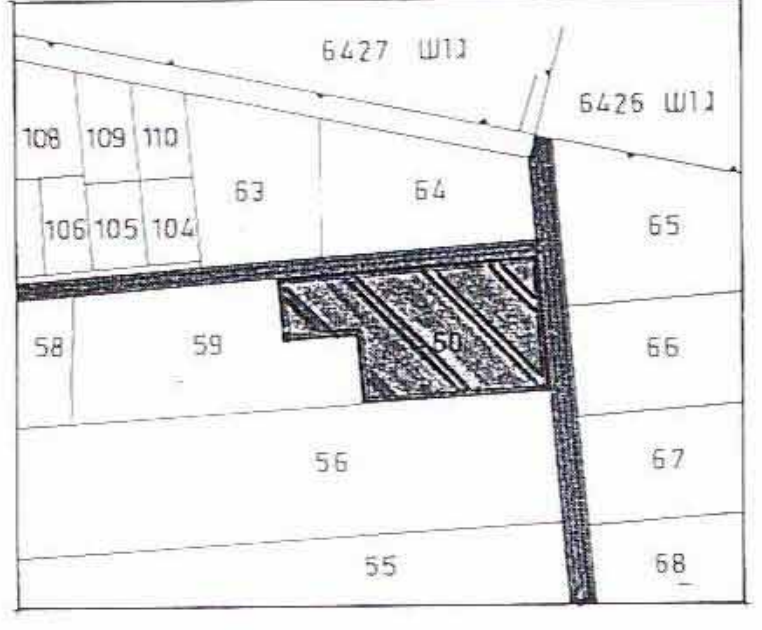

# תכנית מפורטת ש.ד 5/19

מחוז: המרכז  
מרחב תכנון: דרום השרון  
מקום: כפר מלל  
גוש: 6447  
חלקה: 60

מטרת התכנית: שינוי יעוד מחקלאי למגורים - בעלי מקצוע

היוזם: גב' שולמית בלנק  
המתכנן: פלדמן כרמלי-אדריכל  
בעל הקרקע: שולמית בלנק  
שטח: 3.283 דונם  
קנה מידה: 1:2500

תתימות:  
מס' תכנון: 6447-85  
מס' חקלאי: 108/109/110/104/105/106

בעל הקרקע - א.א.ג.  
היוזם - א.א.ג.  
המתכנן - כ.כ.

מס' תכנון: 322  
מס' חקלאי: 108/109/110/104/105/106  
מס' חקלאי: 108/109/110/104/105/106

מס' תכנון: 5/19  
מס' חקלאי: 34  
מס' חקלאי: 6447-85

פלדמן כרמלי אדריכל  
רח' המליץ 5 ת"א  
284480 טל

מצב מוצע

מצב קיים

מקרא:

- גבול התכנית
- אזור חקלאי
- מגורים-בעלי מיקצוע
- כביש קיים
- הפקעה