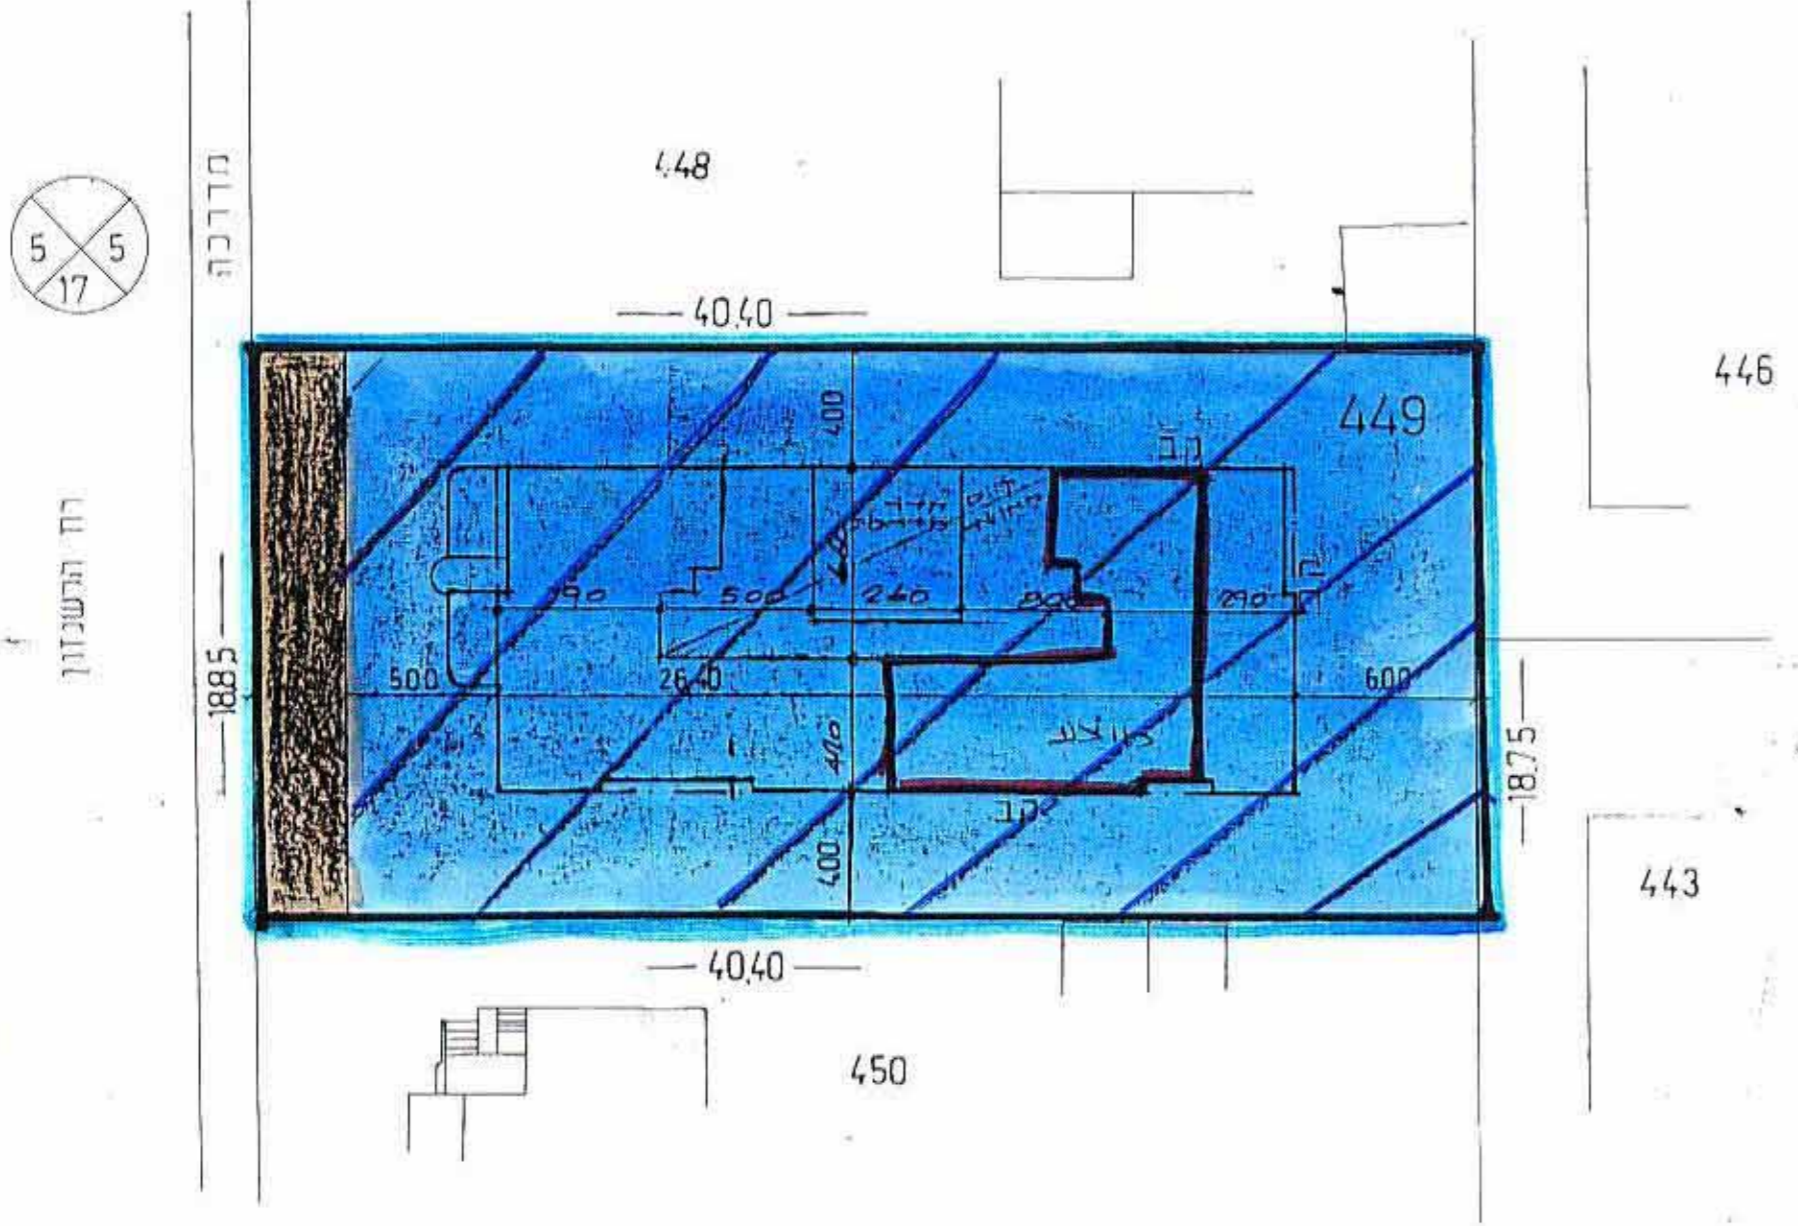

משרד התכנון ומבנה המרכז
תחום התכנון והבניה תשנ"ה
מס' התוכנית: 36/1250/רח
תאריך: 17.7.92
מס' התוכנית: 34

תרשים מגרש מצב קיים אזור מגורים ב
1:250

תרשים סביבה 1:2500

טבלת שטחים

חלקה	מגורים	חדר קיימת	סה"כ
449	700.50 מ"ר	56.50 מ"ר	757.00 מ"ר

תרשים מגרש מצב מוצע אזור מגורים ב מיוחד
1:250

- מקרא
- גבול התוכנית
 - אזור מגורים ב
 - אזור מגורים ב' מיוחד
 - דרך קיימת

רתם אדריכלות והנדסה
רח' ויצמן 5 רחובות
08-472010

חתימת היוזם
חתימת עורך התוכנית

תאריך