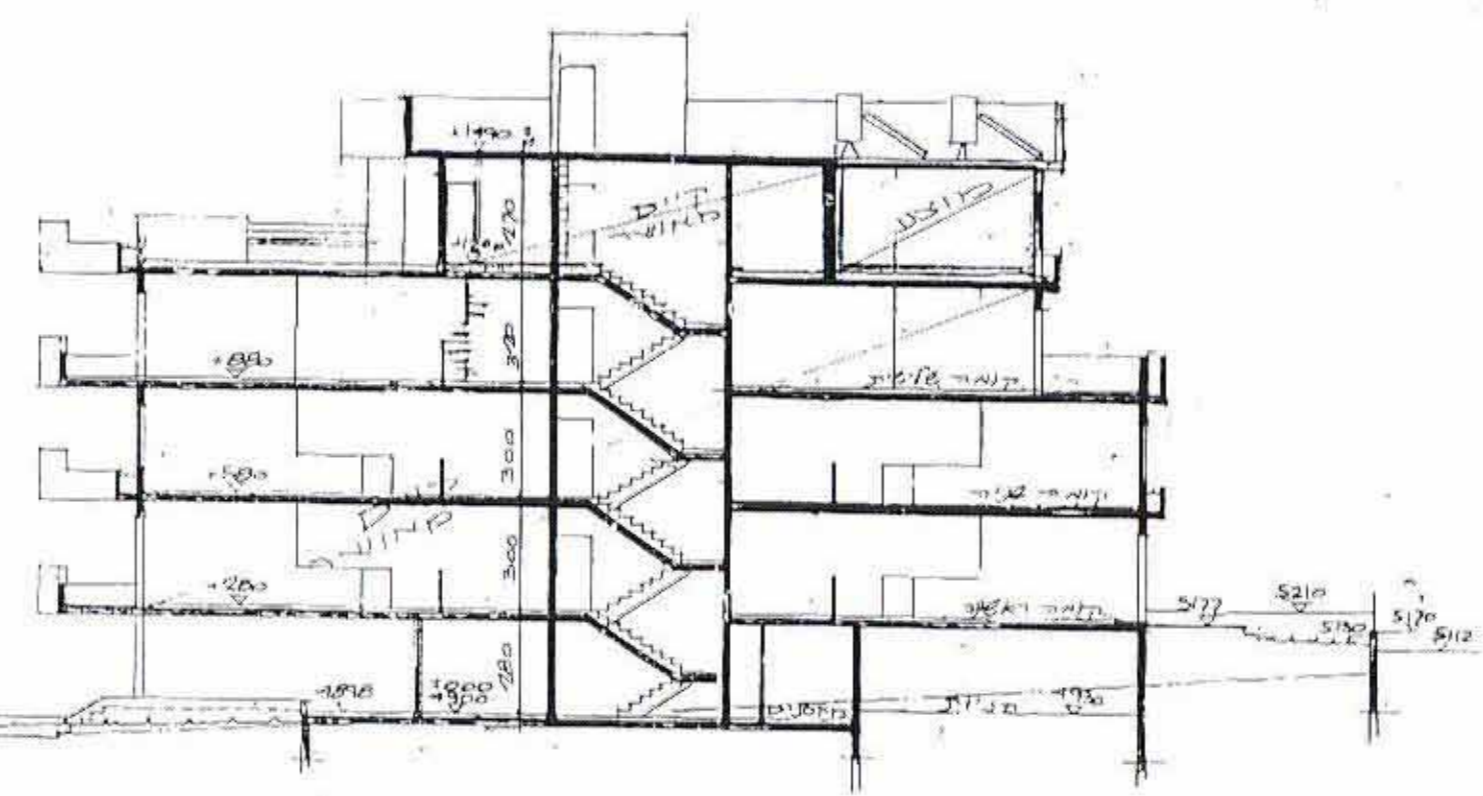

משרד התכנון ומבנה המרכז
תחום התכנון והבניה תשנ"ה
מס' התוכנית: 36/1250/רח
תאריך: 17.7.92
מס' התוכנית: 34

תרשים מגרש מצב קיים אזור מגורים ב
1:250

תרשים סביבה 1:2500

טבלת שטחים

חלקה	מגורים	חדר קיימת	סה"כ
449	700.50 מ"ר	56.50 מ"ר	757.00 מ"ר

תרשים מגרש מצב מוצע אזור מגורים ב מיוחד
1:250

- מקרא
- גבול התוכנית
 - אזור מגורים ב
 - אזור מגורים ב' מיוחד
 - דרך קיימת

רתם אדריכלות והנדסה
רח' ויצמן 5 רחובות
08-472010

חתימת היוזם
חתימת עורך התוכנית

תאריך