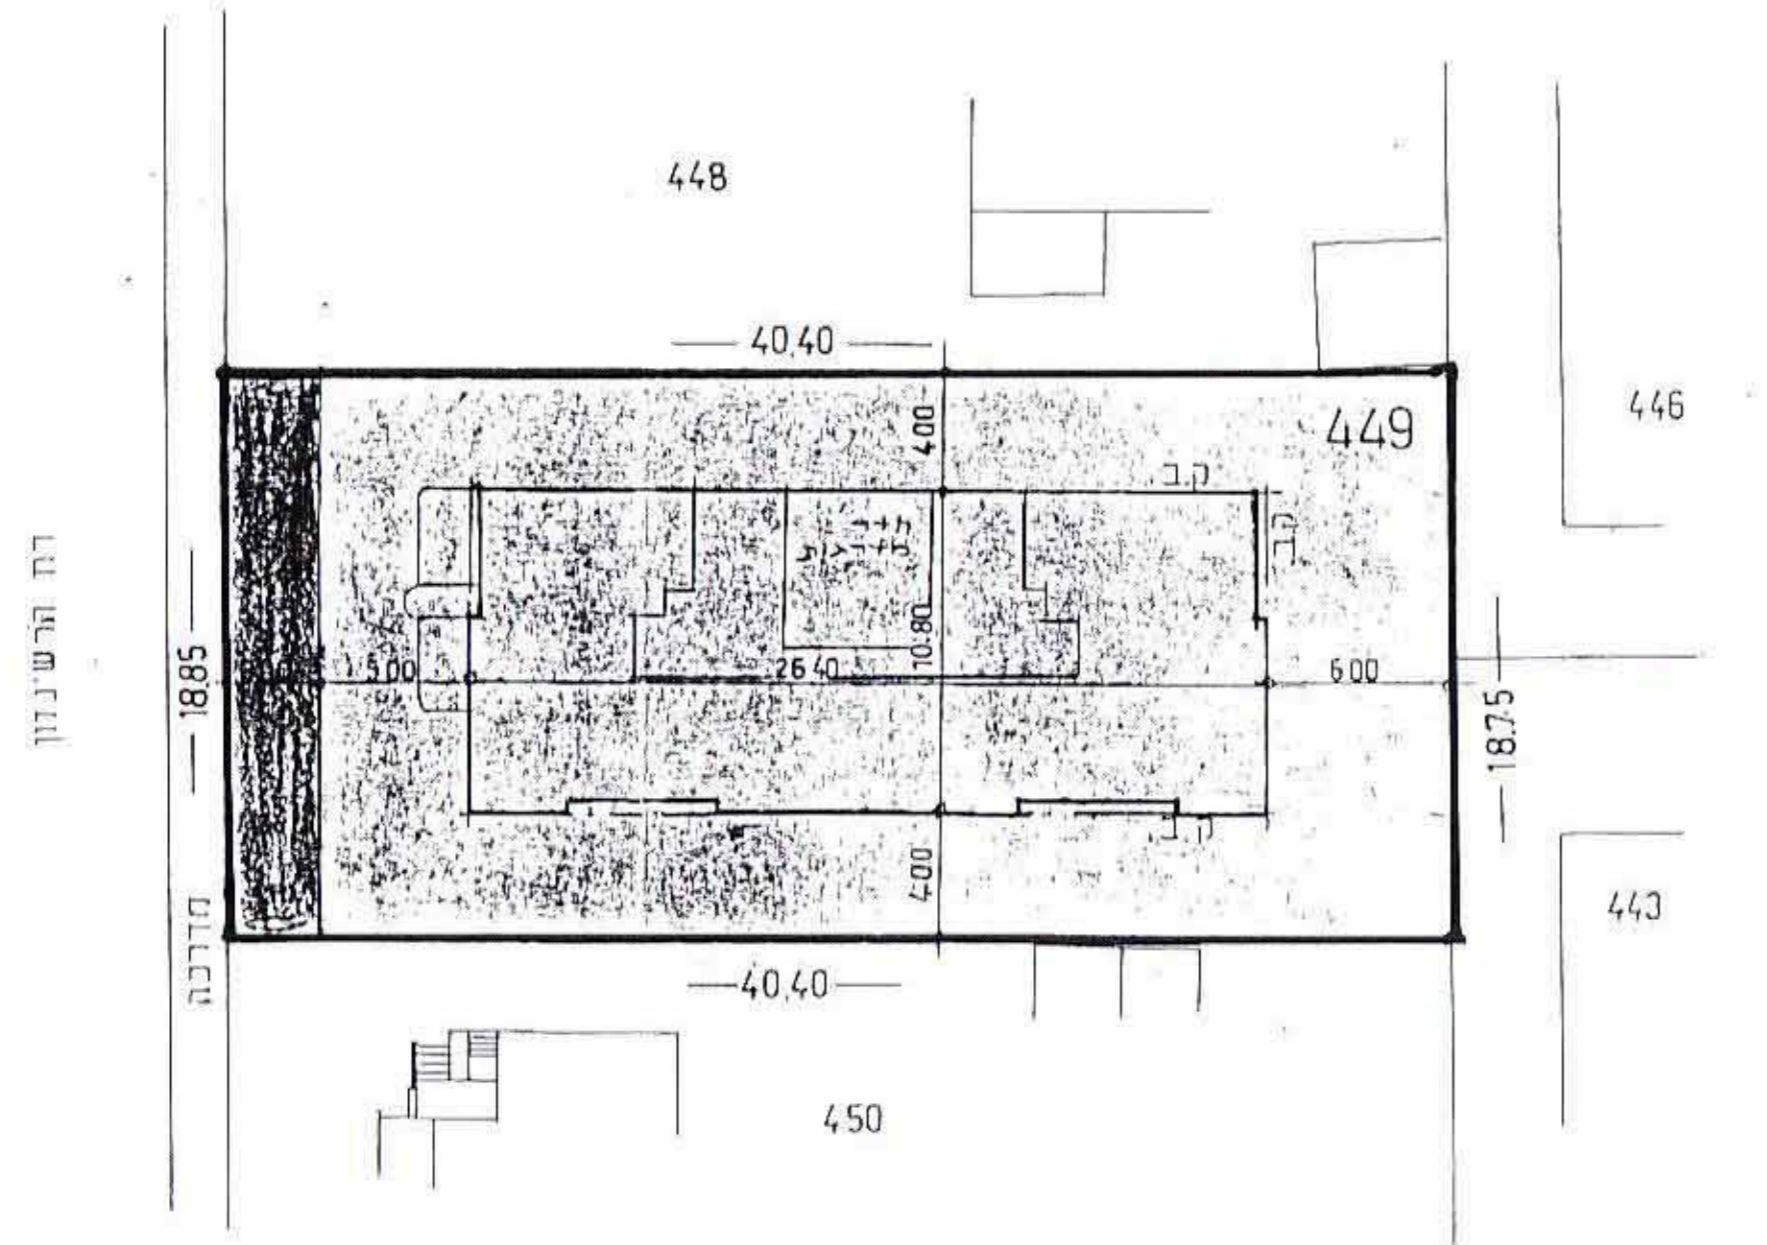

4008099

מחוז המרכז מרחב תכנון מקומי רחובות תוכנית שינוי מתאר מס' רח/1250/36 שינוי לתוכנית מתאר רח/1250/15

משרד הפנים
מינהל מחוז המרכז - רמלה
22-10-1995
נתקבל
ד"ר ס"ר

מחוז : המרכז
נפה : רמלה
עיר : רחובות
גוש : 3701
חלקה : 449
שטח התוכנית : 757 מ"ר
בעל הקרקע : מש"פ מזרחי

משרד התכנון ומבנה המרכז
תחום התכנון והבניה תשנ"ה
מס' התוכנית: 36/1250/רח
תאריך: 17.7.92
מס' התוכנית: 34

תרשים מגרש מצב קיים אזור מגורים ב
1:250

תרשים סביבה 1:2500

טבלת שטחים

חלקה	מגורים	חדר קיימת	סה"כ
449	700.50 מ"ר	56.50 מ"ר	757.00 מ"ר