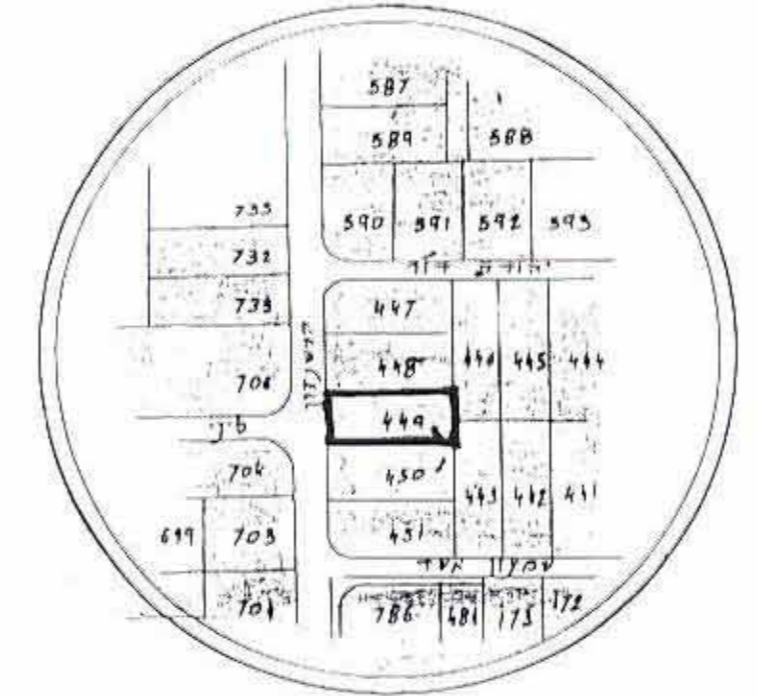

4008099

מחוז המרכז מרחב תכנון מקומי רחובות תוכנית שינוי מתאר מס' רח/1250/36 שינוי לתוכנית מתאר רח/1250/15

משרד הפנים
מינהל מחוז המרכז - רמלה
22-10-1995
נתקבל
ד"ר ס"ר

מחוז : המרכז
נפה : רמלה
עיר : רחובות
גוש : 3701
חלקה : 449
שטח התוכנית : 757 מ"ר
בעל הקרקע : מש"פ מזרחי

משרד התכנון ומבנה המרכז
תחום התכנון והבניה תשנ"ה
מס' התוכנית: 36/1250/רח
תאריך: 17.7.92
מס' התוכנית: 34

תרשים מגרש מצב קיים אזור מגורים ב
1:250

תרשים סביבה 1:2500

טבלת שטחים

חלקה	מגורים	חדר קיימת	סה"כ
449	700.50 מ"ר	56.50 מ"ר	757.00 מ"ר