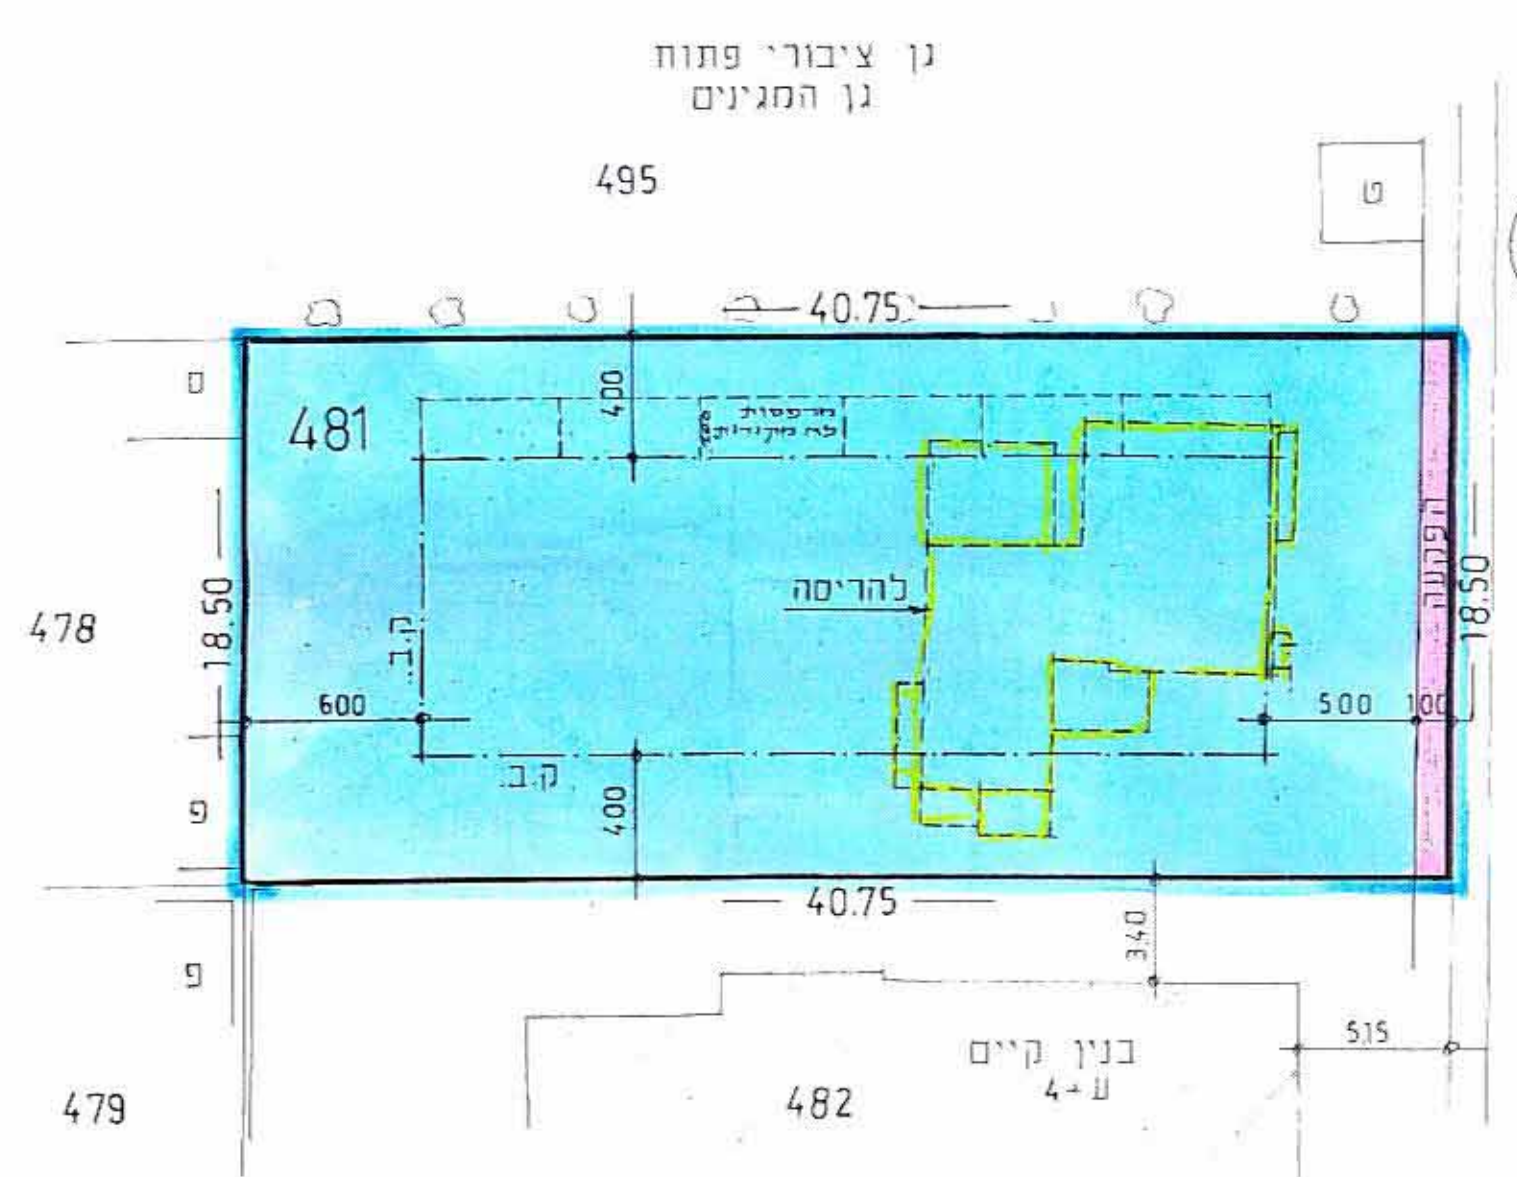

## שינוי לת. מתאר רח/550/ד

מחוז : המרכז  
נפה : רמלה  
עיר : רחובות  
גוש : 3704  
חלקה : 481  
שטח התוכנית : 752 מ"ר  
בעל הקרקע : משפ' להט

יזום התוכנית : הועדה המקומית לתכנון ובניה רחובות

עורך התוכנית : "רתם" אדריכלות והנדסה

ויצמן 5  
טל: 08-472010  
קנ"מ 1:250  
מקב"א

- גבול התוכנית
- אזור ד/550 מוגרם א מיוחד
- אזור מגורים מיוחד
- הפקעה

חתימת היוזם

חתימת עורך התוכנית

14.4.93

תאריך

תרשים מגרש מצב קיים ד/550  
קנ"מ 1:250

תרשים מגרש מצב מוצע אזור מגורים מיוחד  
קנ"מ 1:250

### טבלת שטחים

חלקה	מגורים	הפקעה	סה"כ
481	733.50 מ"ר	18.50 מ"ר	752.00 מ"ר