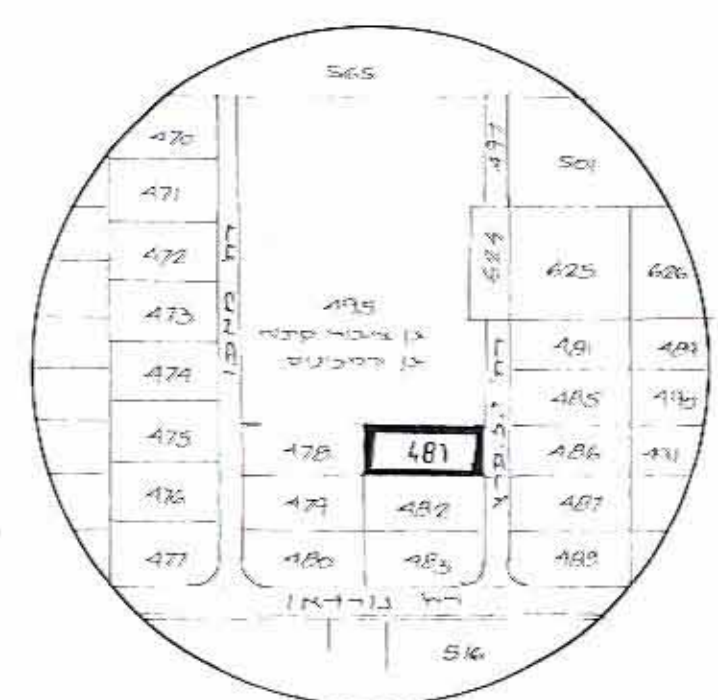

## שינוי לת. מתאר רח/550/ד

מחוז : המרכז  
נפה : רמלה  
עיר : רחובות  
גוש : 3704  
חלקה : 481  
שטח התוכנית : 752 מ"ר  
בעל הקרקע : משפ' להט

יזום התוכנית : הועדה המקומית לתכנון ובניה רחובות

עורך התוכנית : "רתם" אדריכלות והנדסה

ויצמן 5  
טל: 08-472010  
קנ"מ 1:250  
מקב"א

- גבול התוכנית
- אזור ד/550 מוגרם א מיוחד
- אזור מגורים מיוחד
- הפקעה

חתימת היוזם

חתימת עורך התוכנית

14.4.93

תאריך

תרשים מגרש מצב קיים ד/550  
קנ"מ 1:250

תרשים מגרש מצב מוצע אזור מגורים מיוחד  
קנ"מ 1:250

### טבלת שטחים

חלקה	מגורים	הפקעה	סה"כ
481	733.50 מ"ר	18.50 מ"ר	752.00 מ"ר