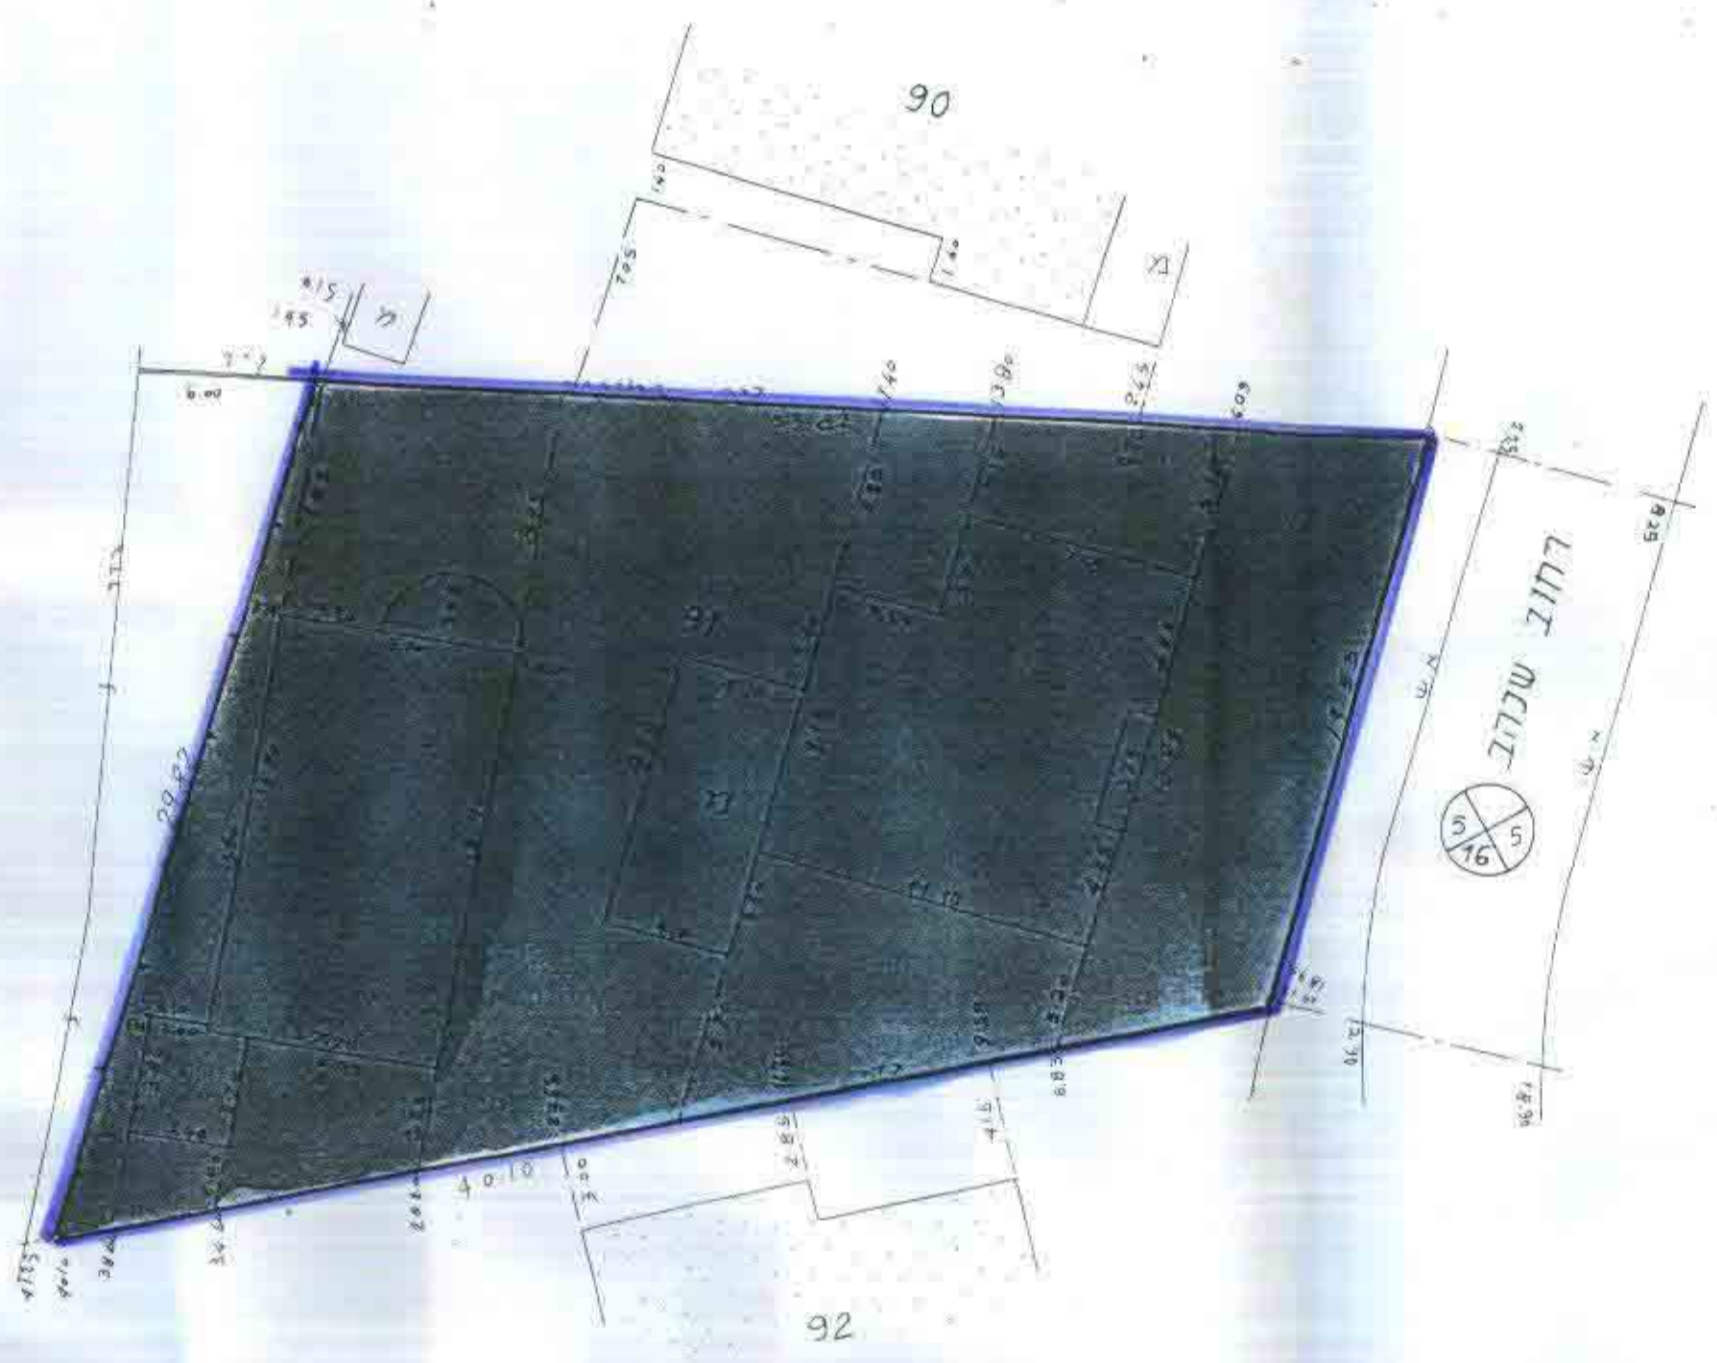

מצב חדש 1:250

לא לצרכי דיור

מודד מוסמך
התאריך: 22.12.83

א. שמעון רח' נתן סו דמת-גן טל. 733698