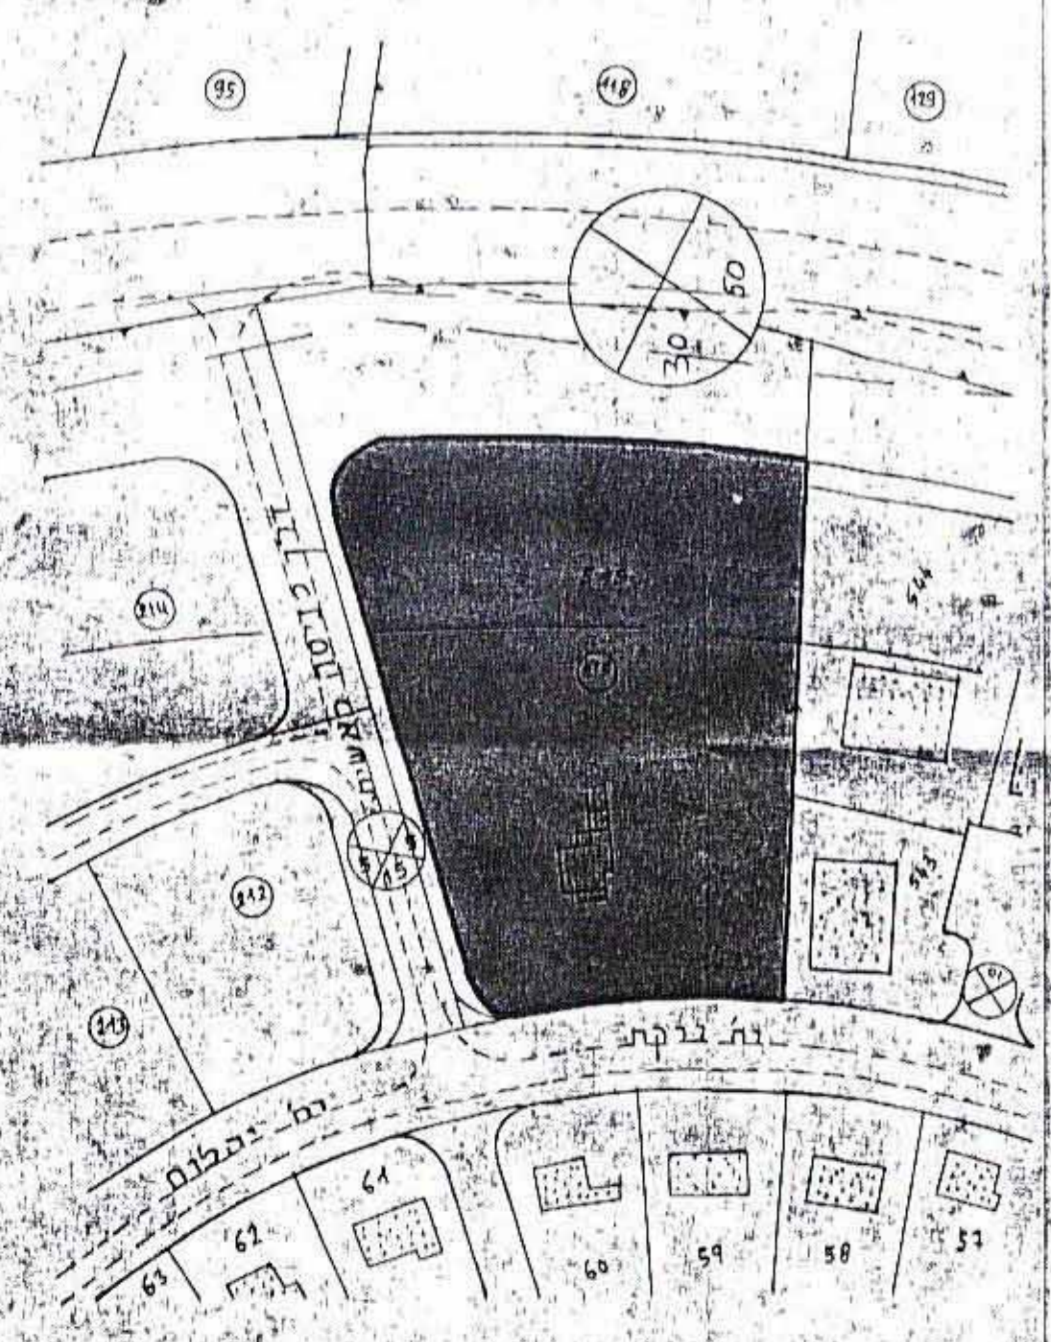

403301
16.11.81

מרחב תכנון מקומי "המרכז"

תכנית מפורטת ממ/1170/3

תקון לתכנית מפורטת ממ/1170/1170 נוח מונוסון

חוק התכנון והבניה תשכ"ה-1963
הועדה המקומית לבניה ולתכנון עיר
ה מ ר כ ז

תכנית מס': כס/3/1170/3
להפקדה בישיבה מס' 4/4
מיום 24/11/81

מנהל העירייה
יושב ראש העדה

- מחוז : המרכז
- נפה : פתח תקוה
- מועצה מקומית : נוח מונוסון
- גוש : 6502
- חלקות : 322,321
- מגרש : 215
- בעל הקרקע : מנהל מקרקעי ישראל
- היוזם : מועצה מקומית
- המתכנן : מח' טכנית המרכז
- שטח התכנית : 5.633 מ²

מקרא

	גבול התכנית
	אזור מגורים ב 1
	שטח צבורי פתוח
	בנין קיים
	קויבנין

משרד המנים
חוק התכנון והבניה חש"ב-1965
מחוז : כס
מרחב תכנון מקומי
תכנית : אזור אזורי
הועדה המקומית לבניה ולתכנון עיר
מיום 24.11.81
החליטה לתת תוקן
לתכנית הנוגעת לענין
סוג מנהל כללי לתכנון
יושב ראש העדה

תרשים הסביבה ומצב קיים לפי ממ/1170/114250

מצב חדש קנ"מ 1:500