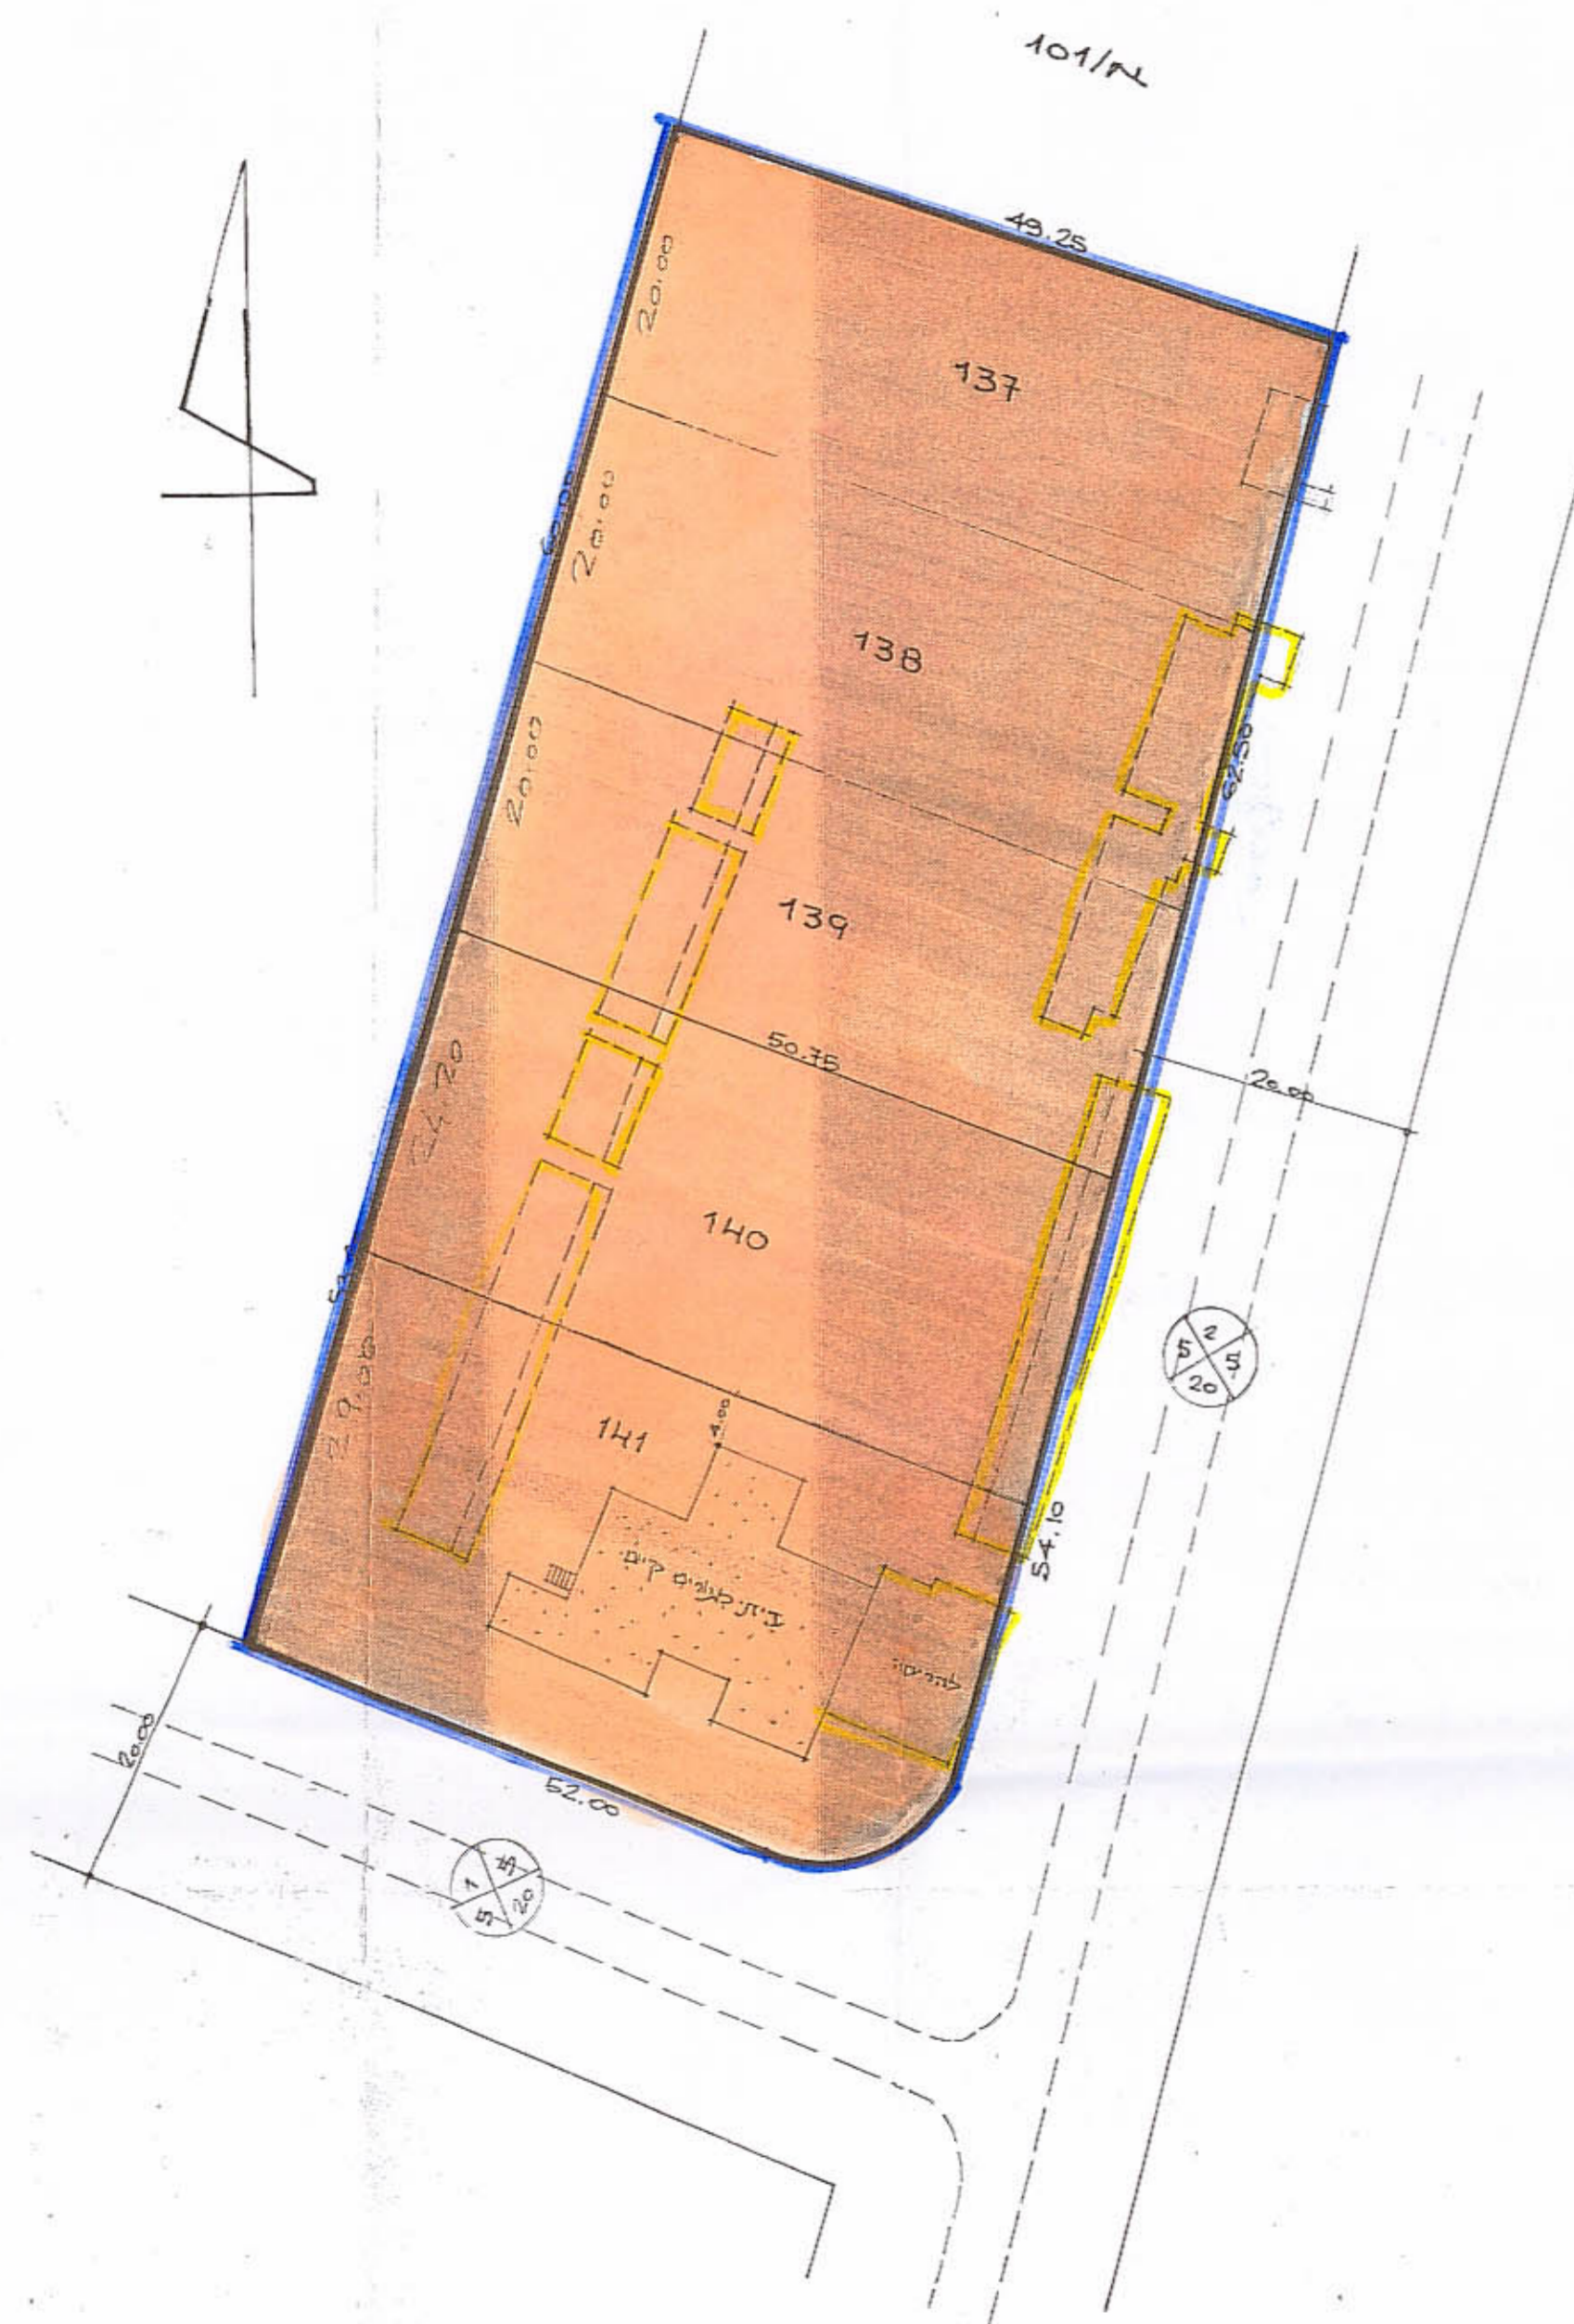

ת.פ. מ.ז. 14/424
 53601
 004
 26.8.91
 14/424/51
 44044

מרחב תכנון מקומי "לודים"

תכנית מכודעת 14/424

שינוי לתכנית מכודעת גז 424 א/424

- מחוז : המרכז
- נפה : סנה
- מקום : נחלים
- גוש : 4044
- חלקות : 40-45 : מגדלים : 102 (137, 138, 139) 103 (140, 141)
- היוצם : מושב נחלים
- המלכך : פרץ עידן
- בעל הקרקע : מניהל בוקדקע ישראל
- ק.מ.ד.ה : 1:500
- שטח התכנית : 5759

פרץ עידן
 הינדו העליון 58
 ת.פ. מ.ז. 14/424
 052-011004

מקרא

- צבע מגורים כושקי עפר / בקלועיים
- דרך קיימת / במאושרות
- בנין קיים
- בנין להריסה
- גבול תכנית

נחלים
 מוסד תכנון מקומי
 לתכנון מקומי

תכנית כולל כולל ק.מ. 1:500

תכנית כולל קיים ק.מ. 1:500

טבלת שטחים

מגדלים	חלקה 102	חלקה 103
מגדל 137	1012.00	1225.00
מגדל 138	1011.00	1500.00
מגדל 139	1011.00	—
סה"כ	3034.00	2725.00
סה"כ שטח	5759.00	—

זרועים והטבעיה ק.מ. 1:2500