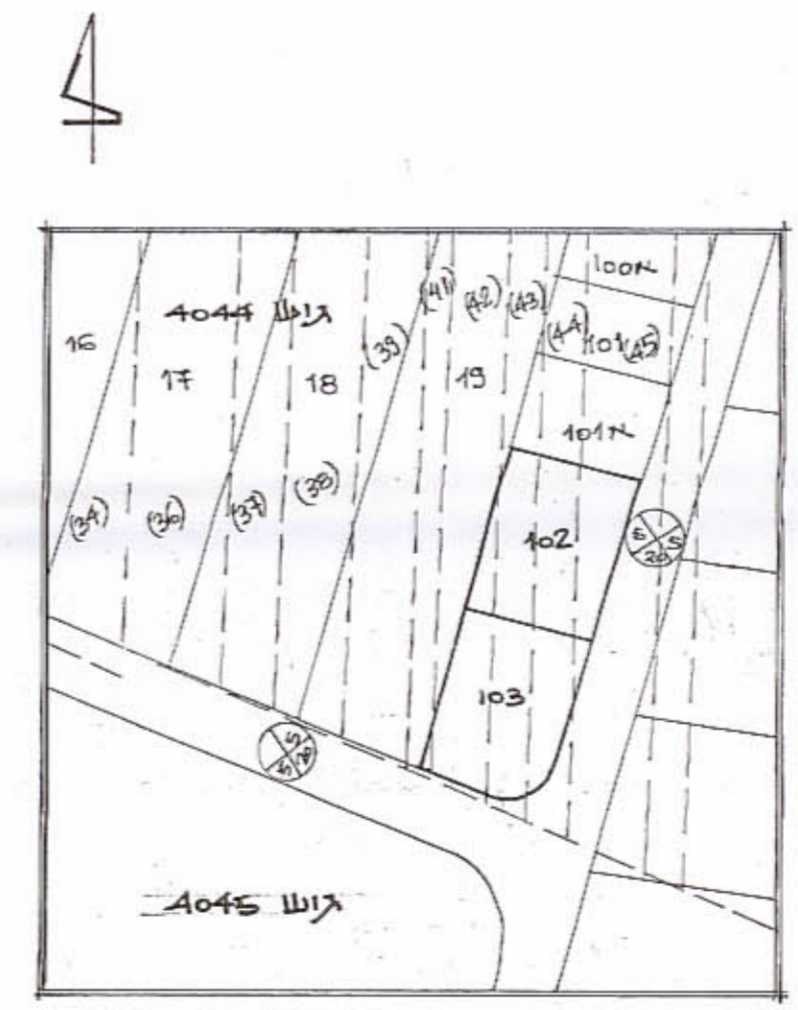

ת.פ. מ.ז. 14/424
 53601
 004
 26.8.91
 14/424/51
 44044

מרחב תכנון מקומי "לודים"

תכנית מכודעת 14/424

שינוי לתכנית מכודעת גז 424 א/424

- מחוז : המרכז
- נפה : סנה
- מקום : נחלים
- גוש : 4044
- חלקות : 40-45 : מגדלים : 102 (137, 138, 139) 103 (140, 141)
- היוצם : מושב נחלים
- המלכך : פרץ עידן
- בעל הקרקע : מניהל בוקדקע ישראל
- ק.מ.ד.ה : 1:500
- שטח התכנית : 5759

פרץ עידן
 הינדו העליון 58
 ת.פ. מ.ז. 14/424
 052-011004

מקרא

- צבע מגורים כושקי עפר / בקלועיים
- דרך קיימת / במאושרות
- בנין קיים
- בנין להריסה
- גבול תכנית

נחלים
 מוסד תכנון מקומי
 לתכנון מקומי

תכנית כולל כולל ק.מ. 1:500

תכנית כולל קיים ק.מ. 1:500

טבלת שטחים

מגדלים	חלקה 102	חלקה 103
מגדל 137	1012.00	1225.00
מגדל 138	1011.00	1500.00
מגדל 139	1011.00	—
סה"כ	3034.00	2725.00
סה"כ שטח	5759.00	—

זרועים והטבעיה ק.מ. 1:2500