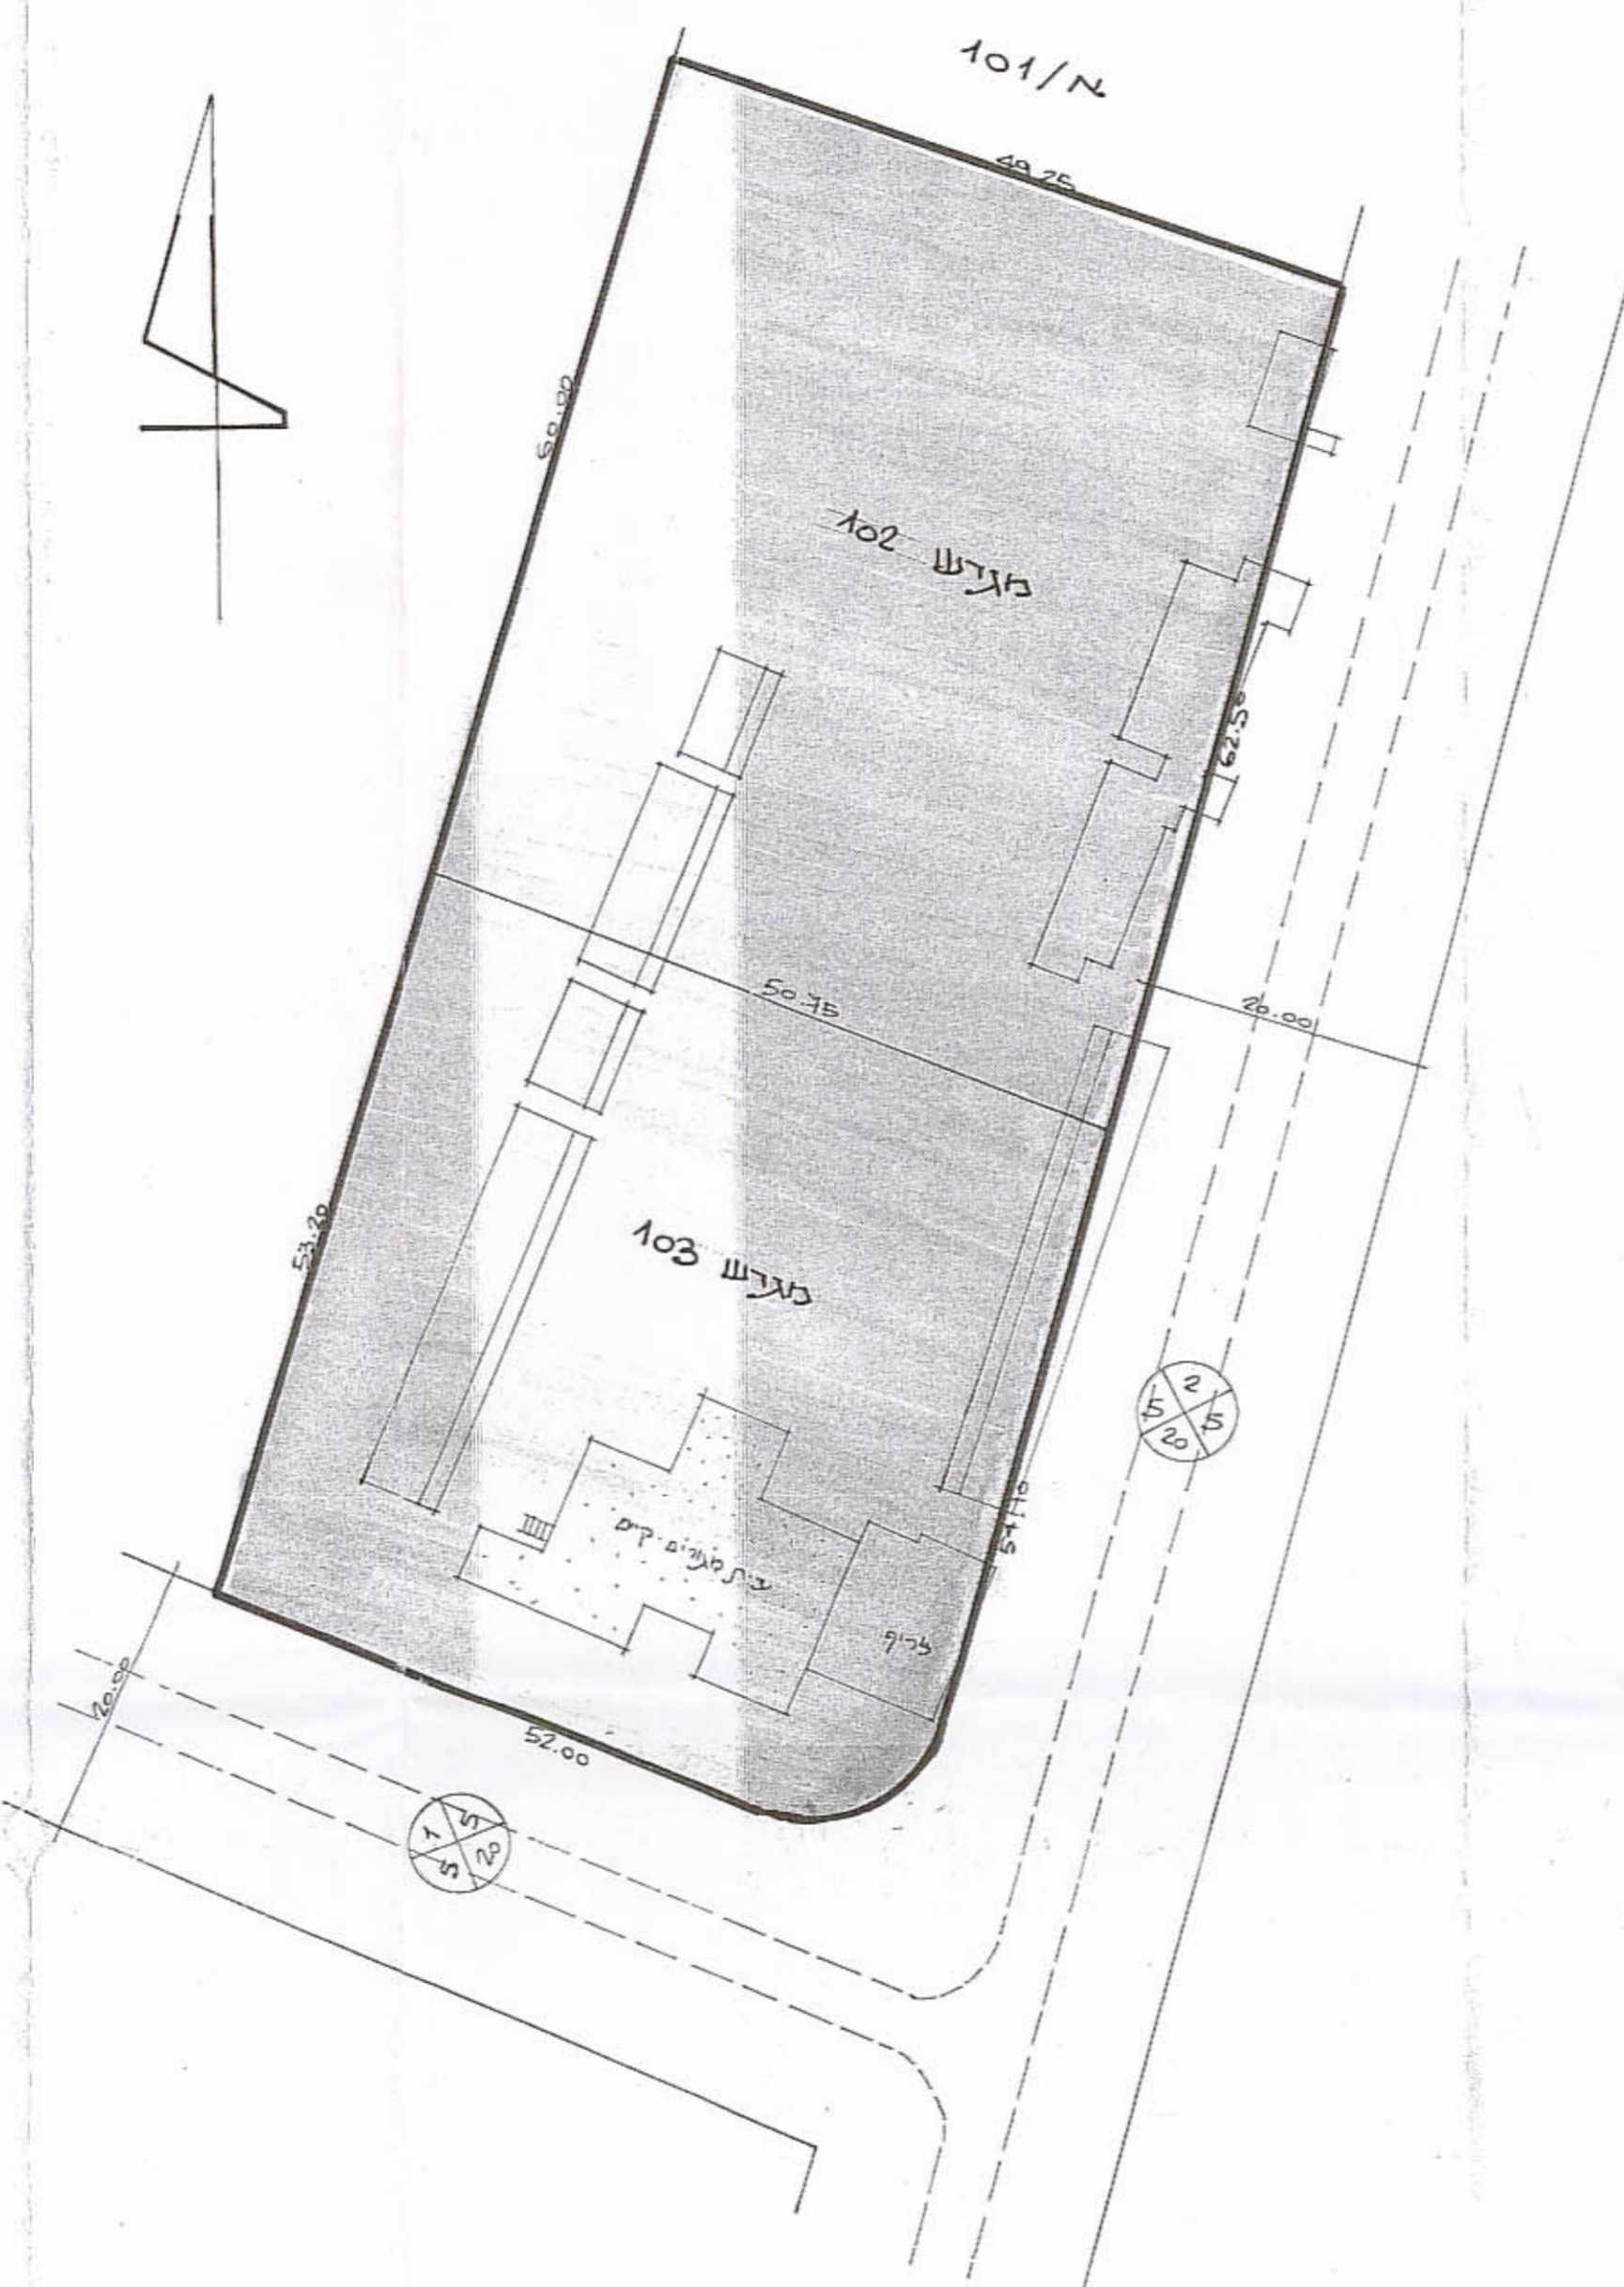

ת.פ. מ.ז. 14/424
 53601
 004
 26.8.91
 14/424/51
 44044

מרחב תכנון מקומי "לודים"

תכנית מכודעת 14/424

שינוי לתכנית מכודעת גז 424 א/424

- מחוז : המרכז
- נפה : סנה
- מקום : נחלים
- גוש : 4044
- חלקות : 40-45 : מגדלים : 102 (137, 138, 139) 103 (140, 141)
- היוצם : מושב נחלים
- המלכך : פרץ עידן
- בעל הקרקע : מניהל בוקדקע ישראל
- ק.מ.ד.ה : 1:500
- שטח התכנית : 5759

פרץ עידן
 הינדו העליון 58
 ת.פ. מ.ז. 14/424
 052-011004

מקרא

- צבע מגורים כושקי עפר / בקלועיים
- דרך קיימת / במאושרות
- בנין קיים
- בנין להריסה
- גבול תכנית

נחלים
 מוסד תכנון מקומי
 לתכנון מקומי

תכנית כולל כולל ק.מ. 1:500

תכנית כולל קיים ק.מ. 1:500

טבלת שטחים

מגדלים	חלקה 102	חלקה 103
מגדל 137	1012.00	1225.00
מגדל 138	1011.00	1500.00
מגדל 139	1011.00	—
סה"כ	3034.00	2725.00
סה"כ שטח	5759.00	—

זרועים והטבעיה ק.מ. 1:2500