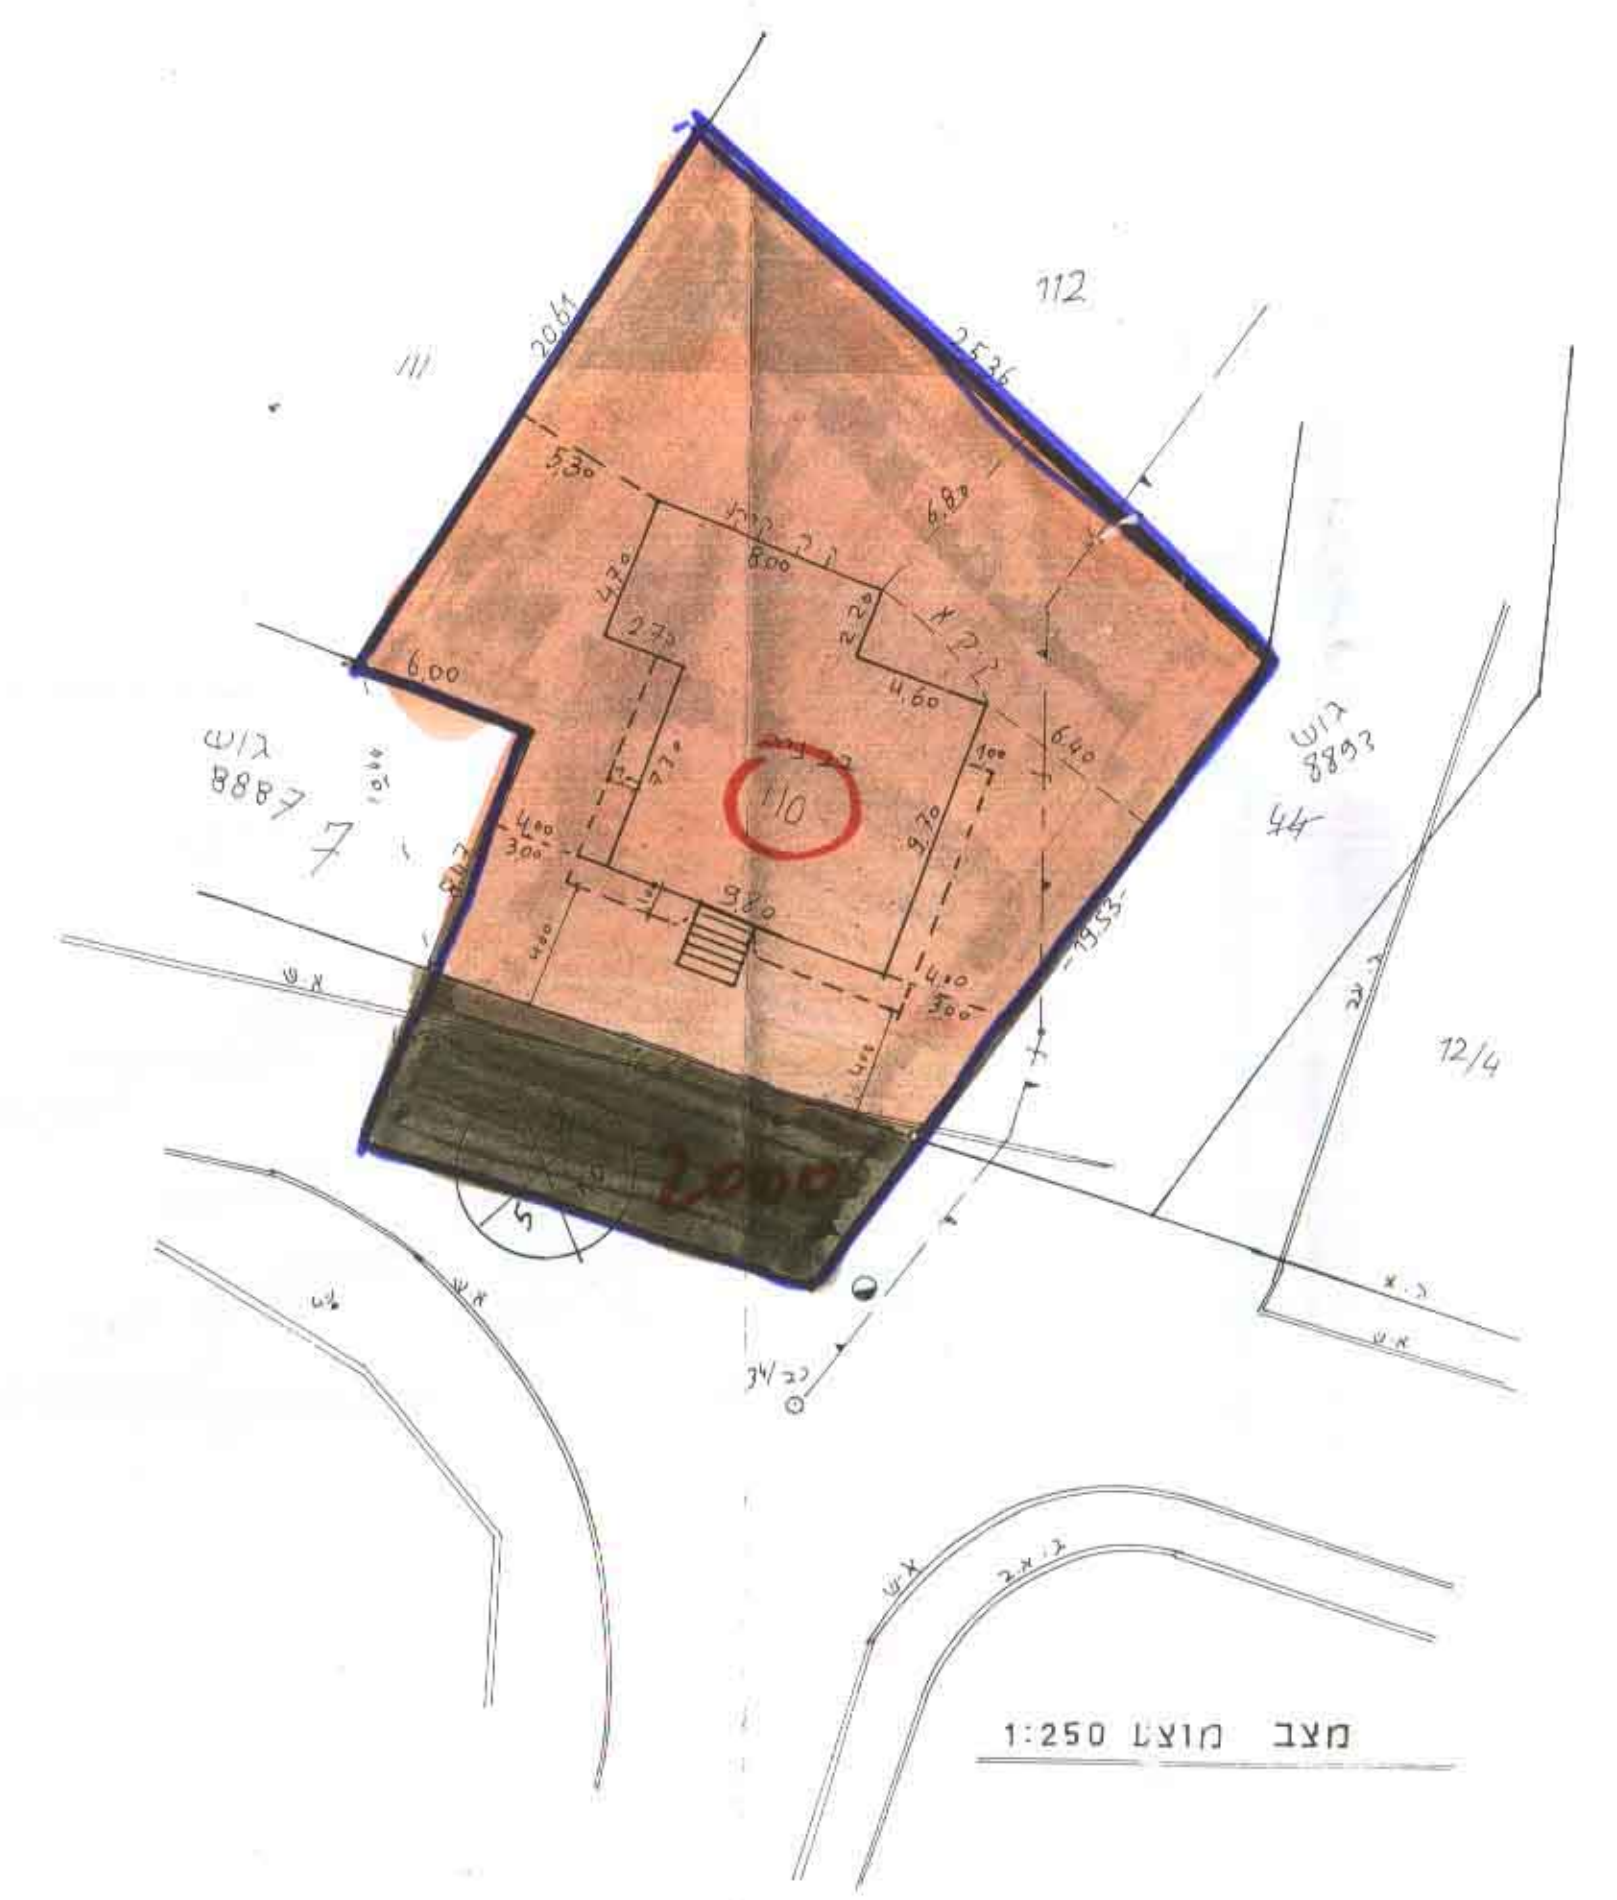

4008406

ט"ז
ב.ו.ו.ט
ב.ו.ו.ט
ב.ו.ו.ט

מרחב תכנון מקומי קסם

משרד הפנים רשמה מינהל 12-09-1995 נתקבל	תכנית שינוי מתאר ק/1000 תקון לתכנית מתאר ק/1005, ק/1000 מחוז — — — נפה — — — המקום — — — גוש — — — חלקה — — — השטח — — — היום — — — המחבר — — —
	המרכז — — — נפת תקוה — — — כפר ברא — — — 8893 - 8887 — — — חלקי חלקות מ' 7.44 — — — ד 0.633 — — — ועדה מקומית קסם/ ריאן עולא — — — סרסור סמיר — — —

מקרא	גבול תכנית
בית קיים	בית קיים
מגורים א	מגורים א
דרך קיימת	דרך קיימת

חוק התכנון ובניה תשכ"ה-1965
הועדה לתכנון ובניה "קסם"
תכנית מפורטת מס' 1010
מס' 2211
20.6.94
מנהל

סטודיו הפנים מנווה המרכז
חוק התכנון ובניה תשכ"ה-1965
אישור תכנית מס' 1010
תכנית מאושרת מס' 2211
סעיף 108 נכונות
הודו הועדה המקומית