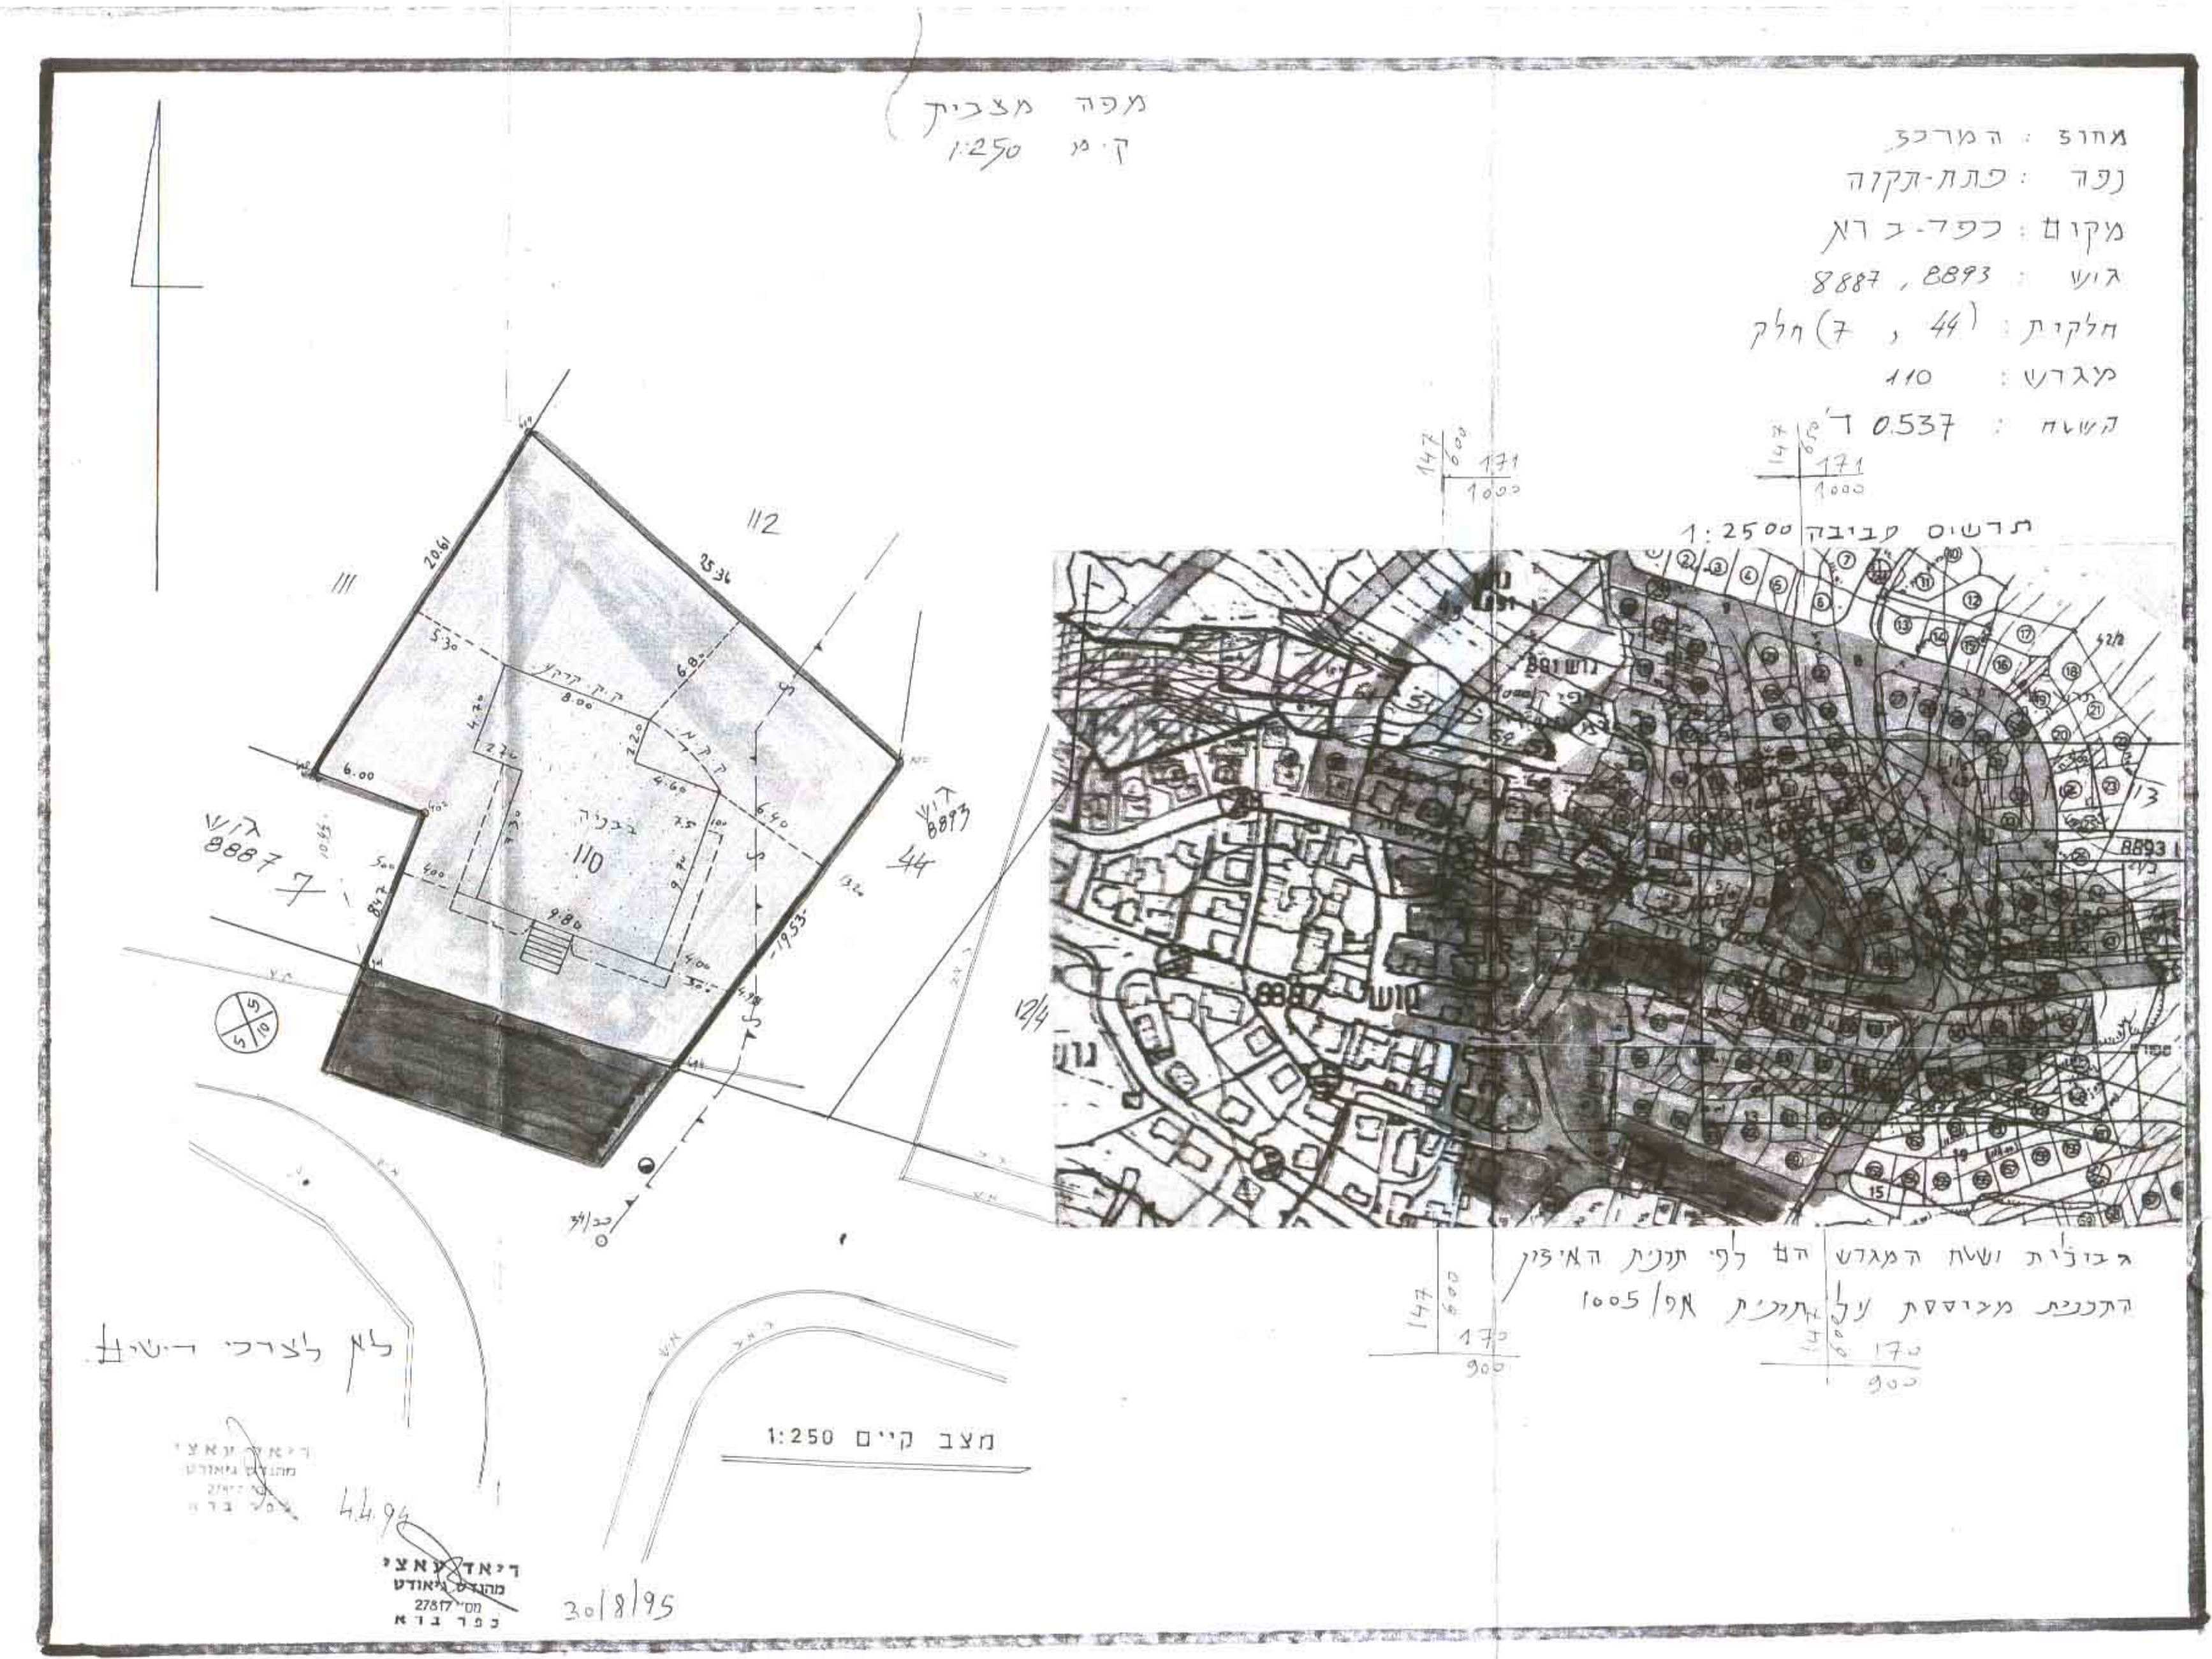

4008406

ט"ז
ב.ו.ו.ט
ב.ו.ו.ט
ב.ו.ו.ט

מרחב תכנון מקומי קסם

משרד הפנים רשמה מינהל 12-09-1995 נתקבל	תכנית שינוי מתאר ק/1000 תקון לתכנית מתאר ק/1005, ק/1000 מחוז — — — נפה — — — המקום — — — גוש — — — חלקה — — — השטח — — — היום — — — המחבר — — —
	המרכז — — — נפת תקוה — — — כפר ברא — — — 8893 - 8887 — — — חלקי חלקות מ' 7.44 — — — ד 0.633 — — — ועדה מקומית קסם/ ריאן עולא — — — סרסור סמיר — — —

מקרא	גבול תכנית
בית קיים	בית קיים
מגורים א	מגורים א
דרך קיימת	דרך קיימת

חוק התכנון ובניה תשכ"ה-1965
הועדה לתכנון ובניה "קסם"
תכנית מפורטת מס' 1010
מס' 2211
20.6.94
מנהל

סטודיו הפנים מנווה המרכז
חוק התכנון ובניה תשכ"ה-1965
אישור תכנית מס' 1010
תכנית מאושרת מס' 2211
סעיף 108 נכונות
הודו הועדה המקומית