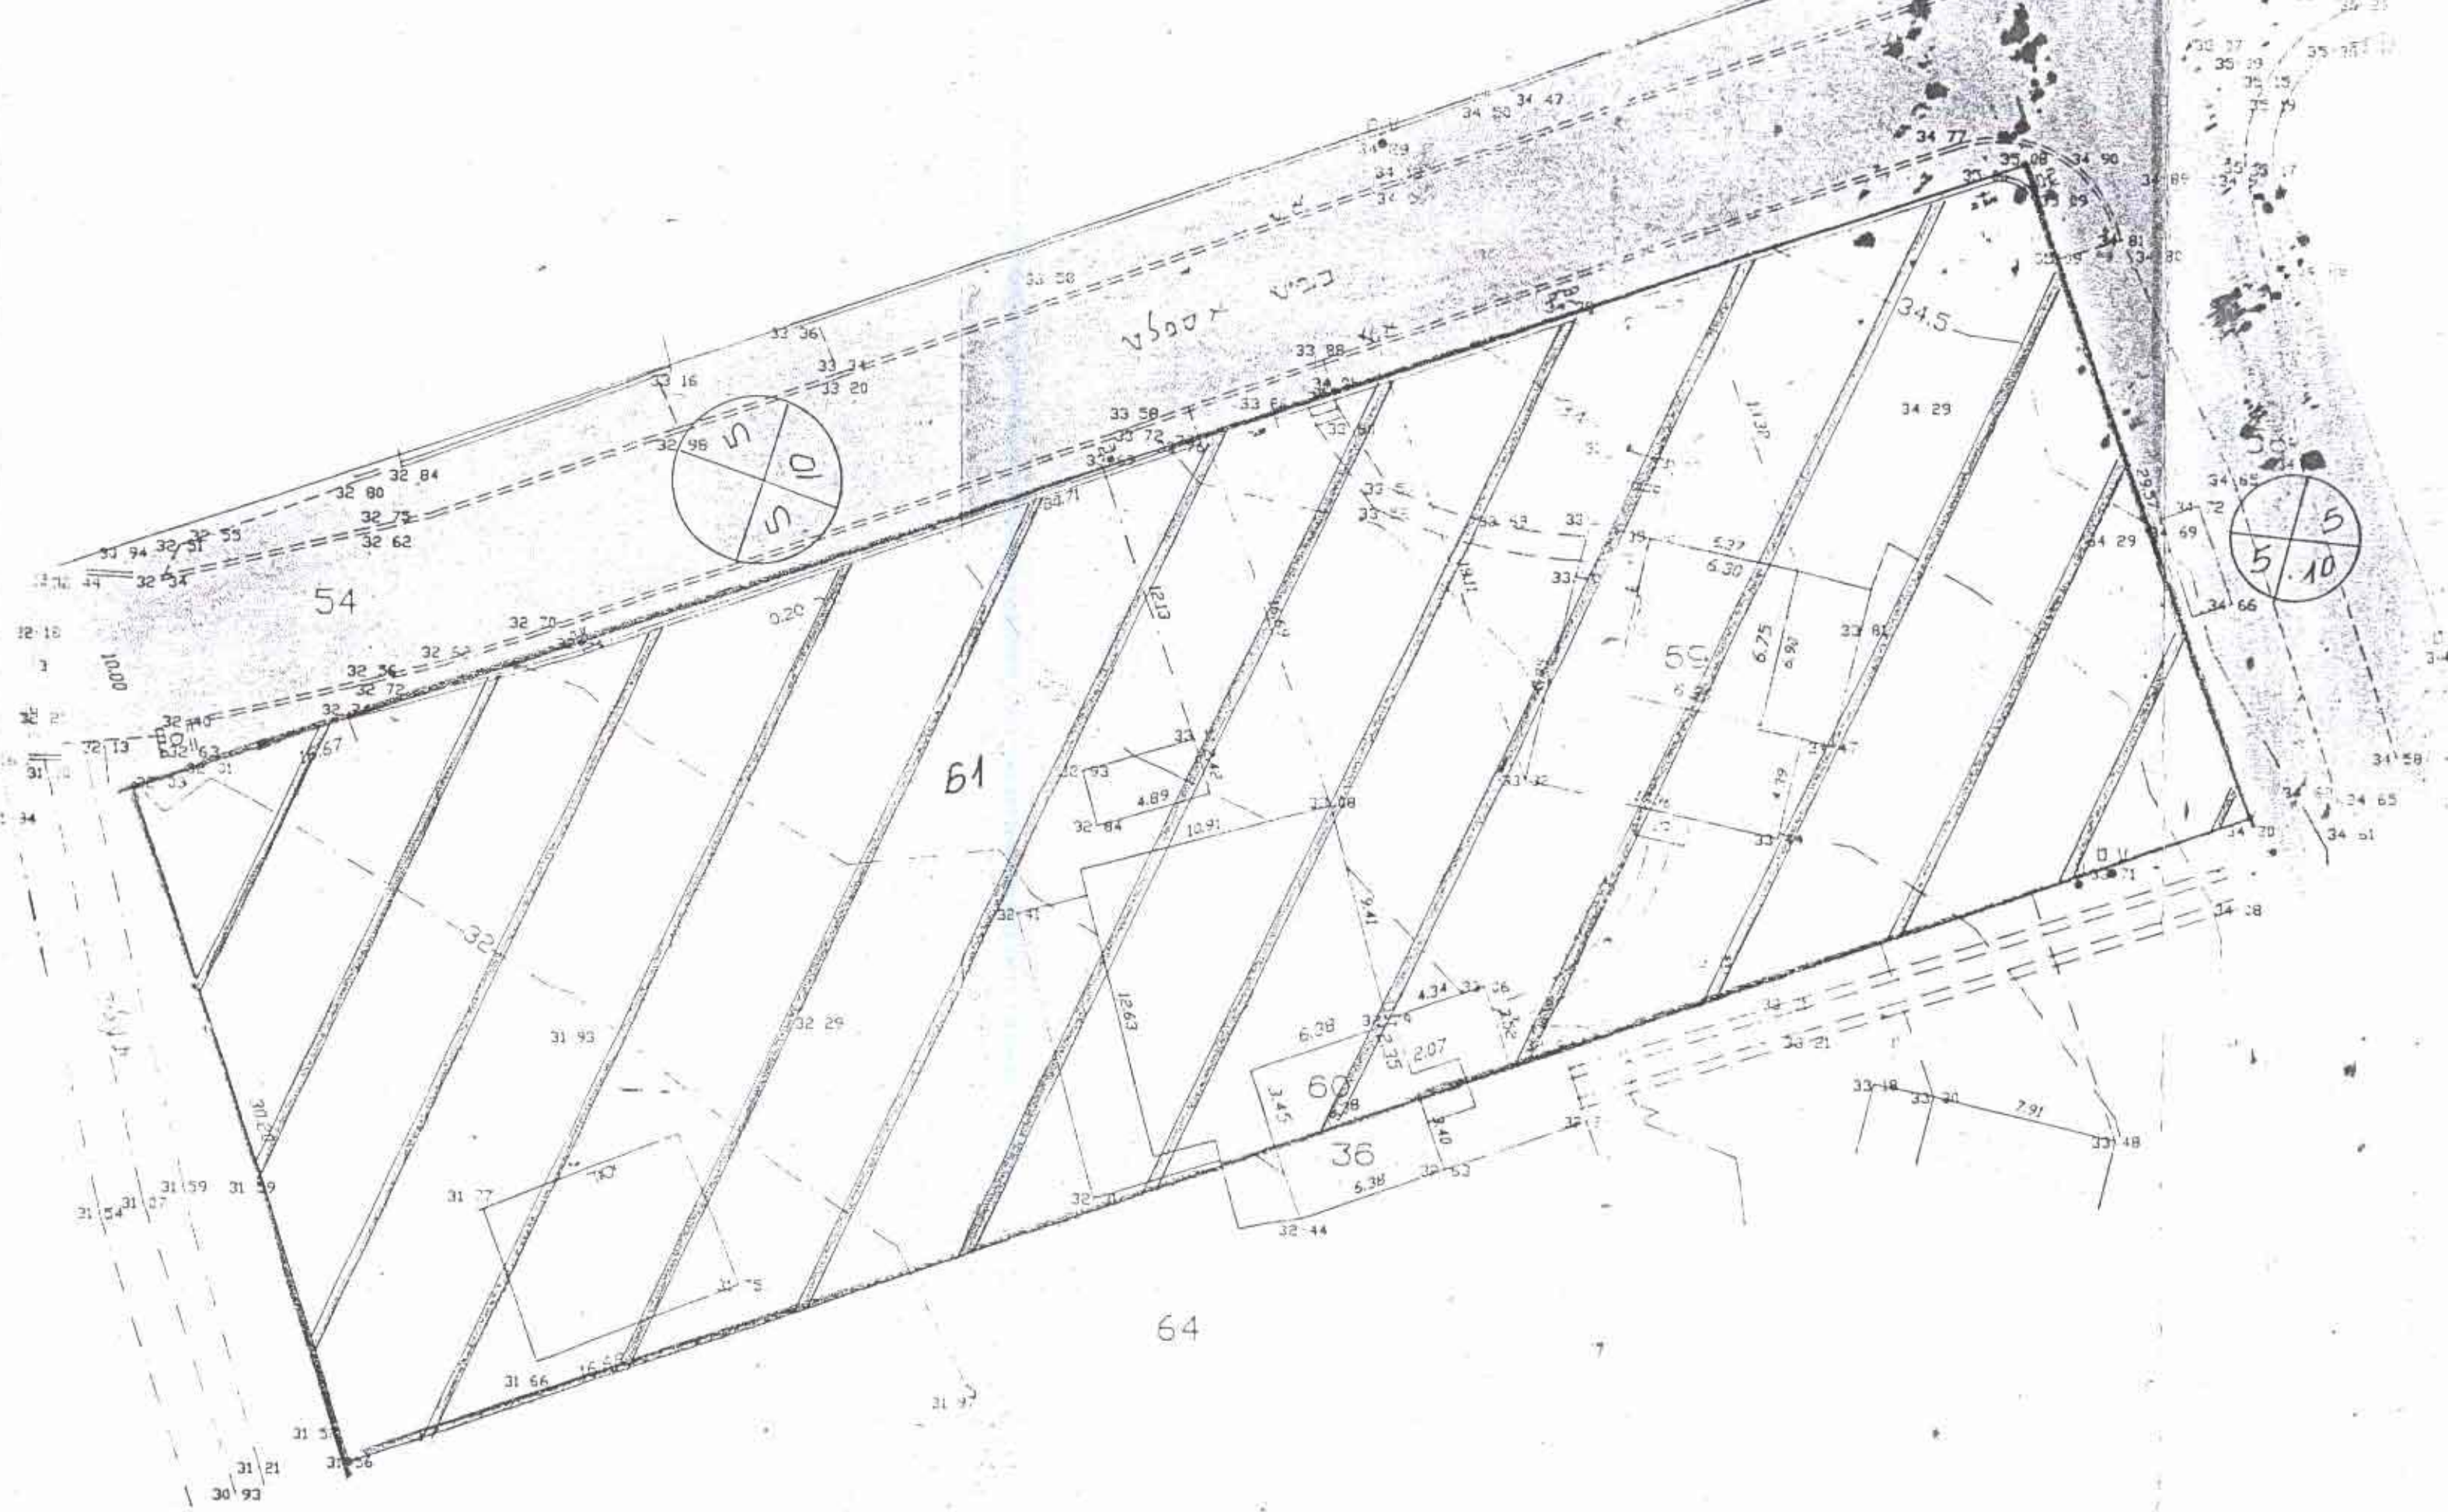

מזג ק"מ 1:250