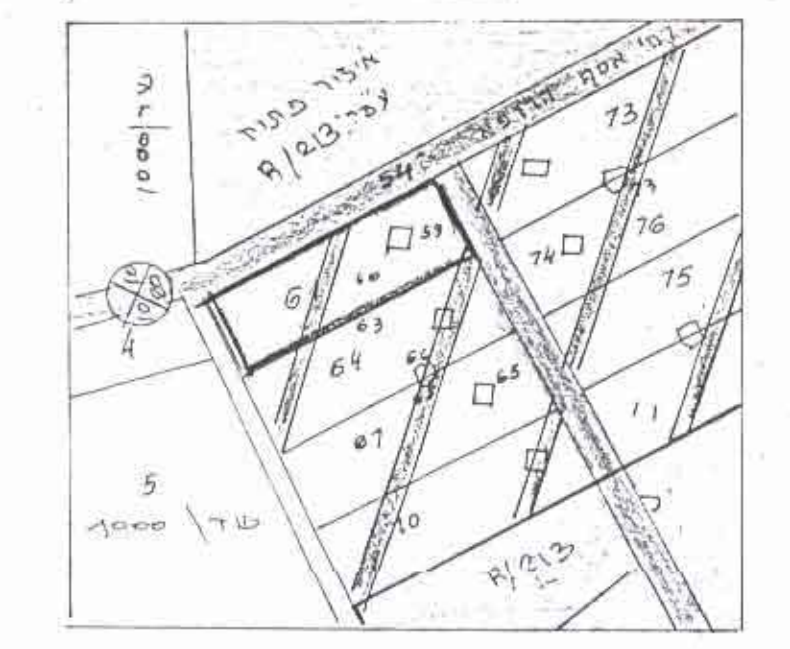

שטח התכנית: 2534 מ"ר
בעל הקרקע: מ.מ.י.
יזום התכנית: הועדה המקומית לתכנון בניה דרום השרון + ננסל זלמן

ב. ולדמן מהנדסים בע"מ

משרד המניין מחוז המרכז
חוק התכנון והבניה תשנ"ה-1995
אישור תכנית מס' 143/96
תוכן התכנון והבניה תשנ"ה-1995
הועדה המקומית לתכנון ובניה דרום השרון
תכנית מס' שד/143
המועצה להקצת ביטויי מס' 3195
מיום 9.10.96
יושב ראש הוועדה

מקור: סעיף 1108 (א) חוק

- אזור מגורים
- אזור מגורים משק עדר
- דרך קיימת
- גבול התכנית
- להריסה

תאריך: 1996
חתימת היזום: [חתימה]
חתימת המתווה: [חתימה]

תרשים הישוב באזור 1:20000

תרשים מוקטן הישוב 1:25000

תרשים סביבה והמוגדש 1:2500

מזג ק"מ 1:250

מזג 1:250

לוח שטחים

השטחים	מספרי החלקות	
	סופיים	ארניים
לפי תב"ע או תש"צ	60	61/1
בדונמים	0.024	0.500
	2.467	1.367
	0.043	

תכנית מבוססת על מפת מודד 541 מאס 10.4.95

אורי ירון
מאד"ט ויזום תכנון
משרד המניין מחוז המרכז-רמת
מס' 09-405567