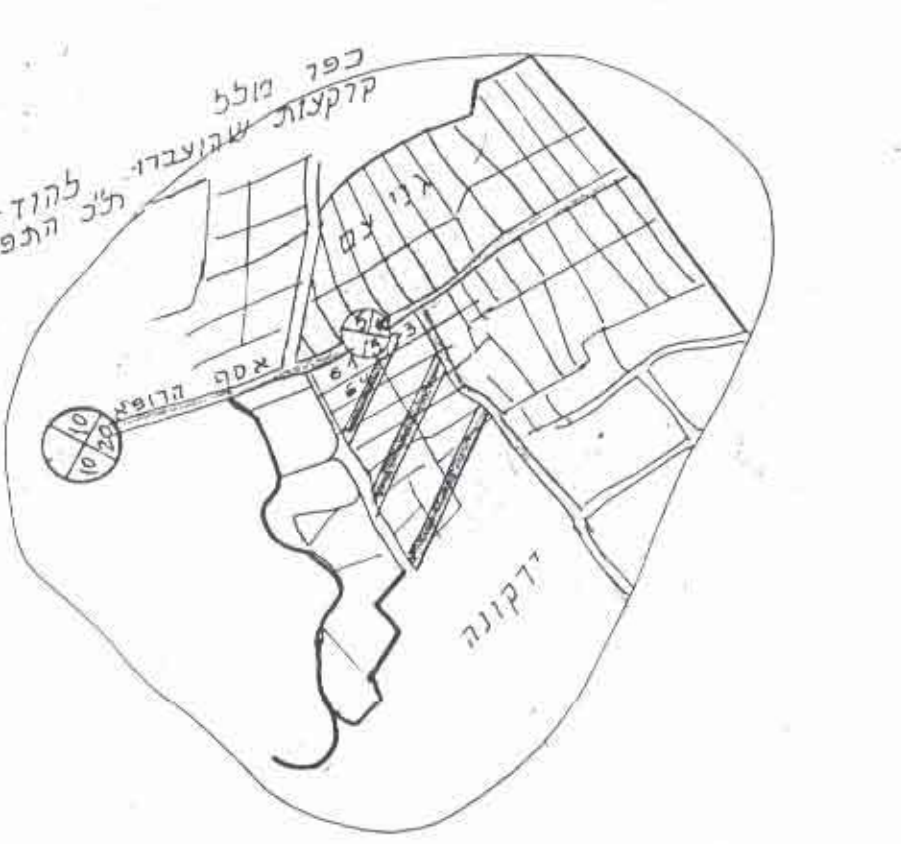

פרק 173
0218
עמ' 1
64 1430

מרחב תכנון מקומי "דרום השרון".

תכנית מתאר מפורטת: שד/143
שינוי לתכנית מתאר מפורטת: שד/1000

משרד המניין
מחוז המרכז-רמת
9-9-1996
נתקבל

מחוז: המרכז
נפה: פתח תקוה
מקום: גני עמ
גוש: 6449
חלקה: 61

שטח התכנית: 2534 מ"ר
בעל הקרקע: מ.מ.י.
יזום התכנית: הועדה המקומית לתכנון בניה דרום השרון + ננסל זלמן

ב. ולדמן מהנדסים בע"מ

משרד המניין מחוז המרכז
חוק התכנון והבניה תשנ"ה-1995
אישור תכנית מס' 143/96
תוכן התכנון והבניה תשנ"ה-1995
הועדה המקומית לתכנון ובניה דרום השרון
תכנית מס' שד/143
המועצה להקצת ביטויי מס' 3195
מיום 9.10.96
יושב ראש הוועדה

מקור: סעיף 1108 (א) חוק

- אזור מגורים
- אזור מגורים משק עדר
- דרך קיימת
- גבול התכנית
- להריסה

תאריך: 1996
חתימת היזום: [חתימה]
חתימת המתווה: [חתימה]

תרשים הישוב באזור 1:20000

תרשים מוקטן הישוב 1:25000

תרשים סביבה והמוגדש 1:2500

מזג ק"מ 1:250

מזג 1:250

לוח שטחים

השטחים	מספרי החלקות	
	סופיים	ארניים
לפי תב"ע או תש"צ	60	61/1
בדונמים	0.024	0.500
	2.467	1.367
	0.043	

תכנית מבוססת על מפת מודד 541 מאס 10.4.95

אורי ירון
מאד"ט ויזום תכנון
משרד המניין מחוז המרכז-רמת
מס' 09-405567