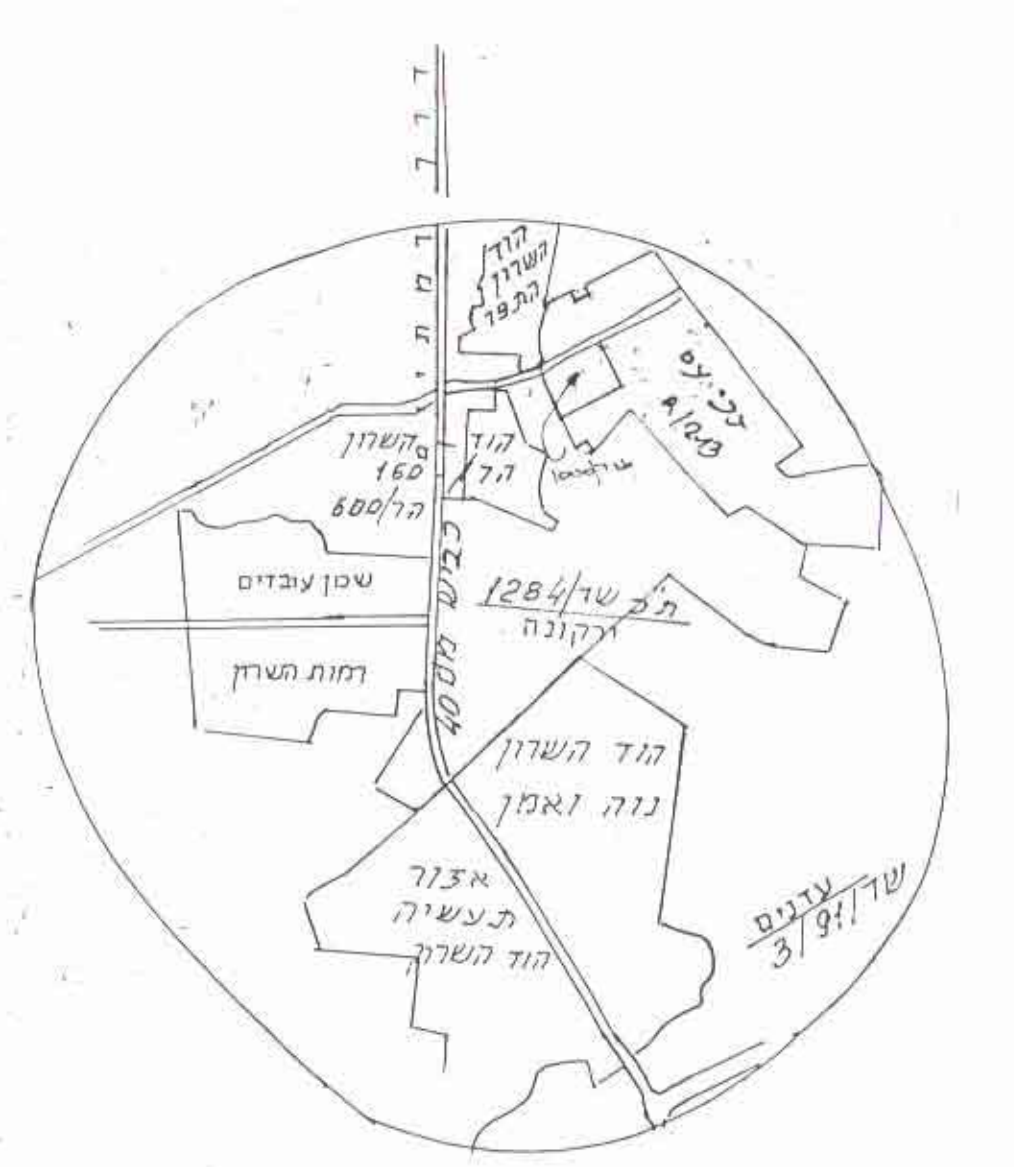

פרק 173
0218
עמ' 1
64 1430

מרחב תכנון מקומי "דרום השרון".

תכנית מתאר מפורטת: שד/143
שינוי לתכנית מתאר מפורטת: שד/1000

משרד המניין
מחוז המרכז-רמת
9-9-1996
נתקבל

מחוז: המרכז
נפה: פתח תקוה
מקום: גני עמ
גוש: 6449
חלקה: 61

שטח התכנית: 2534 מ"ר
בעל הקרקע: מ.מ.י.
יזום התכנית: הועדה המקומית לתכנון בניה דרום השרון + ננסל זלמן

ב. ולדמן מהנדסים בע"מ

משרד המניין מחוז המרכז
חוק התכנון והבניה תשנ"ה-1995
אישור תכנית מס' 143/96
תוכן התכנון והבניה תשנ"ה-1995
הועדה המקומית לתכנון ובניה דרום השרון
תכנית מס' שד/143
המועצה להקצת ביטויי מס' 3195
מיום 9.10.96
יושב ראש הוועדה

מקור: סעיף 1108 (א) חוק

- אזור מגורים
- אזור מגורים משק עדר
- דרך קיימת
- גבול התכנית
- להריסה

תאריך: 1996
חתימת היזום: [חתימה]
חתימת המתווה: [חתימה]

תרשים הישוב באזור 1:20000

תרשים מוקטן הישוב 1:25000

תרשים סביבה והמוגדש 1:2500