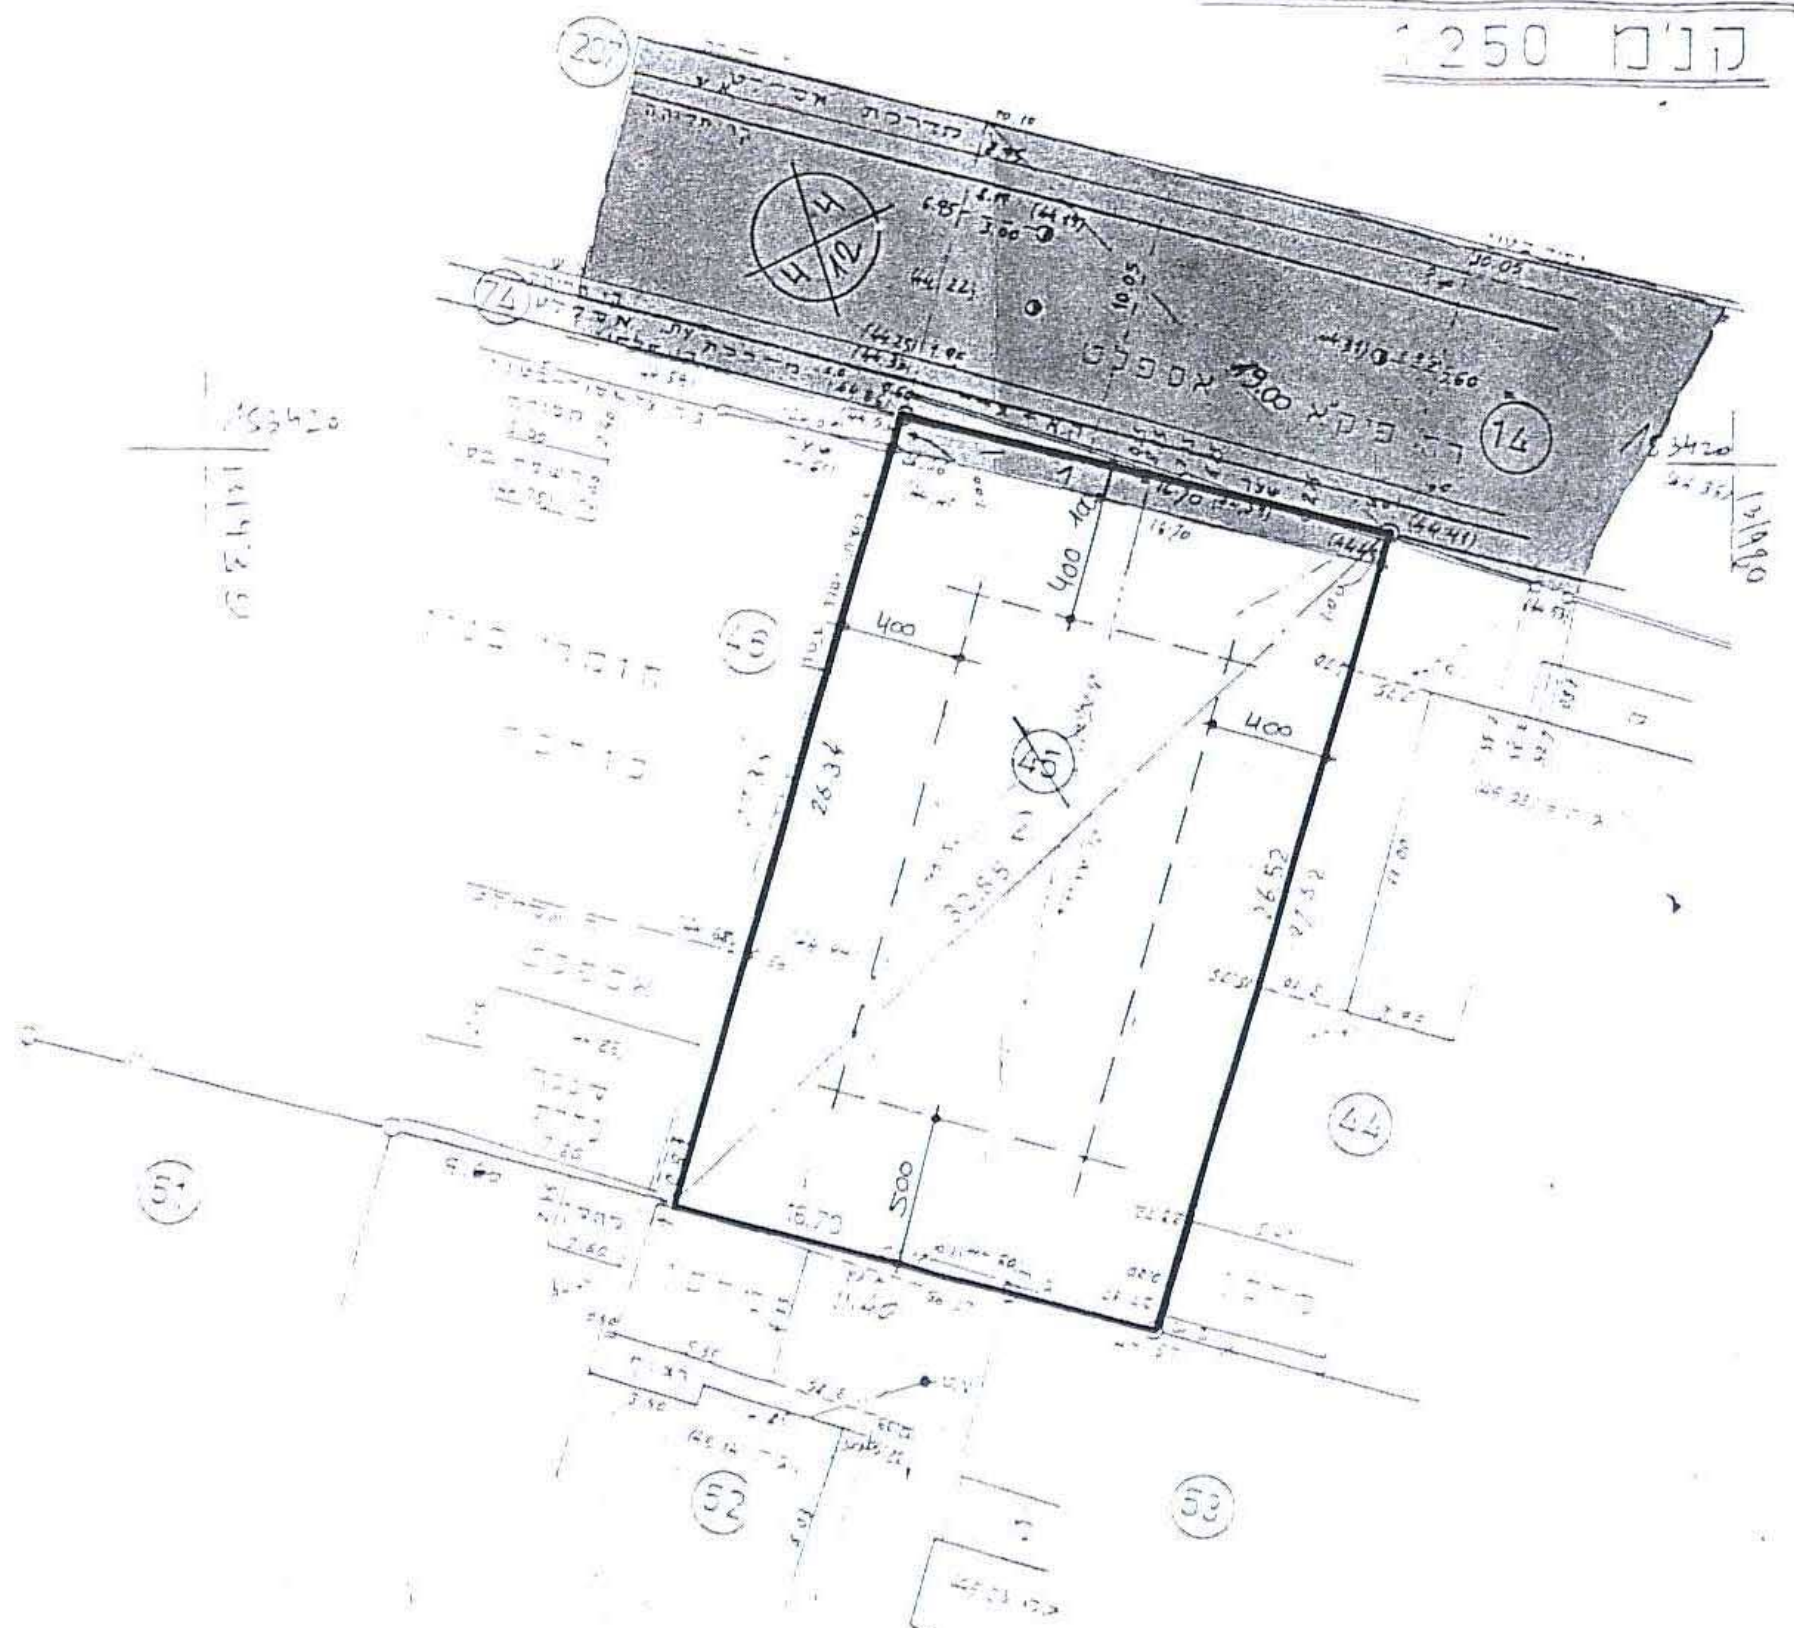

מספר תכנית 24/114/מק/רצ
מספר תכנית 114/3/רצ
מספר תכנית 1/1/רצ

- מחוז : המרכז
- נפה : רחובות
- עיר : ראשון לציון
- גוש : 3939
- חלקה : 45
- שטח התכנית : 0.457 דונם
- בעלי התכנית : ברוריה אור-שחר
- יוזם התכנית : ברוריה אור-שחר
- עורך התכנית : שמואל בן שחר - "אנר" אדריכלות

שטחי השירות כוללים:
מרחב מוגן דירת, מתקנים ומערכת טכנית, מחסנים, מבואות, חדר מדרגות, חדר מכונות וקצת עמודים

חתימת בעלי הקרקע
חתימת יוזם התכנית
חתימת עורך התכנית

- מקרא
- גבול התכנית
 - אזור מגורים ג'
 - אזור מגורים ג' מיוחד
 - דרך נקימת
 - בנין מוצע
 - ש.צ.פ.
 - מס. כביש
 - קו בנין
 - רוחב הכביש

תרשים סביבה
ק.מ. 1:1250

חתך עקרוני
ק.מ. 1:250

מפה טופוגרפית
ק.מ. 1:250

ראשון לציון
גוש : 3939
חלקה : 45
שטח : 0.457 ד.מ.
הוכן עיבוד : גב ברוריה אור-שחר

מצב קיים
לפ.ד.צ. 3/444

מפה טופוגרפית
ק.מ. 1:250

מצב מוצע