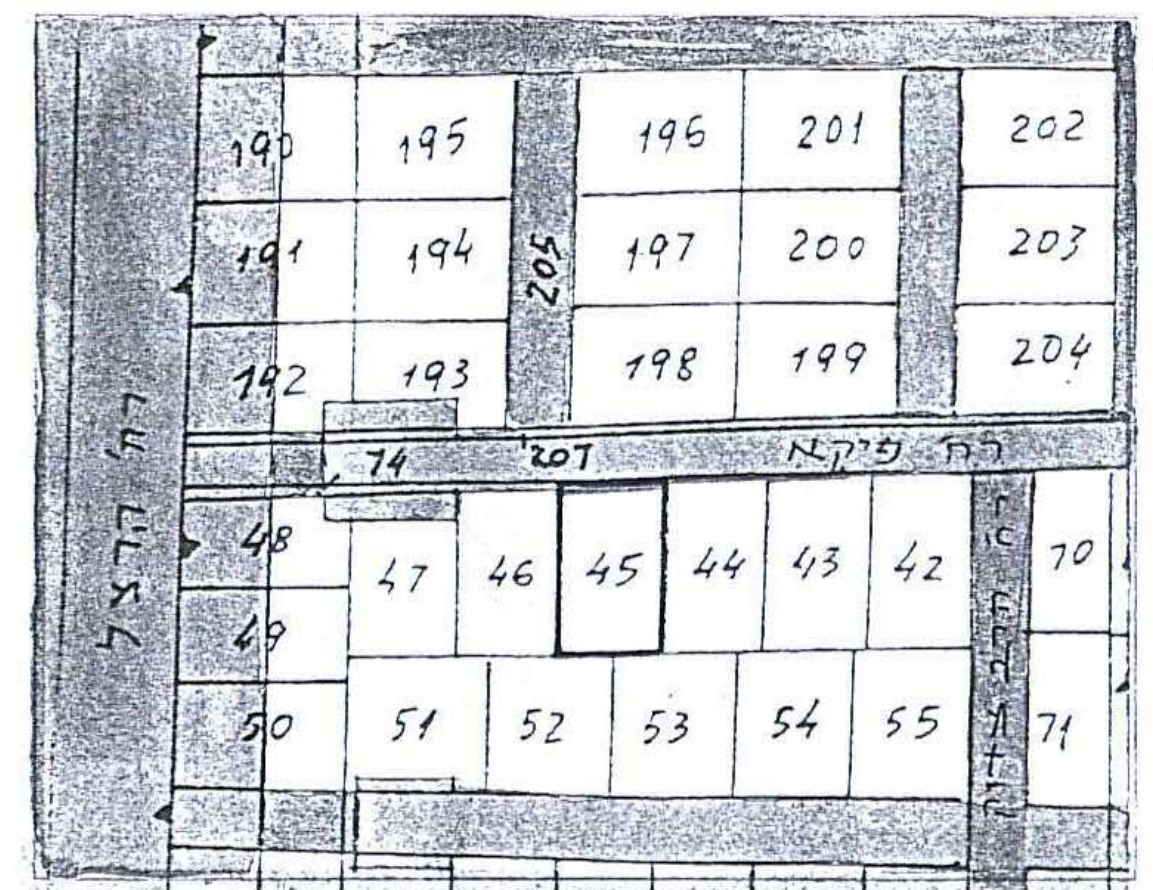

מספר תכנית 24/114/מק/רצ
מספר תכנית 114/3/רצ
מספר תכנית 1/1/רצ

- מחוז : המרכז
- נפה : רחובות
- עיר : ראשון לציון
- גוש : 3939
- חלקה : 45
- שטח התכנית : 0.457 דונם
- בעלי התכנית : ברוריה אור-שחר
- יוזם התכנית : ברוריה אור-שחר
- עורך התכנית : שמואל בן שחר - "אנר" אדריכלות

טבלת שטחים

מס' חלקה ומנת	ייעוד	שטח החלקה (במ"ר)	שטח החלקה (% ב)
1	הקעה לרחוב התוך מגורים ג'	17	3.7
2	מגורים ג'	440	96.3
45	שטח התכנית	457	100

טבלת זכויות בניה מבוקשת

קניין	צדד	קדמ	אחור	מס' קניין	מס' קניין	מס' קניין	מס' קניין	מס' קניין	מס' קניין	מס' קניין	מס' קניין	מס' קניין
מצב קיים	4	5	4	4	5	4	4	5	4	4	5	4
מצב מוצע	3.5	5	4	3.5	5	4	3.5	5	4	3.5	5	4

תרשים סביבה
ק.מ. 1:1250

חתך עקרוני
ק.מ. 1:250

מפה טופוגרפית
ק.מ. 1:250

ראשון לציון
גוש : 3939
חלקה : 45
שטח : 0.457 ד.מ.
הוכן עיבוד : גב ברוריה אור-שחר

מצב קיים
לפ.ד.צ. 3/444

מפה טופוגרפית
ק.מ. 1:250

מצב מוצע