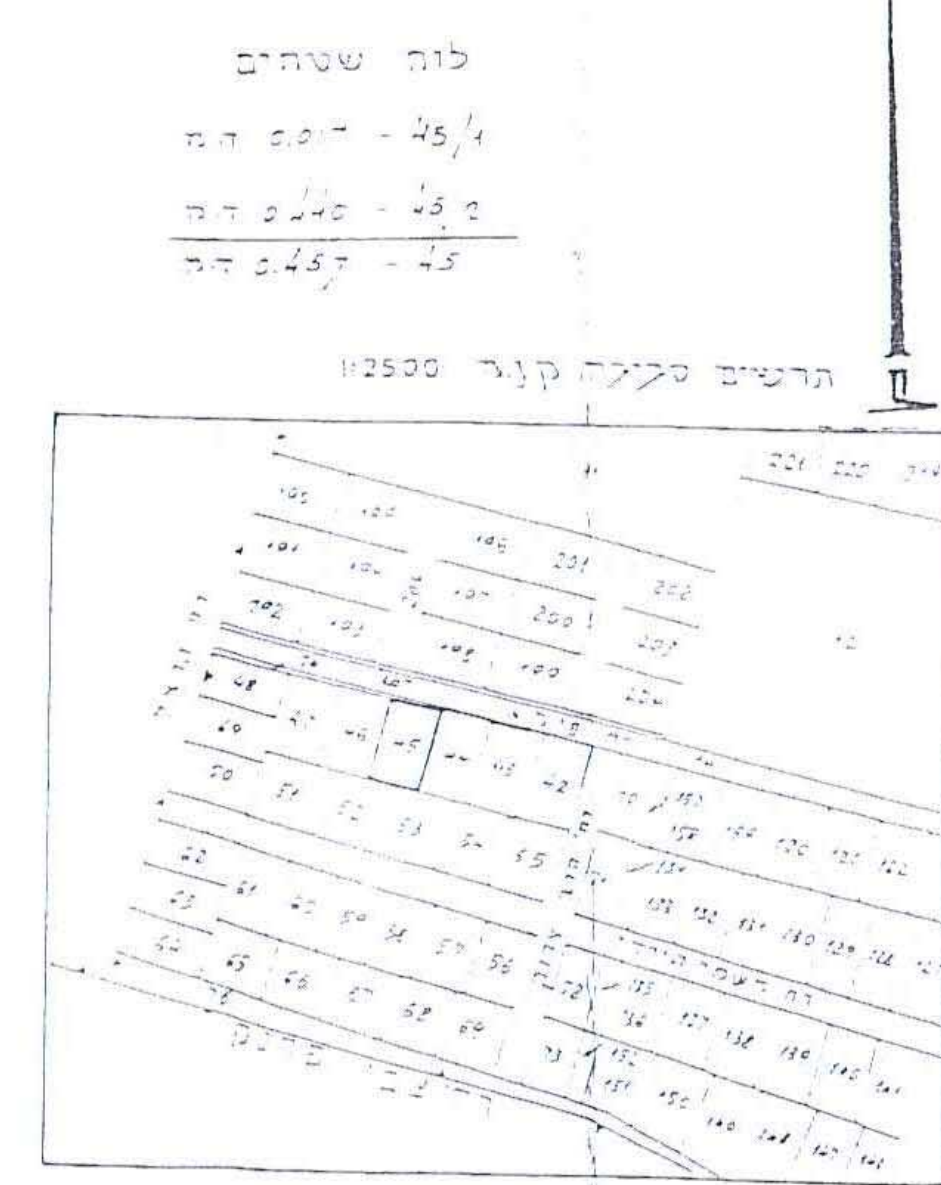

מספר תכנית 24/114/מק/רצ
מספר תכנית 114/3/רצ
מספר תכנית 1/1/רצ

- מחוז : המרכז
- נפה : רחובות
- עיר : ראשון לציון
- גוש : 3939
- חלקה : 45
- שטח התכנית : 0.457 דונם
- בעלי התכנית : ברוריה אור-שחר
- יוזם התכנית : ברוריה אור-שחר
- עורך התכנית : שמואל בן שחר - "אנר" אדריכלות

שטחי השירות כוללים:
מרחב מוגן דירת, מתקנים ומערכת טכנית, מחסנים, מבואות, חדר מדרגות, חדר מכונות וקצת עמודים

חתימת בעלי הקרקע
חתימת יוזם התכנית
חתימת עורך התכנית

- מקרא
- גבול התכנית
 - אזור מגורים ג'
 - אזור מגורים ג' מיוחד
 - דרך נקימת
 - בנין מוצע
 - ש.צ.פ.
 - מס. כביש
 - קו בנין
 - רוחב הכביש

תרשים סביבה
ק.מ. 1:1250

חתך עקרוני
ק.מ. 1:250

מפה טופוגרפית
ק.מ. 1:250

ראשון לציון
גוש : 3939
חלקה : 45
שטח : 0.457 ד.מ.
הוכן עיבוד : גב ברוריה אור-שחר

מצב קיים
לפ.ד.צ. 3/444

מפה טופוגרפית
ק.מ. 1:250

מצב מוצע