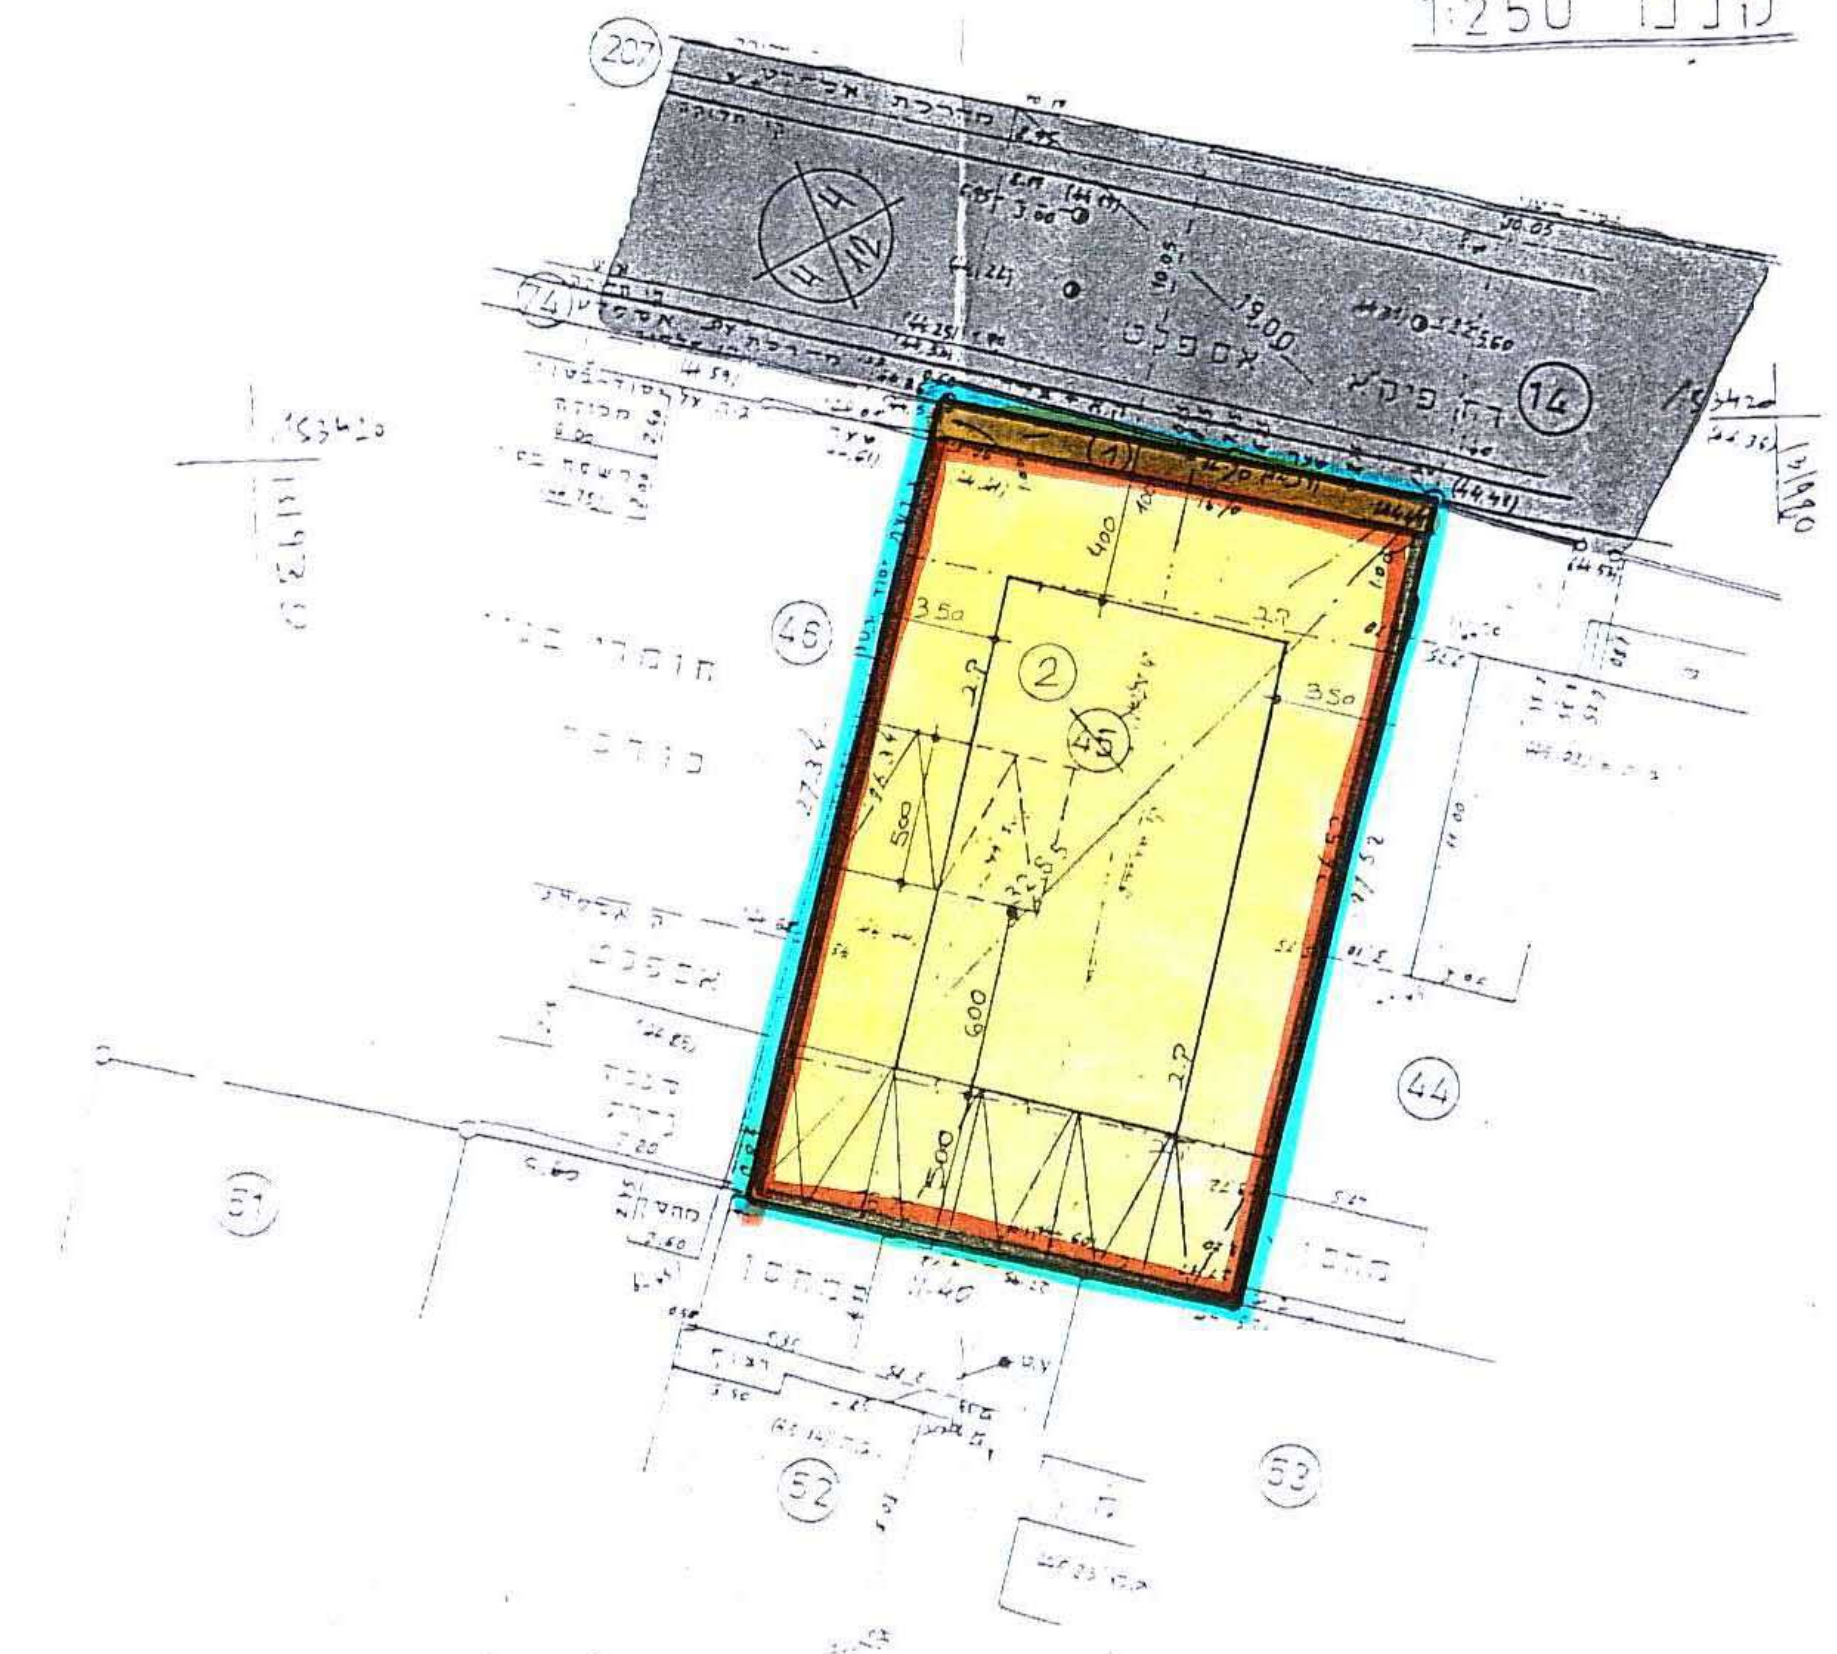

מספר תכנית 24/114/מק/רצ
מספר תכנית 114/3/רצ
מספר תכנית 1/1/רצ

- מחוז : המרכז
- נפה : רחובות
- עיר : ראשון לציון
- גוש : 3939
- חלקה : 45
- שטח התכנית : 0.457 דונם
- בעלי התכנית : ברוריה אור-שחר
- יוזם התכנית : ברוריה אור-שחר
- עורך התכנית : שמואל בן שחר - "אנר" אדריכלות

שטחי השירות כוללים:
מרחב מוגן דירת, מתקנים ומערכת טכנית, מחסנים, מבואות, חדר מדרגות, חדר מכונות וקצת עמודים

חתימת בעלי הקרקע
חתימת יוזם התכנית
חתימת עורך התכנית

- מקרא
- גבול התכנית
 - אזור מגורים ג'
 - אזור מגורים ג' מיוחד
 - דרך נקימת
 - בנין מוצע
 - ש.צ.פ.
 - מס. כביש
 - קו בנין
 - רוחב הכביש

תרשים סביבה
ק.מ. 1:1250

חתך עקרוני
ק.מ. 1:250

מפה טופוגרפית
ק.מ. 1:250

ראשון לציון
גוש : 3939
חלקה : 45
שטח : 0.457 ד.מ.
הוכן עיבוד : גב ברוריה אור-שחר

מצב קיים
לפ.ד.צ. 3/444

מפה טופוגרפית
ק.מ. 1:250

מצב מוצע