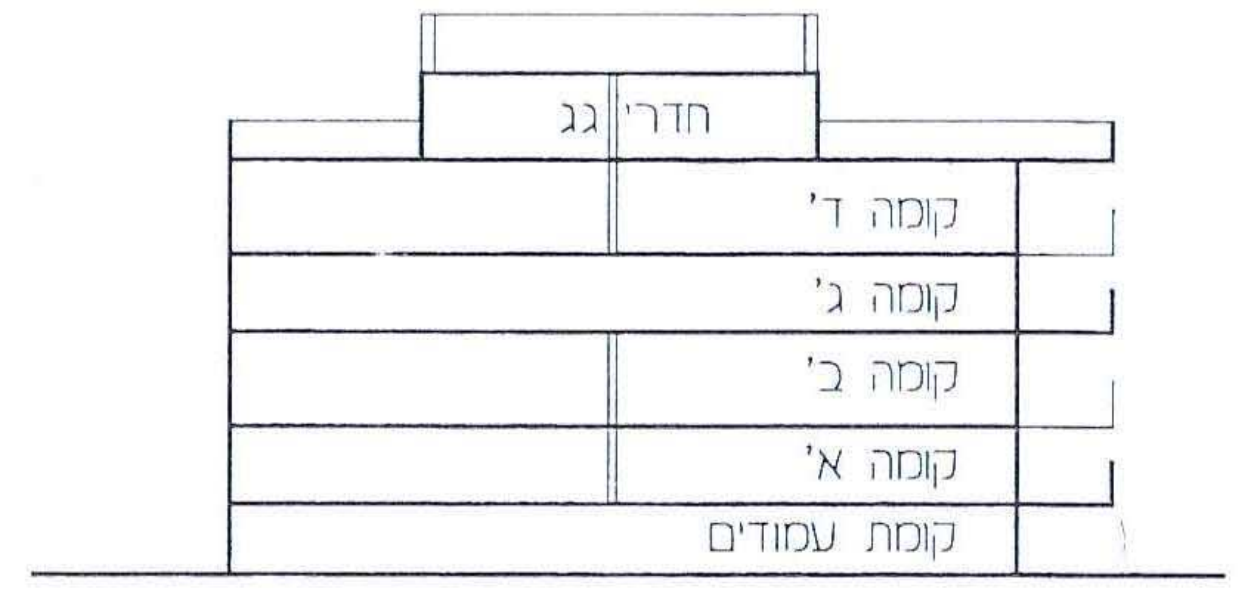

חתך עקרוני
ק.מ. 1:250