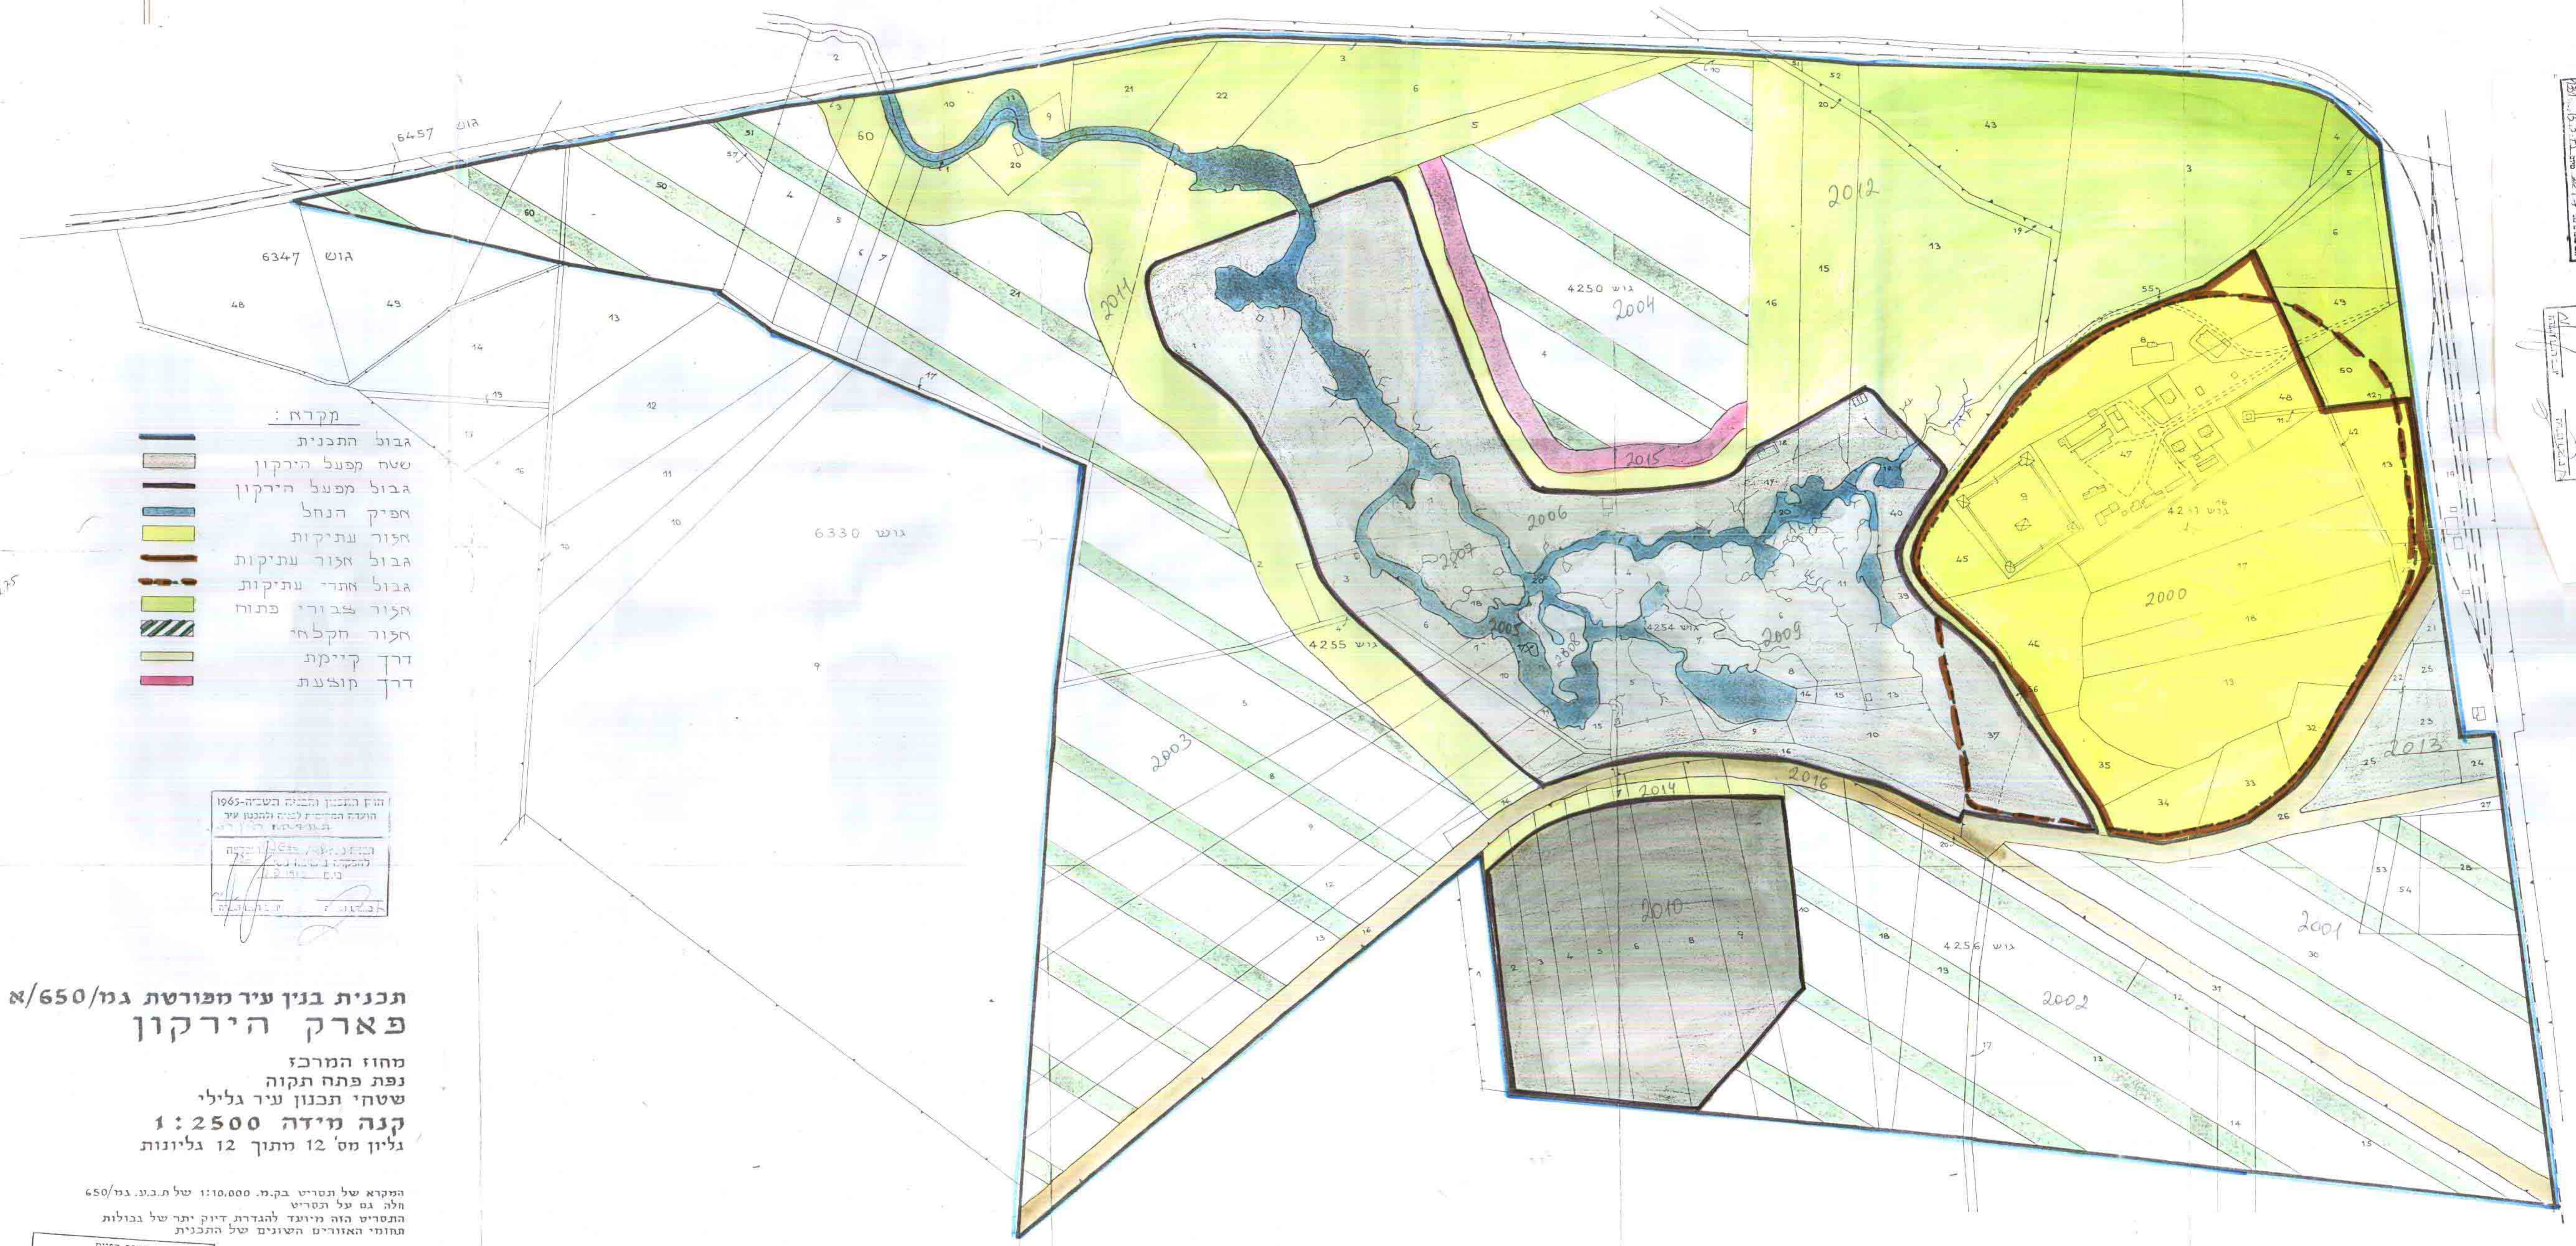

**תכנית בנין עיר מפורטת גמ/650/א  
פארק הירקון**

מחוז המרכז  
נפת פתח תקוה  
שטחי תכנון עיר גילי  
**קנה מידה 1:2500**  
גליון מס' 12 מתוך 12 גליונות

המקרא של תשריט בק.מ. 1:10,000 של ת.ב.ג. 650/א  
חלה גם על תשריט  
התשריט הזה מיועד להגדרת דיוק יתר של גבולות  
תחומי האזורים השונים של התכנית

צ"י א"ח

- מקרא:**
- גבול התכנית
  - שטח מפעל הירקון
  - גבול מפעל הירקון
  - אפיק הנחל
  - אזור עתיקות
  - גבול אזור עתיקות
  - גבול אזור עתיקות
  - אזור אזור פתוח
  - אזור חקלאי
  - דרך קיימת
  - דרך מוצעת

חוק התכנון והבניה תשכ"ה-1965  
הודעה מס' 1017 לביטול ולתכנון עיר  
ת.ב.ג. 650/א

**תכנית בנין עיר מפורטת גמ/650/א  
פארק הירקון**

מחוז המרכז  
נפת פתח תקוה  
שטחי תכנון עיר גילי  
**קנה מידה 1:2500**  
גליון מס' 12 מתוך 12 גליונות

המקרא של תשריט בק.מ. 1:10,000 של ת.ב.ג. 650/א  
חלה גם על תשריט  
התשריט הזה מיועד להגדרת דיוק יתר של גבולות  
תחומי האזורים השונים של התכנית

מסדר המסמכים  
חוק התכנון והבניה תשכ"ה-1965

מס' 650/א  
מס' 12  
מס' 12