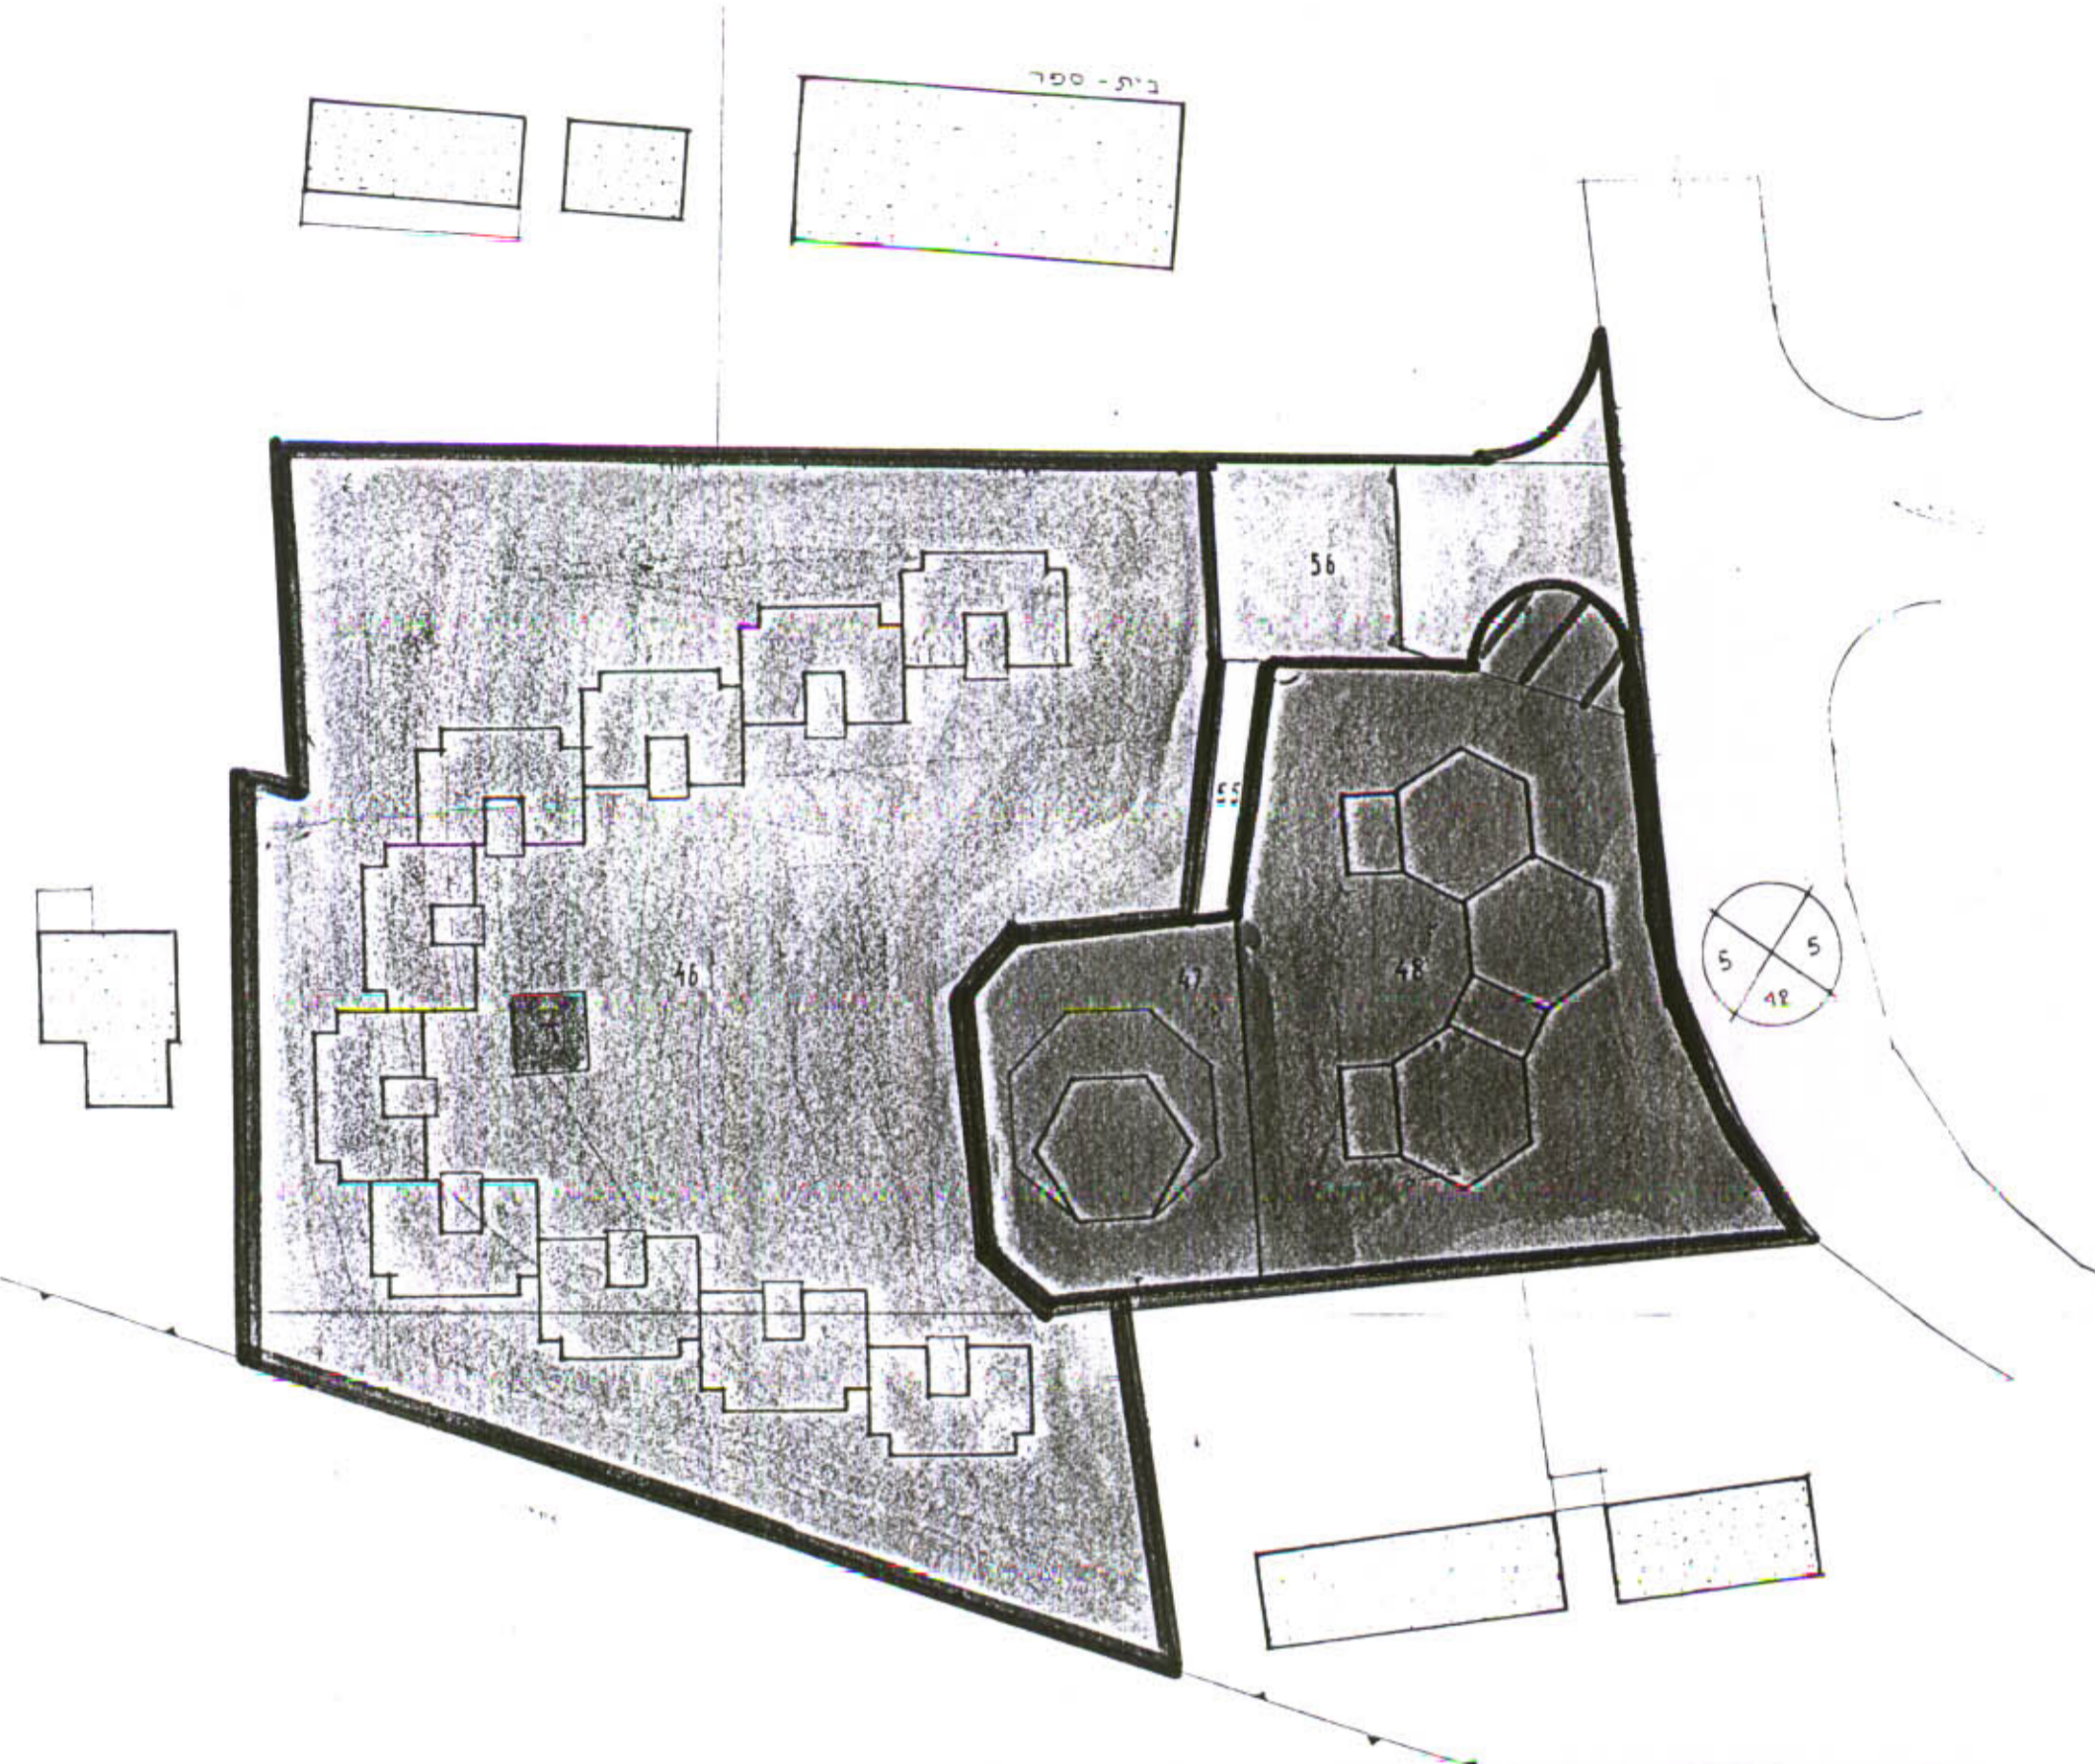

מרחב תכנון מקומי ראשון לציון
תשרלט מצורף לתכנית מפורטת מס' רצ/17/132/1
שינוי לתכנית מפורטת מס' רצ/17/132

ועדה מרחבית לתכנון ראשון-לציון
מס' תשרלט מס' רצ/17/132/1
מס' תשרלט מס' רצ/17/132/1
מס' תשרלט מס' רצ/17/132/1

- מקרא
- גבול תכנית מפורטת
 - גבול גוש
 - גבול מגרש ומספרו
 - גבול מגרש לניטול
 - אזור מגורים א'
 - אזור מגורים א'-1
 - שטח לבניית ציבור
 - שביל
 - דרך קיימת או מאושרת
 - דרך מאופצת
 - דרך לניטול
 - מספר הדרך
 - קו בנין מינהליים
 - רוחב הדרך
 - בית קיים
 - צריף להריסה

ענלת שטחים

האזור	מחצב קיים		מחצב מוצע		%
	מספר מגרש	שטח (דונם)	מספר מגרש	שטח (דונם)	
מגורים א'	-	-	1-8	3.220	54.3
מגורים א'-1	46	3.936	-	-	-
שטח לבניית ציבור	47	1.625	15	1.290	21.7
שביל	55	0.049	16	0.080	1.3
דרך	56	0.327	47	1.347	22.7
סה"כ		5.937		5.937	100%

ענלת יחיד

מס' מגרש	יעוד	מחצב קיים		מחצב מוצע
		מס' קומות	מס' יחיד	
8, 3-1	מגורים א'	-	-	1 או קוטג'
46	מגורים א'-1	2-3	40-60	-
12	סה"כ		40-60	

חתימת היוזם :

חתימת המתכנן :

חתימת בעל הקרקע :

תאריך : 12.5.91

יבין - פריאון
אדריכלות ומתכנון קהילה וטריטוריה
רח' גוריון 44, תל אביב
טל. 233034