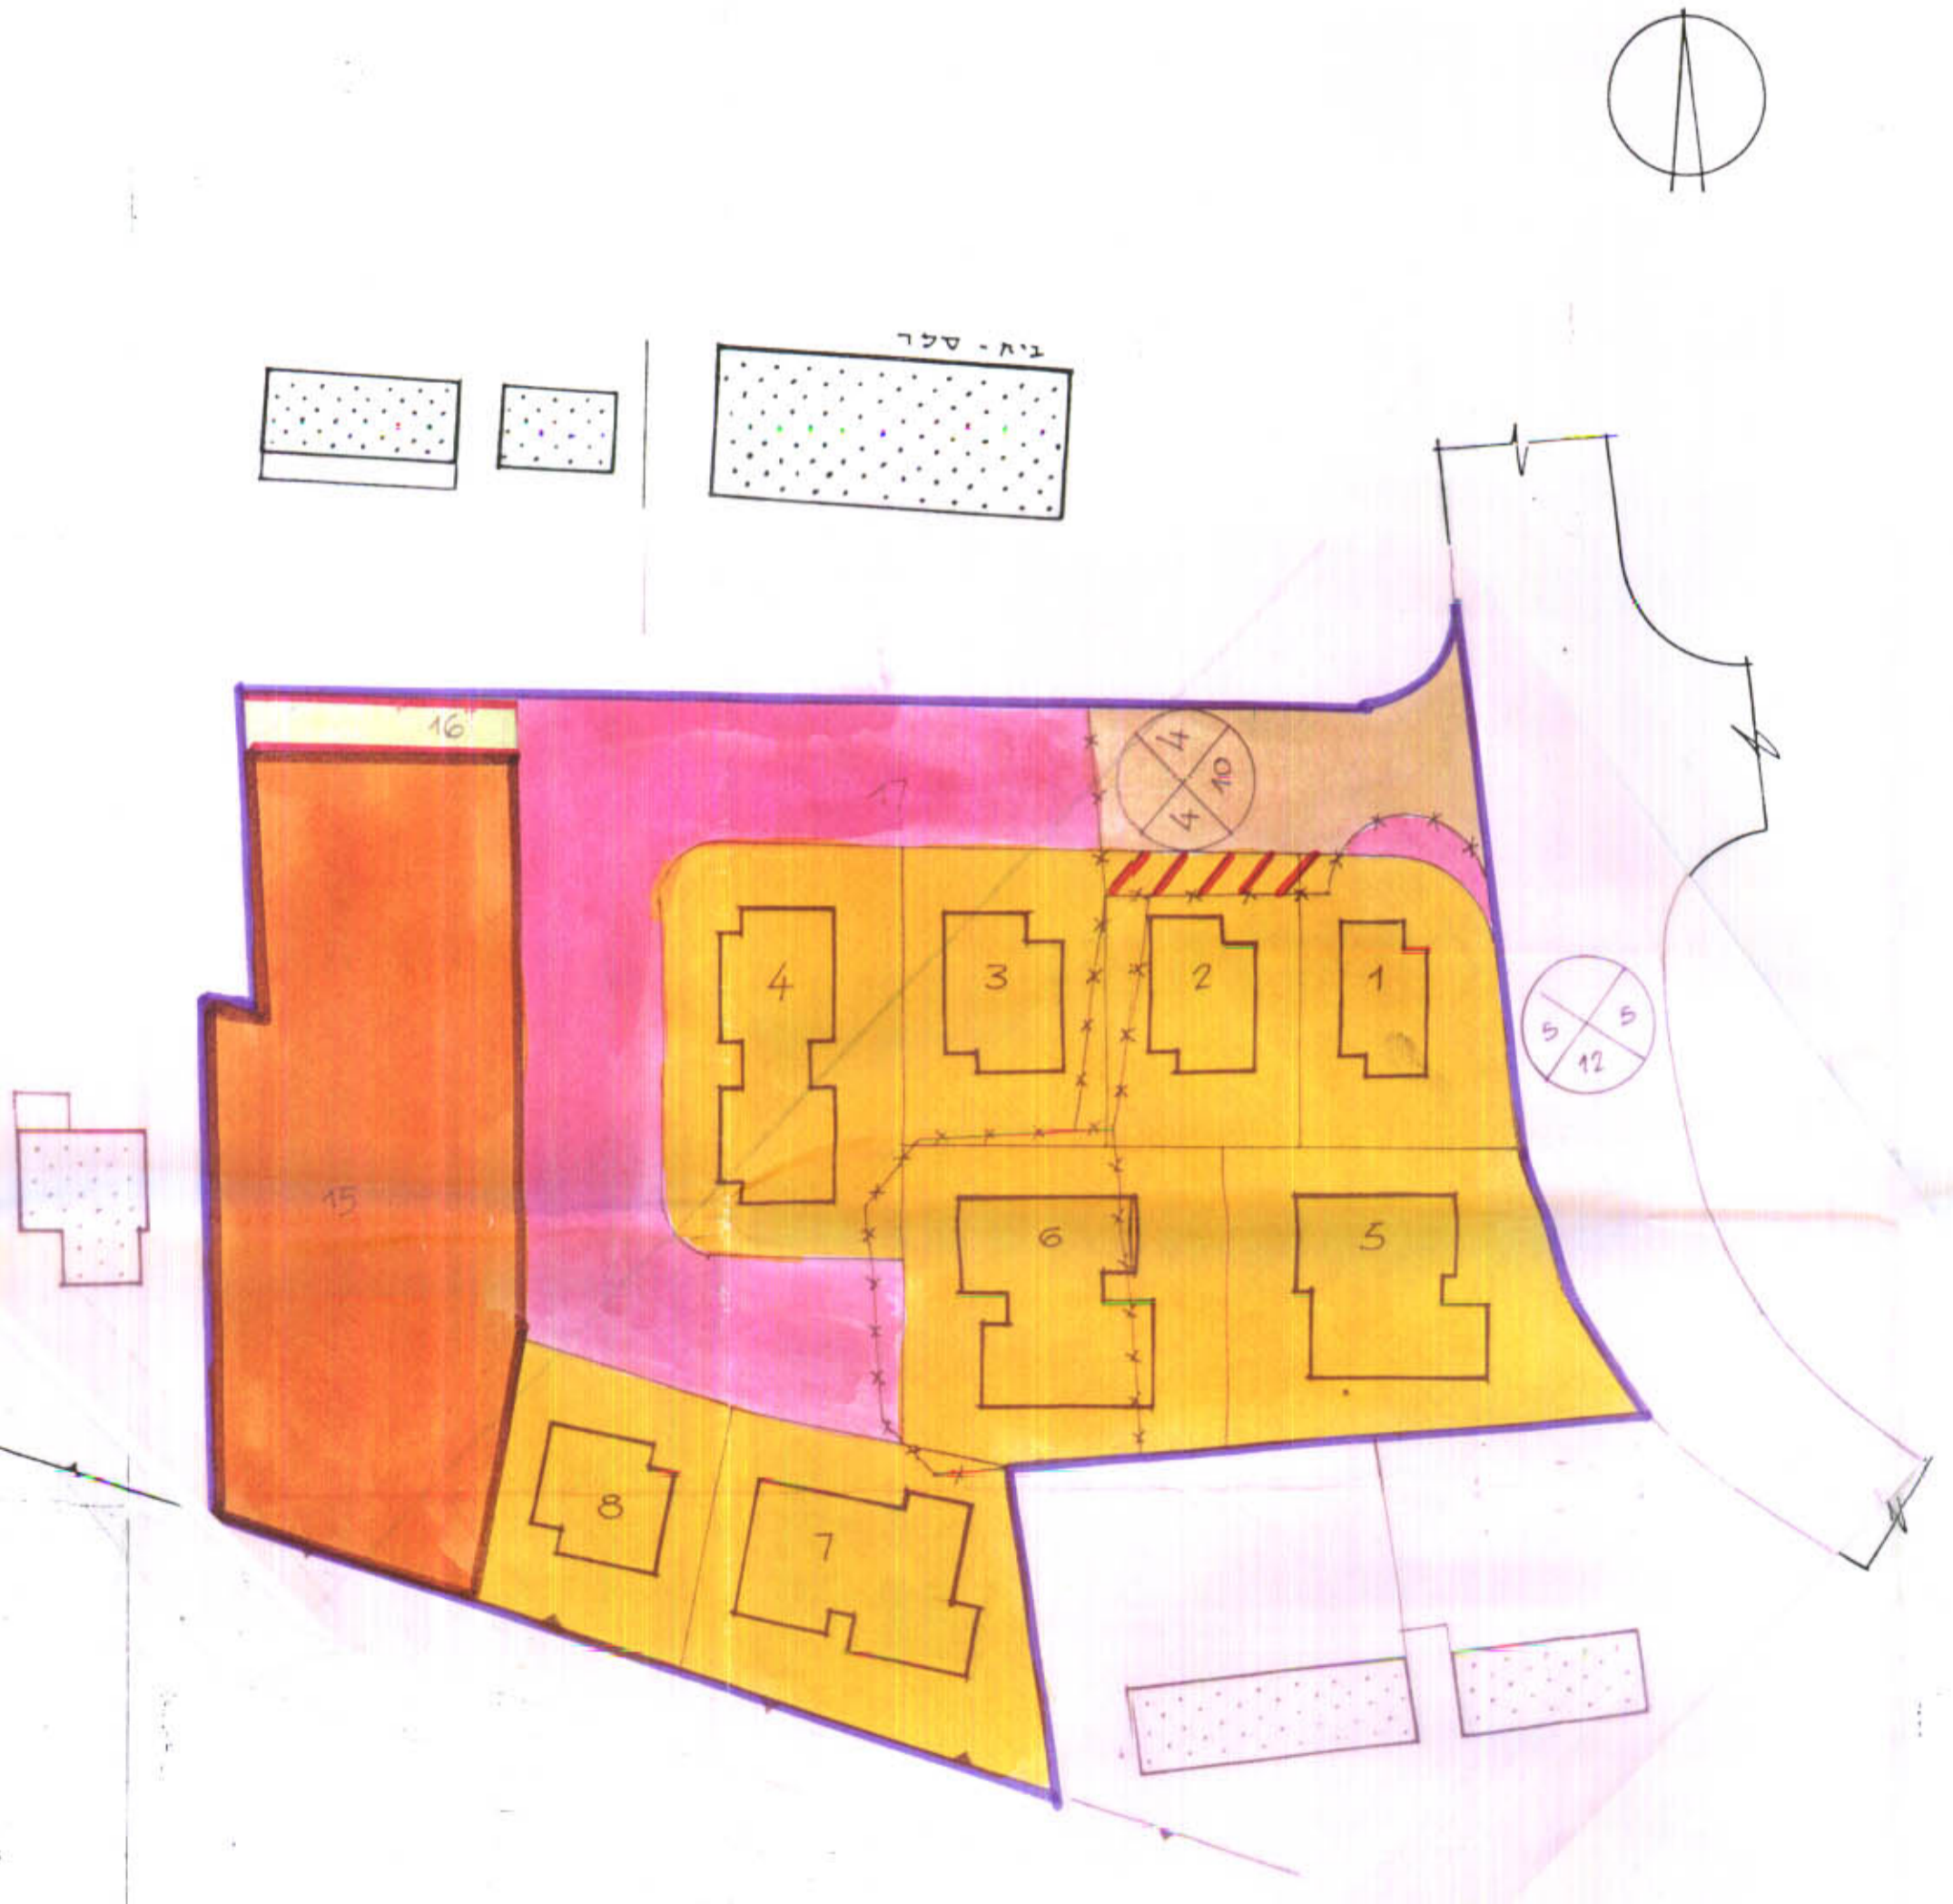

מרחב תכנון מקומי ראשון לציון
תשרלט מצורף לתכנית מפורטת מס' רצ/17/132/1
שינוי לתכנית מפורטת מס' רצ/17/132

ועדה מרחבית לתכנון ראשון-לציון
מס' תשרלט מס' רצ/17/132/1
מס' תשרלט מס' רצ/17/132/1
מס' תשרלט מס' רצ/17/132/1

- מקרא
- גבול תכנית מפורטת
 - גבול גוש
 - גבול מגרש ומספרו
 - גבול מגרש לניטול
 - אזור מגורים א'
 - אזור מגורים א'-1
 - שטח לבניית ציבור
 - שביל
 - דרך קיימת או מאושרת
 - דרך מאופצת
 - דרך לניטול
 - מספר הדרך
 - קו בנין מינהליים
 - רוחב הדרך
 - בית קיים
 - צריף להריסה

ענלת שטחים

האזור	מחצב קיים		מחצב מוצע		%
	מספר מגרש	שטח (דונם)	מספר מגרש	שטח (דונם)	
מגורים א'	-	-	1-8	3.220	54.3
מגורים א'-1	46	3.936	-	-	-
שטח לבניית ציבור	47	1.625	15	1.290	21.7
שביל	55	0.049	16	0.080	1.3
דרך	56	0.327	47	1.347	22.7
סה"כ		5.937		5.937	100%

ענלת יחיד

מס' מגרש	יעוד	מחצב קיים		מחצב מוצע
		מס' קומות	מס' יחיד	
8, 3-1	מגורים א'	-	-	1 או קוטג'
46	מגורים א'-1	2-3	40-60	-
12	סה"כ		40-60	

חתימת היוזם :

חתימת המתכנן :

חתימת בעל הקרקע :

תאריך : 12.5.91

יבין - פריאון
אדריכלות ומתכנון קהילה וטריטוריה
רח' גוריון 44, תל אביב
טל. 233034