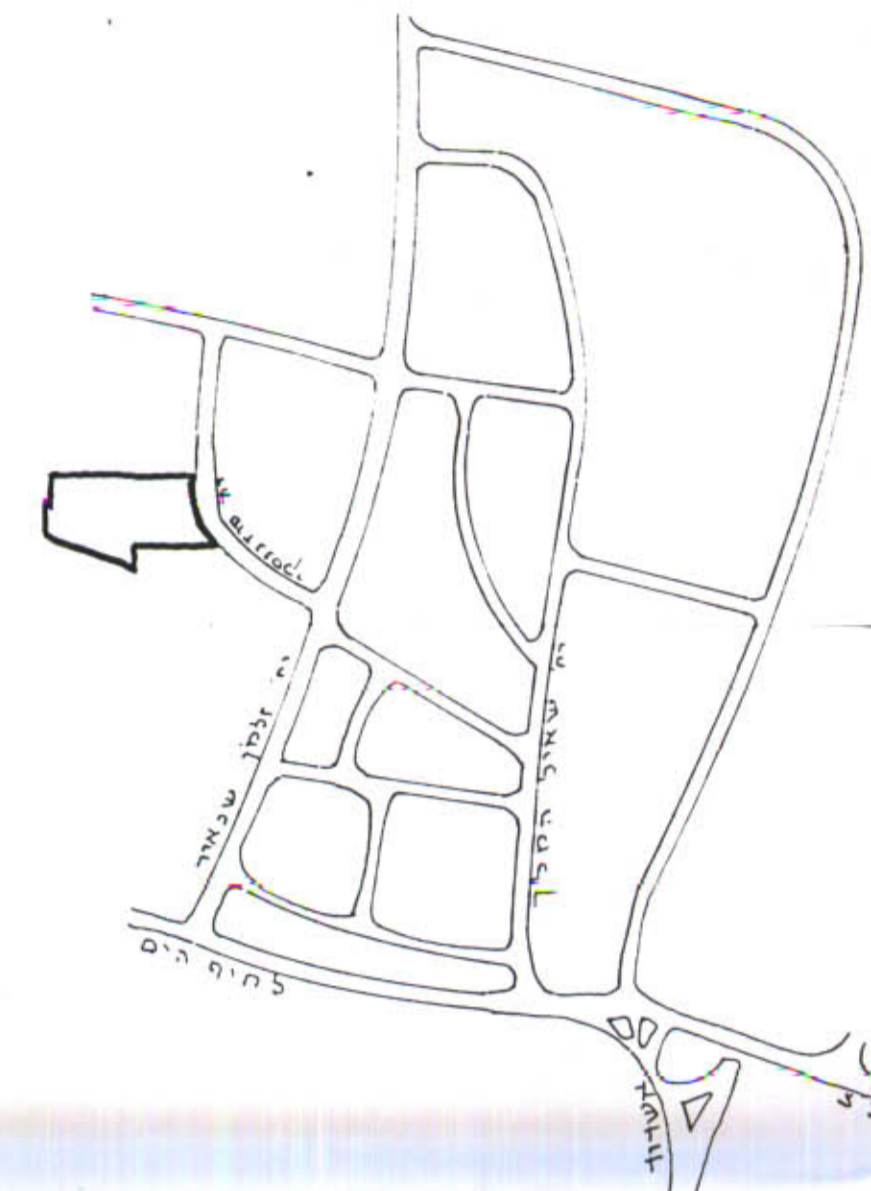

מרחב תכנון מקומי ראשון לציון
תשרלט מצורף לתכנית מפורטת מס' רצ/17/132/1
שינוי לתכנית מפורטת מס' רצ/17/132

ועדה מרחבית לתכנון ראשון-לציון
מס' תשרלט מס' רצ/17/132/1
מס' תשרלט מס' רצ/17/132/1
מס' תשרלט מס' רצ/17/132/1

מחוז: המרכז
נפה: רחובות
עיר: ראשון לציון
גוש: 7282 חלק מחלקה 6
היוזם: ערים - חברה לפיתוח עירוני בע"מ
המתכנן: ש.יבין - א.פריאון
בעל הקרקע: מינהל מקרקעי ישראל
שטח התכנית: 5.937 דונם

מס' תשרלט מס' רצ/17/132/1
מס' תשרלט מס' רצ/17/132/1
מס' תשרלט מס' רצ/17/132/1

- מקרא
- גבול תכנית מפורטת
 - גבול גוש
 - גבול מגרש ומספרו
 - גבול מגרש לניטול
 - אזור מגורים א'
 - אזור מגורים א'-1
 - שטח לבניית ציבור
 - שביל
 - דרך קיימת או מאושרת
 - דרך מאופצת
 - דרך לניטול
 - מספר הדרך
 - קו בנין מינהליים
 - רוחב הדרך
 - בית קיים
 - צריף להריסה

ענלת שטחים

האזור	מחצב קיים		מחצב מוצע		%
	מספר מגרש	שטח (דונם)	מספר מגרש	שטח (דונם)	
מגורים א'	-	-	1-8	3.220	54.3
מגורים א'-1	46	3.936	-	-	-
שטח לבניית ציבור	47	1.625	15	1.290	21.7
שביל	55	0.049	16	0.080	1.3
דרך	56	0.327	47	1.347	22.7
סה"כ		5.937		5.937	100%