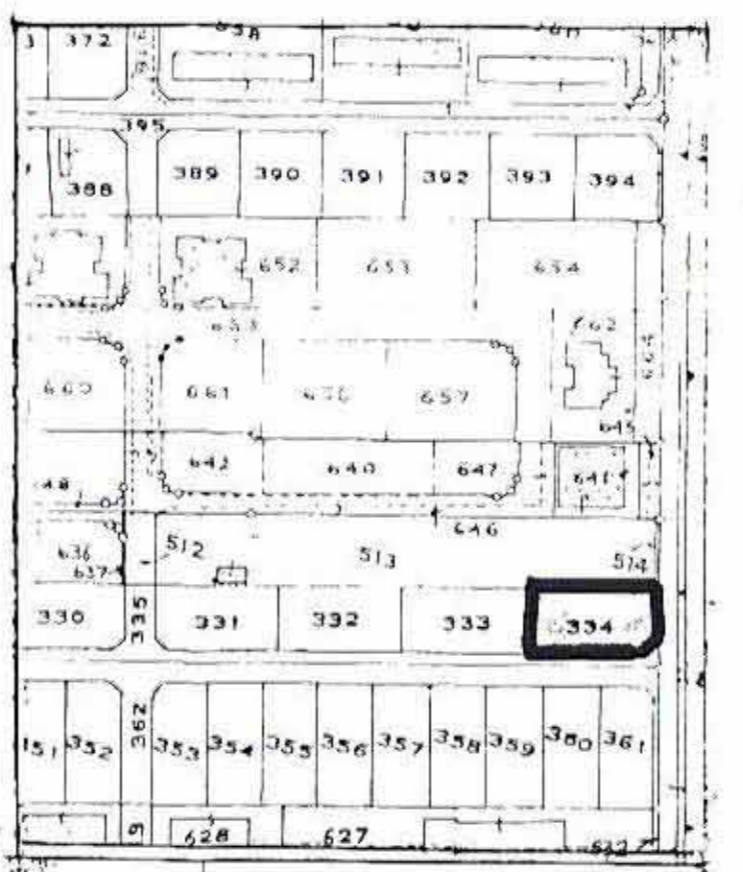

4009385

9.3.93
מ.י.י. רח/400/א/4 רחוקה - צדק א/6

מפה טופוגרפית

מרחב תכנון מקומי רחובות

תכנית שינוי מתאר מס רח/400/א/4 שינוי לרח/400/א

תרטום קבוע 1:2500

תחום	שטח	מס	יחיד	%
תחום א	334	846	קאטילב	100%
תחום ב	1	150	דרך	17.7%
תחום ג	2	796	קאטילב	82.3%
תחום ד	335	846	קאטילב	100%

טבלת שטחים ועודדים

הערות:
1. גובהות השטח הוצגו עם התקנת גובהי רגליים 784.
2. גובהות עם תחליטים ותבוסות על גובה שרונה.

- מחוז : המרכז
- נפה : רחובות
- מקום : רחובות
- גוש : 3704
- חלקות : 334
- בעלי הקרקע : נוימן וייס
- יוזם התכנית : הועדה המקומית לתכנון ובניה רחובות
- מחבר התכנית : מ.ד. אשכנזי אדריכלים רחובות
- שטח התכנית : 846 מ"ר
- ק.נ.מ : 1:250