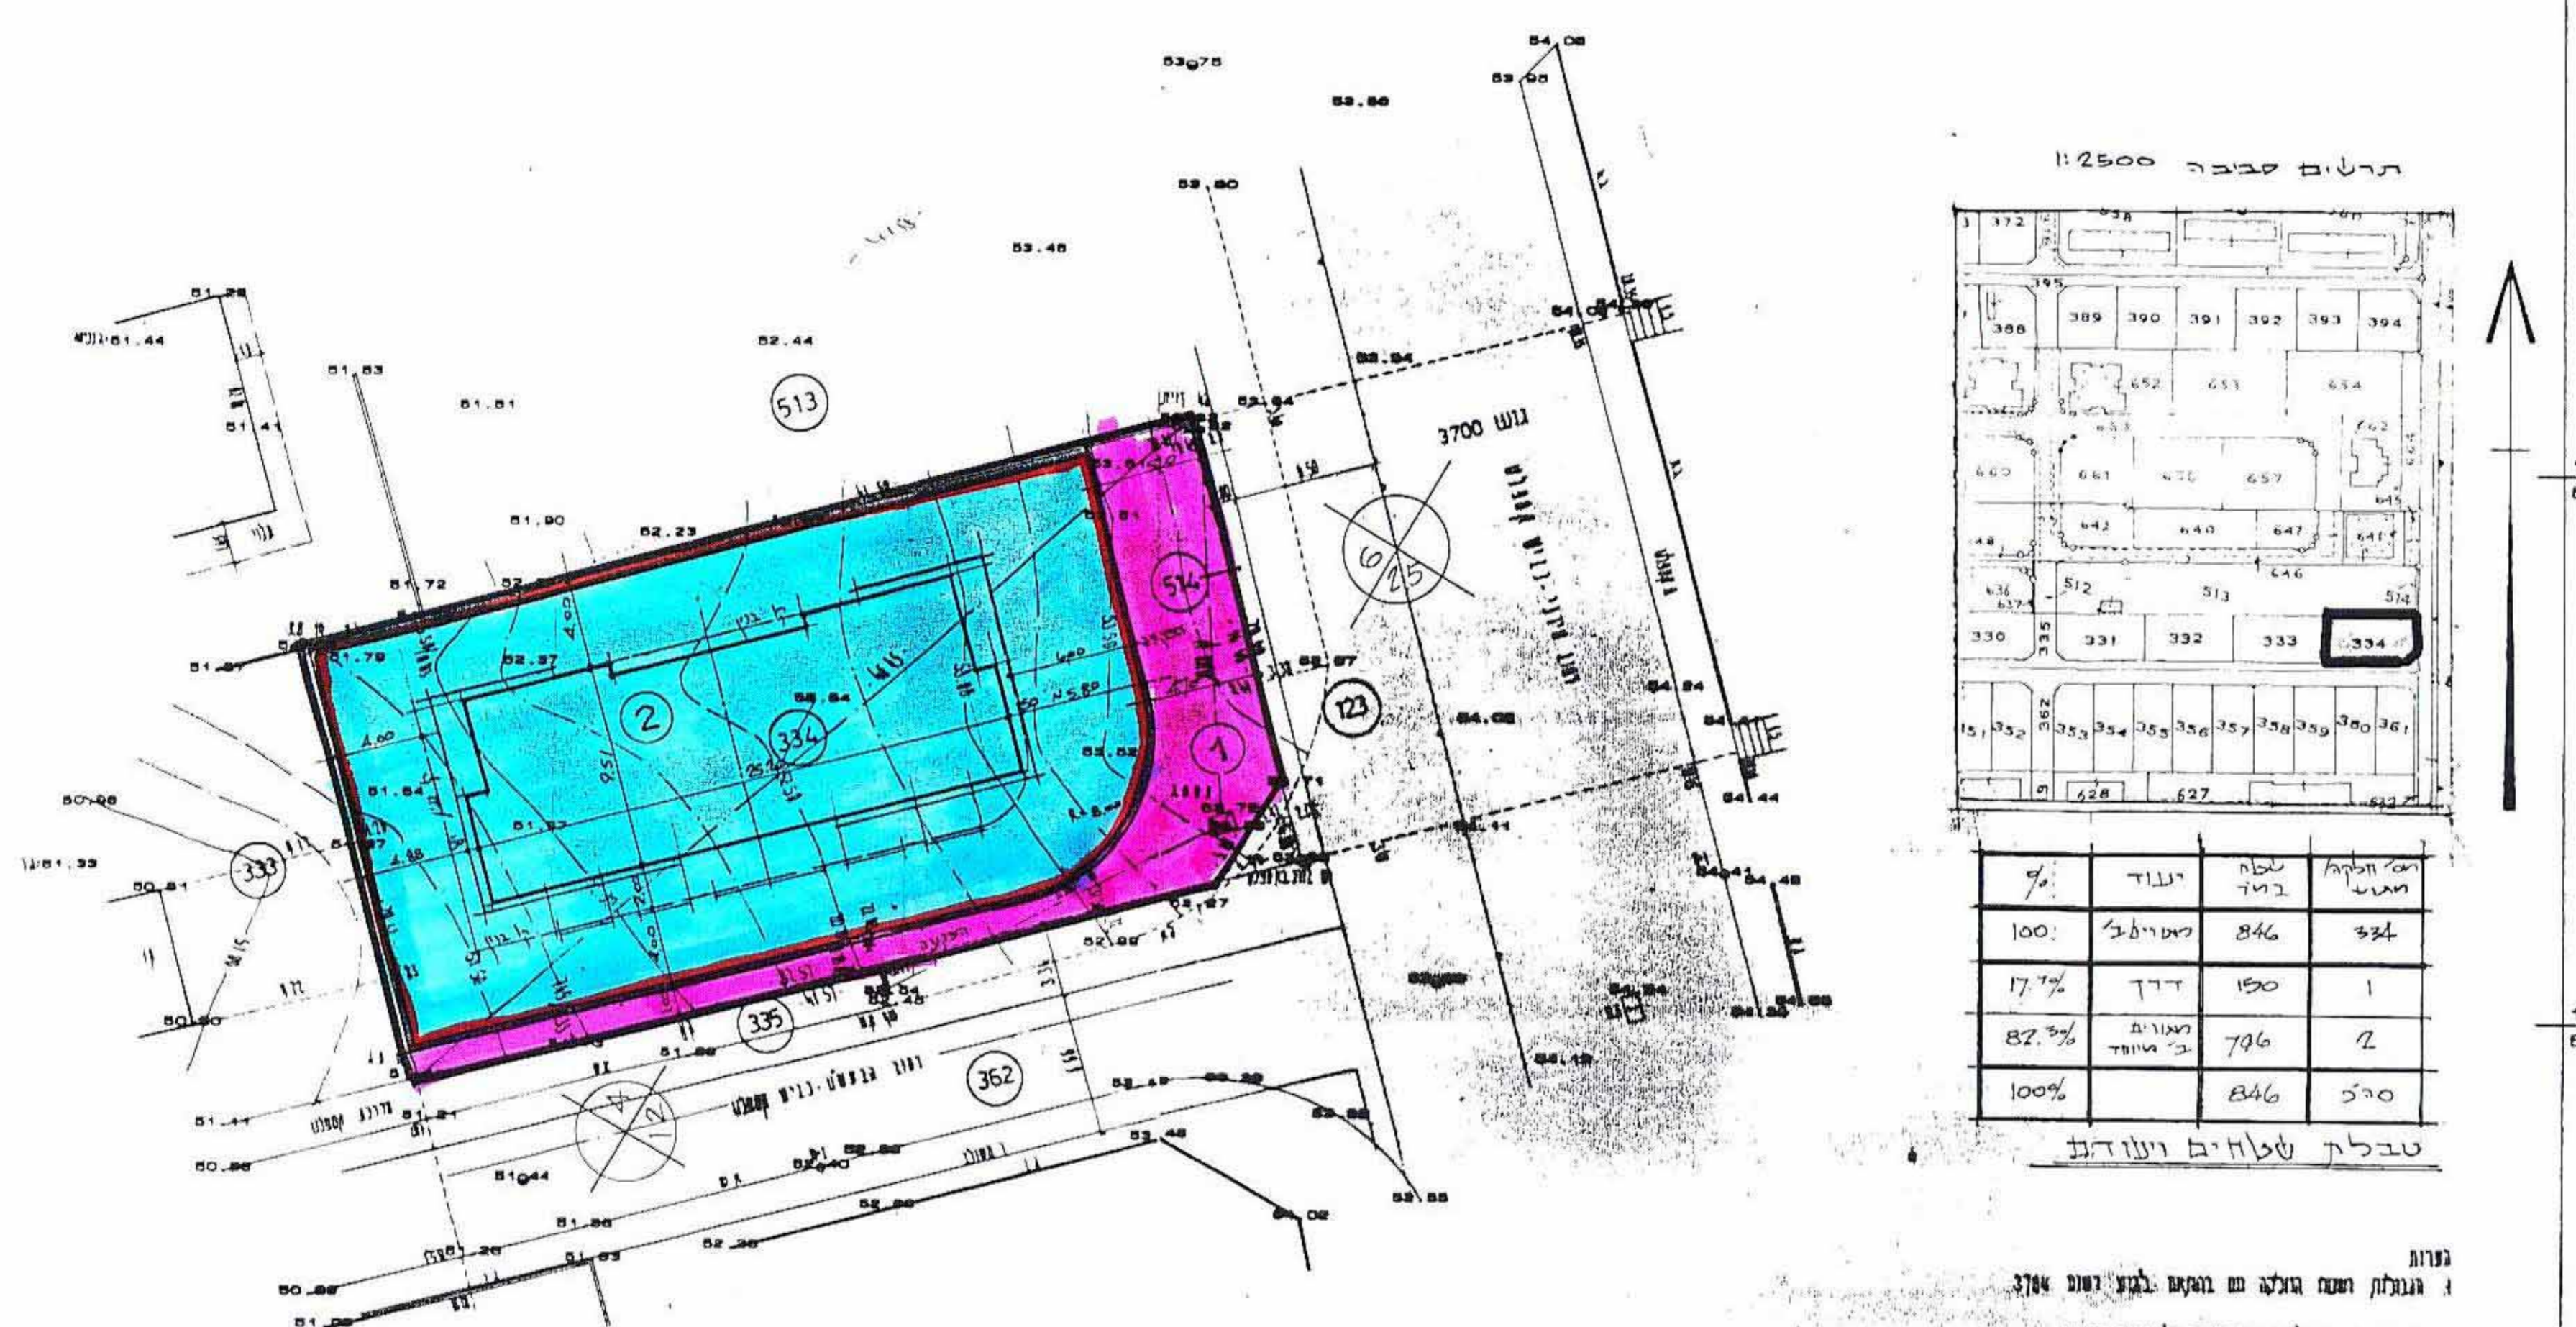

4009385

9.3.93
מ.י.י. רח/400/א/4 רחוקה - צדק א/6

מפה טופוגרפית

מרחב תכנון מקומי רחובות

תכנית שינוי מתאר מס רח/400/א/4 שינוי לרח/400/א

תרטום קבוע 1:2500

תחום	שטח	מס	יחיד	%
תחום א	334	846	קאטילב	100%
תחום ב	1	150	דרך	17.7%
תחום ג	2	796	קאטילב	82.3%
תחום ד	335	846	קאטילב	100%

טבלת שטחים ועודדים

הערות:
1. גובהות השטח הוצגו עם התקנת גובהי רגליים 784.
2. גובהות עם תחליטים ותבוסות על גובה שרונה.

- מחוז : המרכז
- נפה : רחובות
- מקום : רחובות
- גוש : 3704
- חלקות : 334
- בעלי הקרקע : נוימן וייס
- יוזם התכנית : הועדה המקומית לתכנון ובניה רחובות
- מחבר התכנית : מ.ד. אשכנזי אדריכלים רחובות
- שטח התכנית : 846 מ"ר
- ק.נ.מ : 1:250

מקרא

- גבול התכנית
- הרחבת דרך
- מגורים ב'
- מגורים ב' מיוחד

משרד התכנון והנדסה
המחוזי
אישור תכנית מס רח/400/א/4
התכנית נאשרה על ידי
סעיף 100 לת.ת.מ.ר.
יום חתימה: 9.3.93

חתימת היוזם
חתימת בעל הקרקע
חתימת המתכנן
תאריך