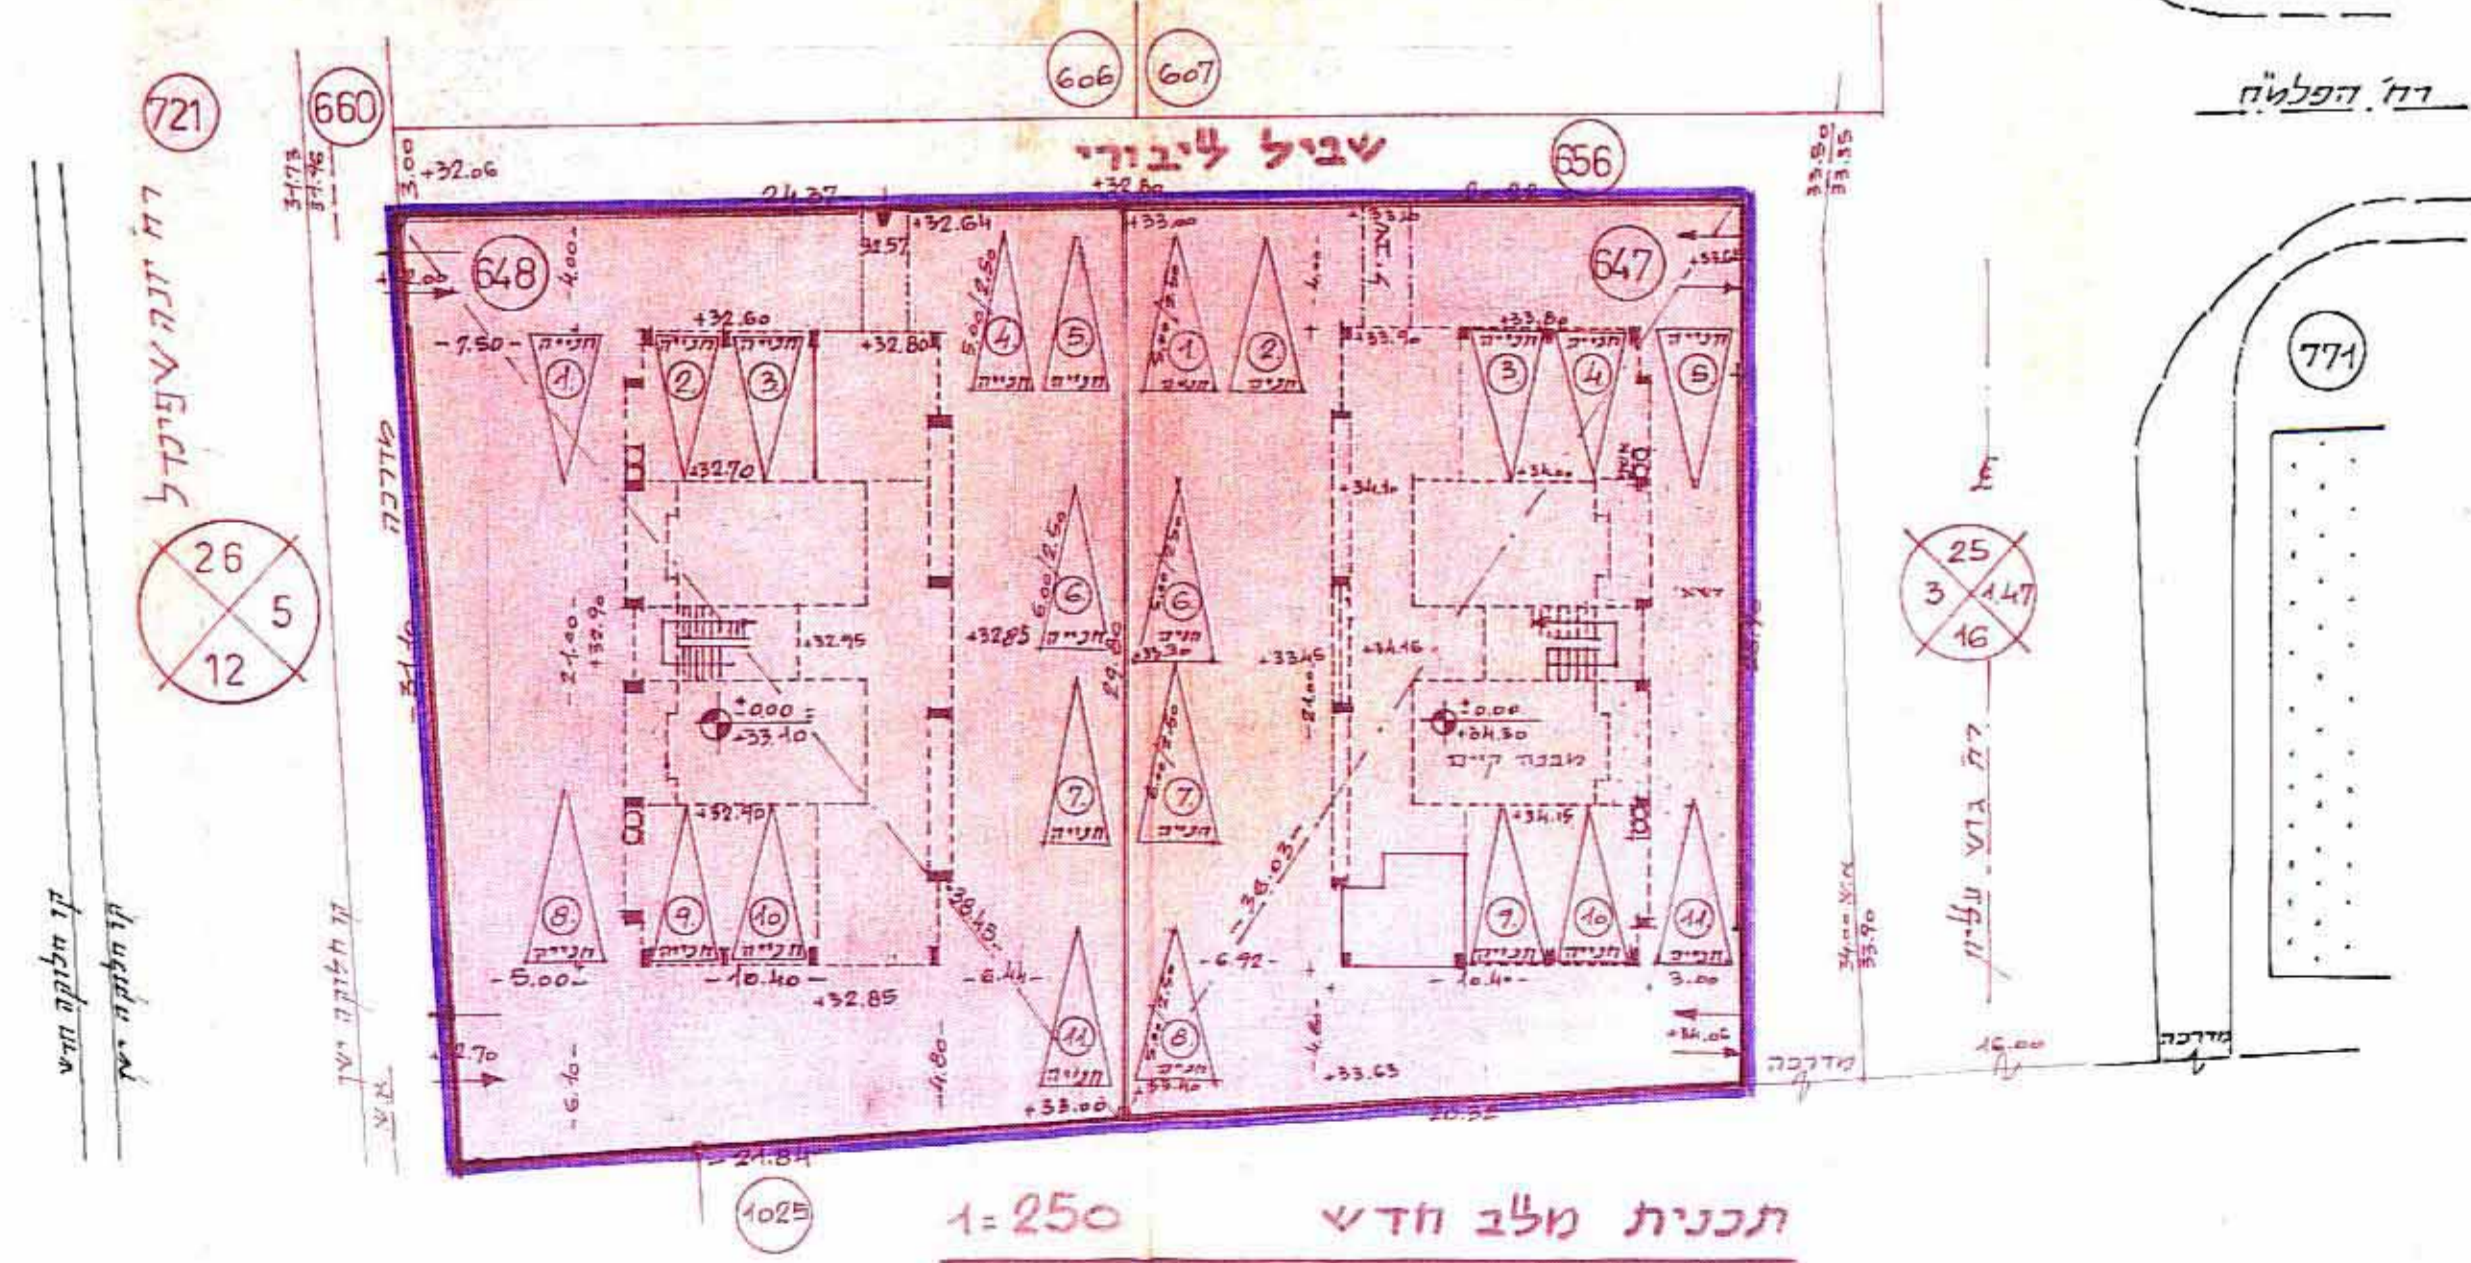

תכנית מלב קיים 1:250

תכנית מלב חדש 1:250

מקרא :
משרד הפנים מנהל הנדסה
תחום התכנון והבניה והשכילה - 1983
משרד הפנים מנהל הנדסה
תחום התכנון והבניה והשכילה - 1983
משרד הפנים מנהל הנדסה
תחום התכנון והבניה והשכילה - 1983

- גבול התכנית
- אזור מגורים ב'
- מגרש לבנין משרדים
- חניה
- מספר דרך
- קו בנין
- רוחב הדרך
- תאריך : 3.7.91
- עדכון : 10.12.91

חתימת בעל הקרקע :
חתימת מחבר התכנית :
תאום ופקוח
יעוץ הנדסי בע"מ
5321542 תל.
חתימת המועצה המקומית גבעת שמואל