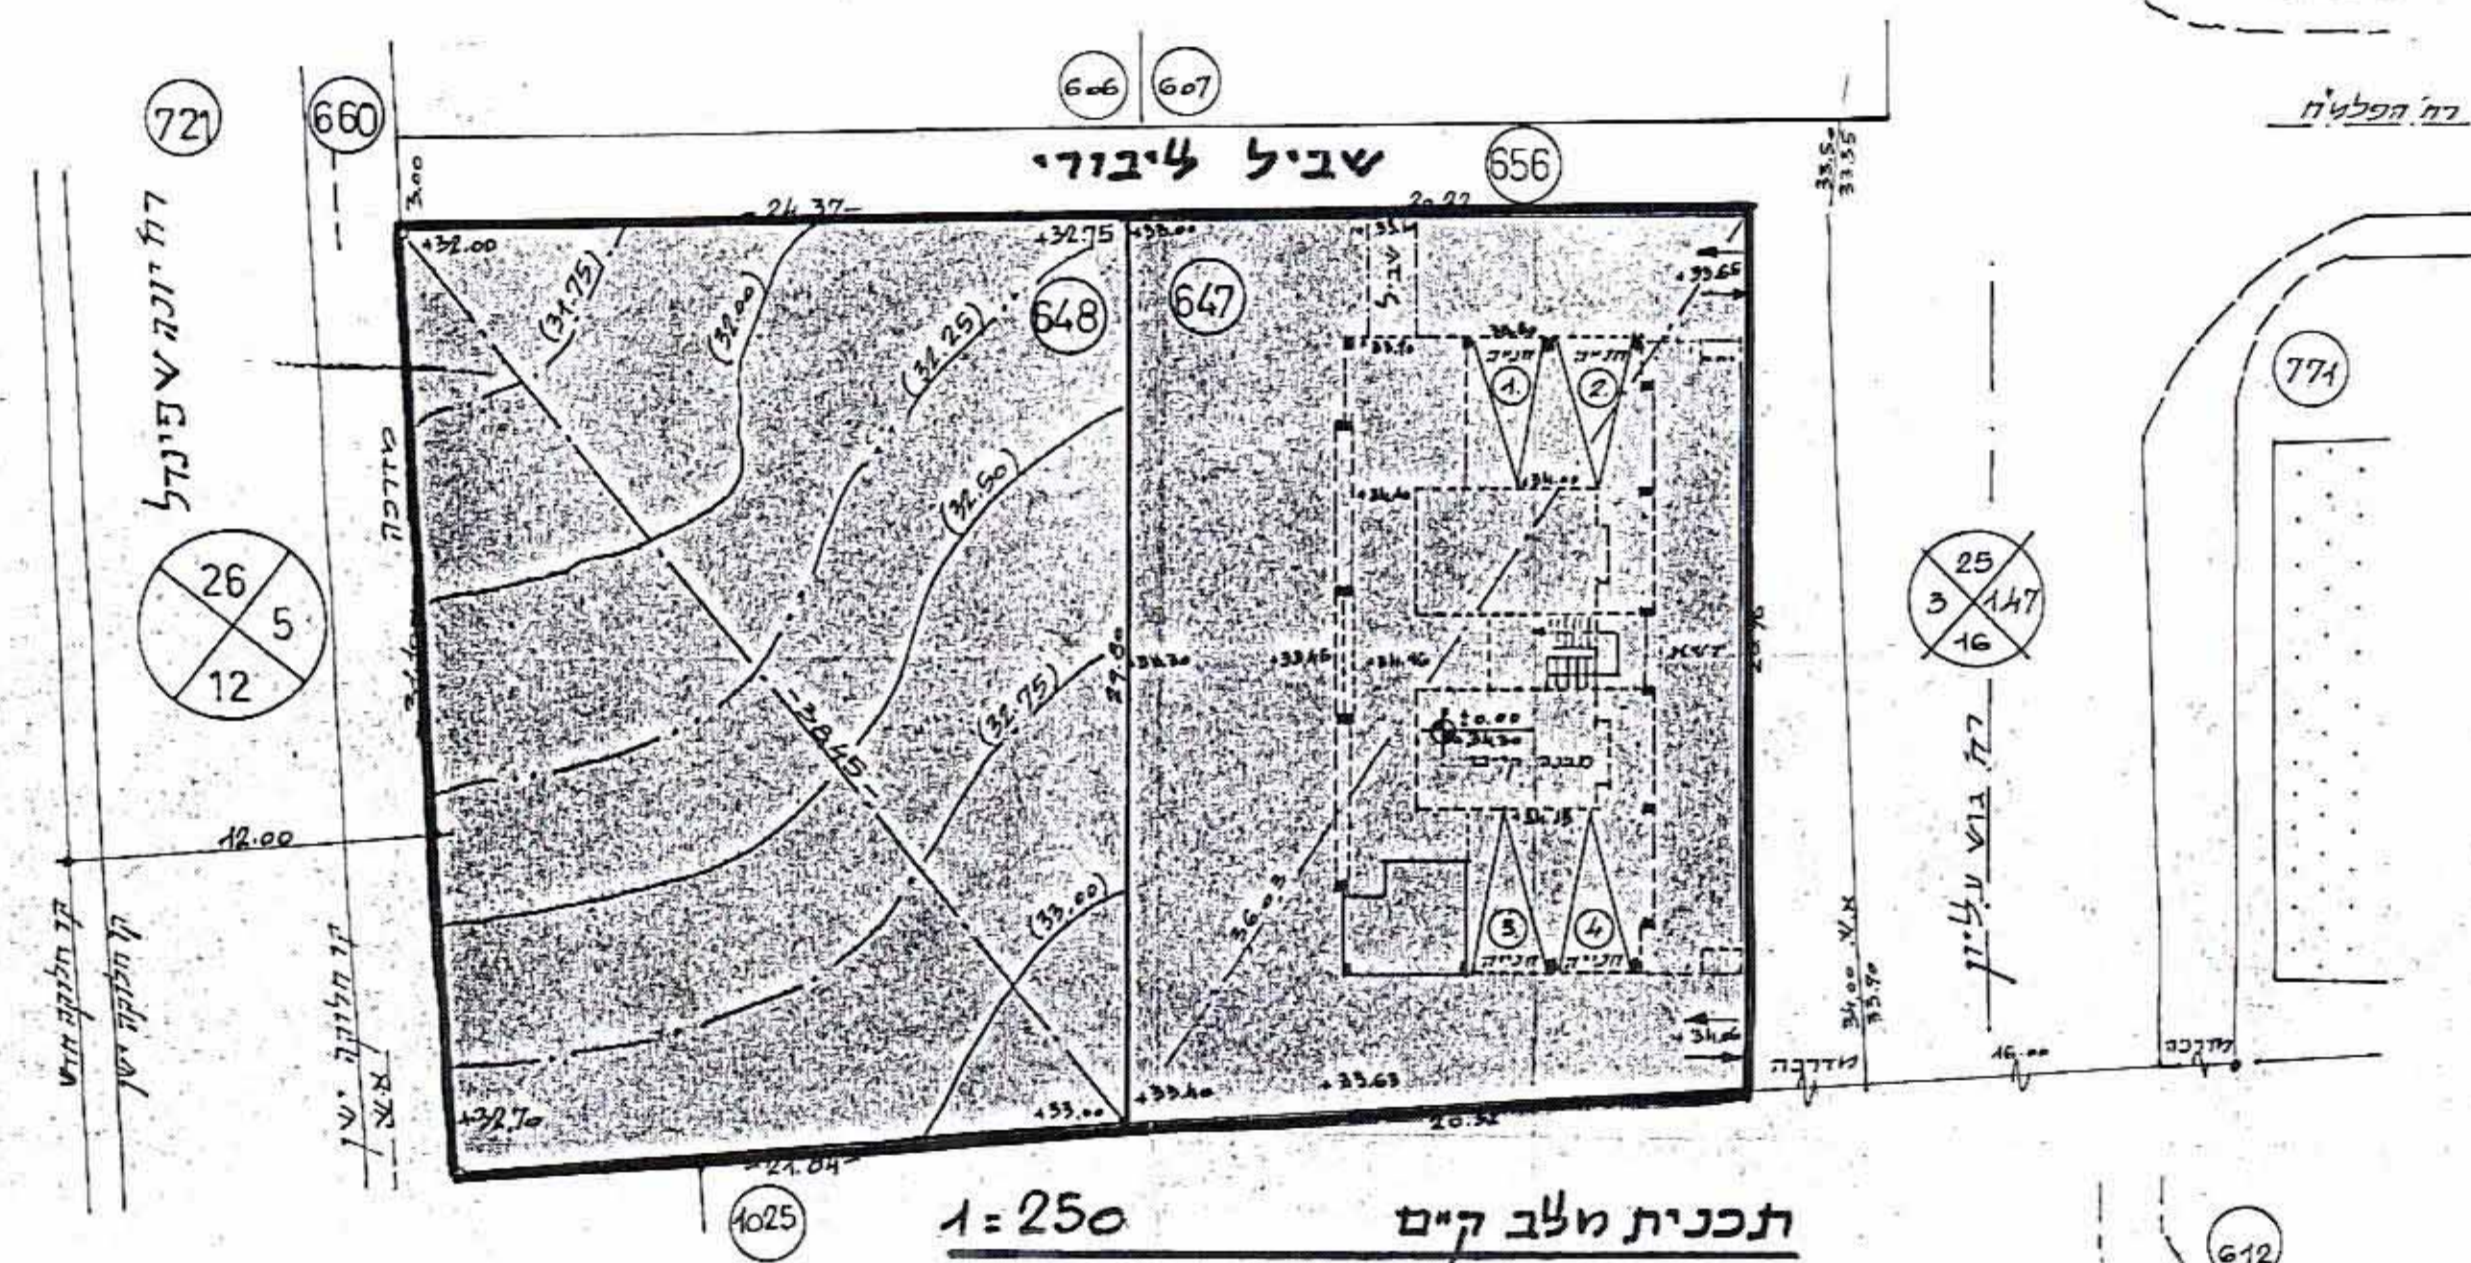

# מרחב תכנון מקומי "המרכז"

## שנוי תכנית מס.מ מ/מ / 3077

## שנוי לתכנית מס.מ מ/מ / 853

תרשים הסביבה 1:2500

- מחוז : המרכז
- נפה : פתח-תקוה
- מועצה מקומית: גבעת שמואל
- גוש : 6189
- חלקות : 648, 647
- שטח התכנית : 1198 מ"ר
- בעל הקרקע : בובליל ויקטור
- כתובת : רח' י"א באדר 23 חולון
- היוזם : המועצה המקומית גבעת שמואל
- מחבר התכנית : "תאום ופקוח" יעוץ הנדסי בע"מ
- כתובת : הפלמ"ח : גבעת שמואל

- גבול התכנית
- אזור מגורים ב'
- מגרש לבנין משרדים
- חניה
- מספר דרך
- קו בנין
- רוחב הדרך
- תאריך : 3.7.91
- עדכון : 10.12.91

חתימת בעל הקרקע :  
 חתימת מחבר התכנית :  
 תאום ופקוח  
 יעוץ הנדסי בע"מ  
 5321542 תל.  
 חתימת המועצה המקומית גבעת שמואל