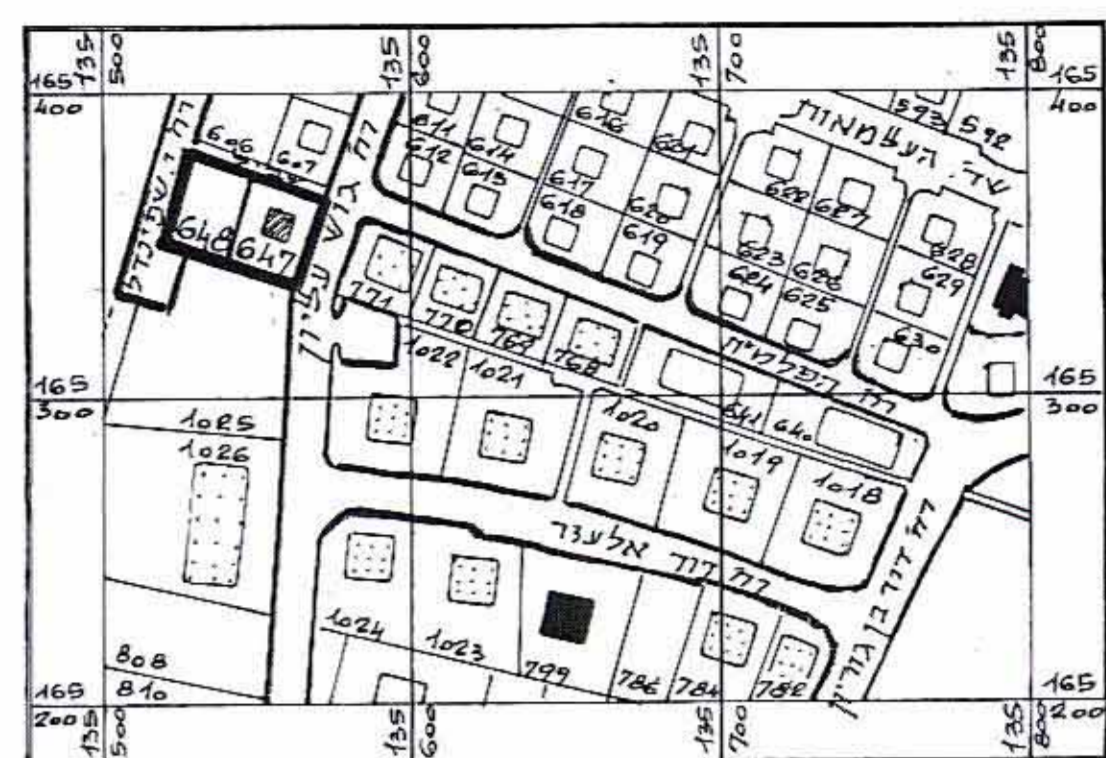

# מרחב תכנון מקומי "המרכז"

## שנוי לתכנית מס.מ מ/מ / 853

תרשים הסביבה 1:2500

- מחוז : המרכז
- נפה : פתח-תקוה
- מועצה מקומית: גבעת שמואל
- גוש : 6189
- חלקות : 648, 647
- שטח התכנית : 1198 מ"ר
- בעל הקרקע : בובליל ויקטור
- כתובת : רח' י"א באדר 23 חולון
- היוזם : המועצה המקומית גבעת שמואל
- מחבר התכנית : "תאום ופקוח" יעוץ הנדסי בע"מ
- כתובת : הפלמ"ח : גבעת שמואל