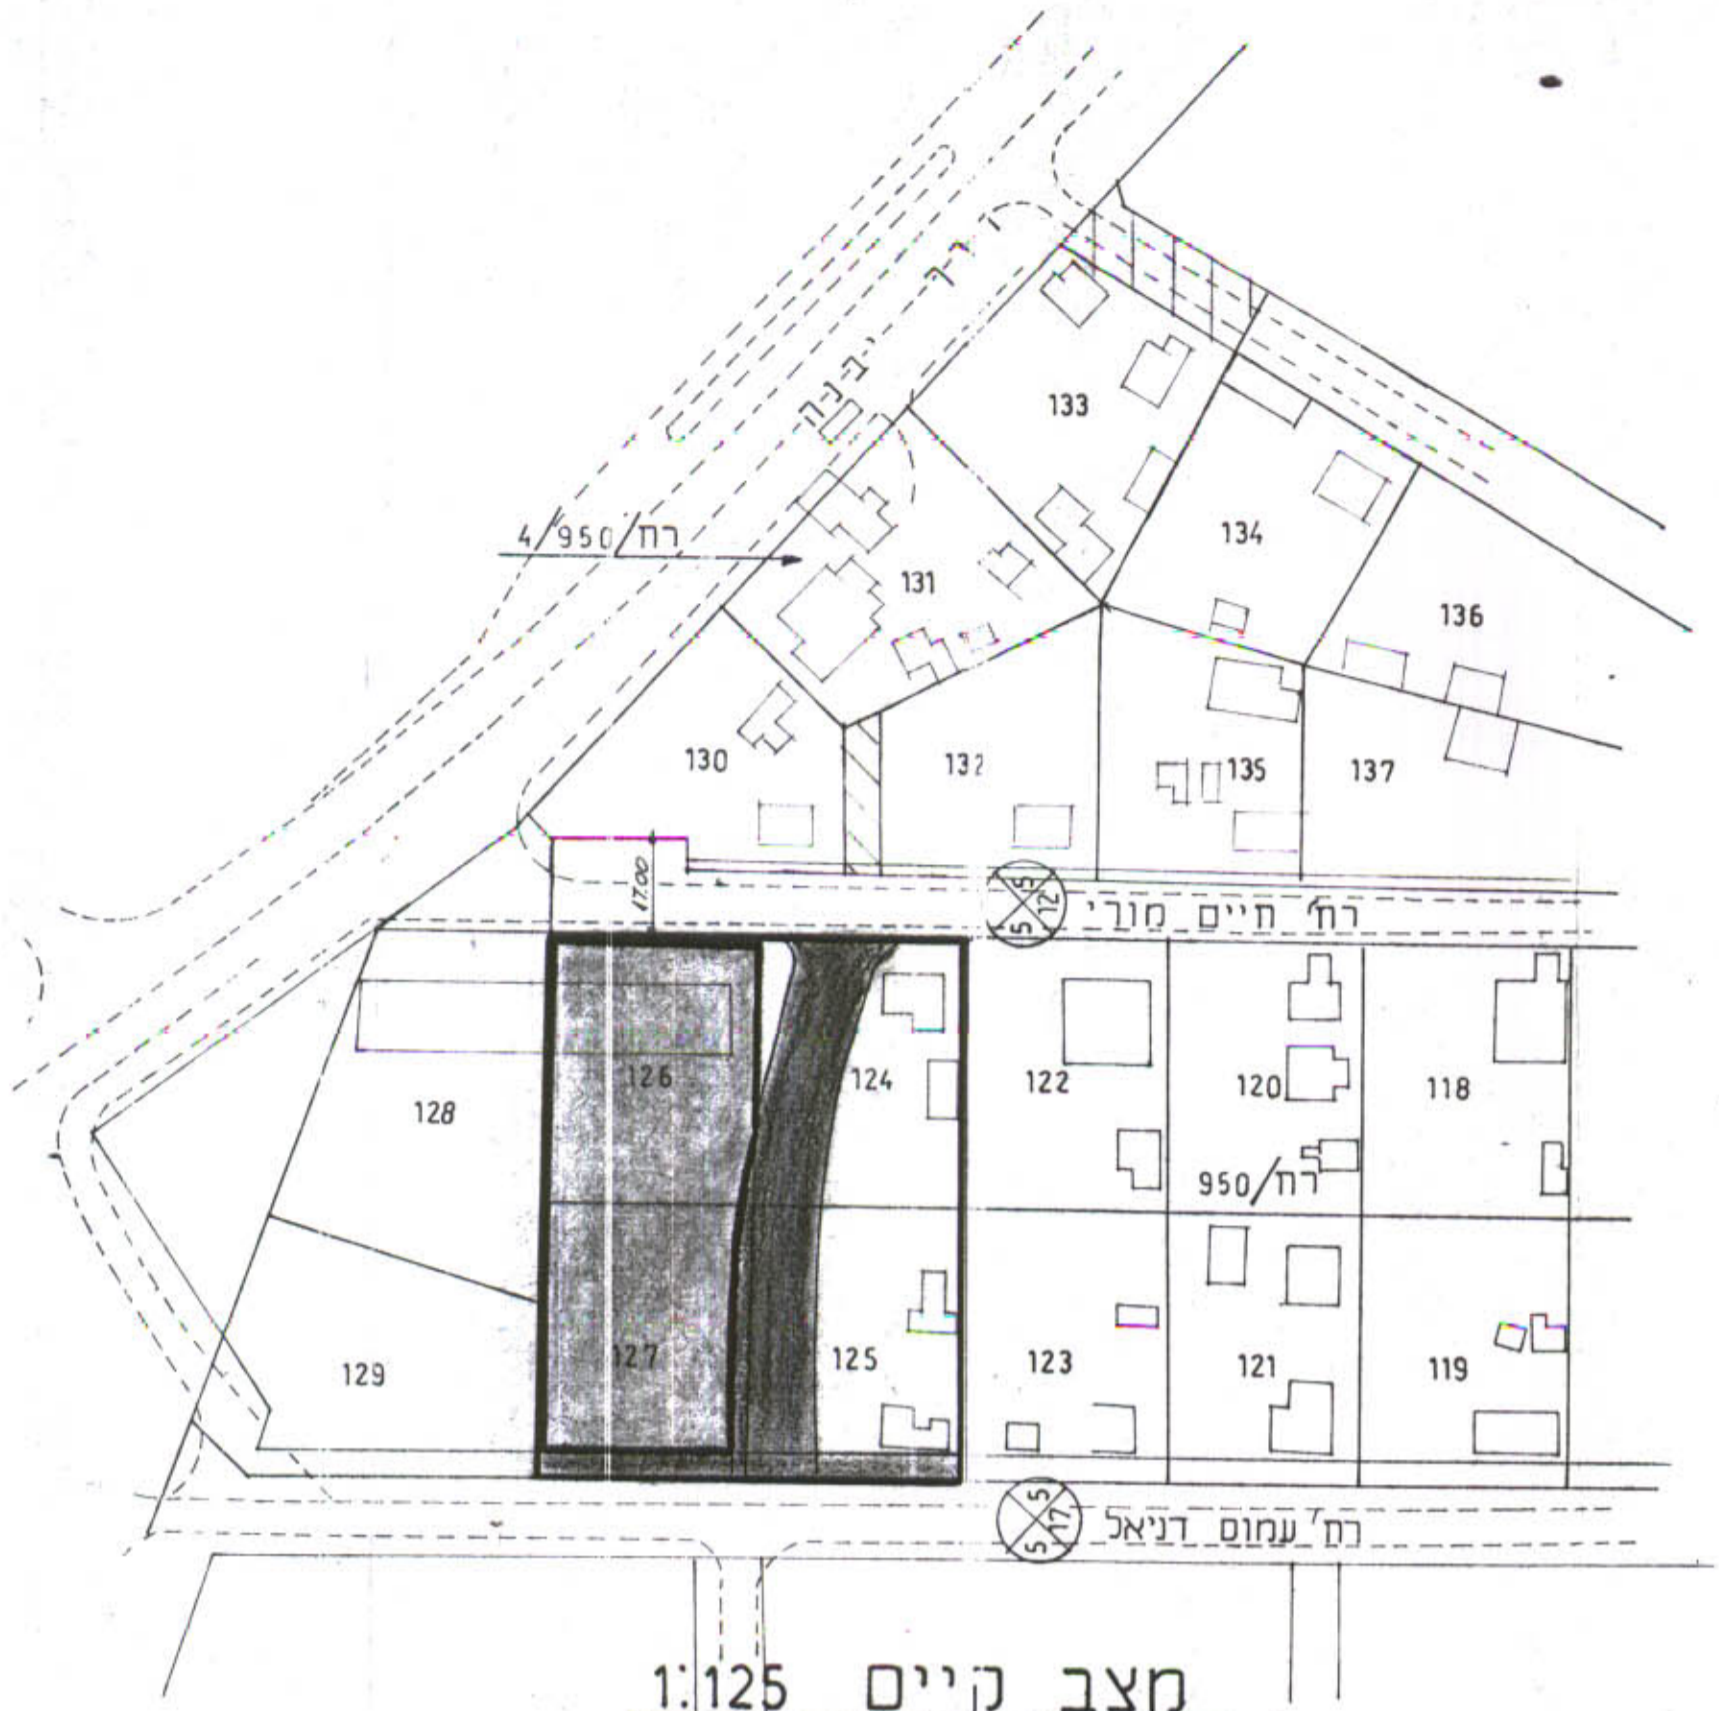

מחוז המרכז 17/950/רח רחמ"ל 5

מחוז המרכז
מרחב תכנון מקומי רחובות
תכנית בנין ערים מפורטת מס' רח/950/17
שינוי לתכנית מפורטת רח/950

16.9.92

מחוז : 8400
רחמ"ל : 870
נפה : RE 1495
עיר : ראש
גוש : 3655

חלקה : 127, 126, 125, 124
שטח התוכנית : 6004 מ"ר
בעל הקרקע : שונים
יוזם התוכנית : הועדה המקומית לתכנון ובניה רחובות
עורך התכנית : רח"ם אדריכלות והנדסה
ויצמן 5 רחובות
טל: 08 472010

משרד הפנים מחוז המרכז
חוק התכנון והבניה תשכ"ח-1965
ישור תכנית מס. מ/950/17
התכנית מאושרת מכח
ק"מ 104 (א) לחוק
יורד הודעה פתוחה

- מקרא**
- גבול התוכנית
 - אזור מגורים א
 - שטח ציבורי
 - הפקעה
 - דרך מאושרת
 - דרך לביטול
 - דרך קיימת