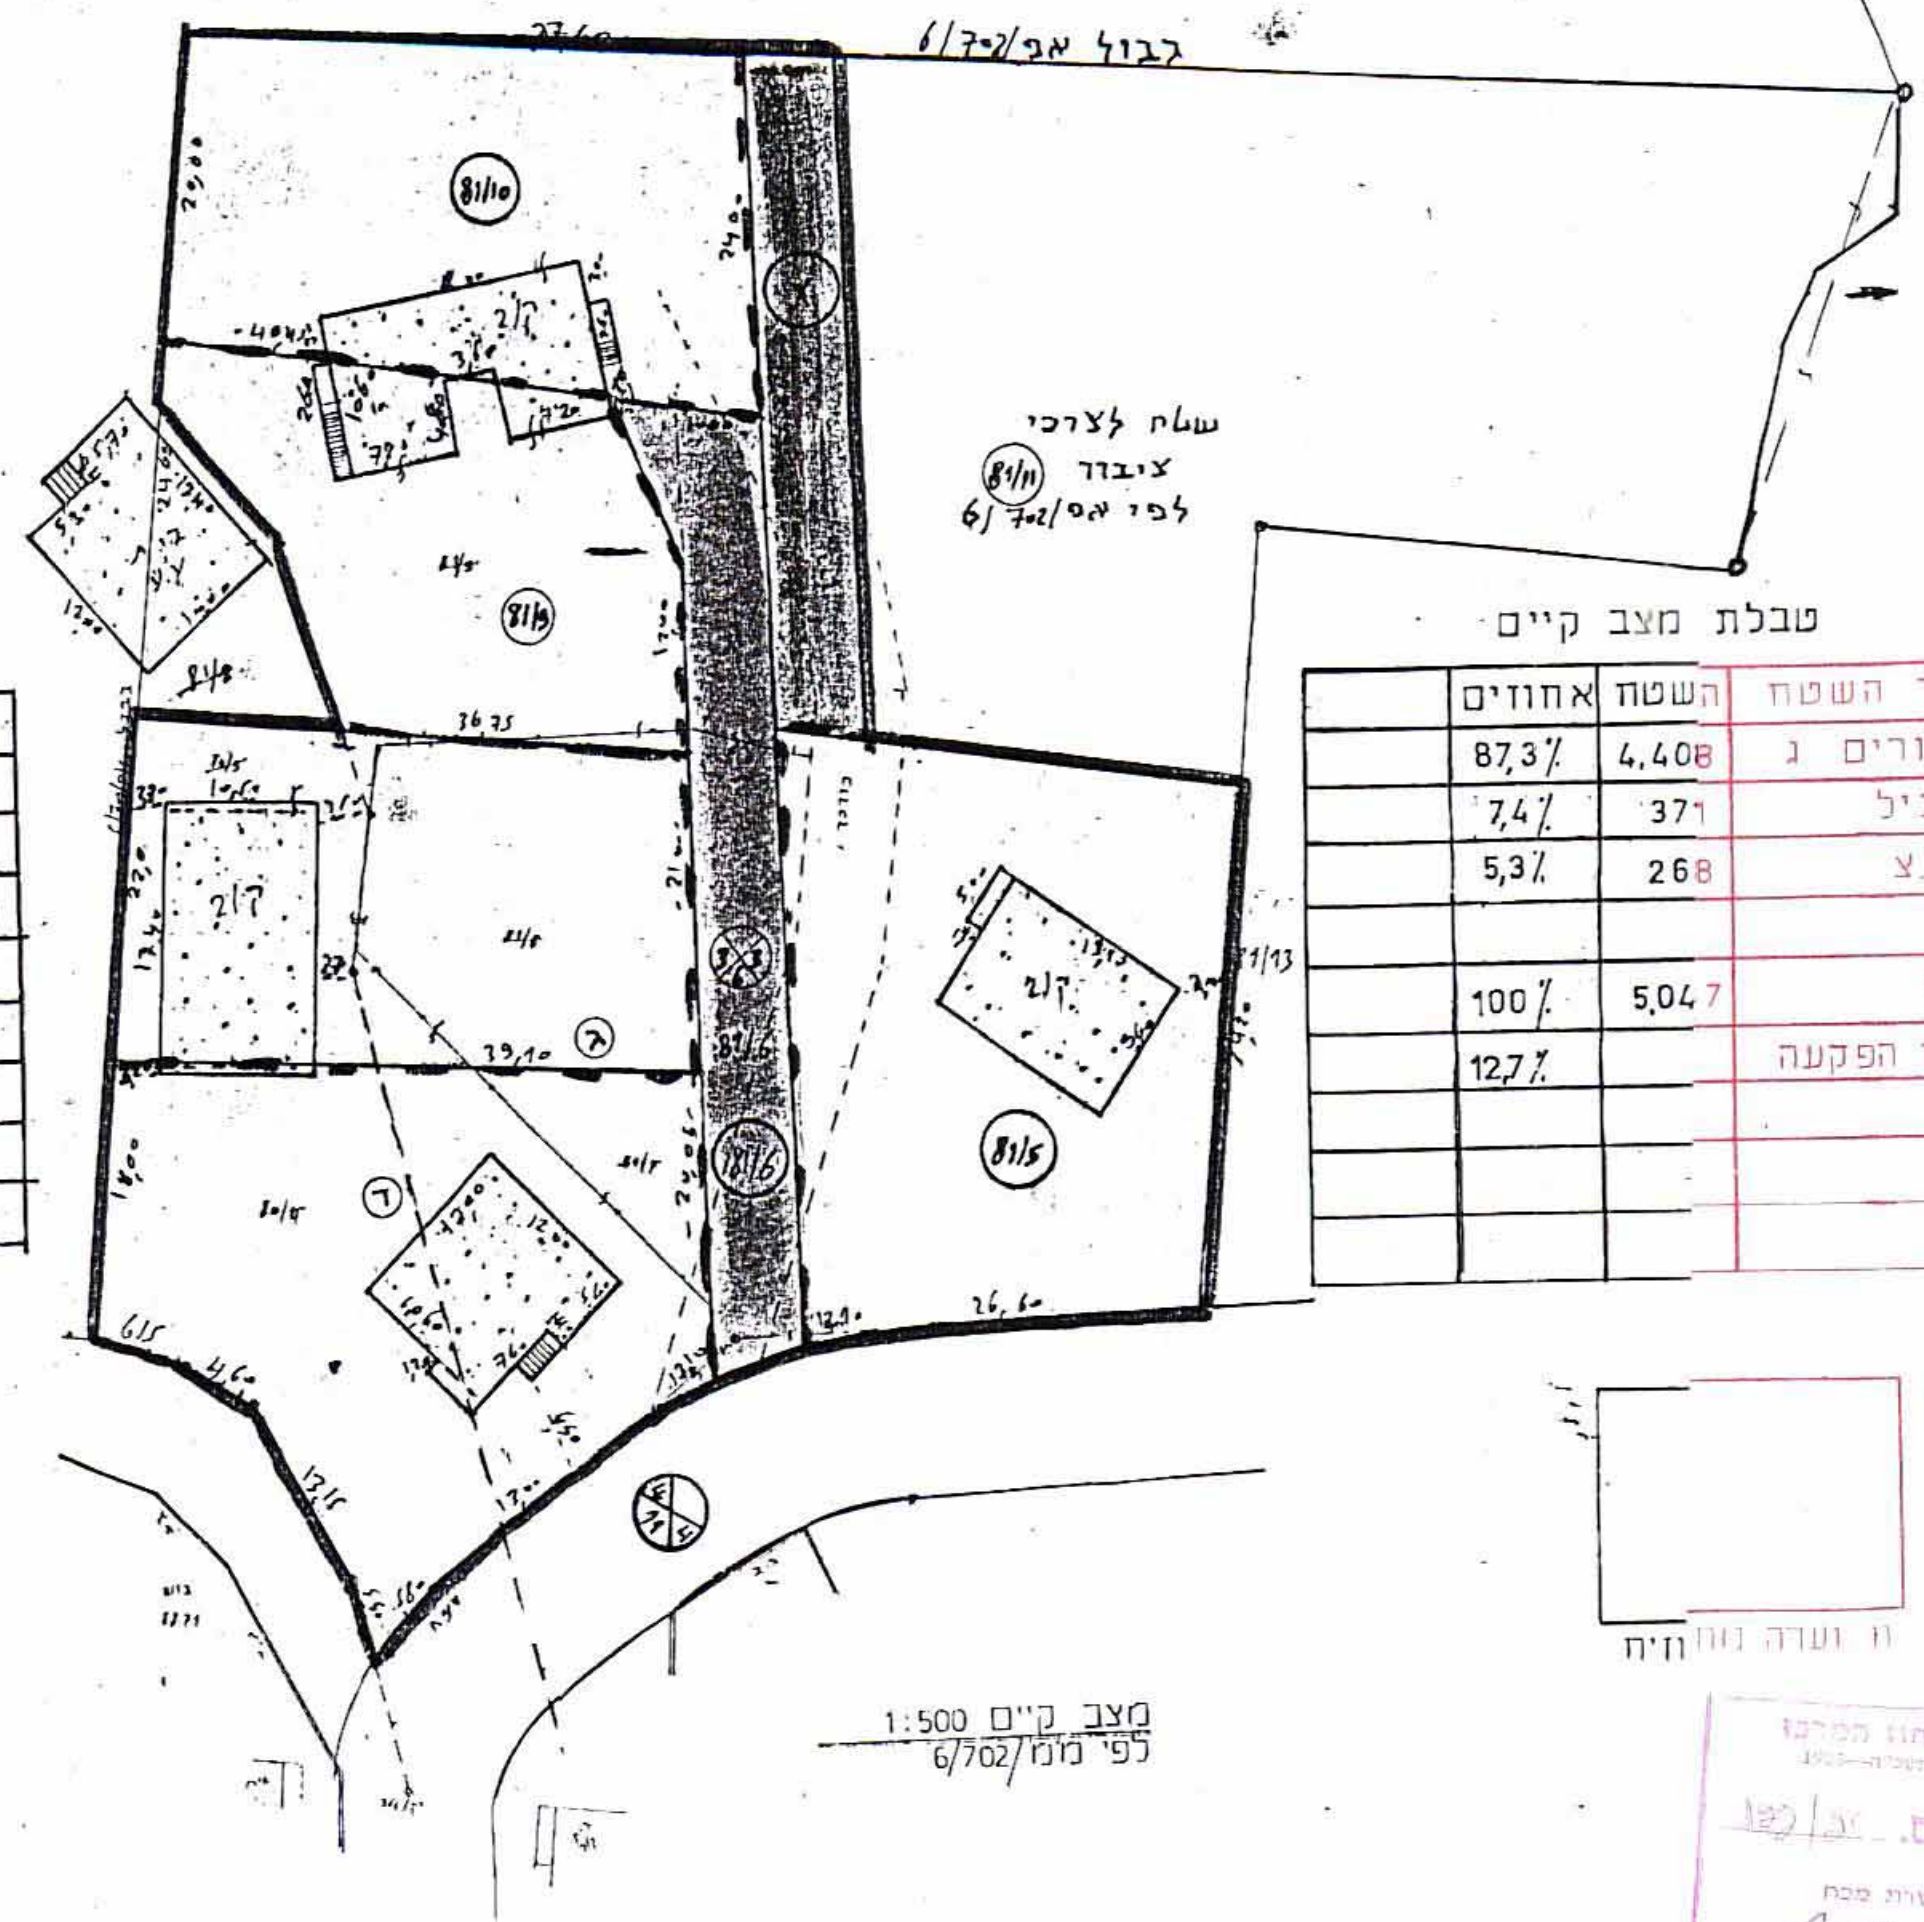

י.א. אלן 1972/22 כפר-קאסן בנין 6/7/72
 4009128

מרחב תכנון מקומי "קסם",
 הכנית מפורטת מס אפ/122
 תקון לחכנית אפ/6702
 קב 1:500
 מחוז המרכז
 נפה פתח תקוה
 מקום כפר קאסם
 גוש 8669
 חלקות (חלקי חלקות מס.80)
 שטח 5,047 ד'
 ויחם אמין ריב ברזי
 הנוחבר סרסור סמיד

- מקרא
-  גבול חכנו
 -  מטרין ג
 -  שבל
 -  שבל
 -  בית קיים
 -  שבל מבוסל

טבלת מצב קיים

יעוד השטח	השטח	אחוזים
מגורים ג	4,408	87,3%
שביל	371	7,4%
שבל	268	5,3%
סהכ	5,047	100%
אחוז הפקעה		12,7%

מצב א.מ. אפ/6702/9
 1:500

טבלת מצב מוצע

יעוד השטח	השטח	אחוזים
מגורים ג	4,522	89,6%
שביל	525	10,4%
שבל		
סהכ	5,047	100%
אחוז הפקעה		10,4%

תרישים סביבה 1:2500

מצב מוצע אפ/6702/9
 1:500

אושרה תוכנית זו
 אושרה תוכנית זו
 אושרה תוכנית זו

משרד הפנים לתחום המרכז
 אגף תכנון ורישום תכנון-1972
 אישור תכנית מס. אפ/6702/9
 התכנית מוגשת לפי סמך
 בקשה מס' 1209 לחוק
 בענין תוכנית המסודרת

15/12
 12.11.91
 11/12
 12.11.91
 11/12