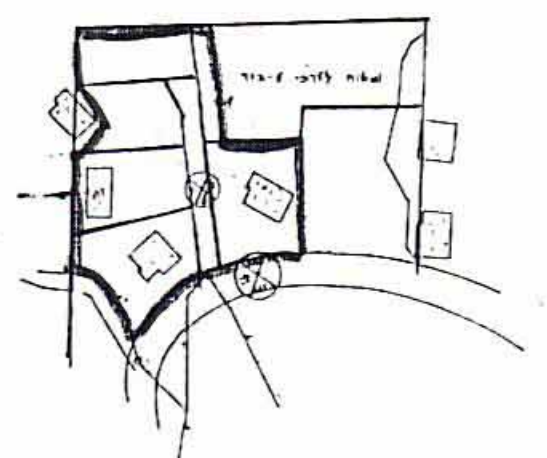

י.א. אלן 1972/22 כפר-קאסן בנין 6/7/72
 4009128

מרחב תכנון מקומי "קסם",
 הכנית מפורטת מס אפ/122
 תקון לחכנית אפ/6702
 קב 1:500
 מחוז המרכז
 נפה פתח תקוה
 מקום כפר קאסם
 גוש 8669
 חלקות (חלקי חלקות מס.80)
 שטח 5,047 ד'
 ויחם אמין ריב ברזי
 הנוחבר סרסור סמיד

- מקרא
-  גבול חכנו
 -  מטרין ג
 -  שבל
 -  שבל
 -  בית קיים
 -  שבל מבוסל

טבלת מצב קיים

יעוד השטח	השטח	אחוזים
מגורים ג	4,408	87,3%
שביל	371	7,4%
שבל	268	5,3%
סהכ	5,047	100%
אחוז הפקעה		12,7%

מצב א.מ. אפ/6702/9
 1:500

טבלת מצב מוצע

יעוד השטח	השטח	אחוזים
מגורים ג	4,522	89,6%
שביל	525	10,4%
שבל		
סהכ	5,047	100%
אחוז הפקעה		10,4%

תרישים סביבה 1:2500

מצב מוצע אפ/6702/9
 1:500

אושרה תוכנית זו
 אושרה תוכנית זו
 אושרה תוכנית זו