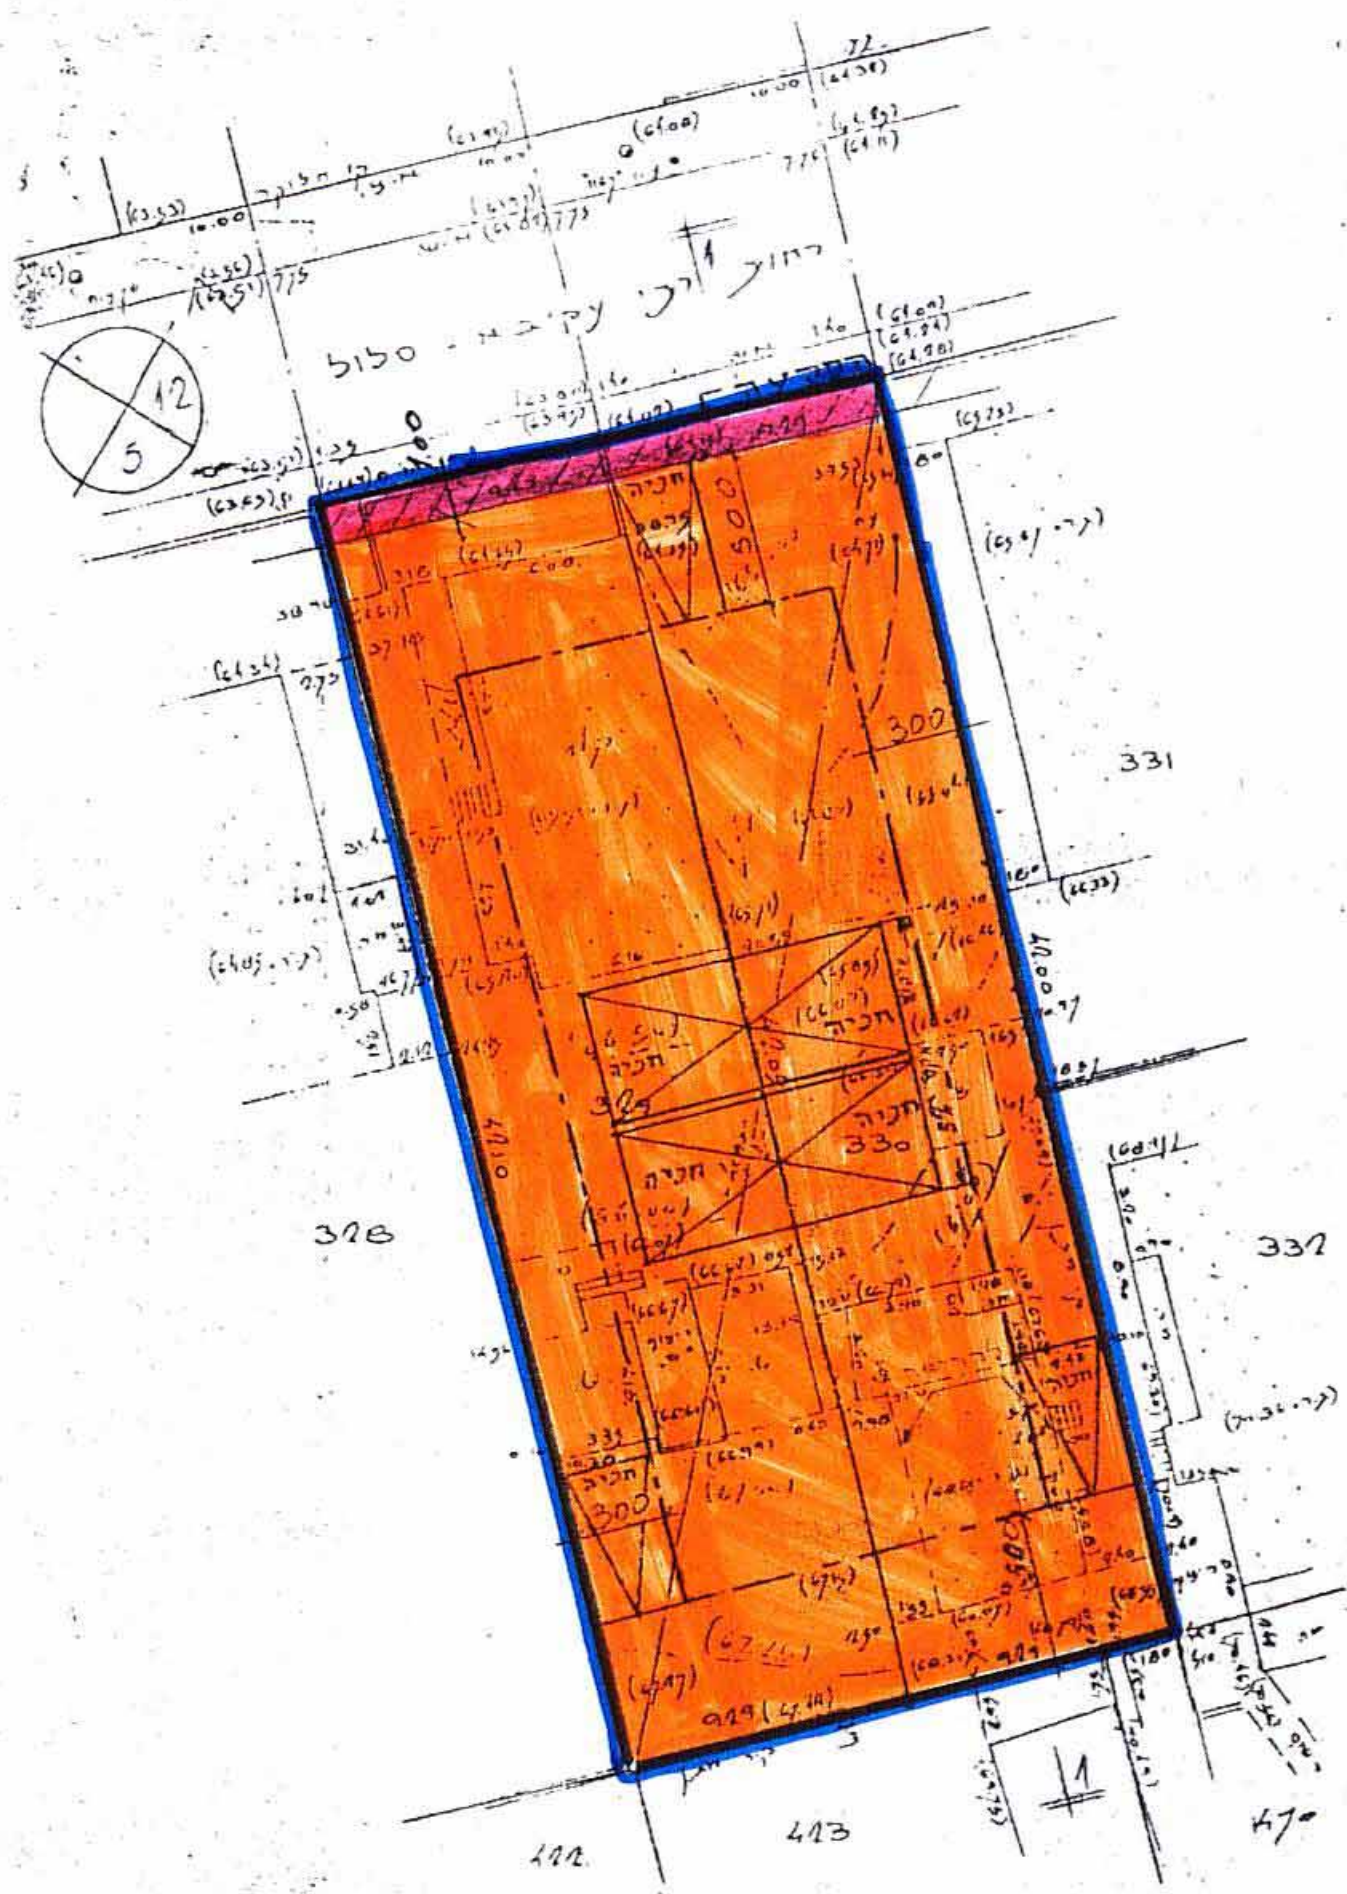

# מחוז המרכז מרחב תכנון מקומי רחובות תוכנית שינוי מתאר מס' רה' / מק / 1200 / 36 שינוי לתכנית מתאר רה' / 1200

לג לשלם כישום  
 תיקון: 2.9.97

תרשים מגרש מצב קיים 1:250

יגדסי' מורד מוסמך שלמה המלך טו ראשיד 610 828297

- מחוז : המרכז
- נפה : רמלה
- עיר : רחובות
- גוש : 3705
- חלקה : 329 ; 330
- שטח התכנית : 0.391 ד.מ. ; 0.390 ד.מ.
- בעל הקרקע : שונים
- יזם התכנית : הועדה המקומית לתכנון ובניה רחובות
- עורך התכנית : "רתם" אדריכלות והנדסה  
 ויצמן 5 רחובות  
 טל: 472010 - 08
- קני"מ : 1:250

## מקרא

-  גבול התכנית
-  אזור מגורים א' מיוחד
-  הפקעה
-  ש.צ.פ.

טבלת שטחים

סריח	מגורים	הפקעה	חלשה
391 ד"ר	381.71	9.29	329
390 ד"ר	380.71	9.29	330

תרשים מגרש מצב מוצע 1:250

חתך סכמטי 1-1 1:250

.....  
 חתימת היוזם  
 חתימת עורך התכנית  
 תאריך: 20.3.97