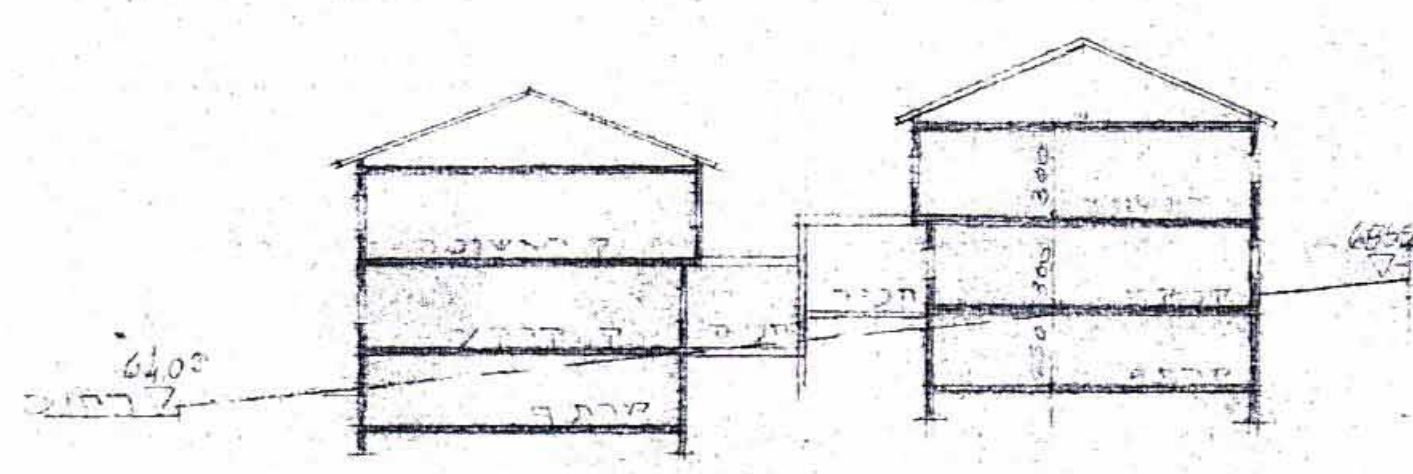

## מקרא

-  גבול התכנית
-  אזור מגורים א' מיוחד
-  הפקעה
-  ש.צ.פ.

טבלת שטחים

סריח	מגורים	הפקעה	חלשה
391 ד"ר	381.71	9.29	329
390 ד"ר	380.71	9.29	330

תרשים מגרש מצב מוצע 1:250

חתך סכמטי 1-1 1:250

.....  
 חתימת היוזם  
 חתימת עורך התכנית  
 תאריך: 20.3.97