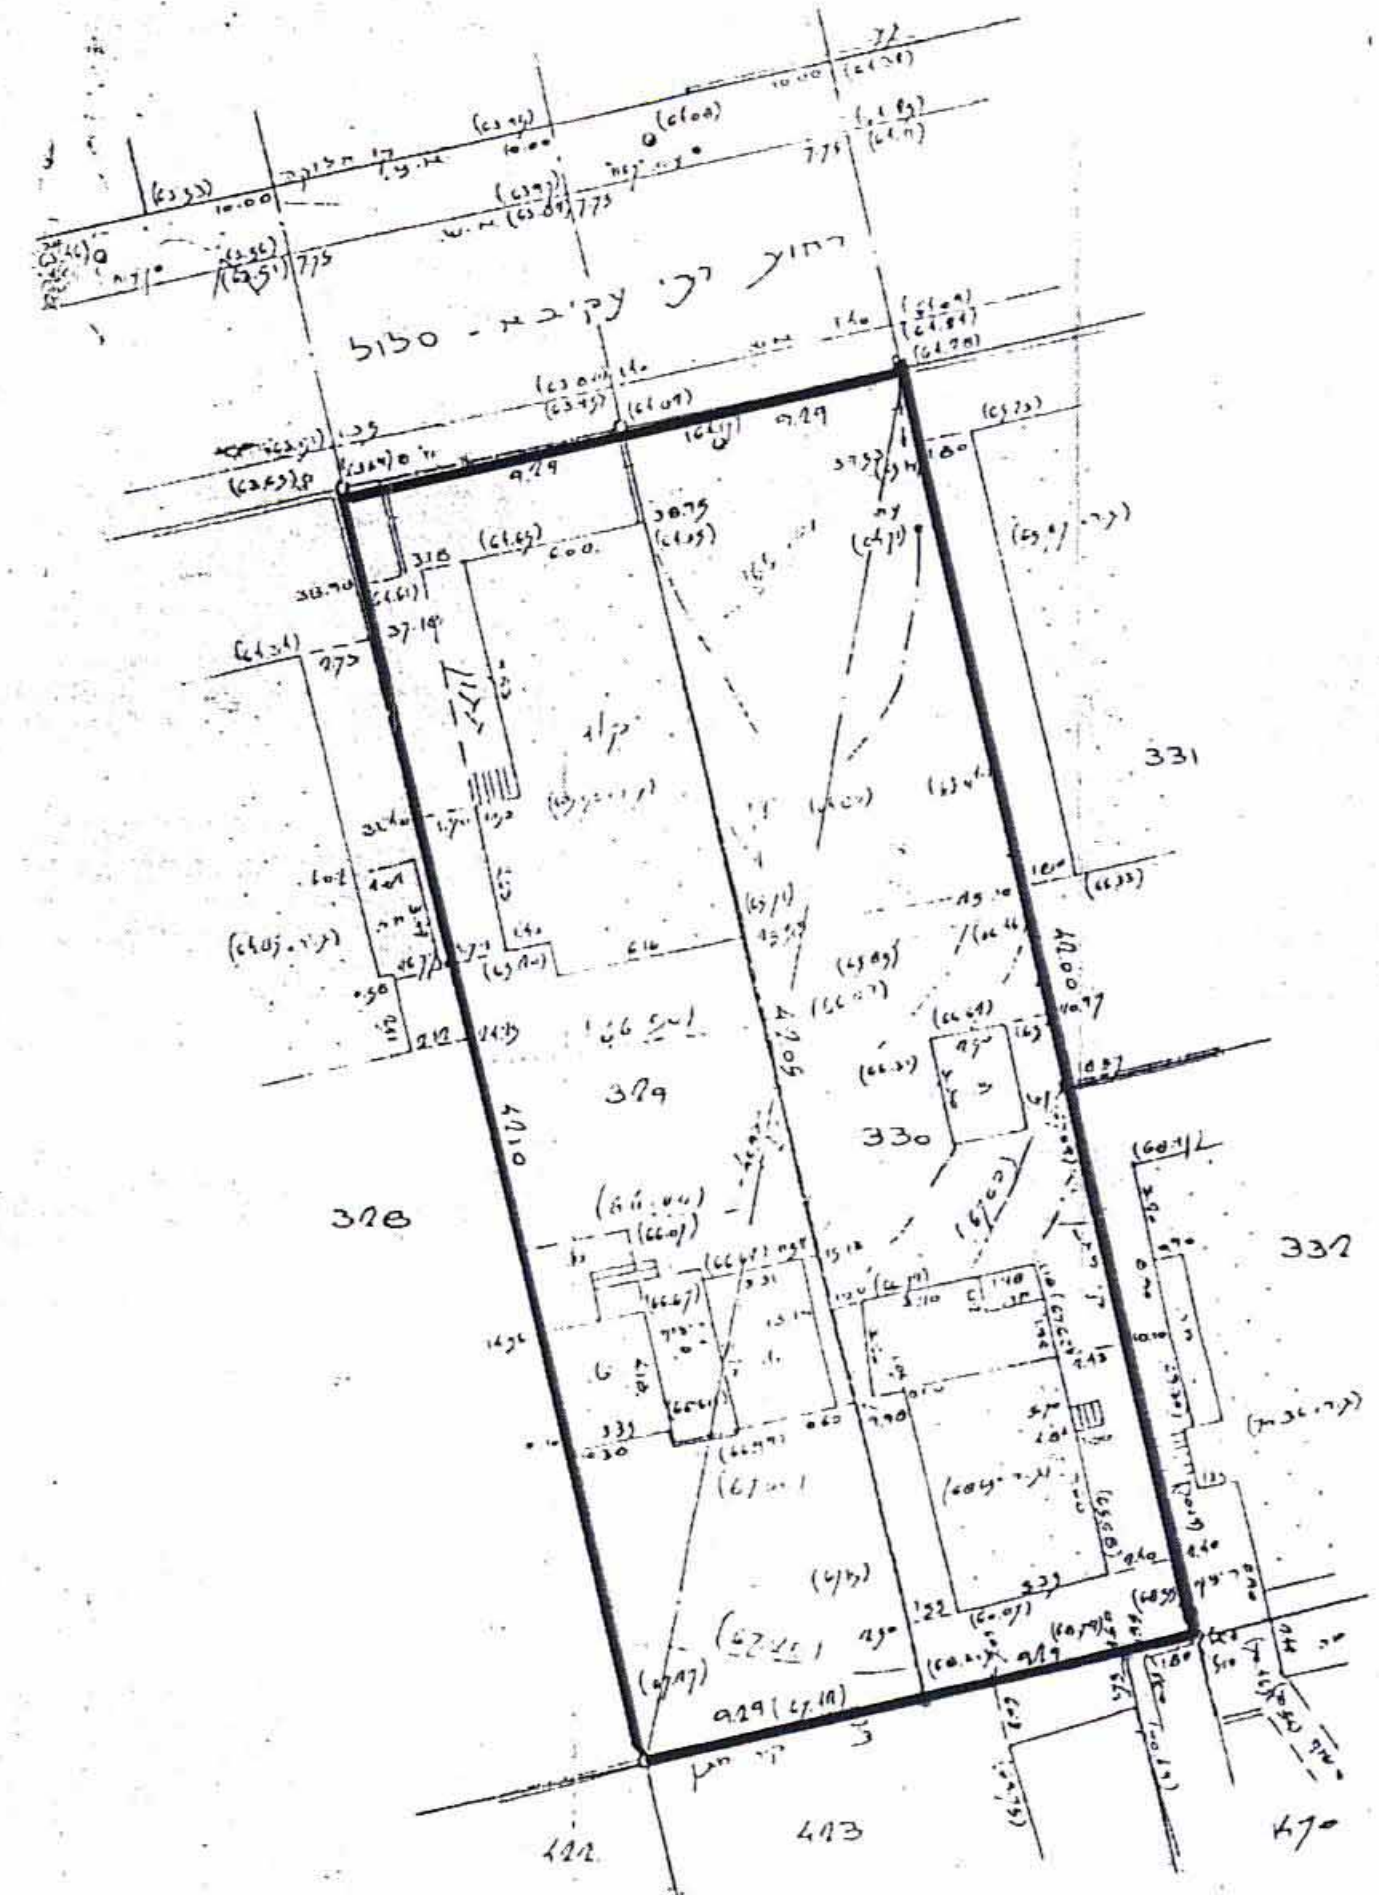

# מחוז המרכז מרחב תכנון מקומי רחובות תוכנית שינוי מתאר מס' רה' / מק / 1200 / 36 שינוי לתכנית מתאר רה' / 1200

לג לשלם כישום  
 תיקון: 2.9.97

תרשים מגרש מצב קיים 1:250

יגדסי' מורד מוסמך שלמה המלך טו ראשיד 610 828297

- מחוז : המרכז
- נפה : רמלה
- עיר : רחובות
- גוש : 3705
- חלקה : 329 ; 330
- שטח התכנית : 0.391 ד.מ. ; 0.390 ד.מ.
- בעל הקרקע : שונים
- יזם התכנית : הועדה המקומית לתכנון ובניה רחובות
- עורך התכנית : "רתם" אדריכלות והנדסה  
 ויצמן 5 רחובות  
 טל: 472010 - 08
- קני"מ : 1:250

## מקרא

-  גבול התכנית
-  אזור מגורים א' מיוחד
-  הפקעה
-  ש.צ.פ.

טבלת שטחים

סריח	מגורים	הפקעה	חלשה
391 ד"ר	381.71	9.29	329
390 ד"ר	380.71	9.29	330

תרשים מגרש מצב מוצע 1:250

חתך סכמטי 1-1 1:250

.....  
 חתימת היוזם  
 חתימת עורך התכנית  
 תאריך: 20.3.97