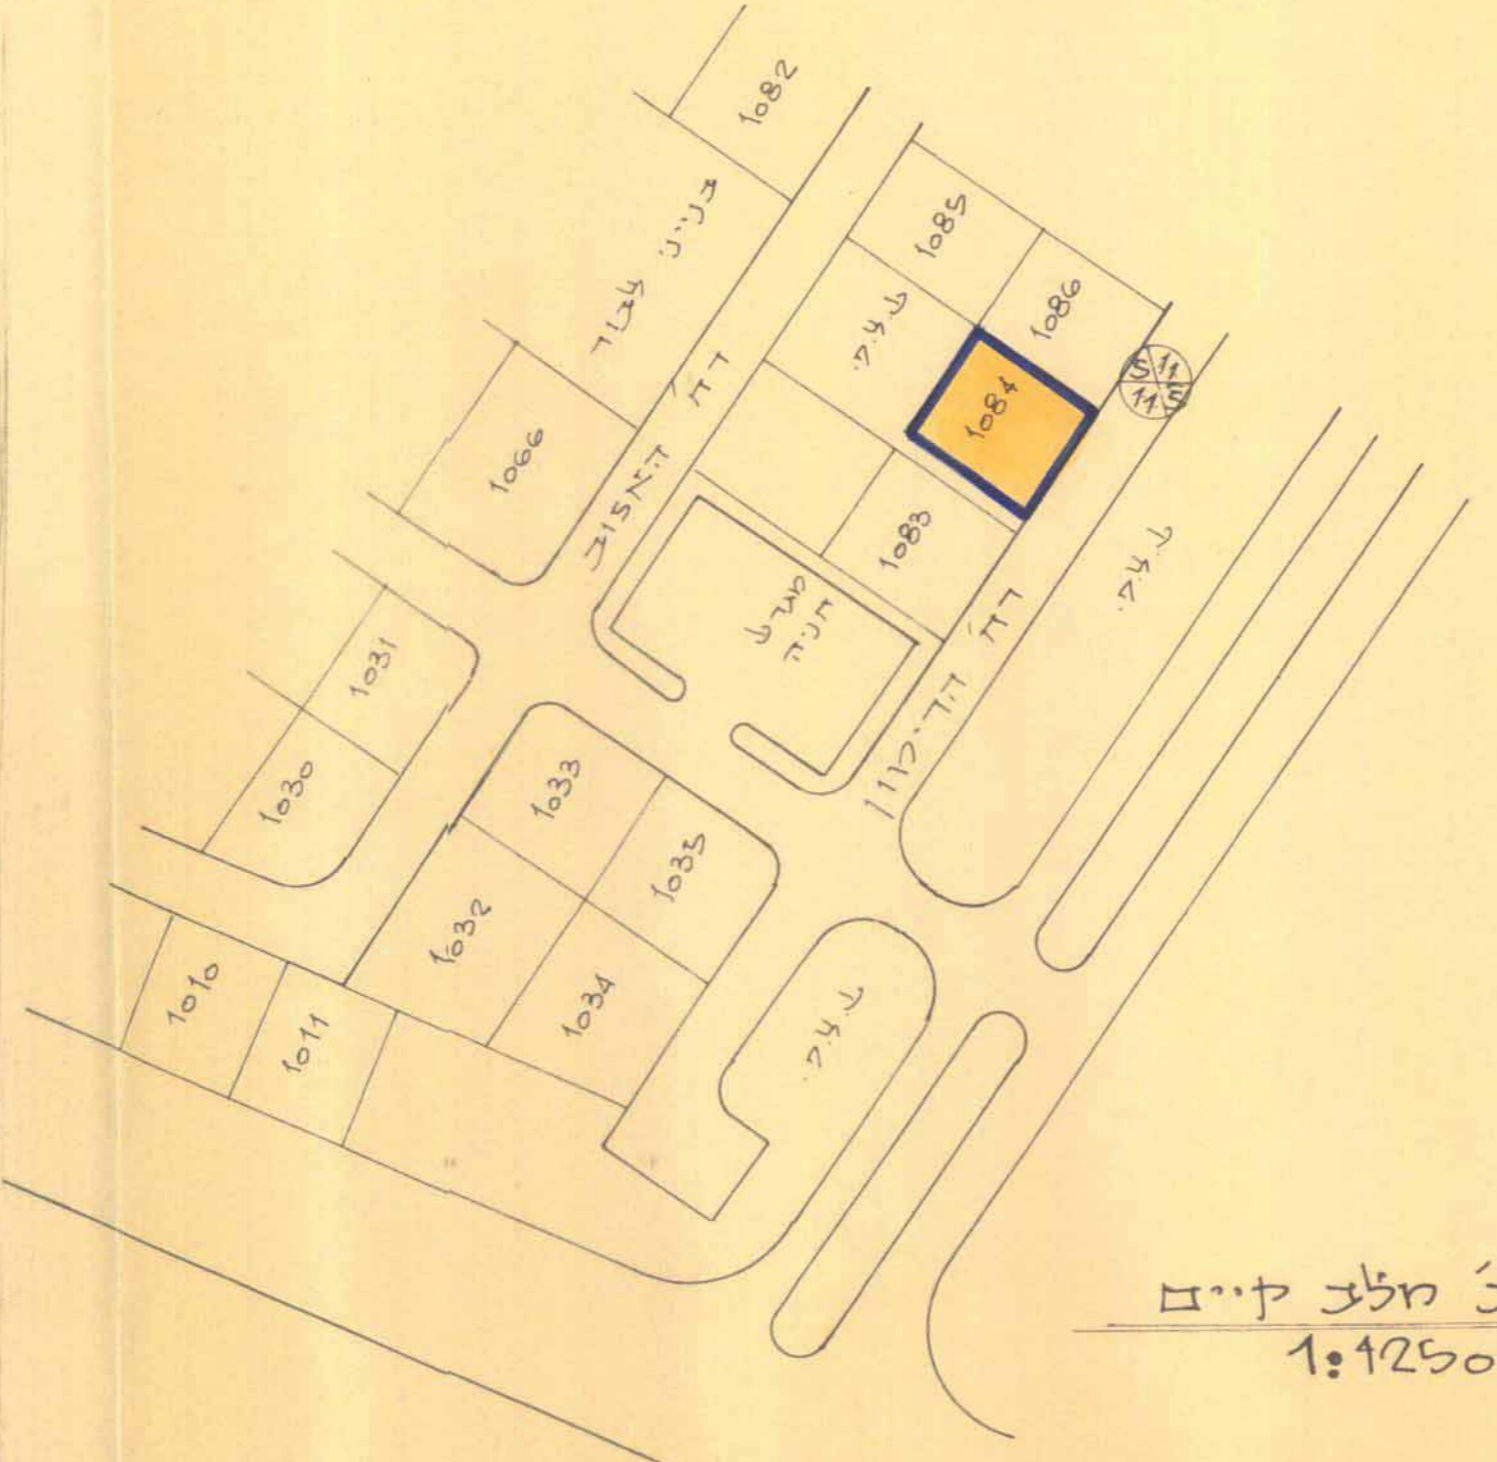

תנ"כ מלב מולע  
1:250

תנ"כ מלב קיים  
1:1250

תדשים הסביבה 1:1250

מרחב תכנון מקומי יבנה  
תכנית מפורטת מס 11/122/11  
שינוי לתכנית מפורטת מס 122/122 + 11/122/11

מחוז : המדבר  
נפה : דרום  
מקום : יבנה - שטח נווה אילן  
גוש : 3512  
חגדר : 1084  
בעל הקרקע : מיטל מקדקע ישראל  
יועץ ומחבר התכנית : הוועדה המקומית לתכנון ובינה - יבנה  
שטח התכנית : 526 מ"ר  
ק"מ : 1:250, 1:1250

מפת  
צבול התכנית  
אזור מגורים  
מספר הדרך  
קו צנן  
דוח הדרך

נבדק וניתן להפקיד / נאשר  
החלטת הוועדה המחוזית / משנה מיום 27.8.57  
תאריך :  
הוועדה המחוזית מתכנן המרחב

חתימות :  
הוועדה המקומית

משרד המרחב והתכנון  
חוק התכנון והבניה תשכ"ה-1965  
אישור תכנית מס. 11/122/11  
התכנית מאושרת מכה  
סעיף 108 לחוק  
חוק התכנון והבניה תשכ"ה-1965