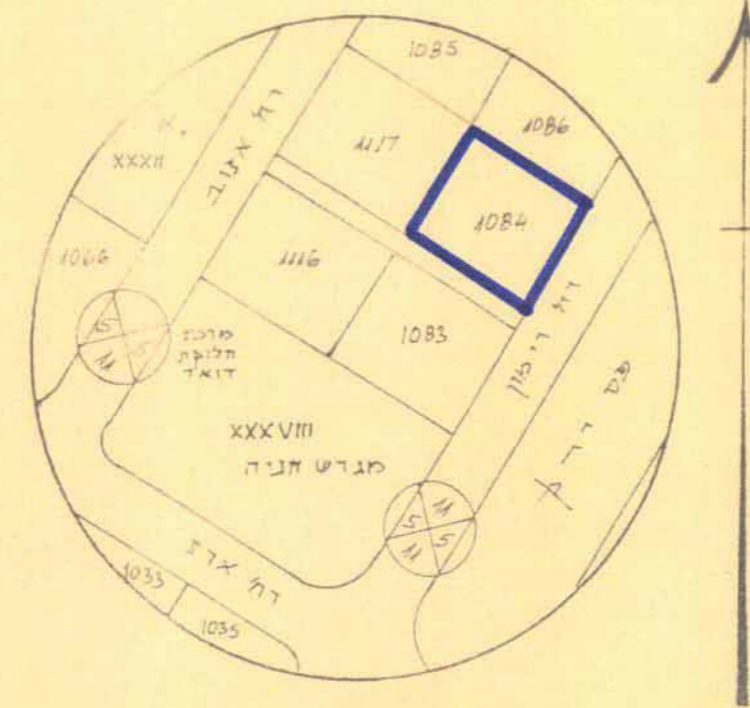

תנ"כ מלב מולע  
1:250

תנ"כ מלב קיים  
1:1250

תדשים הסביבה 1:1250

מרחב תכנון מקומי יבנה  
תכנית מפורטת מס 11/122/11  
שינוי לתכנית מפורטת מס 122/122 + 11/122/11

מחוז : המדבר  
נפה : דרום  
מקום : יבנה - שטח נווה אילן  
גוש : 3512  
חגדר : 1084  
בעל הקרקע : מיטל מקדקע ישראל  
יועץ ומחבר התכנית : הוועדה המקומית לתכנון ובינה - יבנה  
שטח התכנית : 526 מ"ר  
ק"מ : 1:250, 1:1250

מפת  
צבול התכנית  
אזור מגורים  
מספר הדרך  
קו צנן  
דוח הדרך

נבדק וניתן להפקיד / נאשר  
החלטת הוועדה המחוזית / משנה מיום 27.8.57  
תאריך :  
הוועדה המחוזית מתכנן המרחב

חתימות :  
הוועדה המקומית

משרד המרחב והתכנון  
חוק התכנון והבניה תשכ"ה-1965  
אישור תכנית מס. 11/122/11  
התכנית מאושרת מכה  
סעיף 108 לחוק  
חוק התכנון והבניה תשכ"ה-1965