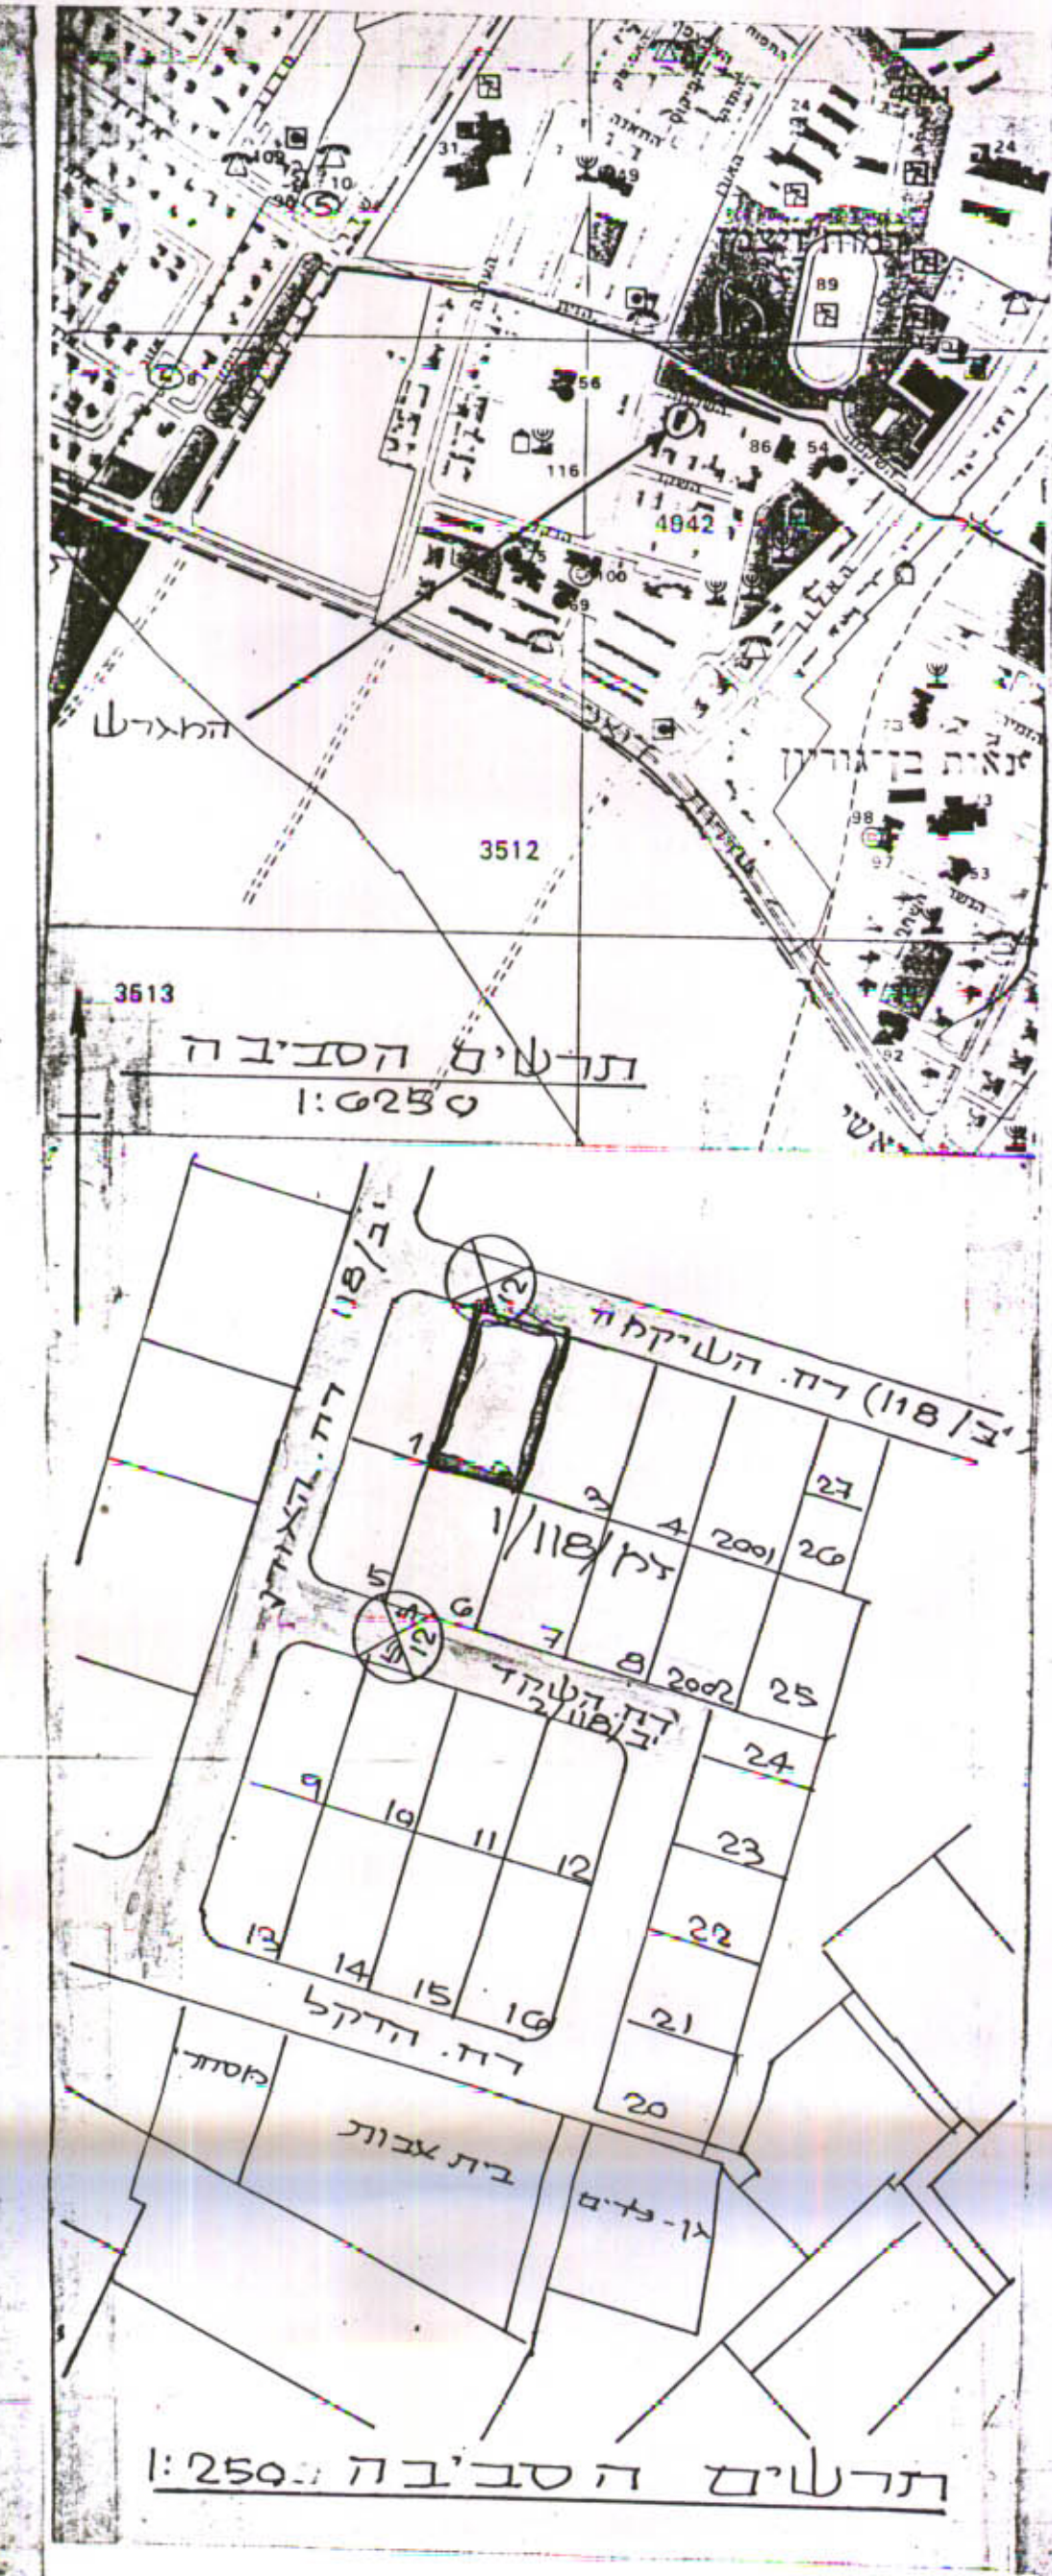

מרחב תכנון מקומי "יבנה"
תכנית מפורטת מס. יב/מק/3/118

שינוי לתכנית מפורטת מס. יב/118/1

ועדה מקומית יבנה
אישור תכנית מס' יב/מק/3/118
הועדה המקומית החליטה לאשר את התכנית
בשינוי מס' 940 מיום 16.12.97
סמנכ"ל תכנון

מקום : המרכז
נפה : רחובות
מקום : יבנה, רח. השקמה 4
גוש : 4942
חלקה : 27
מגרש : 2
בעל הקרקע : מנהל מקרקעי ישראל
יזם התכנית : הרוני, יוסף ואסתר
המתכנן : פינגלה מנשה, מהנדס
שטח המגרש : 538 מ"ר

מקרא

גבול התכנית
דרך קיימת
מס הדרך
קו בנין
רוחב הדרך
איזור מגורים א
מבנה קיים
קו בנין

תוכנית מפורטת מס' יב/מק/3/118
הועדה המקומית החליטה לאשר את התכנית
בשינוי מס' 940 מיום 16.12.97
סמנכ"ל תכנון

מחוז : המרכז
נפה : רחובות
המקום : יבנה
גוש : 4942
חלקה : 27
מגרש : 2
שטח : 0.538 ד. (מחושב)
הוכן עבור : מר יוסי אהרנטי