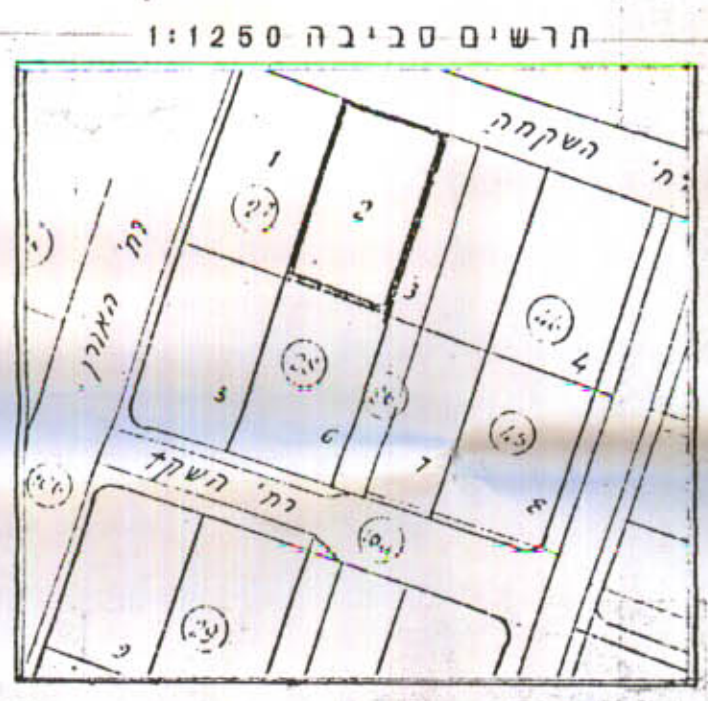

מקום : המרכז
נפה : רחובות
מקום : יבנה, רח. השקמה 4
גוש : 4942
חלקה : 27
מגרש : 2
בעל הקרקע : מנהל מקרקעי ישראל
יזם התכנית : הרוני, יוסף ואסתר
המתכנן : פינגלה מנשה, מהנדס
שטח המגרש : 538 מ"ר

מקרא

גבול התכנית
דרך קיימת
מס הדרך
קו בנין
רוחב הדרך
איזור מגורים א
מבנה קיים
קו בנין

תוכנית מפורטת מס' יב/מק/3/118
הועדה המקומית החליטה לאשר את התכנית
בשינוי מס' 940 מיום 16.12.97
סמנכ"ל תכנון

מחוז : המרכז
נפה : רחובות
המקום : יבנה
גוש : 4942
חלקה : 27
מגרש : 2
שטח : 0.538 ד. (מחושב)
הוכן עבור : מר יוסי אהרנטי

עדכון מפה בתאריך 18.03.96
הערות:
1: הגבהים בסגרים מציינים גבהים קיימים.
2: הגבהים משרים רחוב הגבהים הרגילים ביום 16.12.97 שנובה 272 מ.
3: גבהים הרחוק נלקח גישה מובע מס' 272.

מספר עבודה
יבנה
352-94

אבטולוט בע"מ