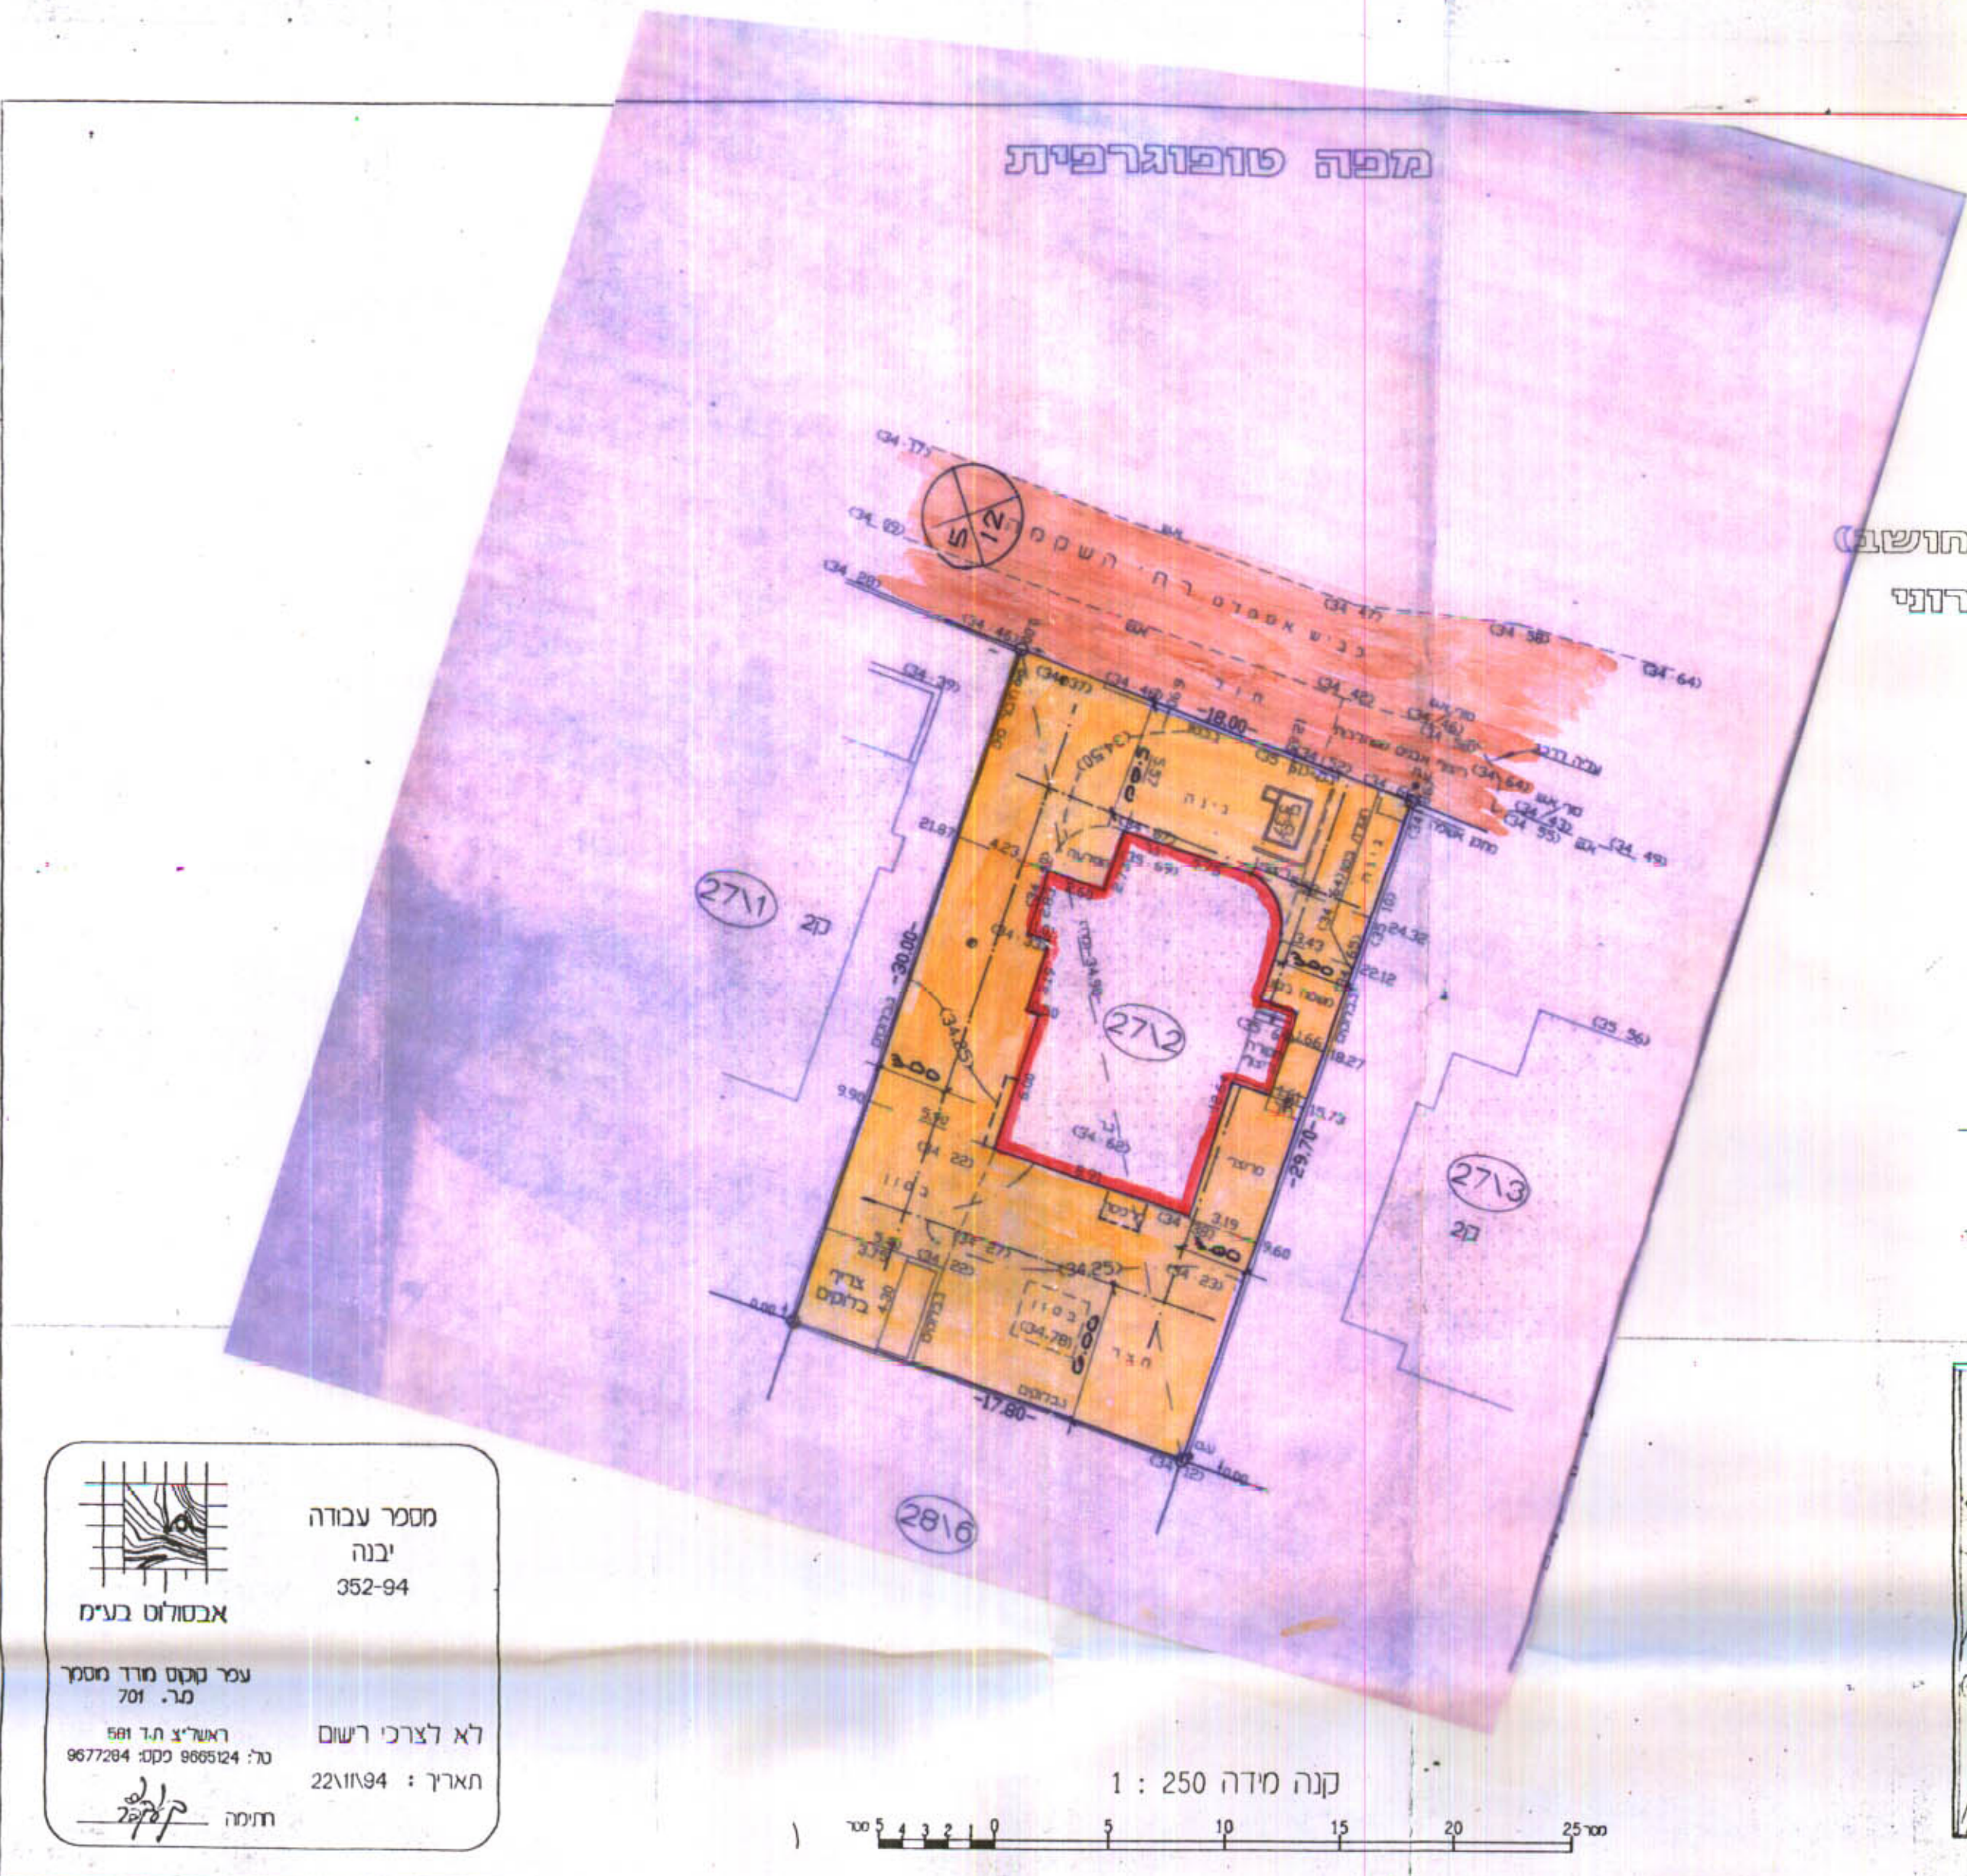

מרחב תכנון מקומי "יבנה"
תכנית מפורטת מס. יב/מק/3/118

שינוי לתכנית מפורטת מס. יב/118/1

ועדה מקומית יבנה
אישור תכנית מס' יב/מק/3/118
הועדה המקומית החליטה לאשר את התכנית
בשינוי מס' 940 מיום 16.12.97
סמנכ"ל תכנון

מקום : המרכז
נפה : רחובות
מקום : יבנה, רח. השקמה 4
גוש : 4942
חלקה : 27
מגרש : 2
בעל הקרקע : מנהל מקרקעי ישראל
יזם התכנית : הרוני, יוסף ואסתר
המתכנן : פינגלה מנשה, מהנדס
שטח המגרש : 538 מ"ר

מקרא

גבול התכנית
דרך קיימת
מס הדרך
קו בנין
רוחב הדרך
איזור מגורים א
מבנה קיים
קו בנין

תוכנית מפורטת מס' יב/מק/3/118
הועדה המקומית החליטה לאשר את התכנית
בשינוי מס' 940 מיום 16.12.97
סמנכ"ל תכנון

מחוז : המרכז
נפה : רחובות
המקום : יבנה
גוש : 4942
חלקה : 27
מגרש : 2
שטח : 0.538 ד. (מחושב)
הוכן עבור : מר יוסי אהרנטי

עדכון מפה בתאריך 18.03.96
הערות:
1: הגבהים בסגרים מציינים גבהים קיימים.
2: הגבהים משרים רחוב הגבהים הרגילים ביום 16.12.97 שנובה 272 מ.
3: גבהים הרחוק נלקח גישה מובע מס' 272.

מספר עבודה
יבנה
352-94

אבטולוט בע"מ