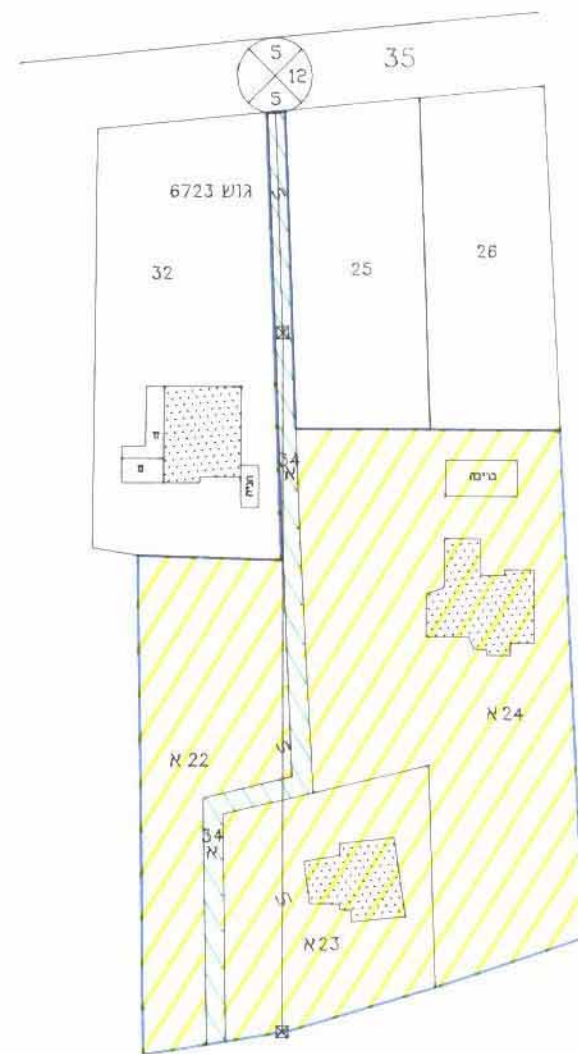

מצב חדש

קניין 1:1250