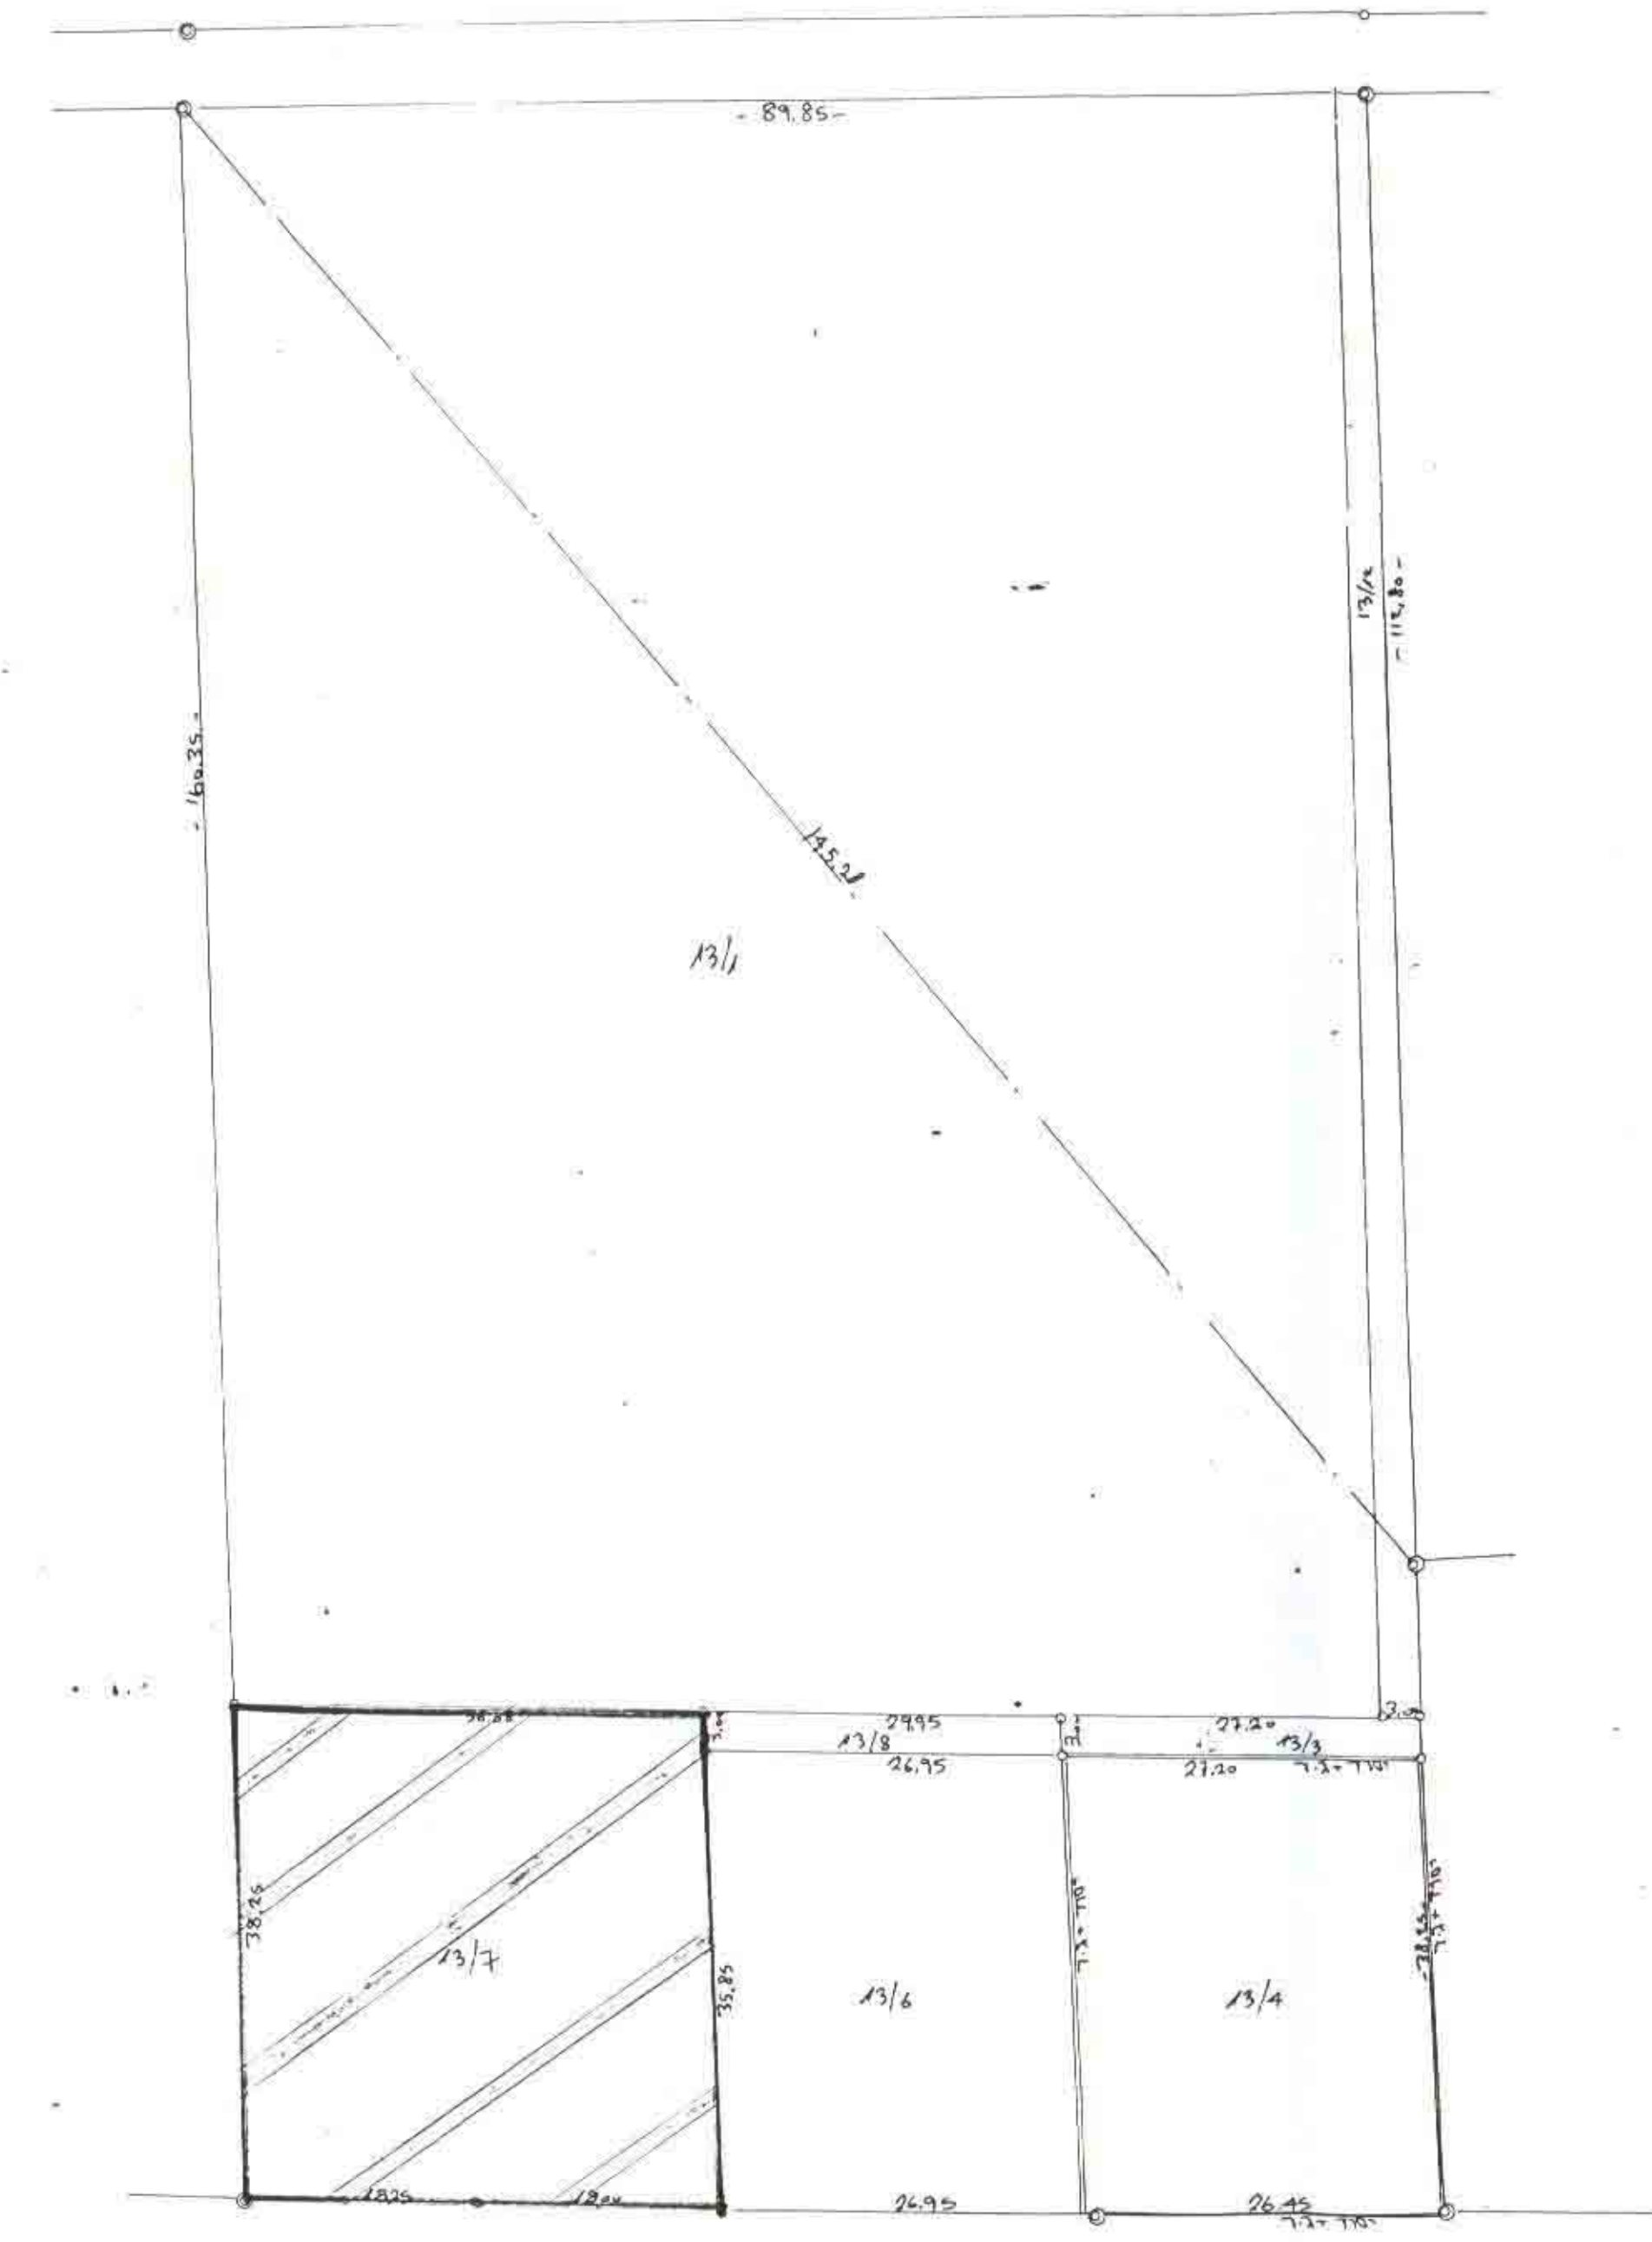

40094/5

מחוז תל אביב-יפו, ת.ד. 2326 טירה, ב.פ. 6

מרחב תכנון מקומי אל-טירה
 תכנית שינוי מתאר מק/טר/2326
 לתכנית טר/3007

מאוד-ניחול ופועל מקצועי ונסיים בנייה
 איכות אשור
 אושרה לתוקף ע"י ועדה
 שם חתימה

המרכז
 השרון
 טירה
 13/7
 7764
 פריד מטר
 גמיל ע אלרחים
 ד 1.390
 1:500

מחוז
 נפה
 עיריית
 חלקה
 גוש
 יוזם
 מחבר התנית
 שטח החכנית
 קנה מידה

שם חלקה	טבח	סמכות בסמים וחלפיות
13/4		056892374
13/6		
13/7		056892326

מקרא:
 גבול תכנית
 בניה מוצעת
 דרך קיימת
 שטח חקלאי

תכנית מצב מוצע קמס 1:500

תכנית מצב קיים קמ 1:500

תאריך חתימה
 ר.י. גלגולי מודד-מוסמך
 טירה טל. 930399-09

תרשים סביבה קמ 1:2500