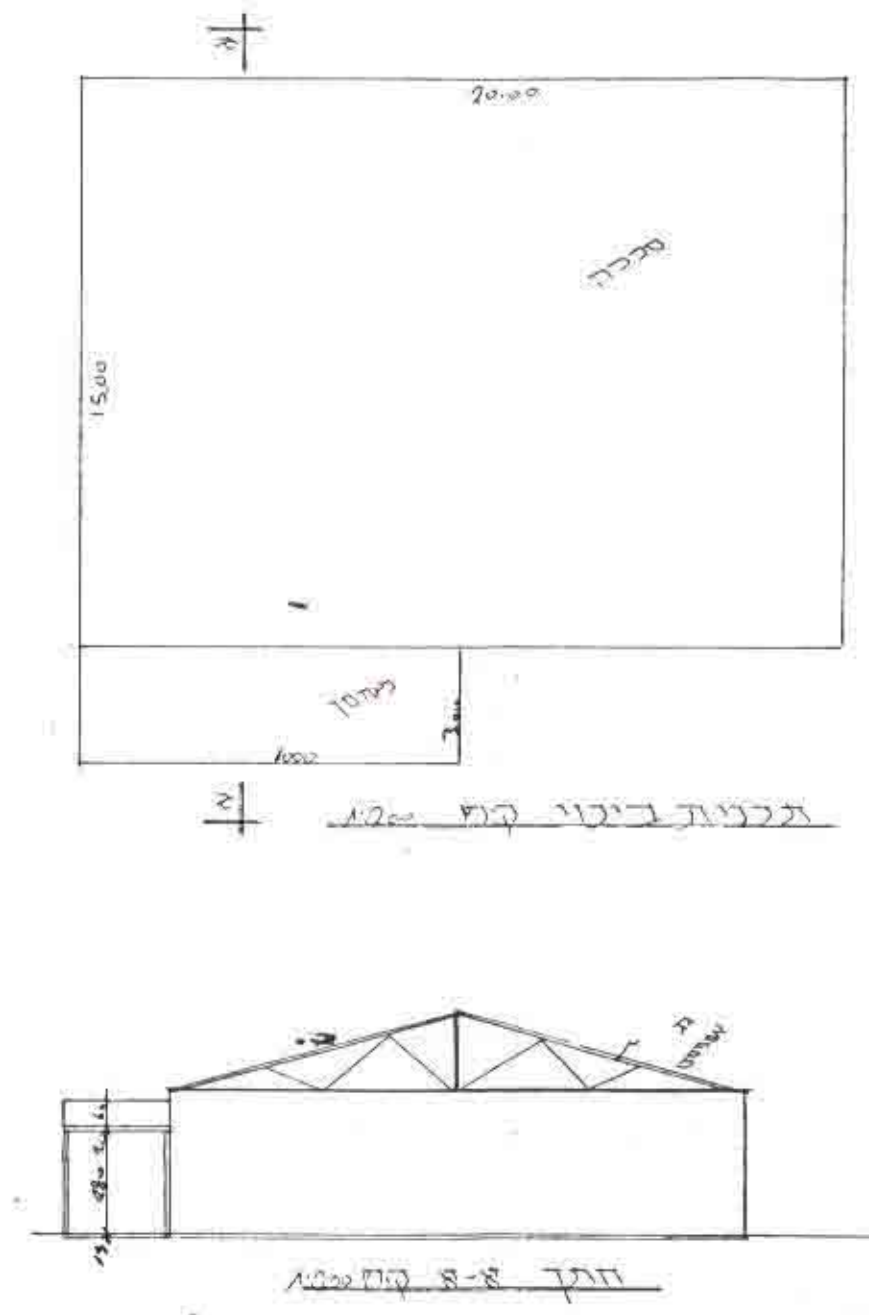

מחוז
 נפה
 עיריית
 חלקה
 גוש
 יוזם
 מחבר התנית
 שטח החכנית
 קנה מידה

שם חלקה	טבח	סמכות בסמים וחלפיות
13/4		056892374
13/6		
13/7		056892326

מקרא:
 גבול תכנית
 בניה מוצעת
 דרך קיימת
 שטח חקלאי

תכנית מצב מוצע קמס 1:500

תכנית מצב קיים קמ 1:500

תאריך חתימה
 ר.י. גלגולי מודד-מוסמך
 טירה טל. 930399-09

תרשים סביבה קמ 1:2500