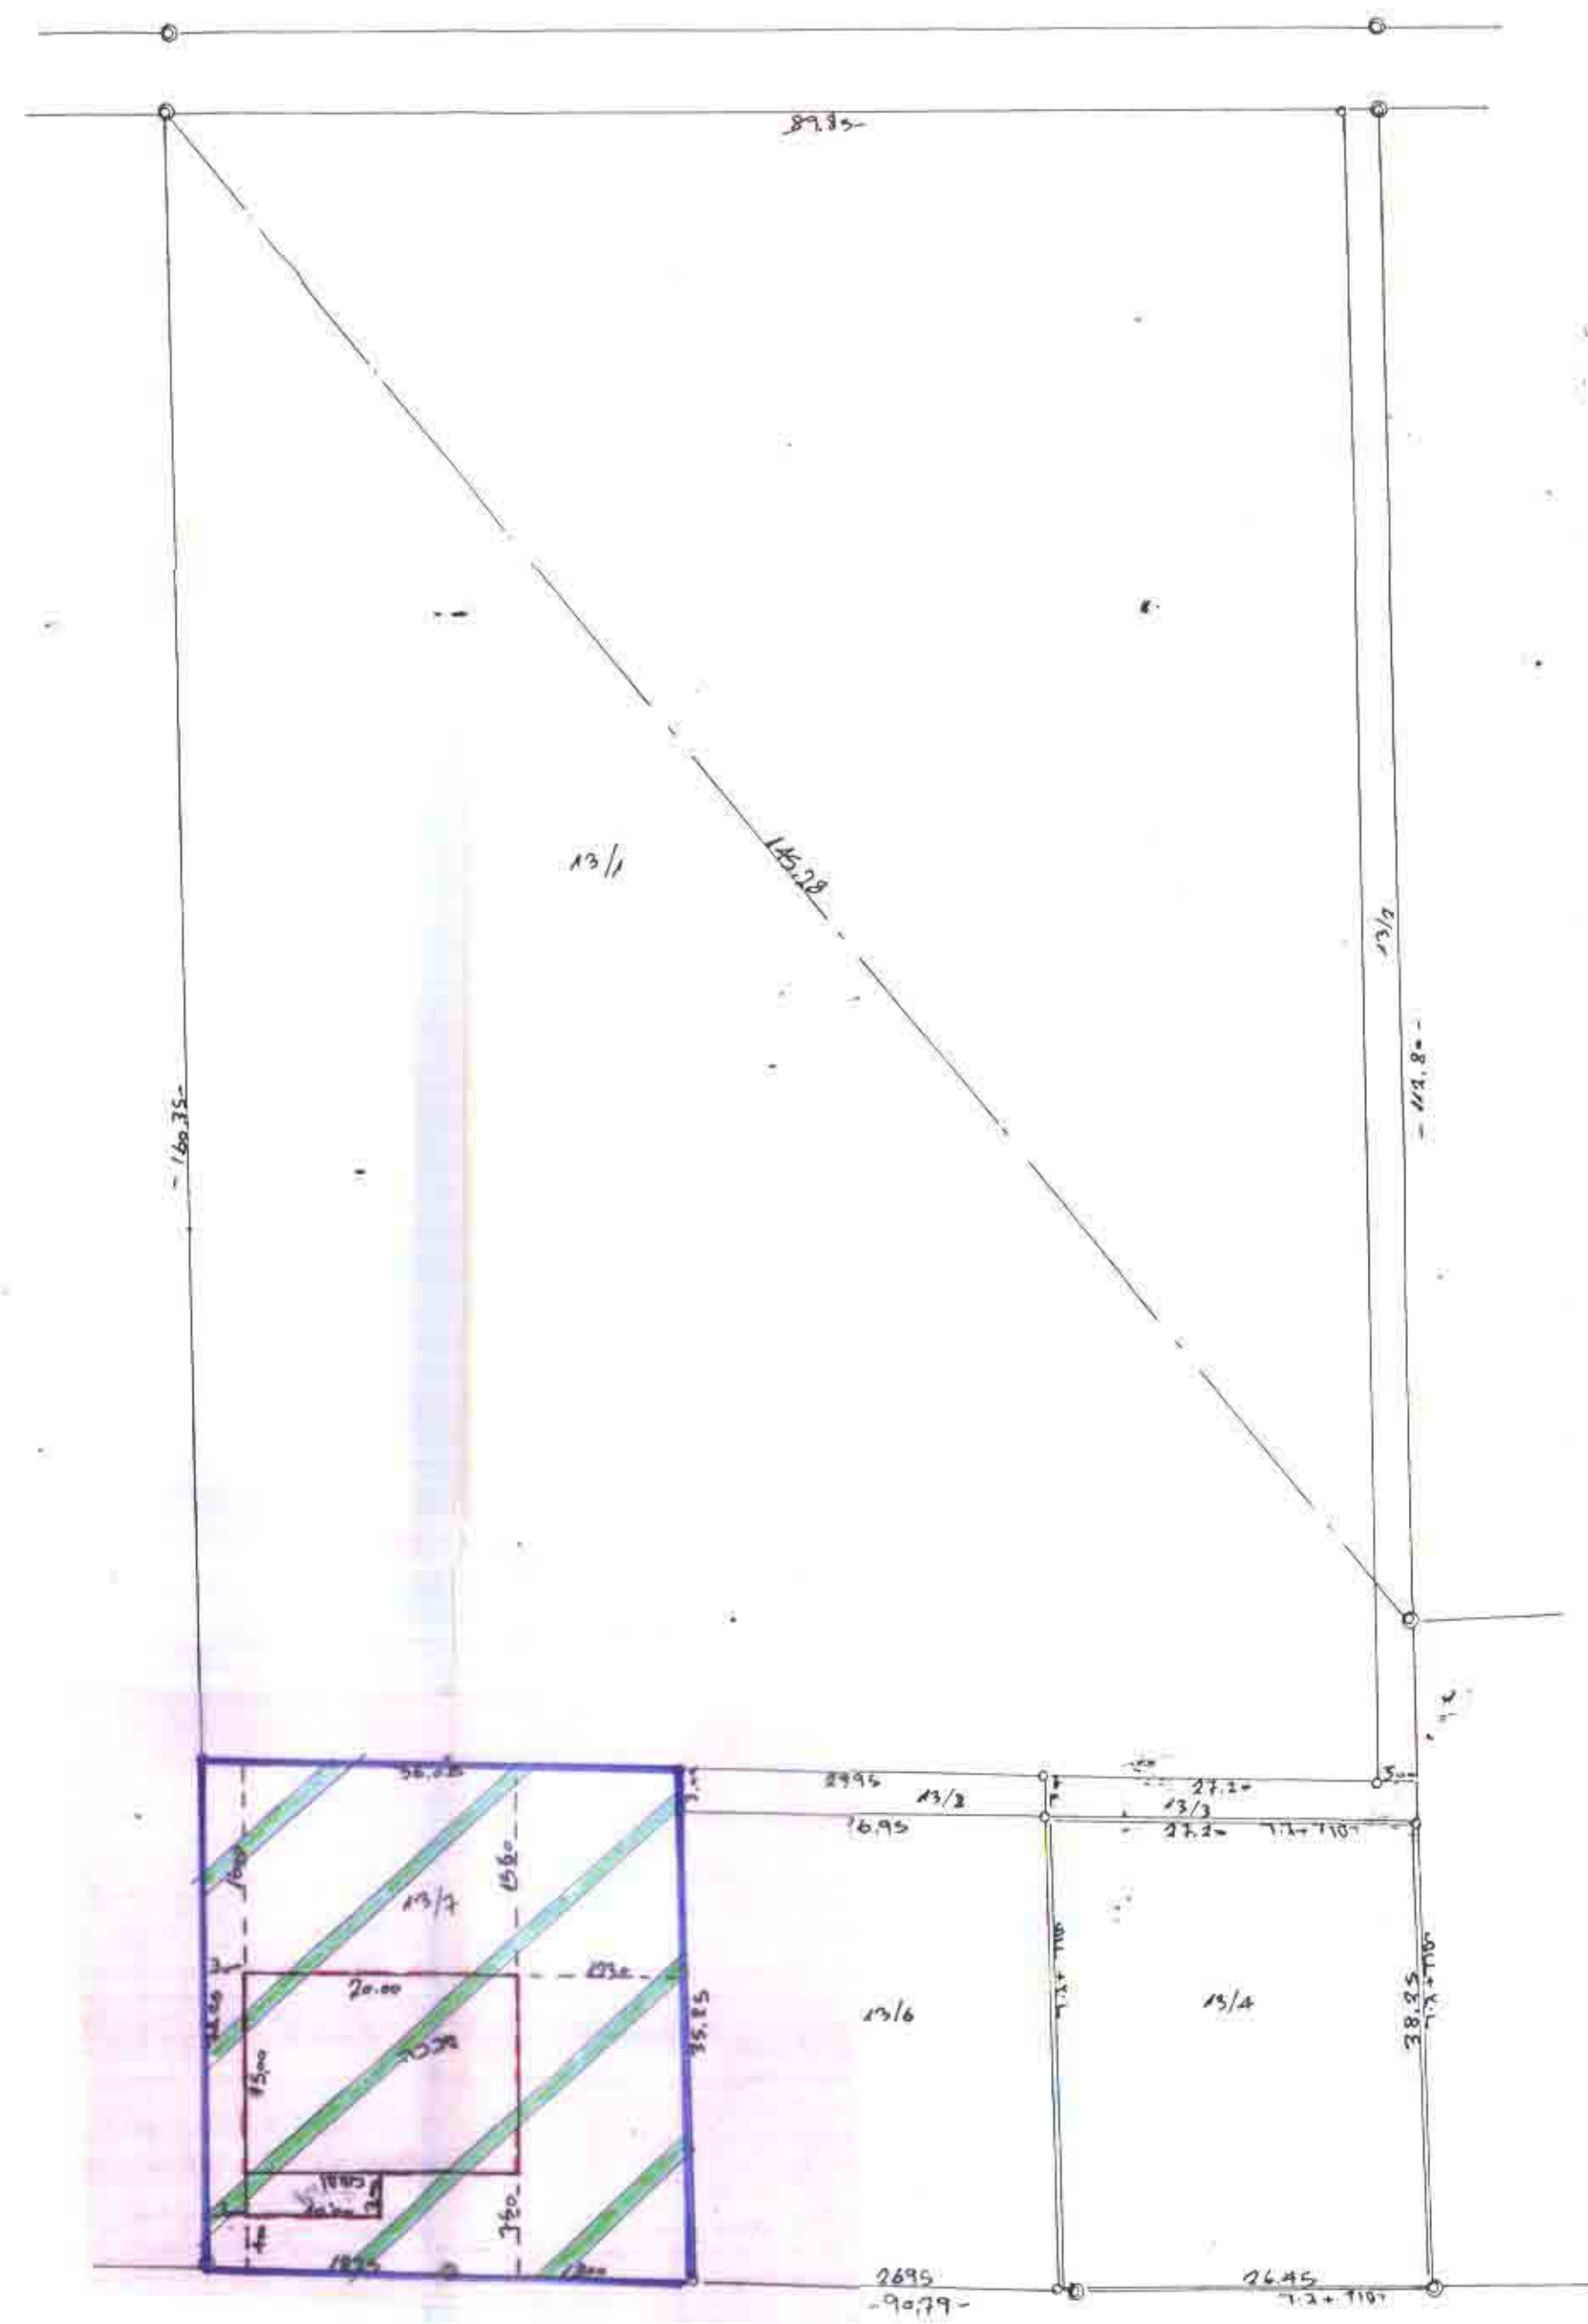

40094/5

מחוז תל אביב-יפו, ת.ד. 2326 טירה, ב.פ. 6

מרחב תכנון מקומי אל-טירה
 תכנית שינוי מתאר מק/טר/2326
 לתכנית טר/3007

מאוד-ניחול ופועל מקצועי ונסיים בנייה
 איכות אשור
 אושרה לתוקף ע"י ועדה
 שם חתימה

המרכז
 השרון
 טירה
 13/7
 7764
 פריד מטר
 גמיל ע אלרחים
 ד 1.390
 1:500

מחוז
 נפה
 עיריית
 חלקה
 גוש
 יוזם
 מחבר התנית
 שטח החכנית
 קנה מידה

שם חלקה	טבח	סמכות בסמים וחלפיות
13/4		056892374
13/6		
13/7		056892326

מקרא:
 גבול תכנית
 בניה מוצעת
 דרך קיימת
 שטח חקלאי

תכנית מצב מוצע קמס 1:500

תכנית מצב קיים קמ 1:500

תאריך חתימה
 ר.י. גלגולי מודד-מוסמך
 טירה טל. 930399-09

תרשים סביבה קמ 1:2500