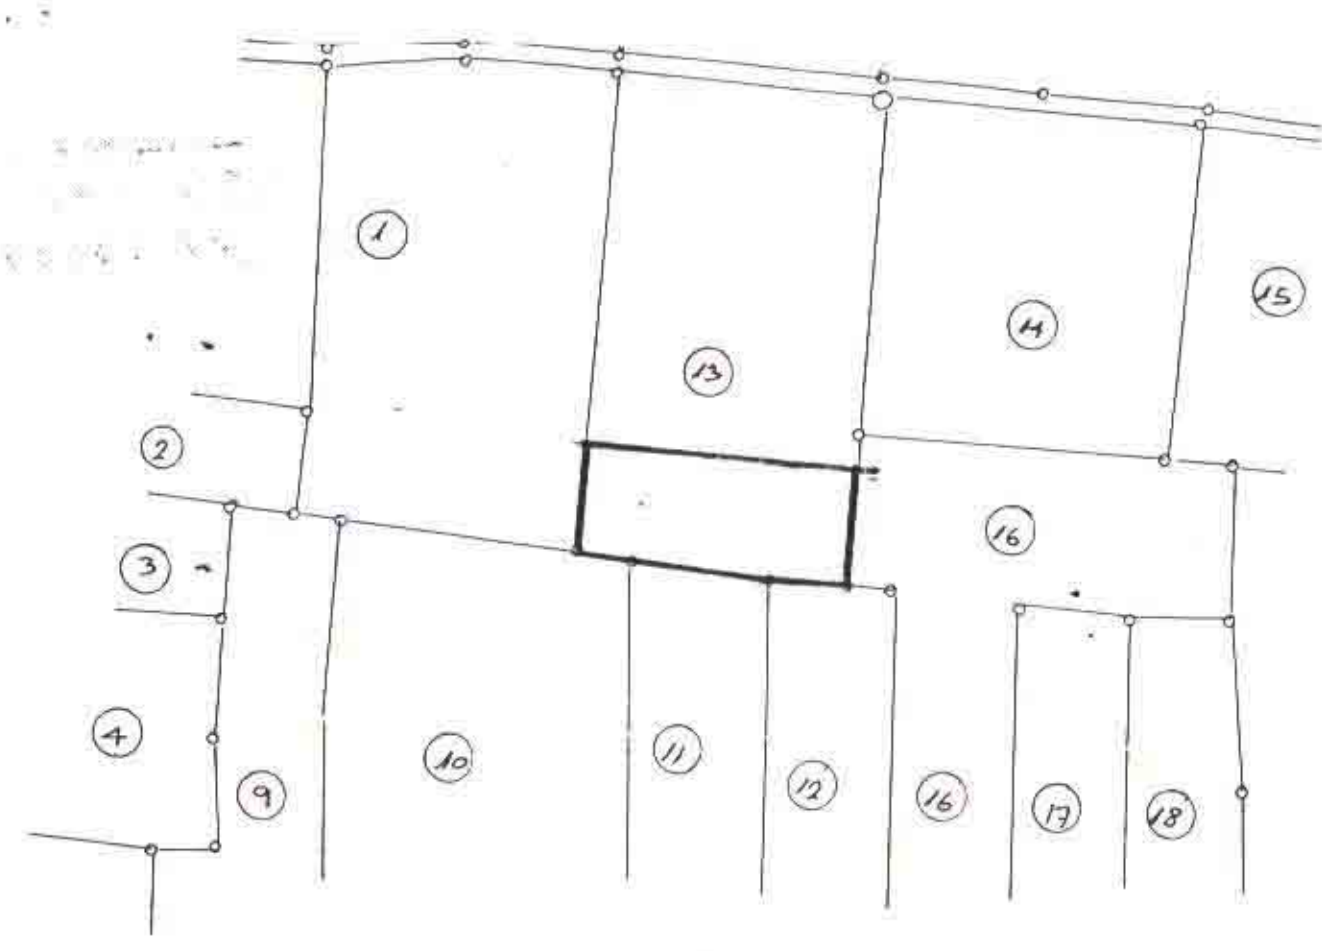

מחוז
 נפה
 עיריית
 חלקה
 גוש
 יוזם
 מחבר התנית
 שטח החכנית
 קנה מידה

שם חלקה	טבח	סמכות בסמים וחלפיות
13/4		056892374
13/6		
13/7		056892326

מקרא:
 גבול תכנית
 בניה מוצעת
 דרך קיימת
 שטח חקלאי

תכנית מצב מוצע קמס 1:500

תכנית מצב קיים קמ 1:500

תאריך חתימה
 ר.י. גלגולי מודד-מוסמך
 טירה טל. 930399-09

תרשים סביבה קמ 1:2500