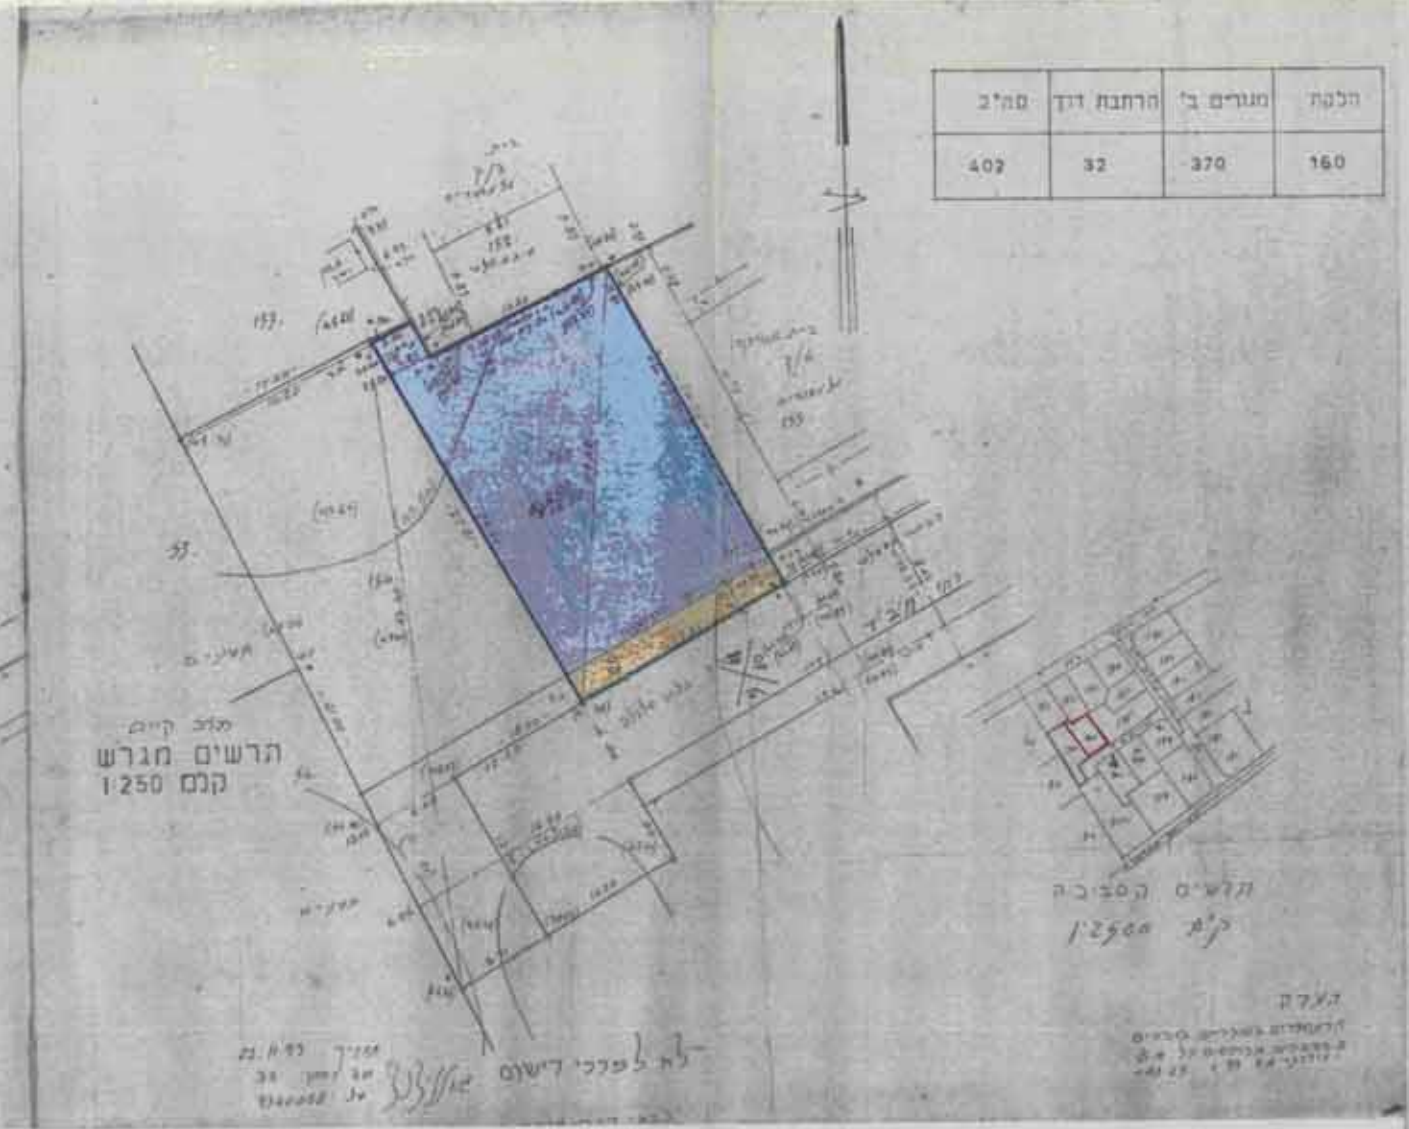

מספר תוכנית 7/1218/2
 מספר חלקה 160

תוכנית הבנייה המקומית שלטון - והקמה

התכנית שינוי שלטון ת.מ. פת/1218/7

שטח הבנייה שלטון ת.מ. פת/1218/2

פת/1218/2
 פת/2000/14

נפה	פתוח-הוקרה	
ע"ר	פתוח-הוקרה	
גוש		6389
חלקה		160
שטח הבנייה		0,402 דונם
דונם הבנייה		

נוה איתנים בע"מ רח. המו"נים 17 פ"ת.
 בעלי הקרקע א"י והרצל"ה דרור רה"ח חזון איש 5 פ"ת
 המתכנן שולמן ולדימיר ות.ה באייר 14 פ"ת

- גבול רשמי
- גבול חוקי
- דרך מוצעת
- דרך קיימת
- סגנון קו"מ
- מט. הקומות
- מספר הדרך
- קו בנין
- דוחן הדרך

שולמן ולדימיר
 מתכנן בנין
 מס. רישון סג"מ

חלקה	מגורים ב'	הרחבת דרך	סה"כ
160	370	32	402

מסלול קיימים
 הרשים חגרש
 קנמ 1250

לא לפרכי רישום
 מס. רישון סג"מ

מסלול קיימים
 הרשים חגרש
 קנמ 1250

לא לפרכי רישום
 מס. רישון סג"מ