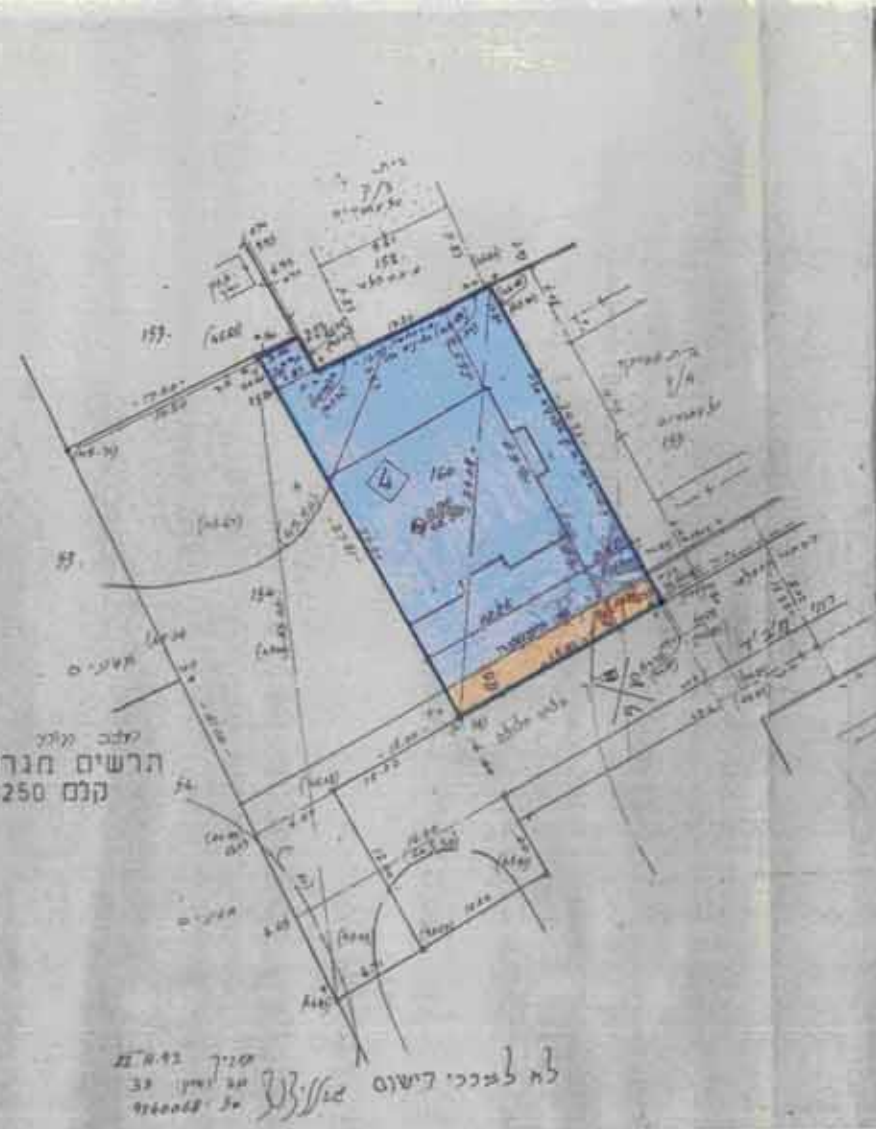

מספר תוכנית 7/1218/2
 מספר חלקה 160

תוכנית הבנייה המקומית שלטון - והקמה

התכנית שינוי שלטון ת.מ. פת/1218/7

שטח הבנייה שלטון ת.מ. פת/1218/2

פת/1218/2
 פת/2000/14

נפה	פתוח-הוקרה	
ע"ר	פתוח-הוקרה	
גוש		6389
חלקה		160
שטח הבנייה		0,402 דונם
דונם הבנייה		

נוה איתנים בע"מ רח. המו"נים 17 פ"ת.
 בעלי הקרקע א"י והרצל"ה דרור רה"ח חזון איש 5 פ"ת
 המתכנן שולמן ולדימיר ות.ה באייר 14 פ"ת

- גבול רשמי
- גבול חוקי
- דרך מוצעת
- דרך קיימת
- סגנון קו"מ
- מט. הקומות
- מספר הדרך
- קו בנין
- דוחן הדרך

שולמן ולדימיר
 מתכנן בנין
 מס. רישון סג"מ

חלקה	מגורים ב'	הרחבת דרך	סה"כ
160	370	32	402

מסלול קיימים
 הרשים חגרש
 קנמ 1250

לא לפרכי רישום
 מס. רישון סג"מ

מסלול קיימים
 הרשים חגרש
 קנמ 1250

לא לפרכי רישום
 מס. רישון סג"מ