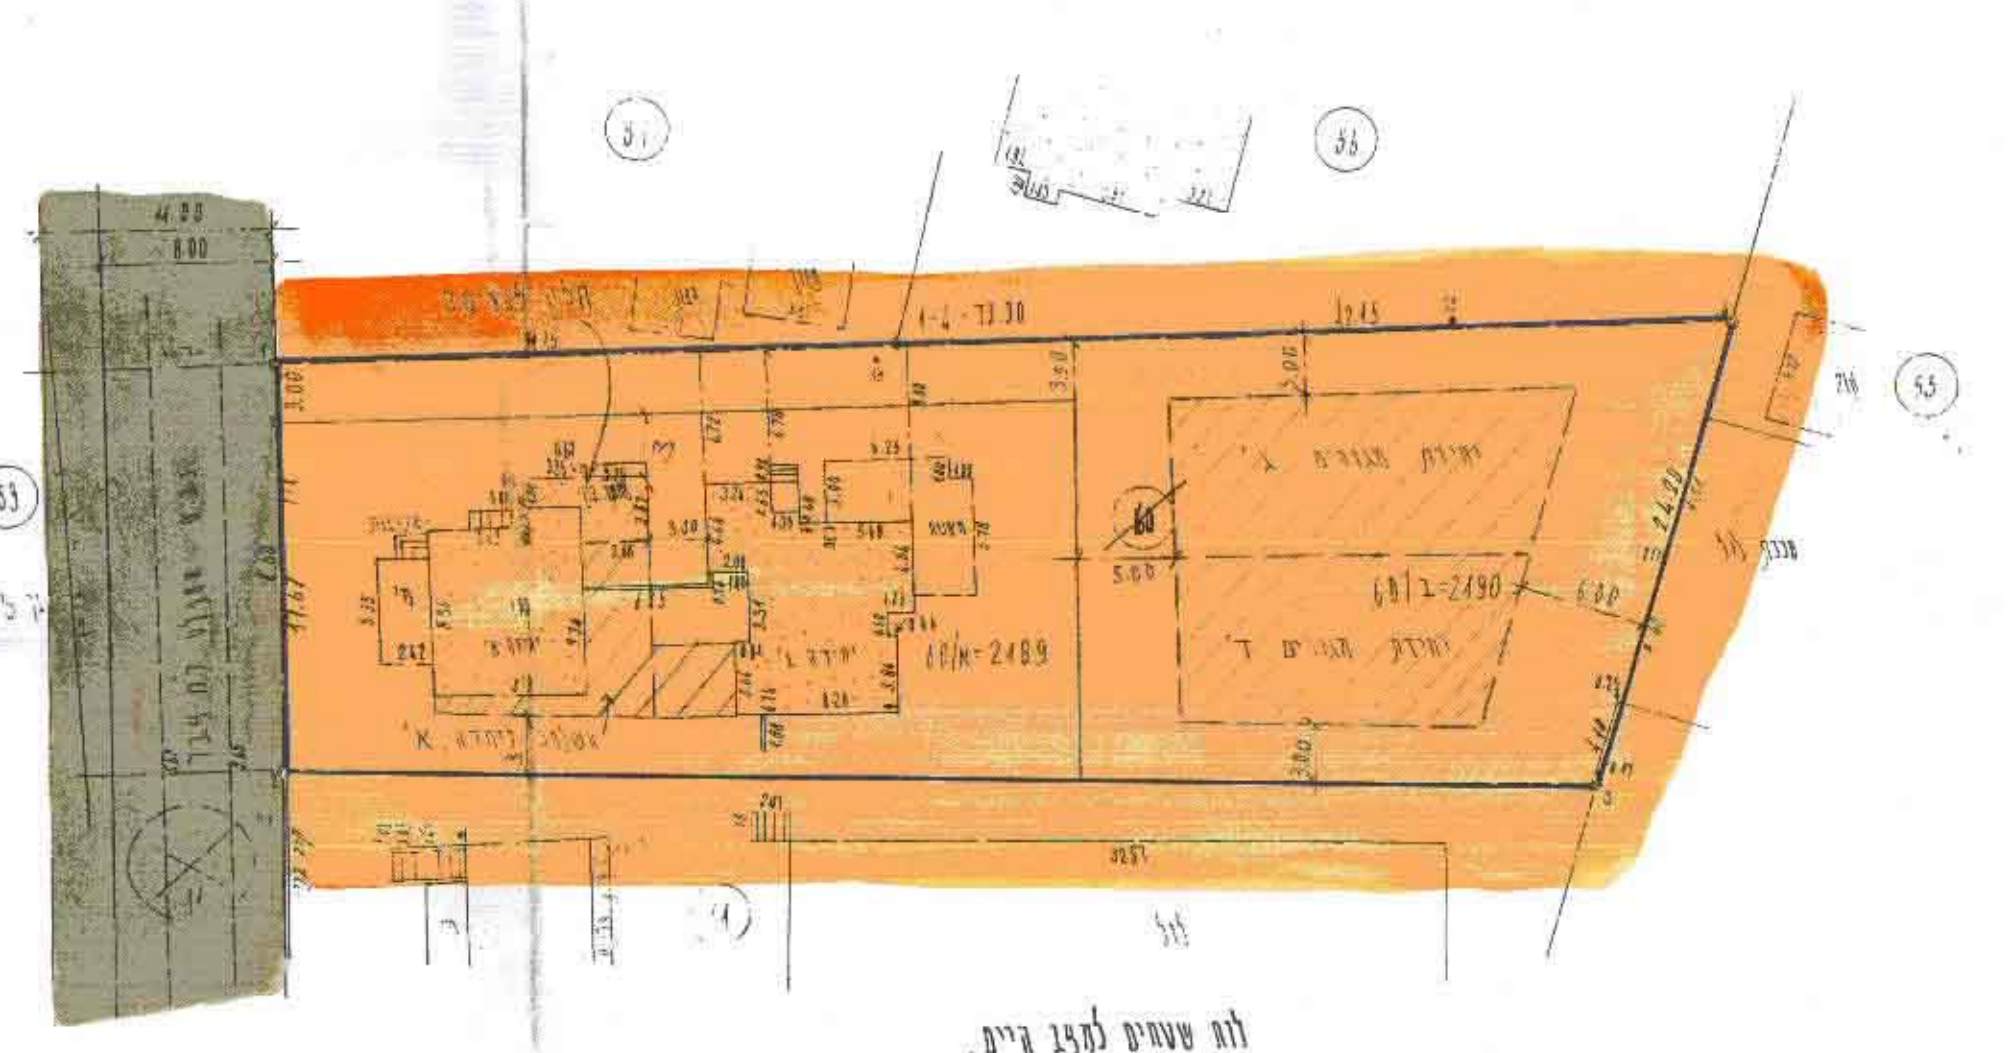

לוח שטחים לתוכנית הוצעה

שטחים	מספר	שטח
מרחב א' מיוחד לדו משקטים	60/א	2489
מרחב א' מיוחד לדו משקטים	60/ב	2490
שטח ציפה גישה בגבעות משותפות	60/ג	0.415
		4.532 (60)

מקום: הפרנס
מרחב תכנון מקומי שרונים
תכנית שנוי תמ"מ. הצ/ו-1/הרו/א
שינוי לתכנית הצ/ו-1/הרו
וכתמ"מ 422/94