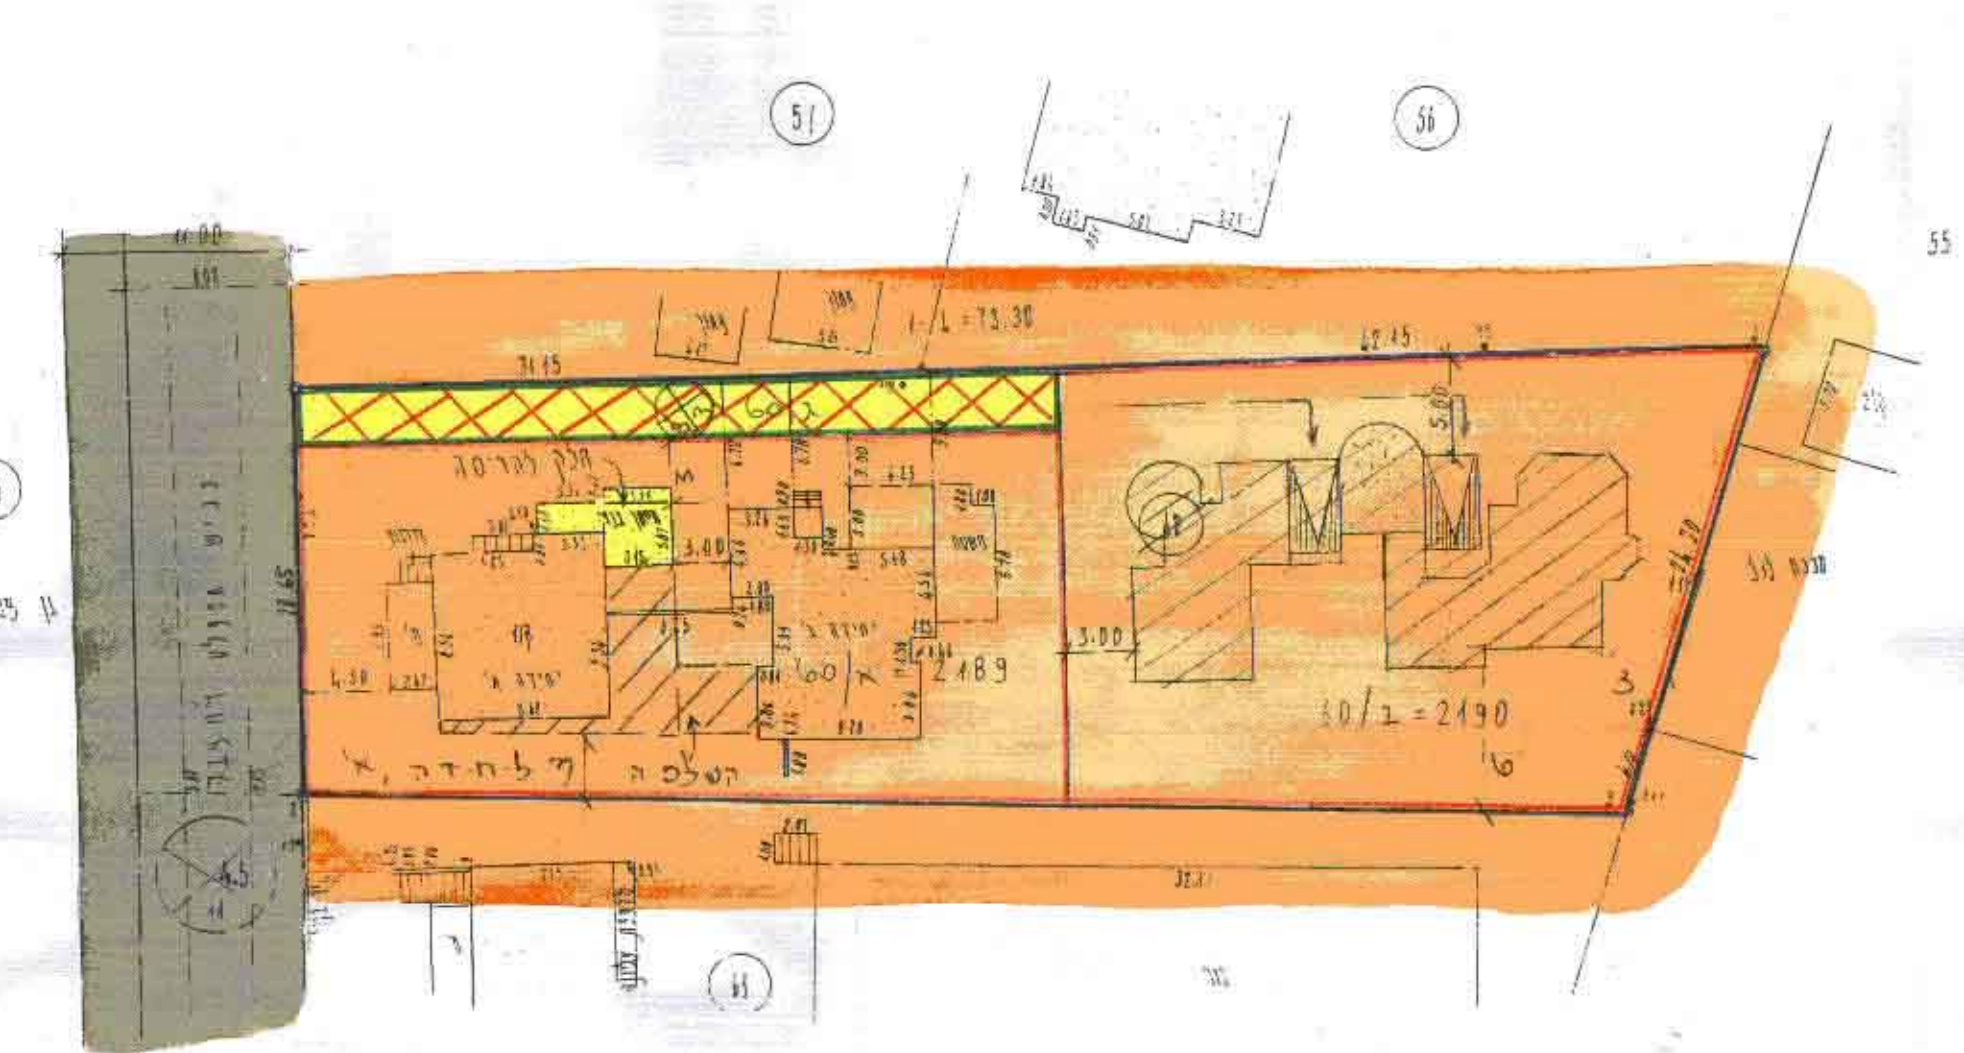

8315/90

לוח שטחים לתוכנית הוצעה

שטחים	מספר	שטח
מרחב א' מיוחד לדו משקטים	60/א	2489
מרחב א' מיוחד לדו משקטים	60/ב	2490
שטח ציפה גישה בגבעות משותפות	60/ג	0.415
		4.532 (60)

מקום: הפרנס
מרחב תכנון מקומי שרונים
תכנית שנוי תמ"מ. הצ/ו-1/הרו/א
שינוי לתכנית הצ/ו-1/הרו
וכתמ"מ 422/94