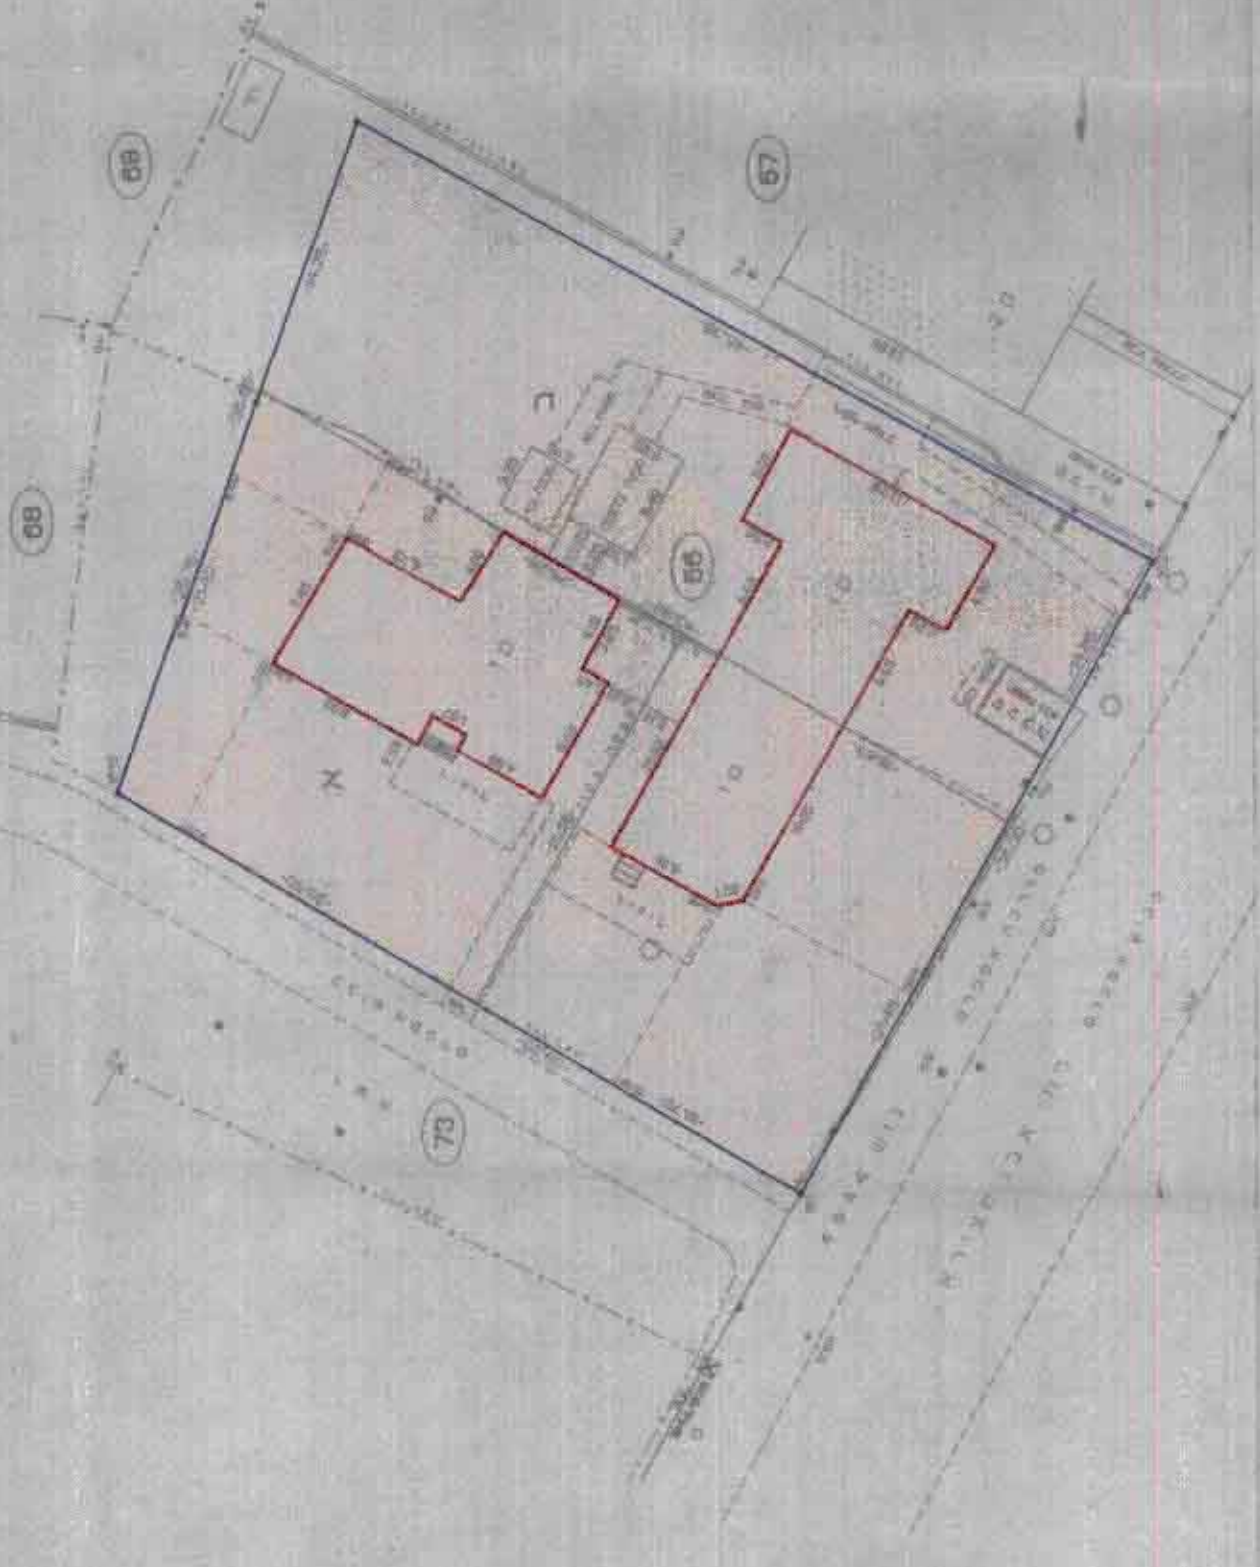

מרחב תכנון מקומי יבנה

תכנית שינוי מתאר מטר' יב/236
 שינוי כתוב. ש.צ. מטר' 3621
 ולחברת המתורג' זמ / 600

העיר העמק מרחב תכנון
 משרד התכנון והבנייה
 יבנה

מחזור :
 נפש :
 מקום :
 גוש :
 חלקה :
 בעל הקרקע :
 ירושם :
 המתכנן :
 שם והאגודה :
 מנה מידה :
 מקרא :

גבול התחנית
 אזור מגורים א'
 טבנת מים
 לתריס
 שטח לבנין ציבור
 לדרך קיימת
 גבולות המגרשים
 מספר חדרן
 קו בנין
 ריבוב הדרך

חוליות
 בעלים
 תועלת המקומית
 תועלת החברתית

תרשים סביבה 1:6250

תרשים סביבה 1:1250

סכמי שטחים	
שטח שטח	שטח קיים
שטח סך	שטח סך
473	672
398	2-4
637	3
	637

מצב סופי 1:250

מצב קיים 1:250

משרד הבונה
 יבנה
 221-80

משרד התכנון והבניה
 יבנה

אגודת בנין
 יבנה

משרד התכנון והבניה
 יבנה