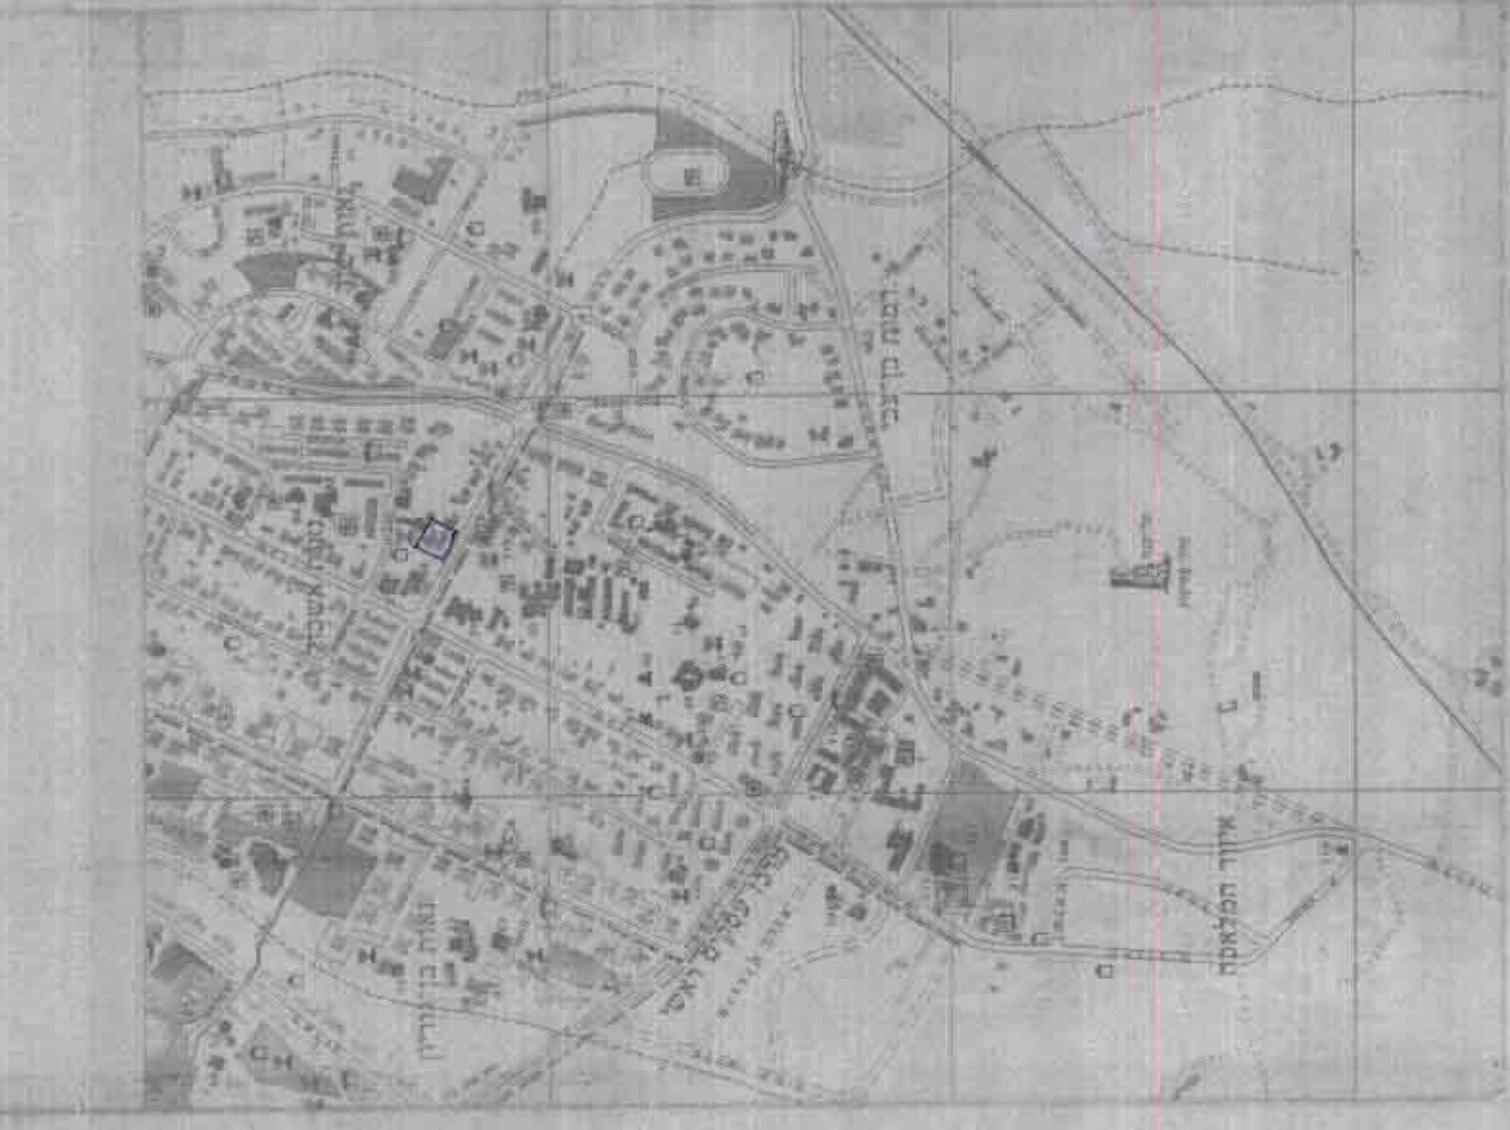

מרחב תכנון מקומי יבנה

תכנית שינוי מתאר מטר' יב/236
 שינוי כתוב. ש.צ. מטר' 3621
 ולחברת המתורג' זמ / 600

העיר העמק מרחב תכנון
 משרד התכנון והבנייה
 יבנה

מחזור :
 נפש :
 מקום :
 גוש :
 חלקה :
 בעל הקרקע :
 ירושם :
 המתכנן :
 שם והאגודה :
 מנה מידה :
 מקרא :

גבול התחנית
 אזור מגורים א'
 טבנת מים
 לתריס
 שטח לבנין ציבור
 לדרך קיימת
 גבולות המגרשים
 מספר חדרן
 קו בנין
 ריבוב הדרך

חוליות
 בעלים
 תועלת המקומית
 תועלת החברתית

תרשים סביבה 1:6250

תרשים סביבה 1:1250