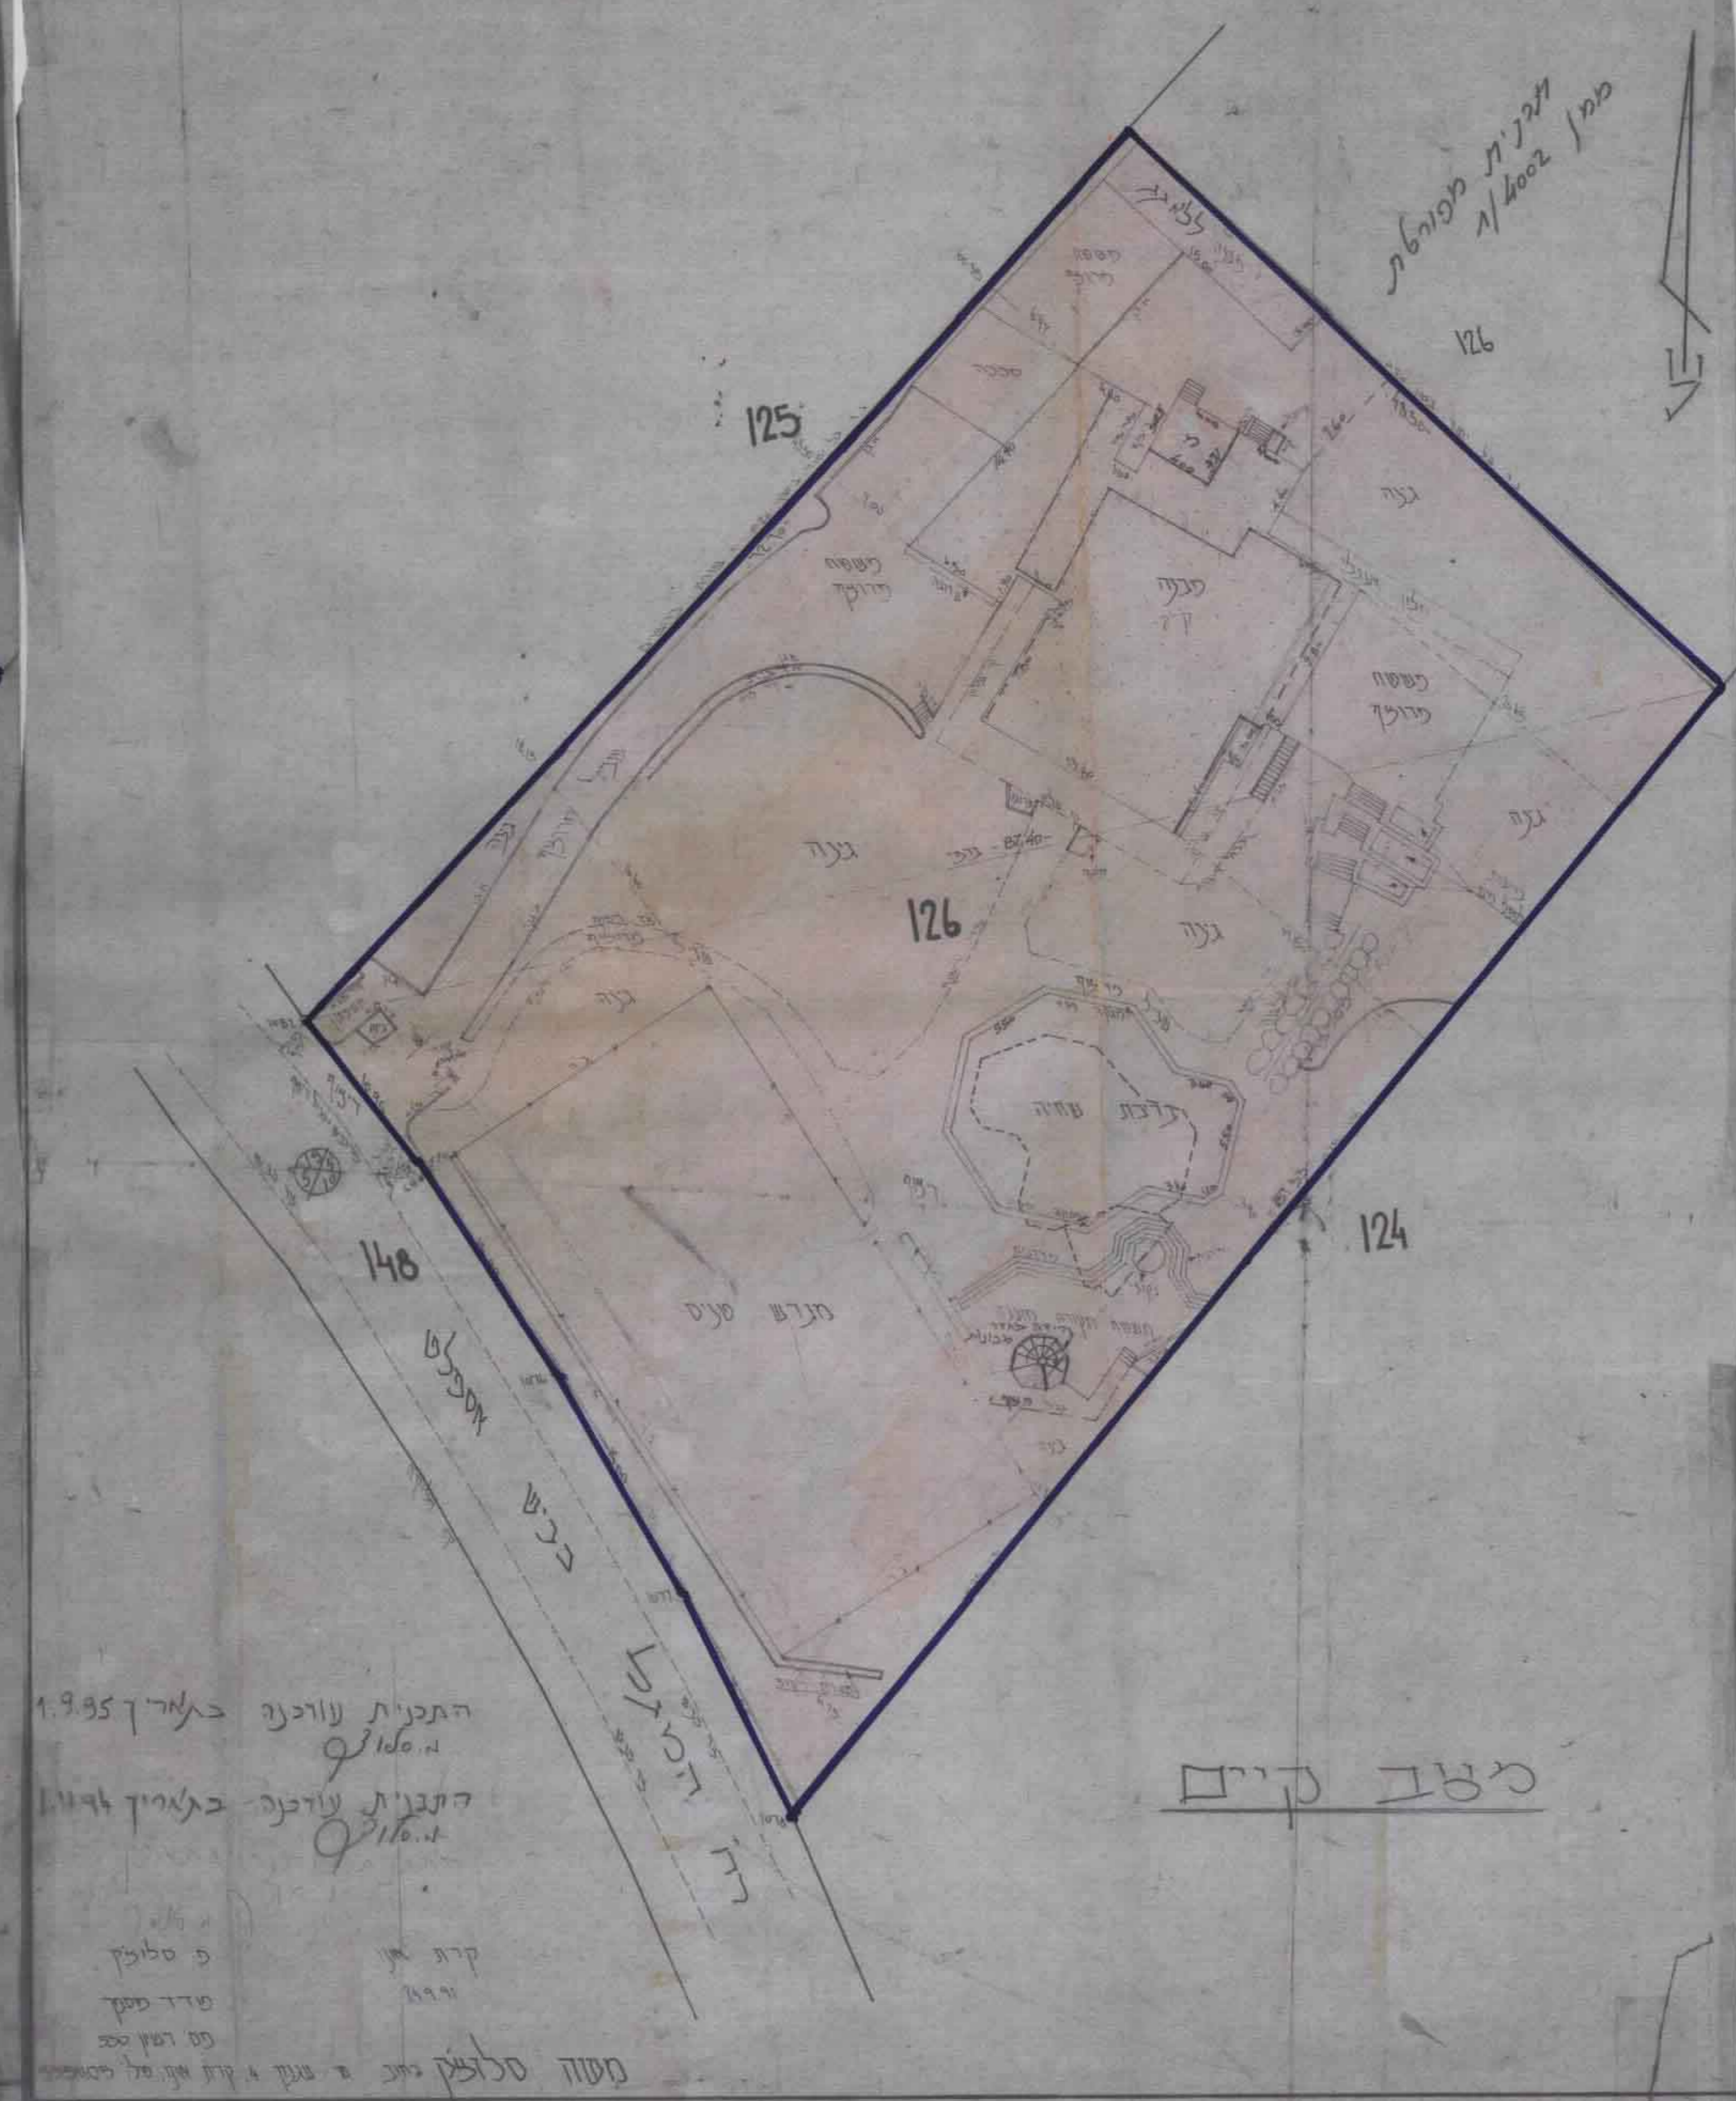

ג.י.א. חמ"מ / 4002 / 1/מ' סד"ר 607/91

מס' סד"ר 607/91

מס' סד"ר 607/91

מרחב תכנון מקומי "המרכז"
תכנית מפורטת מס' מה/חק/4002/1/מ'
שינוי לתכניות מס' מה/4002 + מה/4031

ועדה מקומית - המרכז
הפקדה בענין מס' מה/חק/4002/1/מ'
הועדה המקומית לתכנון ולבנייה
ישיבה מס' 9801 ביום 4.8.91

השמן ב' : מחוז המרכז
הנפה : פתח תקווה
גרש : 6723
חלקה : 126 (חלק)
הירוש : מר שבתאי נשיא
בעל הקרקע : מינהל מקרקעי ישראל
שם התכנית : 4010 מר'
המסבך : תכנון הנדסי מוסס (א. רוזנצוויס)

מקרא :
גבול התכנית : צבע ירוק
אזור מגורים : צבע אדום
אזור תכנית גובלת : צבע כחול
הפקעה : צבע סגול
אזור חקלאי : צבע צהוב
מס' חדר : סימון עם מספר
קו בנין : סימון עם קו
רוחב חדר : סימון עם קו