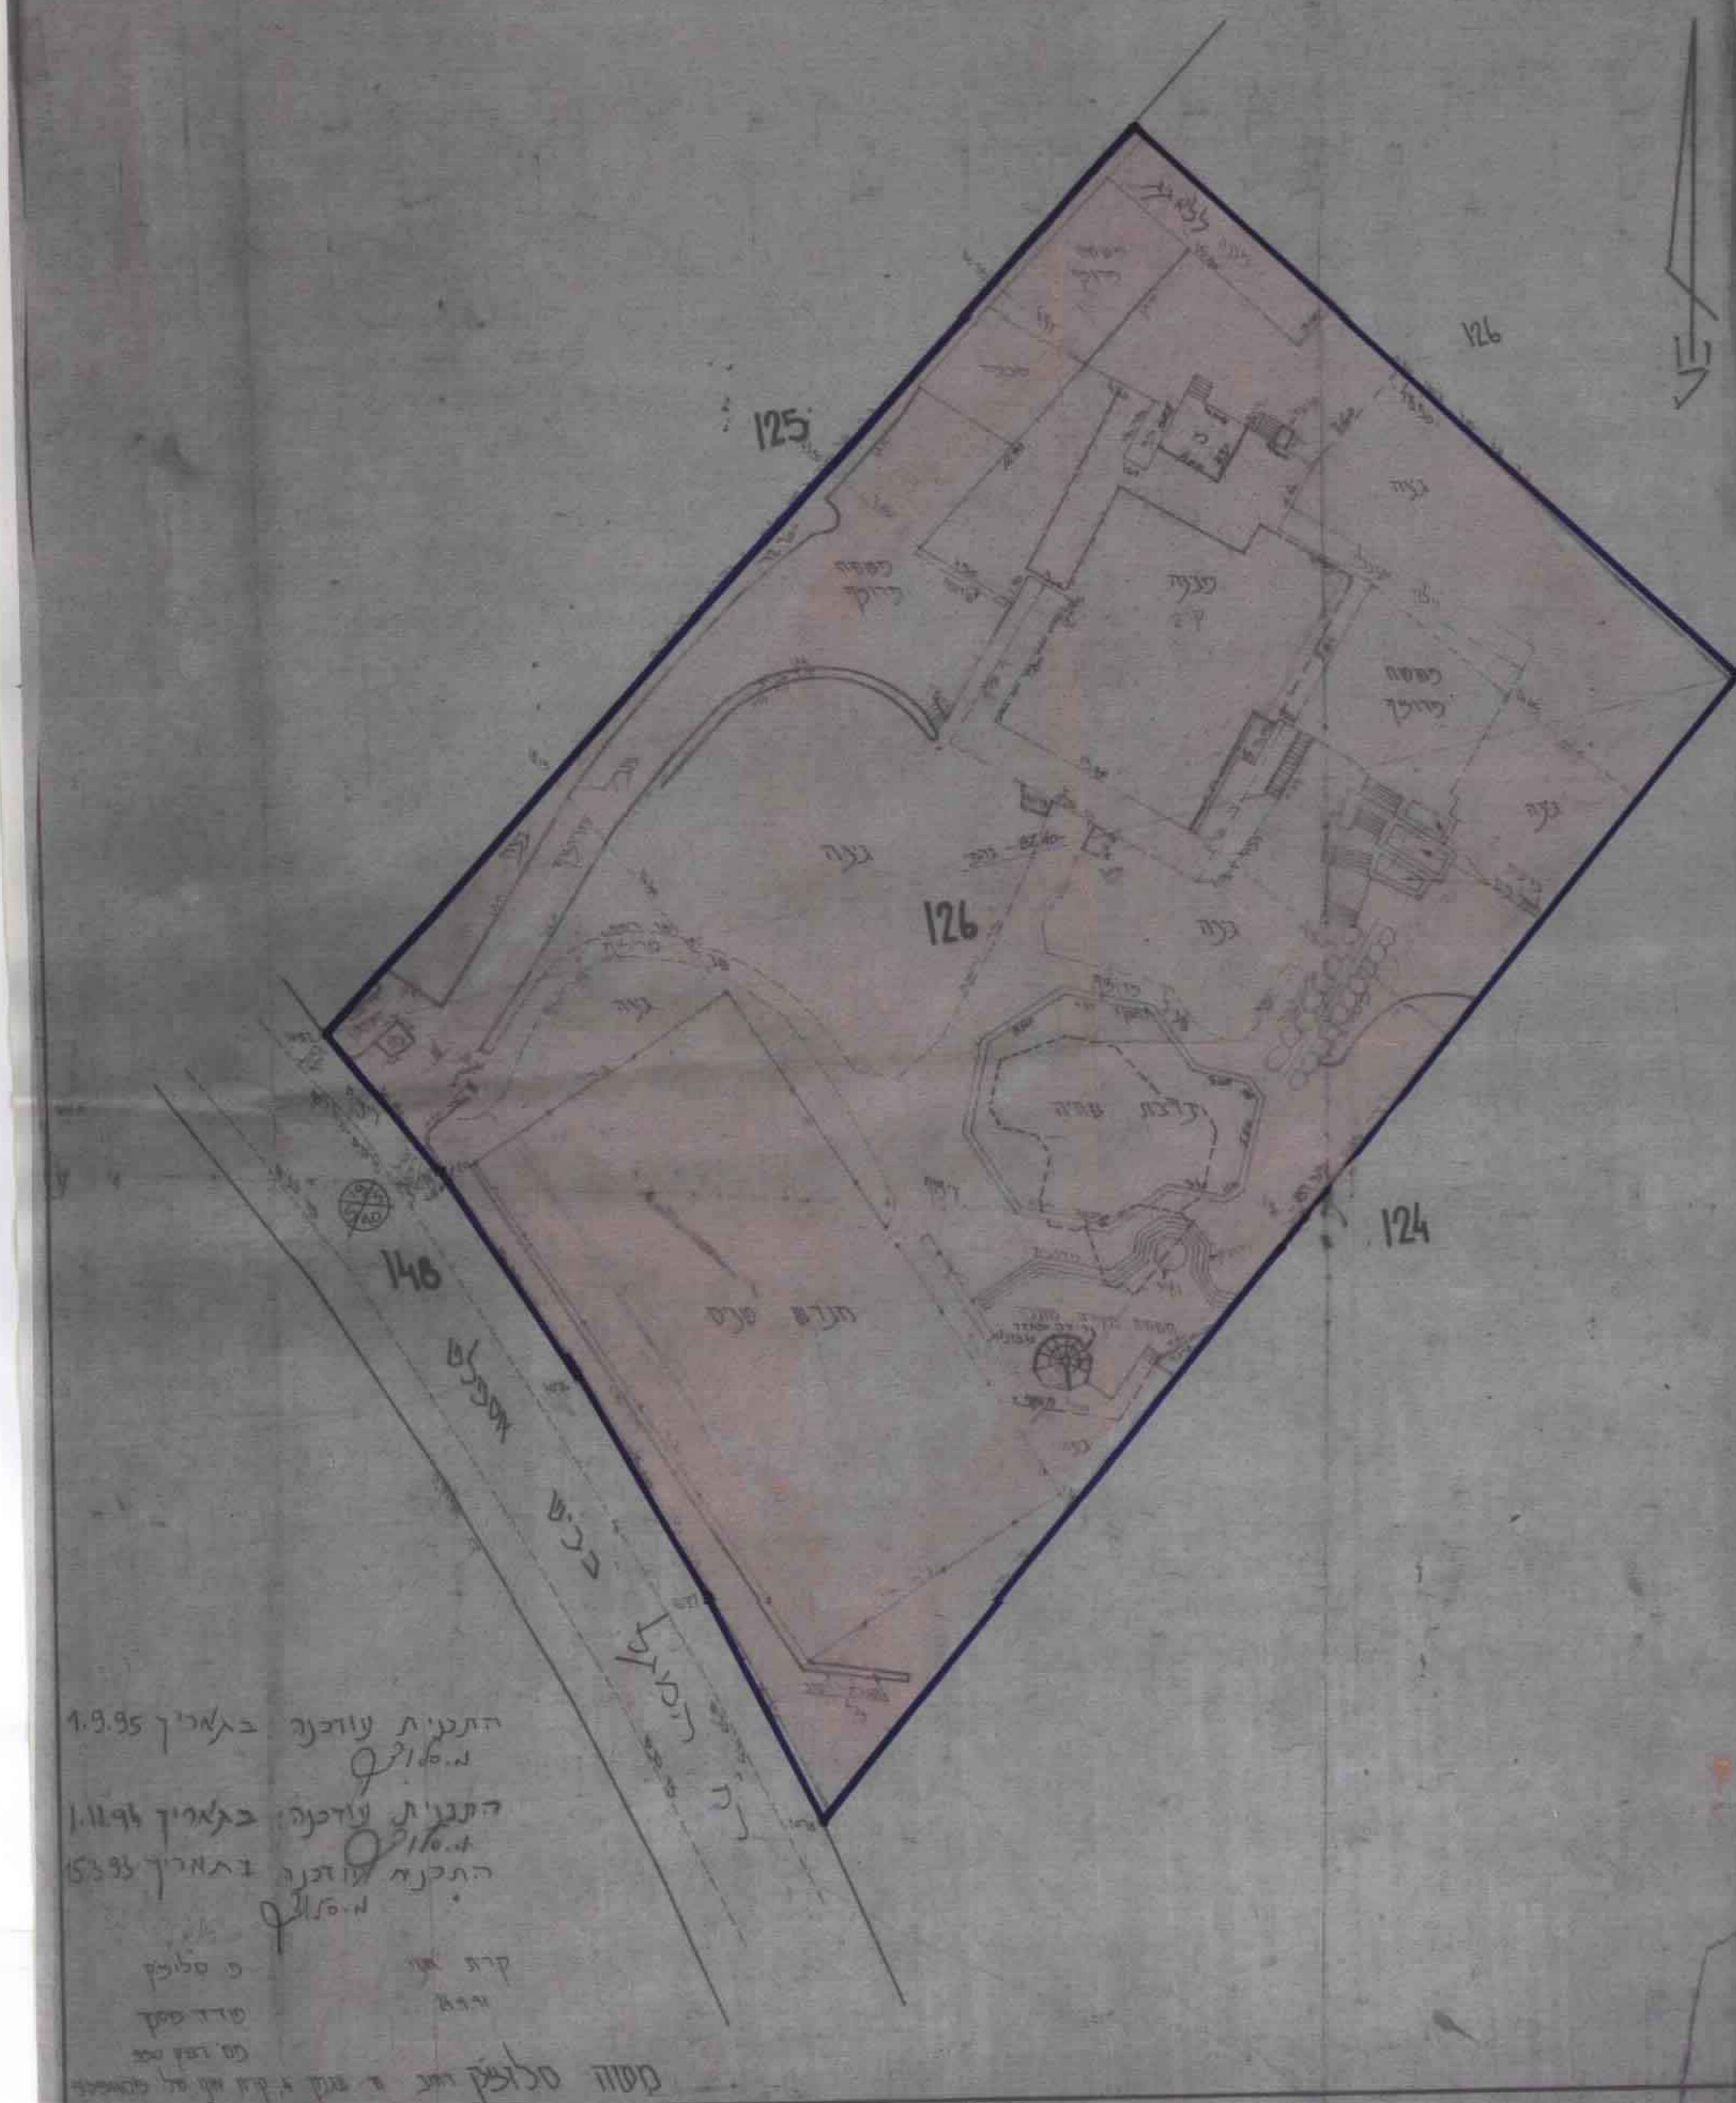

ג.י.א. חמ"מ / 4002 / 1/מ' סד"ר 607/91

מס' סד"ר 607/91

מס' סד"ר 607/91

מרחב תכנון מקומי "המרכז"
תכנית מפורטת מס' מה/חק/4002/1/מ'
שינוי לתכניות מס' מה/4002 + מה/4031

ועדה מקומית - המרכז
הפקדה בענין מס' מה/חק/4002/1/מ'
הועדה המקומית לתכנון ולבנייה
ישיבה מס' 9801 ביום 4.8.91

השמן ב' : מחוז המרכז
הנפה : פתח תקווה
גרש : 6723
חלקה : 126 (חלק)
הירוש : מר שבתאי נשיא
בעל הקרקע : מינהל מקרקעי ישראל
שם התכנית : 4010 מר'
המסבך : תכנון הנדסי מוסס (א. רוזנצוויס)

מקרא :
גבול התכנית : צבע ירוק
אזור מגורים : צבע אדום
אזור תכנית גובלת : צבע כחול
הפקעה : צבע סגול
אזור חקלאי : צבע צהוב
מס' חדר : סימון עם מספר
קו בנין : סימון עם קו
רוחב חדר : סימון עם קו