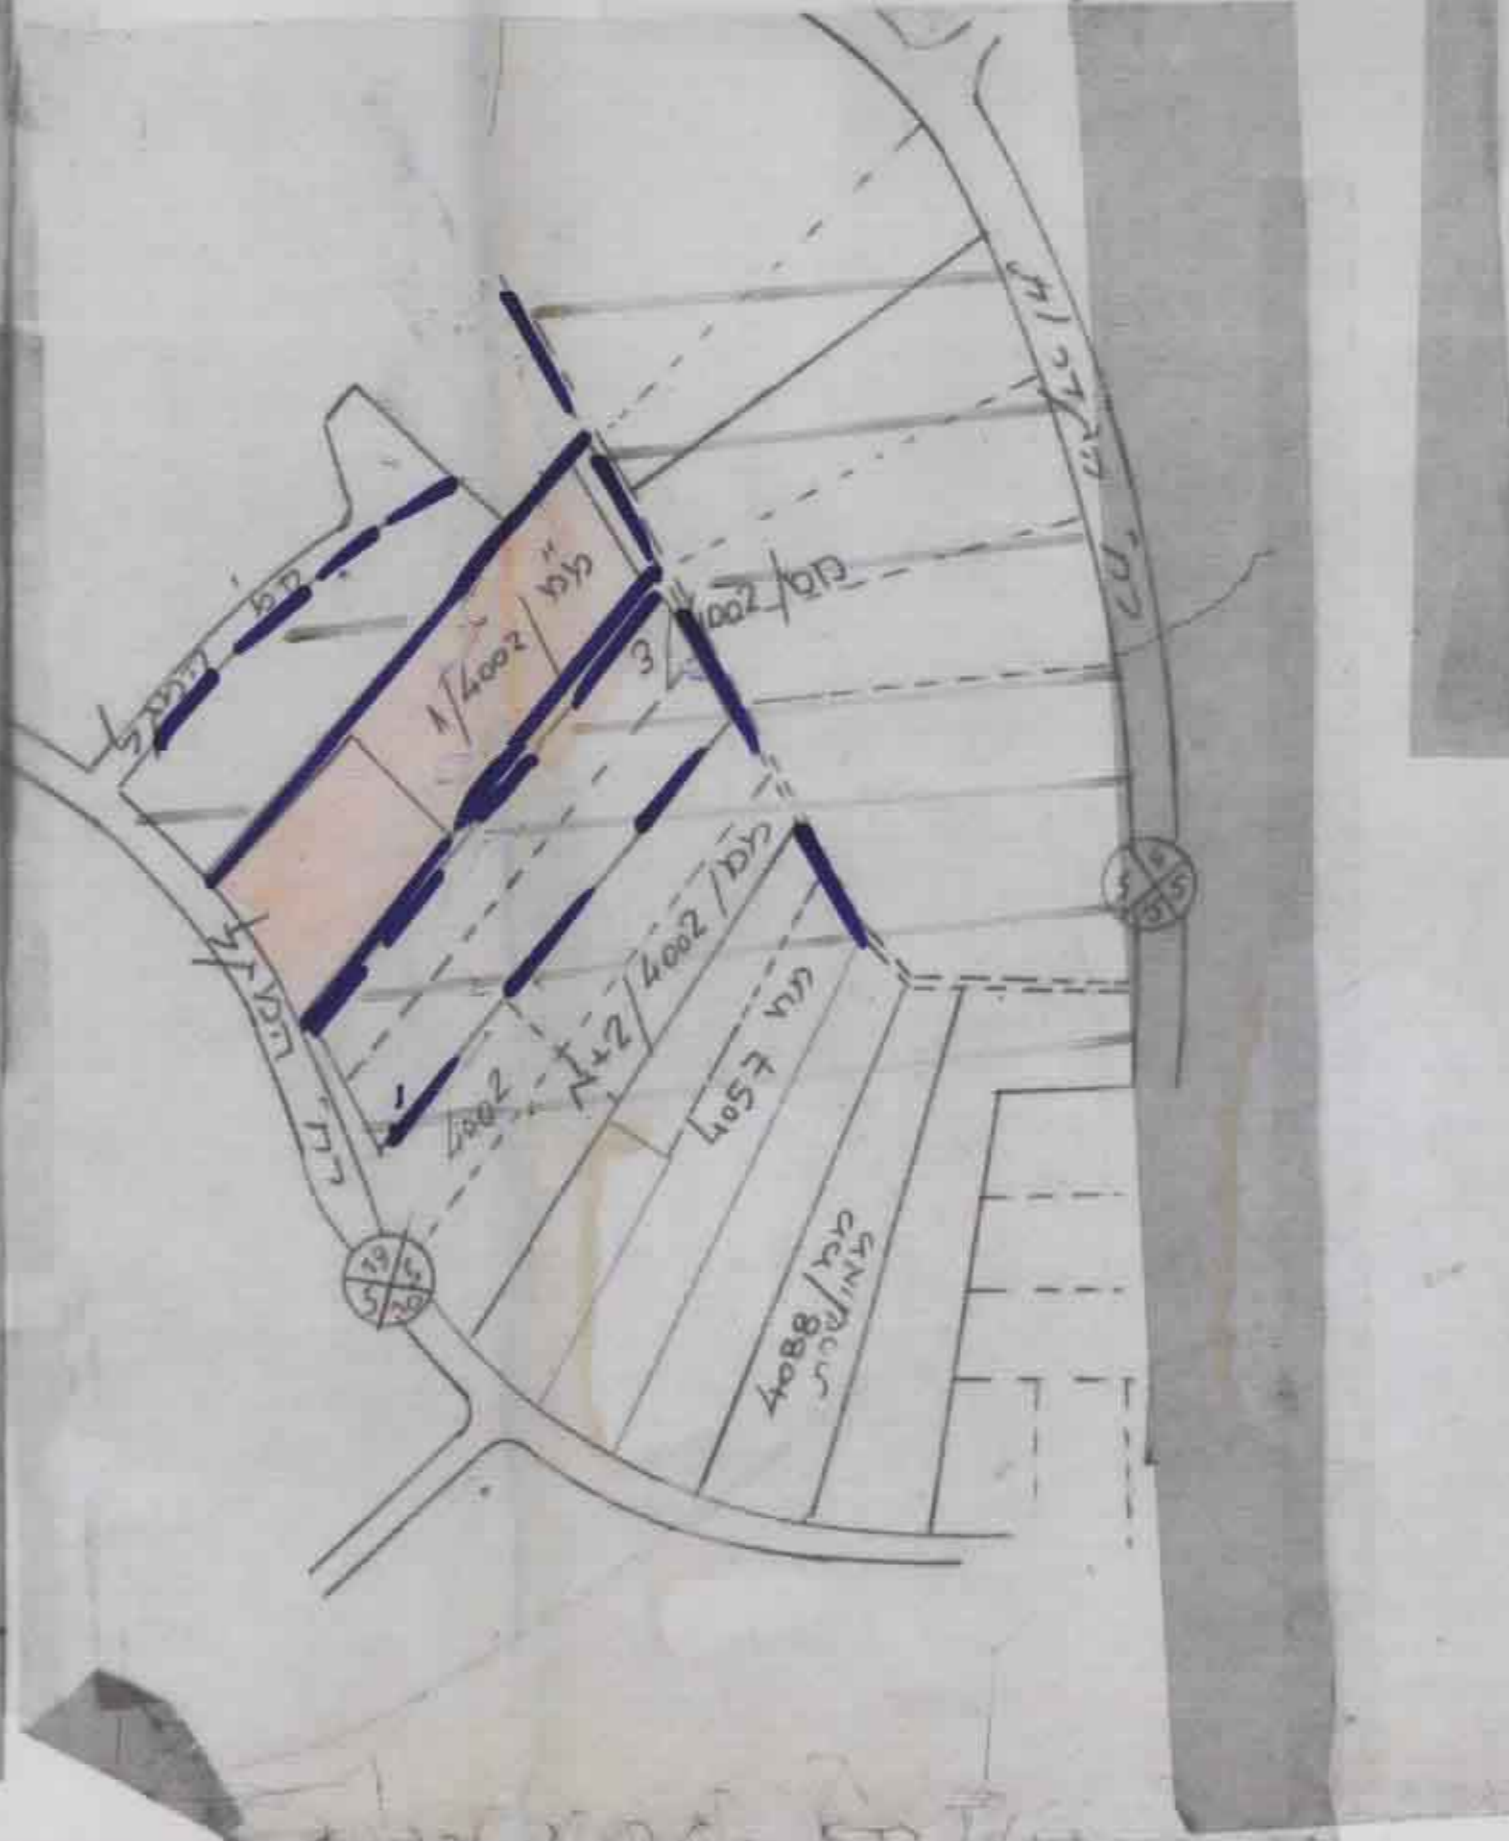

ג.י.א. חמ"מ / 4002 / 1/מ' סד"ר 607/91

מס' סד"ר 607/91

מס' סד"ר 607/91

מרחב תכנון מקומי "המרכז"
תכנית מפורטת מס' מה/חק/4002/1/מ'
שינוי לתכניות מס' מה/4002 + מה/4031

ועדה מקומית - המרכז
הפקדה בענין מס' מה/חק/4002/1/מ'
הועדה המקומית לתכנון ולבנייה
ישיבה מס' 9801 ביום 4.8.91

השמן ב' : מחוז המרכז
הנפה : פתח תקווה
גרש : 6723
חלקה : 126 (חלק)
הירוש : מר שבתאי נשיא
בעל הקרקע : מינהל מקרקעי ישראל
שם התכנית : 4010 מר'
המסבך : תכנון הנדסי מוסס (א. רוזנצוויס)

מקרא :
גבול התכנית : צבע ירוק
אזור מגורים : צבע אדום
אזור תכנית גובלת : צבע כחול
הפקעה : צבע סגול
אזור חקלאי : צבע צהוב
מס' חדר : סימון עם מספר
קו בנין : סימון עם קו
רוחב חדר : סימון עם קו

התנ"ת עובדני בגאון 1.9.95
התנ"ת עובדני בגאון 1.11.94
התכנית עובדני בגאון 15.9.93
קרת או קרת
סדוק סדוק
סדוק סדוק
סדוק סדוק
סדוק סדוק
סדוק סדוק
סדוק סדוק
סדוק סדוק

התכנית עובדני בגאון 1.9.95
התכנית עובדני בגאון 1.11.94
קרת או קרת
סדוק סדוק
סדוק סדוק
סדוק סדוק
סדוק סדוק
סדוק סדוק
סדוק סדוק
סדוק סדוק