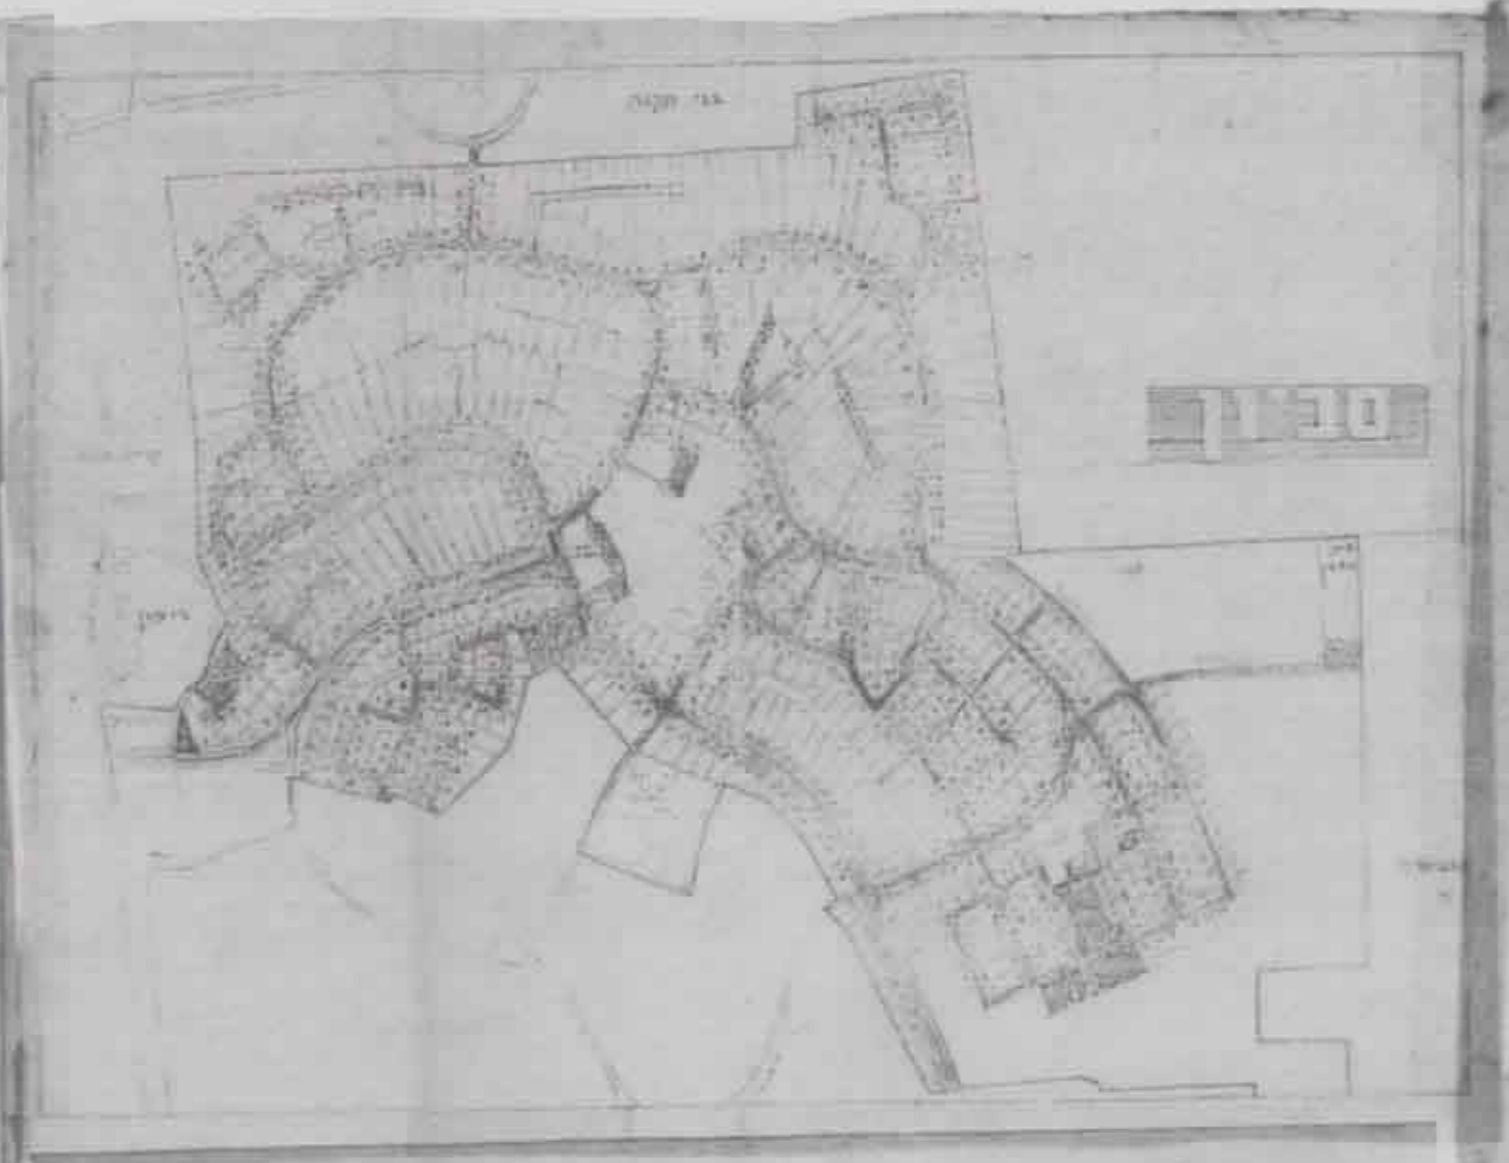

ג.י.א. חמ"מ / 4002 / 1/מ' סד"ר 607/91

מס' סד"ר 607/91

מס' סד"ר 607/91

מרחב תכנון מקומי "המרכז"
תכנית מפורטת מס' מה/חק/4002/1/מ'
שינוי לתכניות מס' מה/4002 + מה/4031

ועדה מקומית - המרכז
הפקדה בענין מס' מה/חק/4002/1/מ'
הועדה המקומית לתכנון ולבנייה
ישיבה מס' 9801 ביום 4.8.91

השמן ב' : מחוז המרכז
הנפה : פתח תקווה
גרש : 6723
חלקה : 126 (חלק)
הירוש : מר שבתאי נשיא
בעל הקרקע : מינהל מקרקעי ישראל
שם התכנית : 4010 מר'
המסבך : תכנון הנדסי מוסס (א. רוזנצוויס)

מקרא :
גבול התכנית : צבע ירוק
אזור מגורים : צבע אדום
אזור תכנית גובלת : צבע כחול
הפקעה : צבע סגול
אזור חקלאי : צבע צהוב
מס' חדר : סימון עם מספר
קו בנין : סימון עם קו
רוחב חדר : סימון עם קו