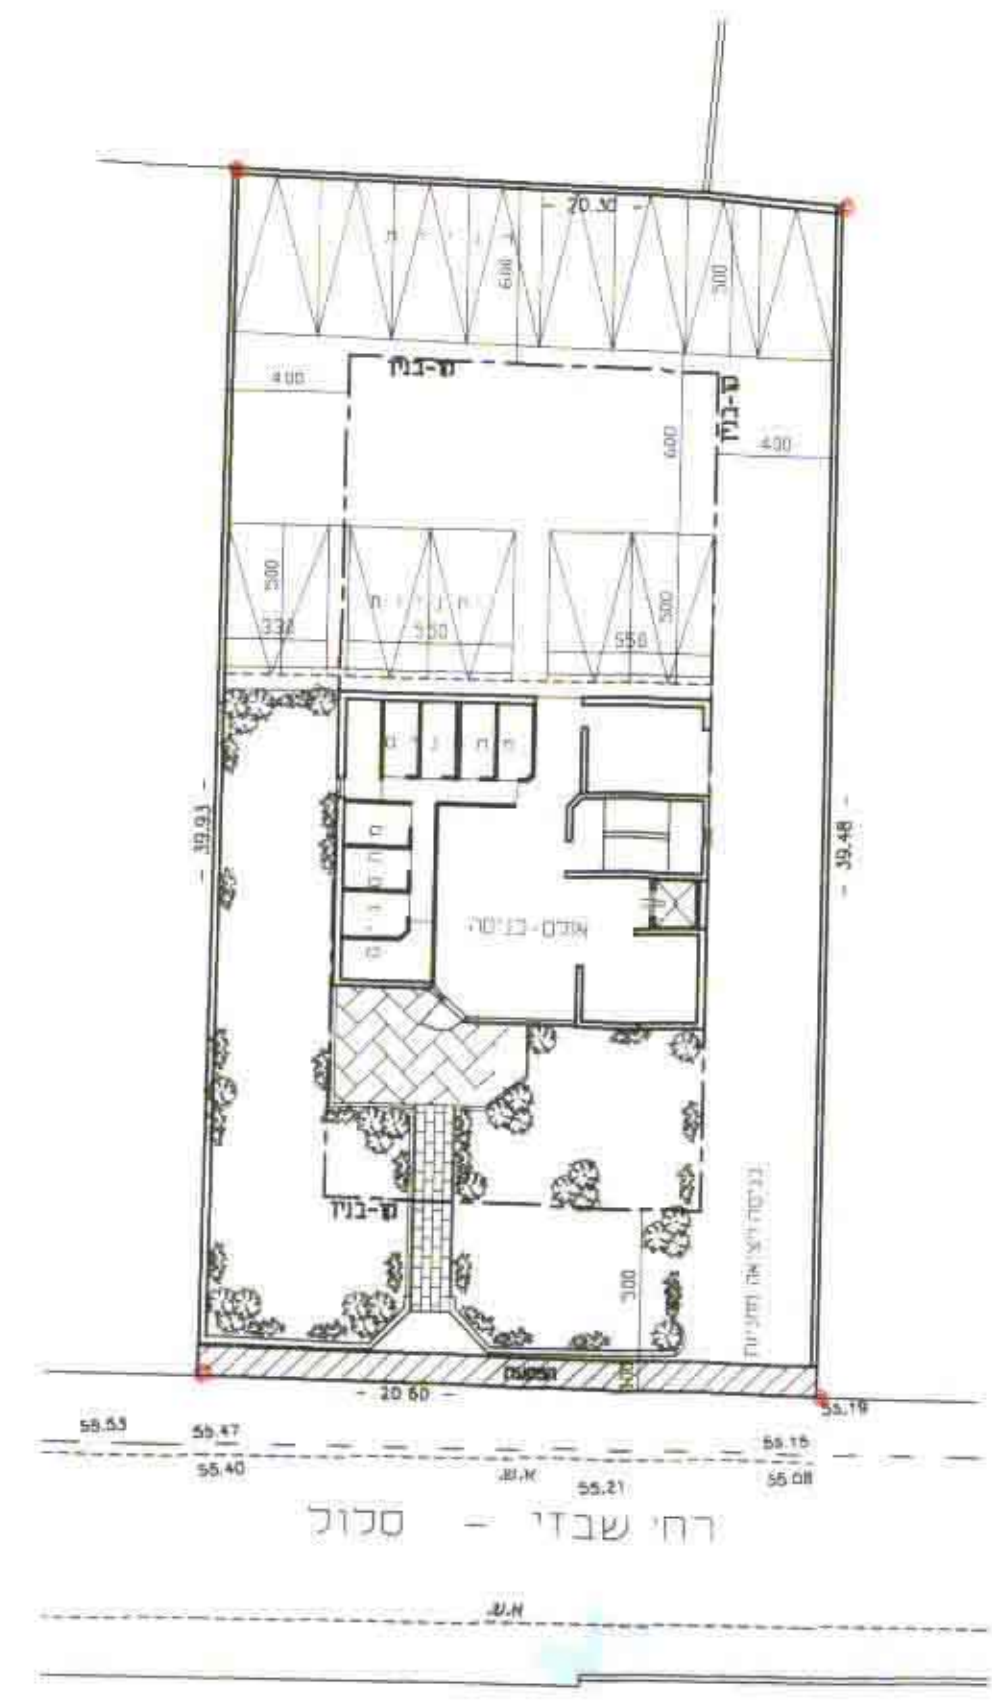

ג'וי רח' / מק / 41/1200 רחובות

מחוז המרכז מרחב תכנון מקומי רחובות תוכנית שינוי מתאר מס' רח' / מק / 41/1200 שינוי לתכנית מתאר רח' / 1200 /

- מחוז : המרכז
- נפה : רחובות
- עיר : רחובות
- גוש : 3705
- חלקה : 123
- שטח התכנית : 794 מ"ר
- בעל הקרקע : שונים
- יזום התכנית : רמה א.ש. חב לבנין בע"מ
- עורך התכנית : "רתם" אדריכלות והנדסה
ויצמן 5 רחובות
טל: 08 - 472010
- קני"מ : 1 : 250

תכנית בינוי סכמטי
1 : 250

טבלת שטחים

| סה"כ | דרך | מגורים | חלקה |
|-------|-------|--------|------|
| 794.0 | 20.60 | 773.40 | 123 |

- מקרא**
- גבול התכנית
 - מגורים ב
 - דרך מוצעת
 - דרך
 - להריסה

רמה (א.ש.)
חברה עננת נעים
רח' ויצמן 5 רחובות
טל: 08-472010