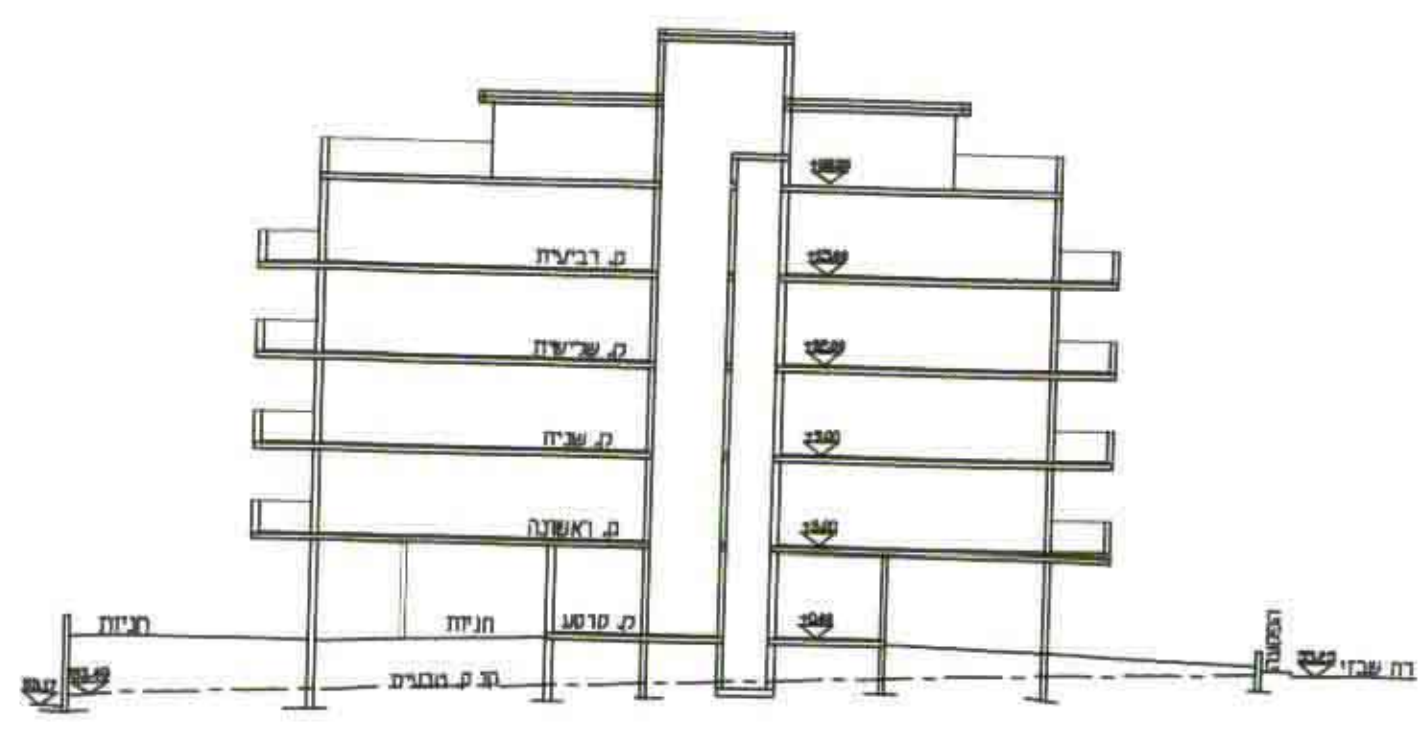

חתך סכמטי
1 : 250

לא לצרכי רישום
חארט: 26.897
ר.מ.: 619

י. ג'דס- מודל מוסמך. רח' שלמה המלך 10 דאשליץ טל: 9615292