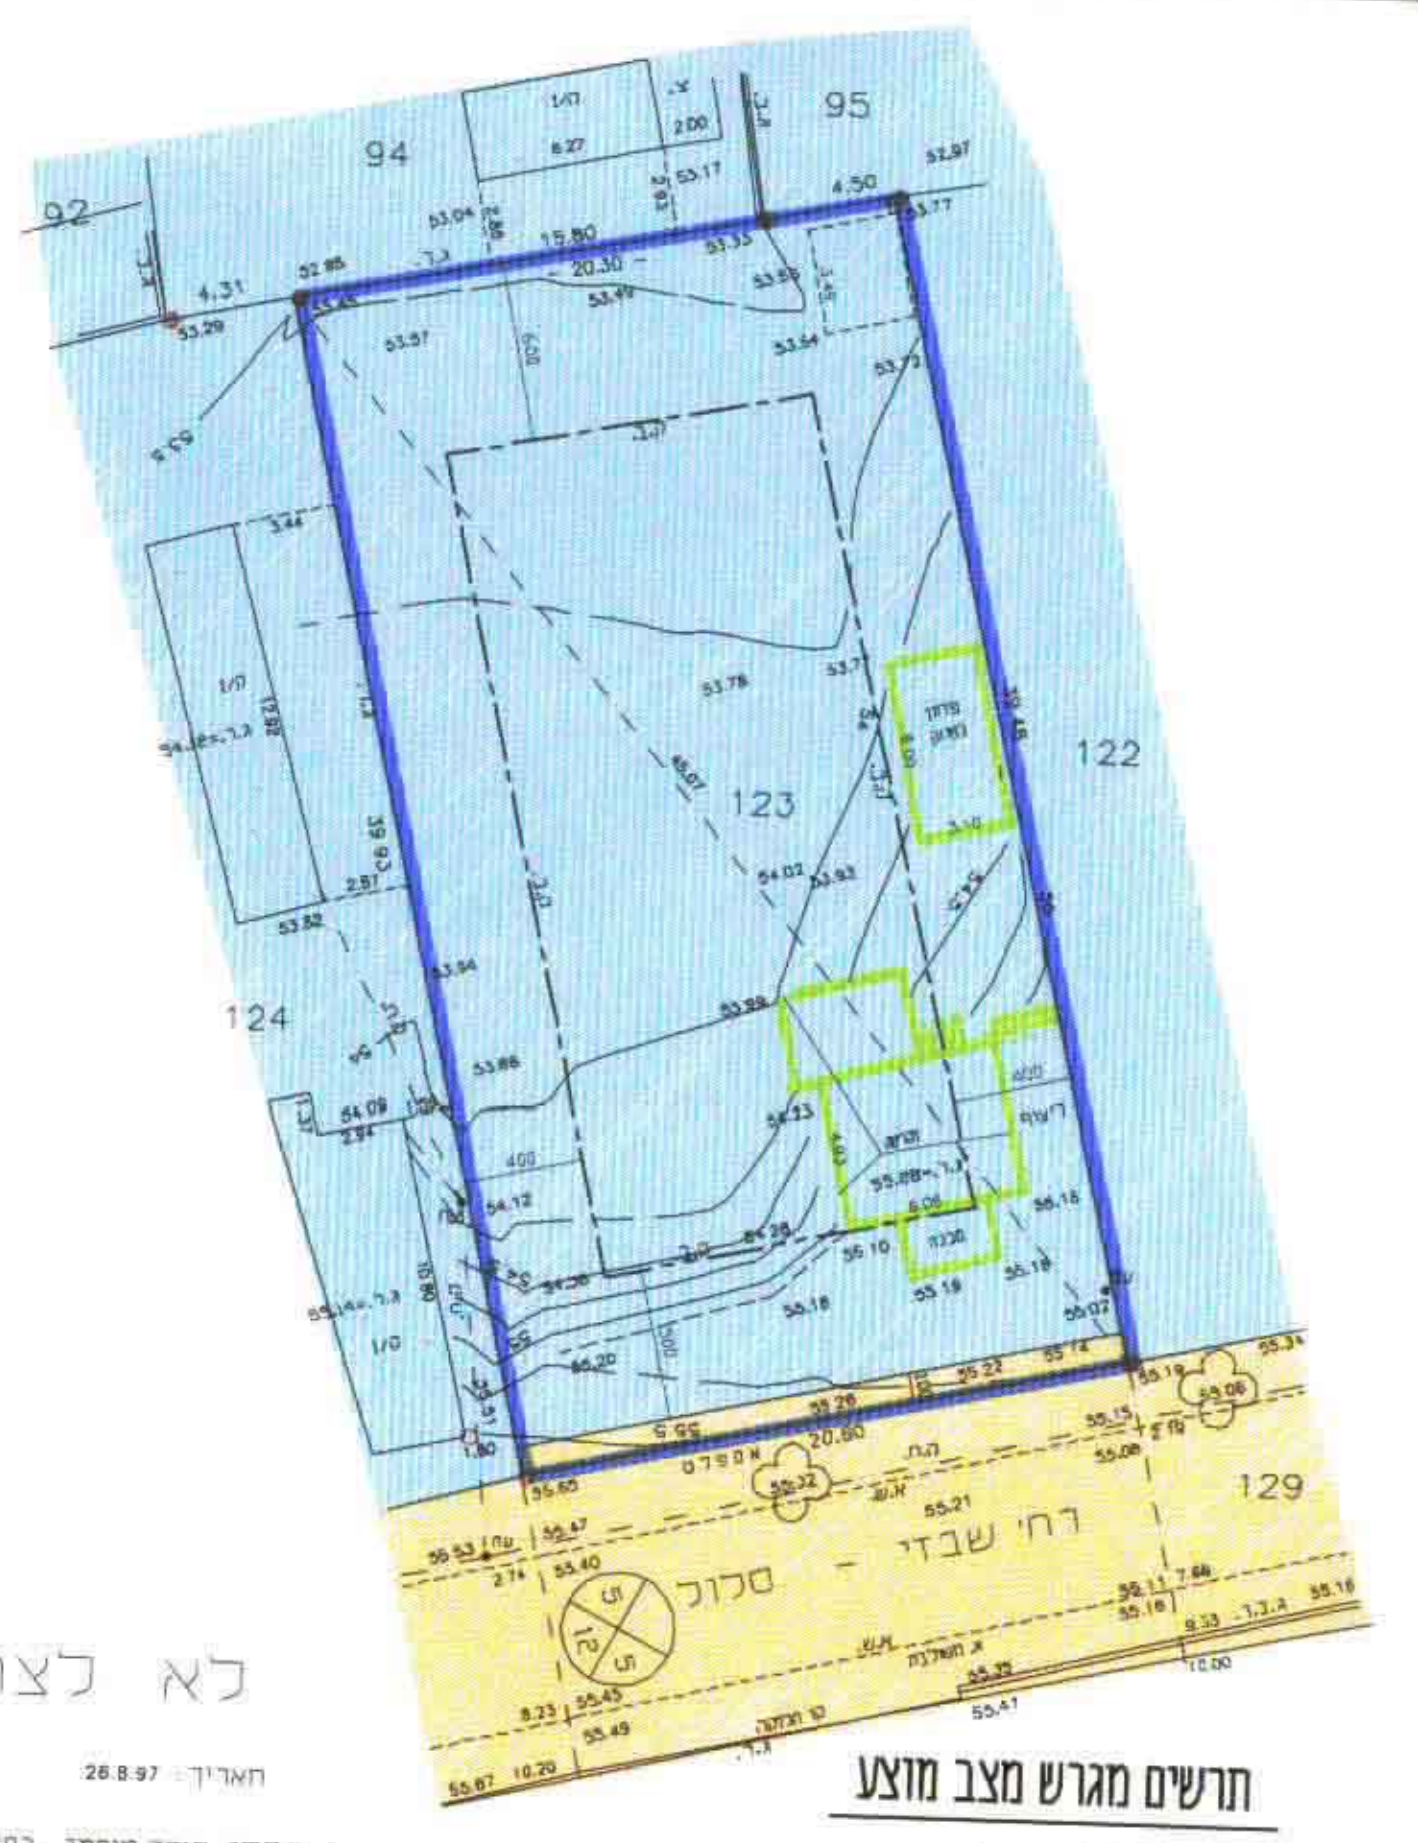

חתך סכמטי
1 : 250

לא לצרכי רישום
חארט: 26.897
ר.מ.: 619

י. ג'דס- מודל מוסמך. רח' שלמה המלך 10 דאשליץ טל: 9615292