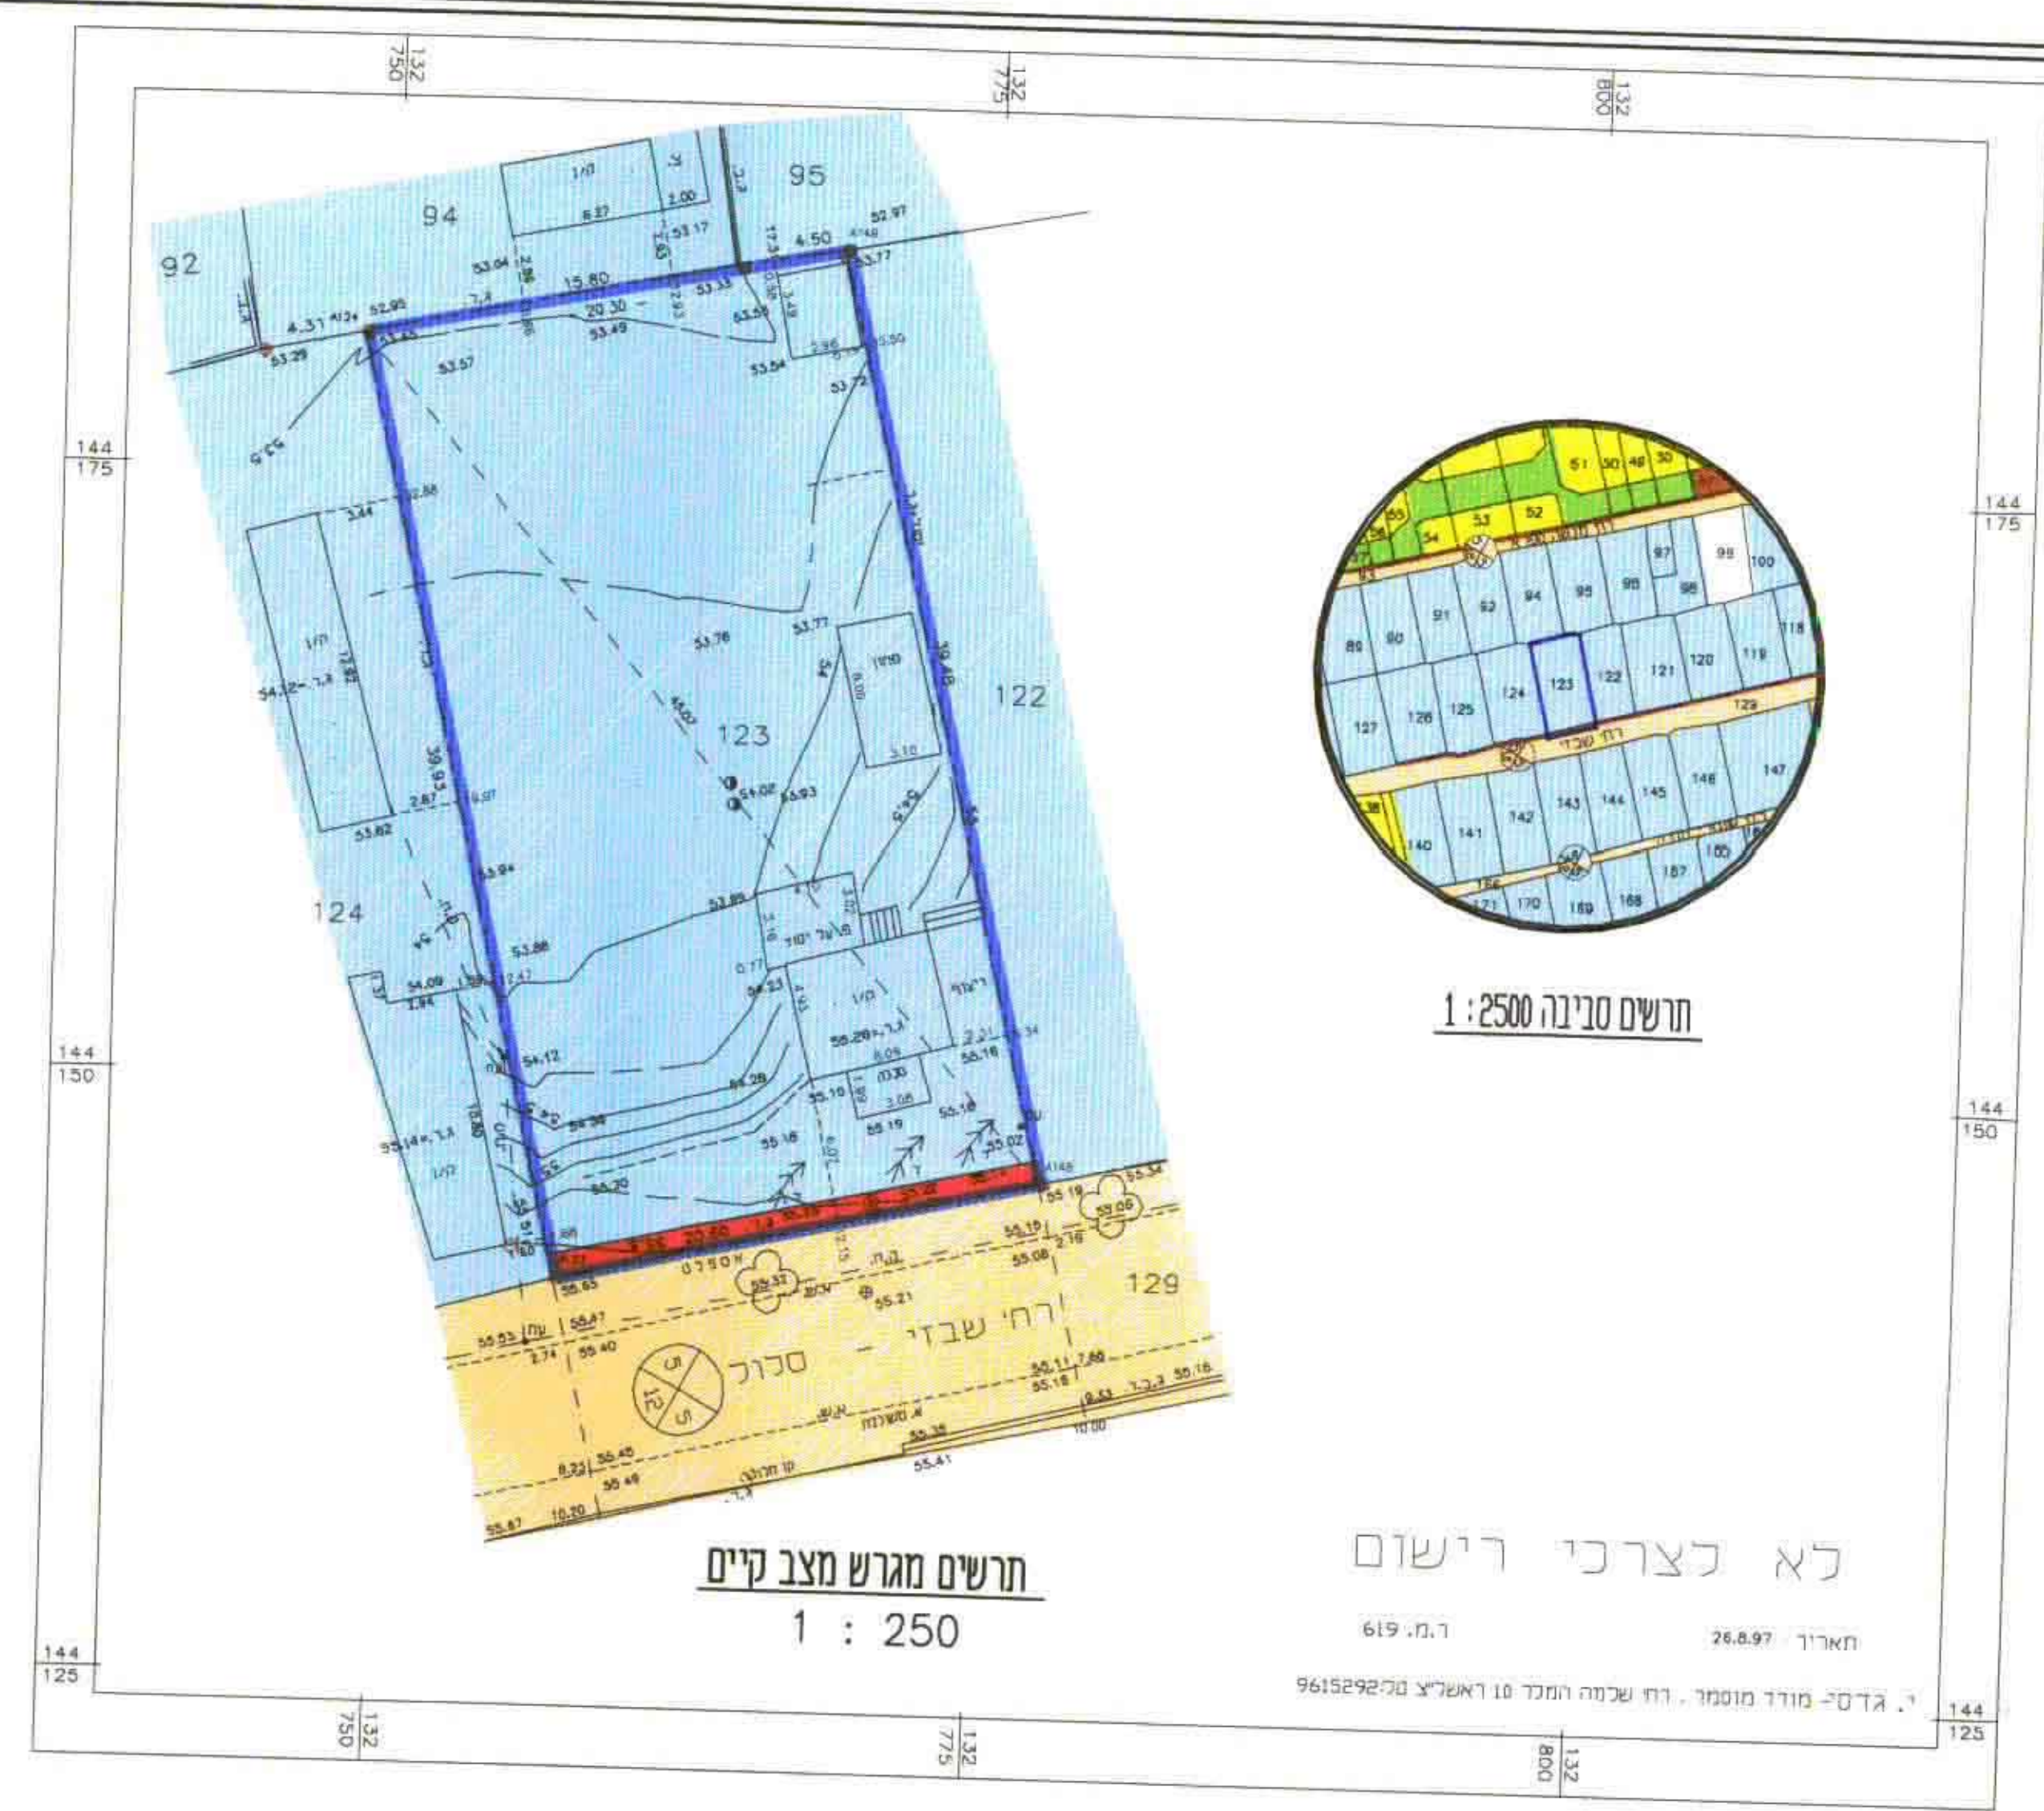

ג'וי רח' / מק / 41/1200 רחובות

מחוז המרכז מרחב תכנון מקומי רחובות תוכנית שינוי מתאר מס' רח' / מק / 41/1200 שינוי לתכנית מתאר רח' / 1200 /

- מחוז : המרכז
- נפה : רחובות
- עיר : רחובות
- גוש : 3705
- חלקה : 123
- שטח התכנית : 794 מ"ר
- בעל הקרקע : שונים
- יזום התכנית : רמה א.ש. חב לבנין בע"מ
- עורך התכנית : "רתם" אדריכלות והנדסה
ויצמן 5 רחובות
טל: 08 - 472010
- קני"מ : 1 : 250

תכנית בינוי סכמטי
1 : 250

טבלת שטחים

| סה"כ | דרך | מגורים | חלקה |
|-------|-------|--------|------|
| 794.0 | 20.60 | 773.40 | 123 |

- מקרא**
- גבול התכנית
 - מגורים ב
 - דרך מוצעת
 - דרך
 - להריסה

רמה (א.ש.)
חברה עננת נעים
רח' ויצמן 5 רחובות
טל: 08-472010